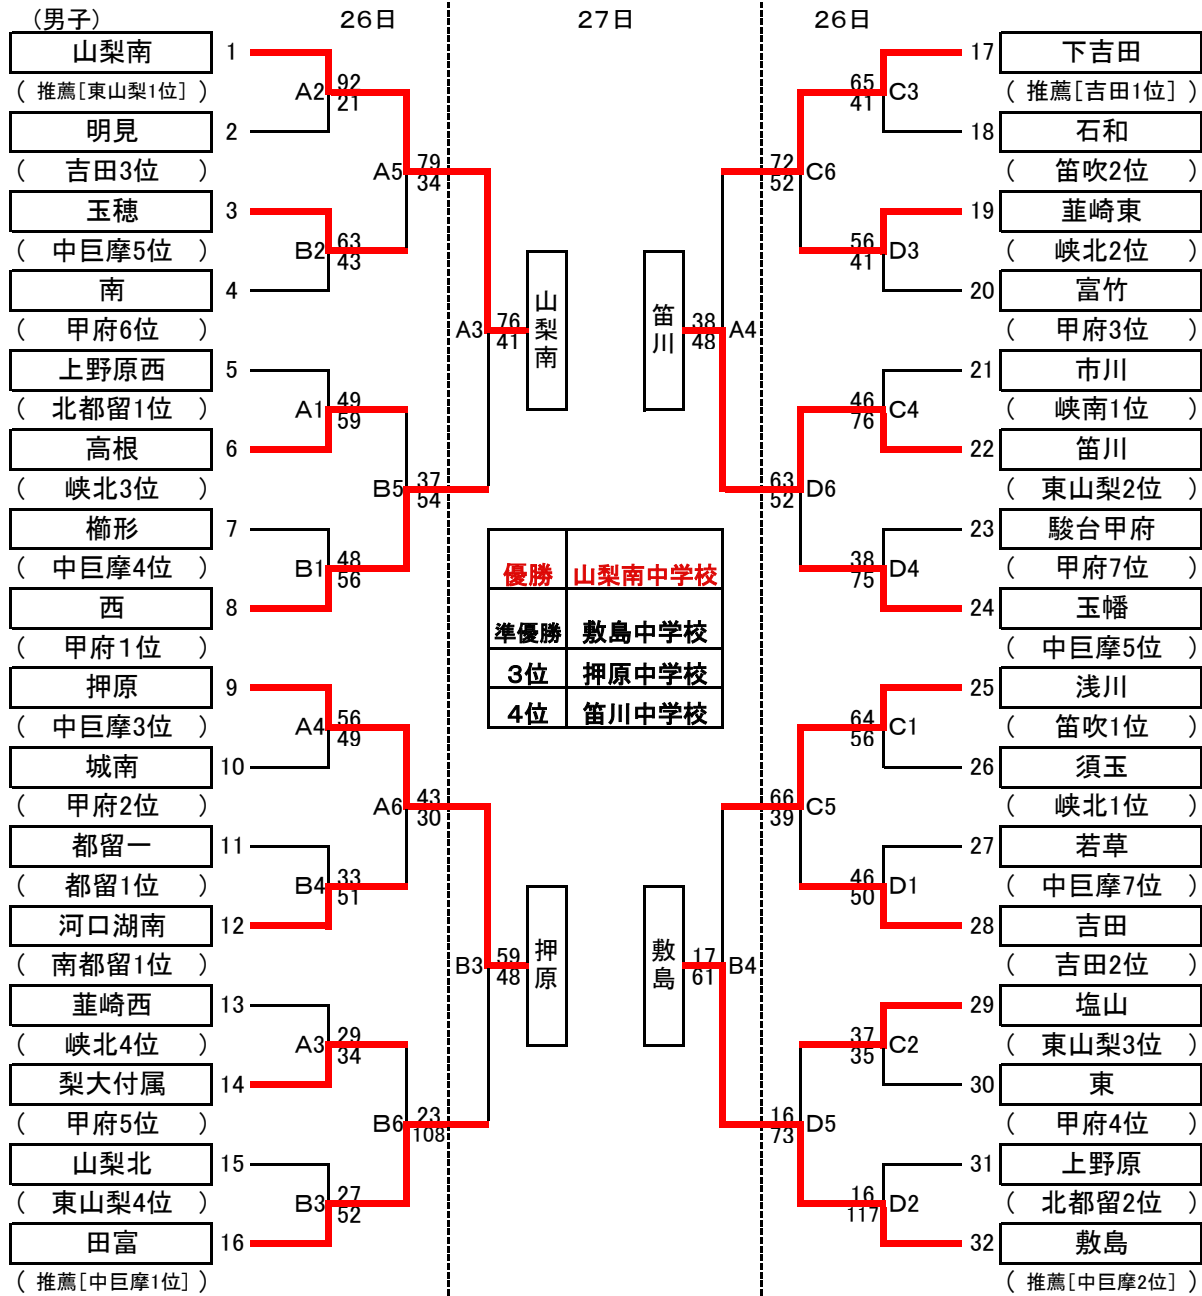

第69回山梨県中学校総合体育大会バスケットボールの部 勝ち上がり表

忍野中体育館 (男女) A・Bコート	下吉田中体育館 (男子) C・Dコート
北社市長坂体育館 (女子) E・Fコート	高根中体育館 (女子) G・Hコート

男子 決勝リーグ(27日,29日)

	27日 第5試合	27日 第6試合	29日 第2試合	29日 第4試合
Aコート	山梨南 67 対 押原 45	笛川 48 対 敷島 70	山梨南 70 対 笛川 36	山梨南 49 対 敷島 45
Bコート	---	---	押原 31 対 敷島 49	押原 65 対 笛川 48

3日目

第1試合 9:30~
 第2試合 10:50~
 第3試合 13:00~
 第4試合 14:20~

※第3試合のアップは
 12:30以降とする。

★決勝リーグ順位決定方法

- 1 勝率同チームが2校の場合は、相互の試合で勝ったチームを上位とする。
 - 2 勝率同チームが3校の場合は、当該3チーム間の試合の得失点差により、順位を決定する。
 - 3 上記1、2で決まらない場合は、当該3チーム間の試合の総得点により、順位を決定する。
 - 4 上記3でも決まらない場合は、当該3チームの決勝リーグすべての試合の得失点差により、順位を決定する。
 - 5 上記4でも決まらない場合は、当該3チームの決勝リーグすべての試合の総得点により、順位を決定する。
- ※ 決勝リーグも同点の場合は、延長戦を行い、勝敗を決する。