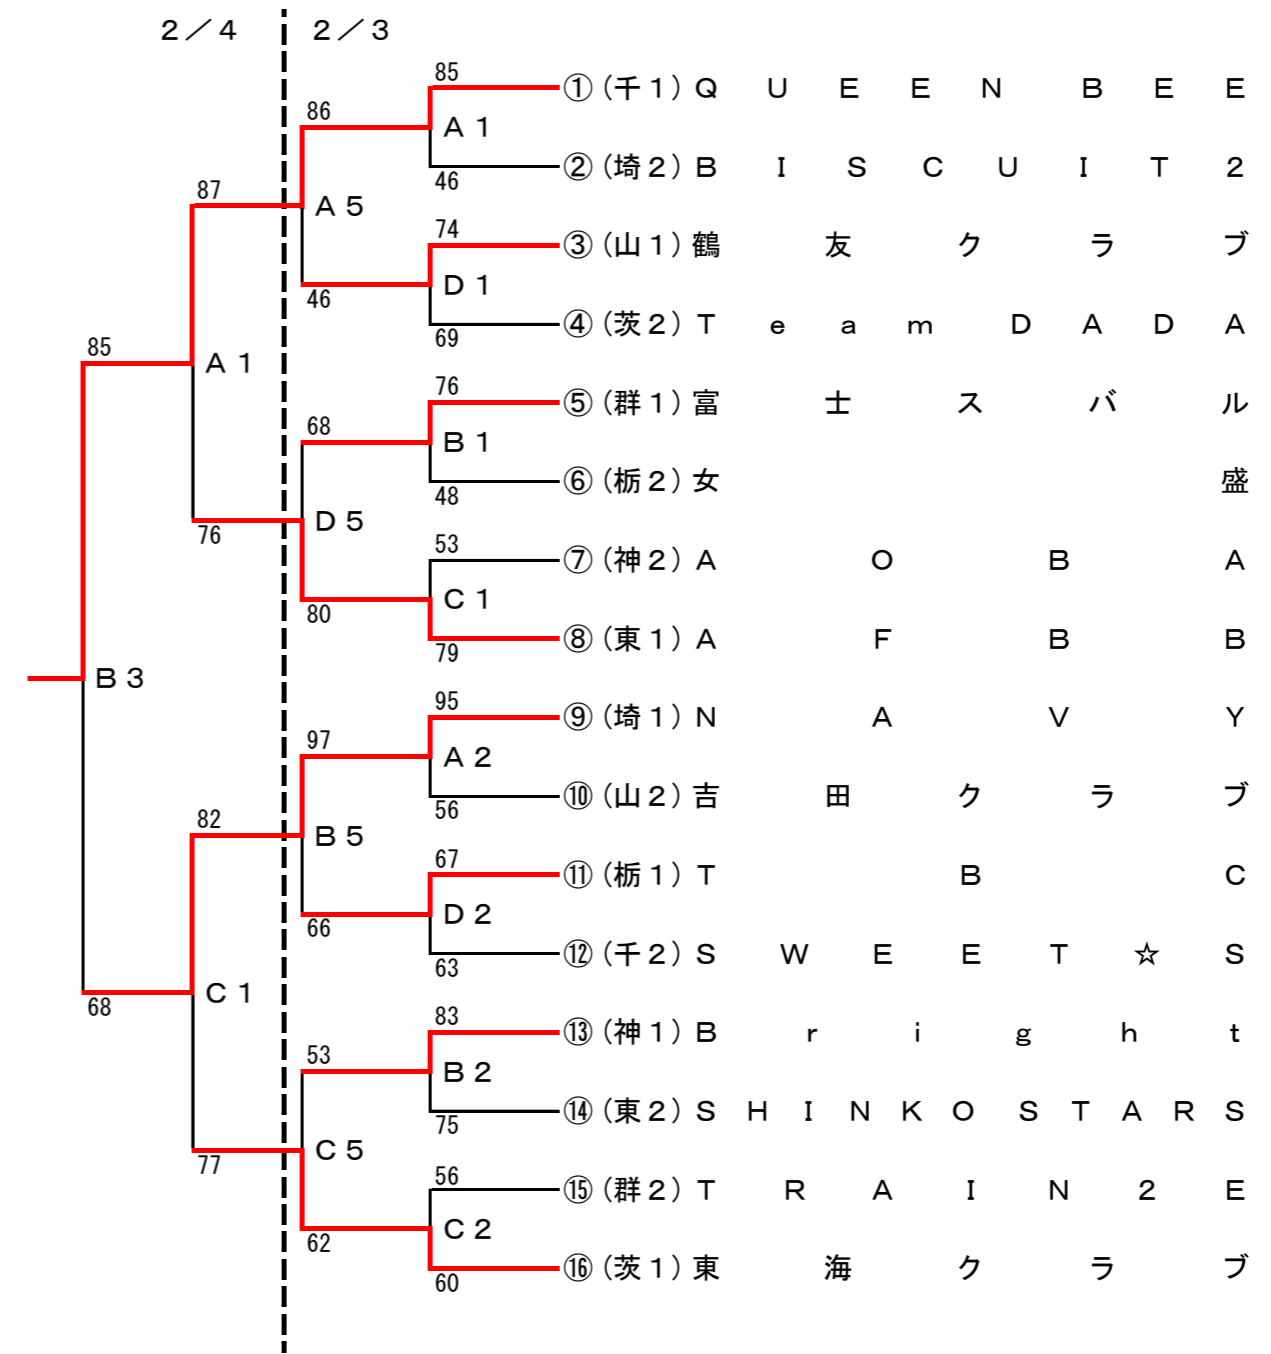

平成29年度 第31回関東クラブバスケットボール選手権大会
兼第44回全日本クラブバスケットボール選手権大会関東地区予選会

【男子】

【女子】

[競技時間]

	2月3日(土)	2月4日(日)
第1試合	9:00~	9:00~
第2試合	10:35~	10:40~
第3試合	12:10~	12:20~
第4試合	13:45~	14:00~
第5試合	15:20~	
第6試合	16:55~	

[会場]

池の川さくらアリーナ