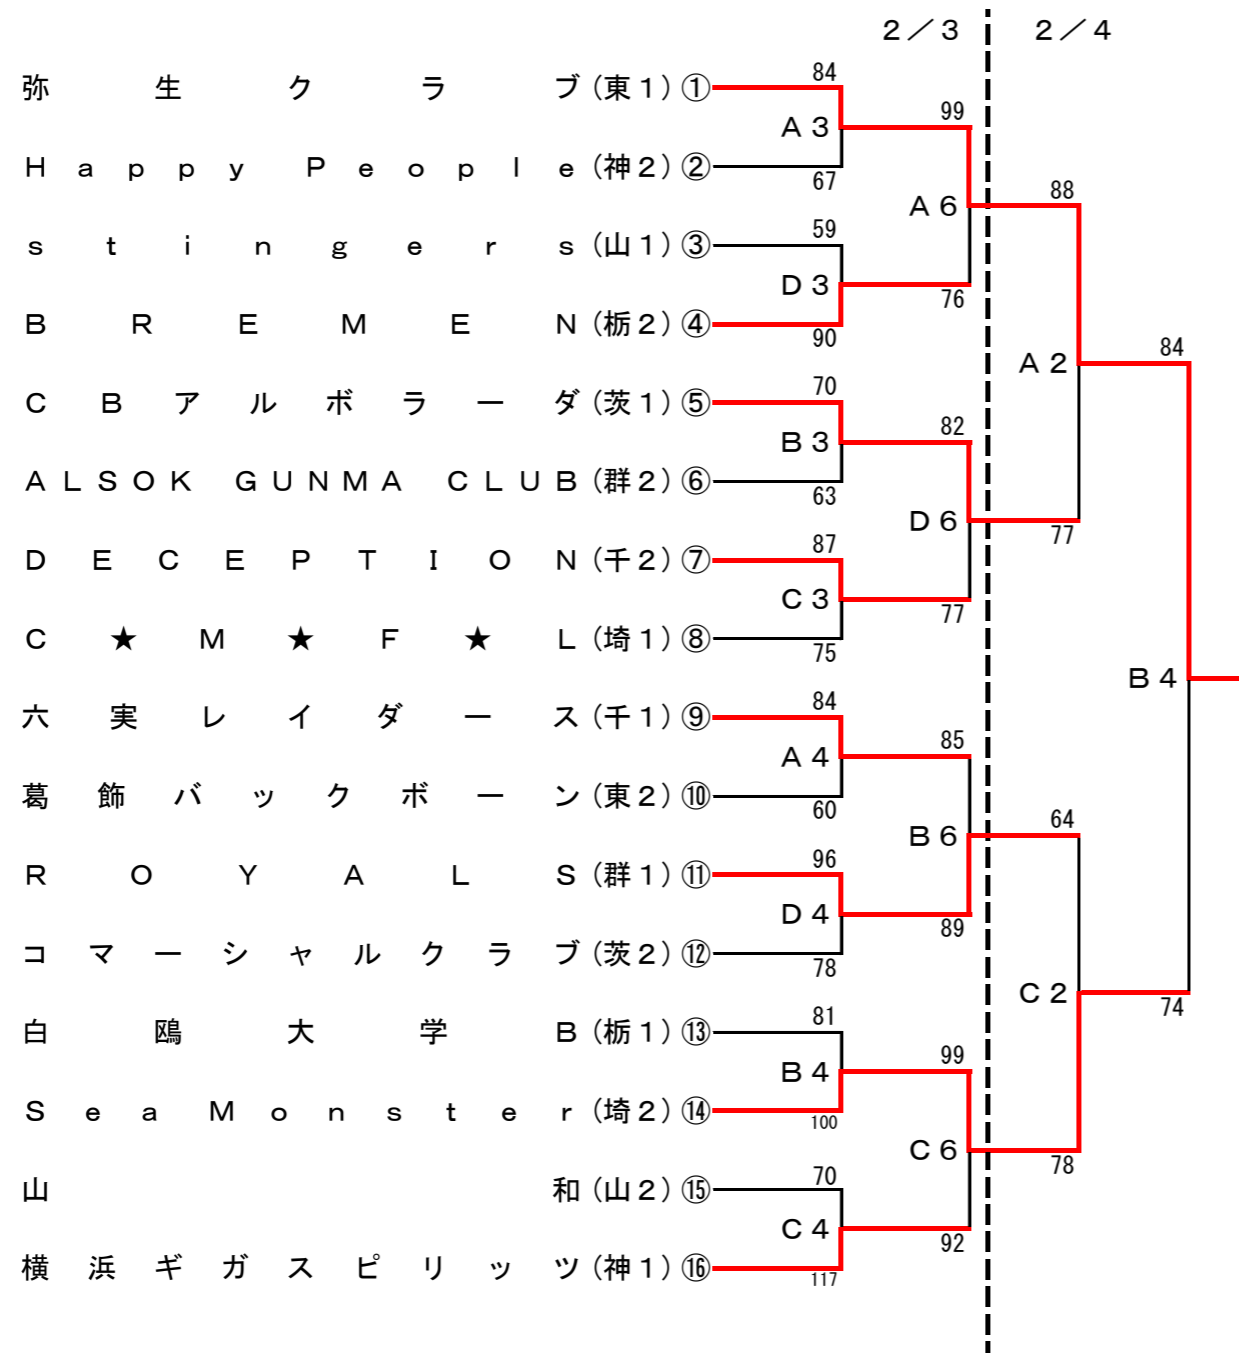

平成29年度 第31回関東クラブバスケットボール選手権大会
兼第44回全日本クラブバスケットボール選手権大会関東地区予選会

【男子】

【女子】

[競技時間]

	2月3日(土)	2月4日(日)
第1試合	9:00~	9:00~
第2試合	10:35~	10:40~
第3試合	12:10~	12:20~
第4試合	13:45~	14:00~
第5試合	15:20~	
第6試合	16:55~	

[会場]

池の川さくらアリーナ