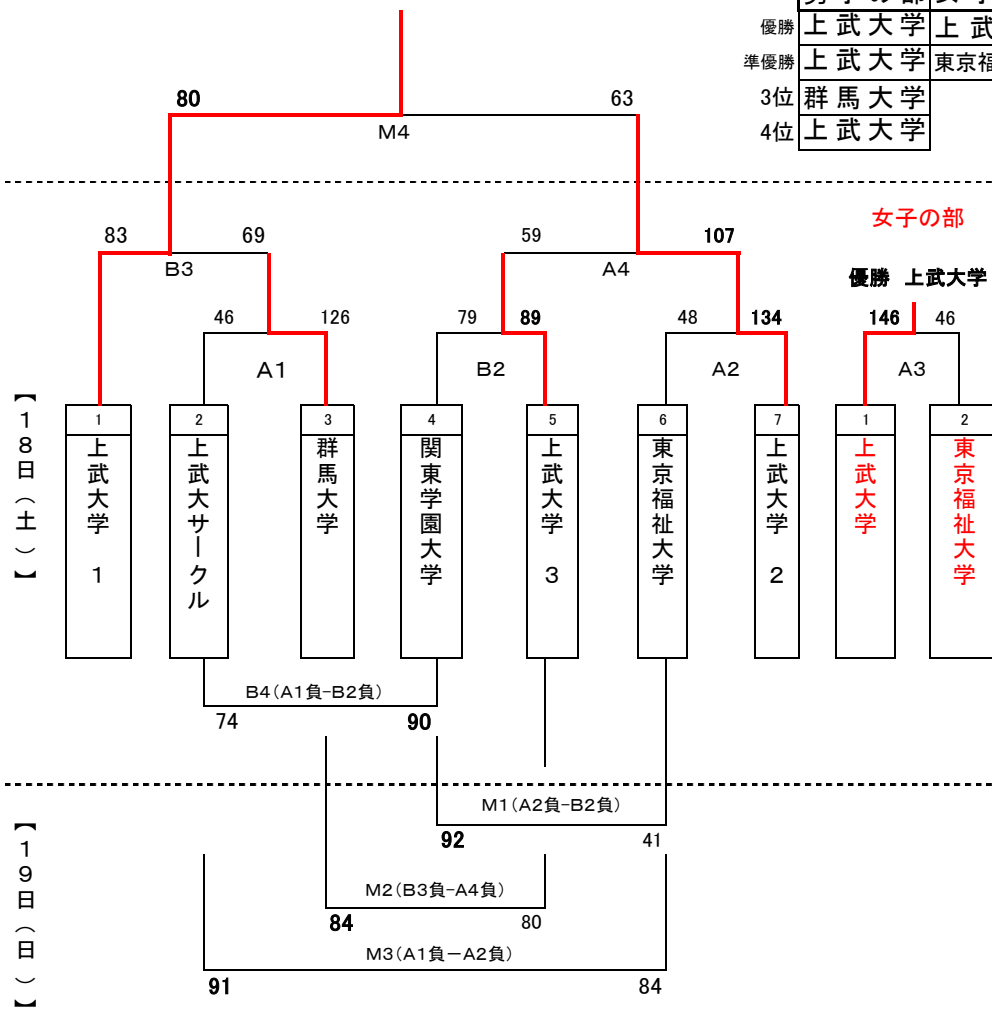

第3回 群馬県学生バスケットボール選手権大会

男子の部

会場: 上武大学伊勢崎キャンパス体育館

上武大学1

最終成績

	男子の部	女子の部
優勝	上武大学	上武大学
準優勝	上武大学	東京福祉大学
3位	群馬大学	
4位	上武大学	

【2月18日(土)】 10-2-10-⑧-10-2-10

	時間	Aコート	Bコート
第1	10:00	上武大学サークル — 群馬大学	— — —
第2	11:30	上武大学2 — 東京福祉大学	関東学園大学 — 上武大学3
第3	13:00	女子: 上武大学 — 東京福祉大学	上武大学1 — A1勝
第4	14:30	A2勝 — B2勝	A1負 — B2負

【2月19日(日)】 10-2-10-⑧-10-2-10

	時間	M(メイン)コート
第1	9:30	A2負 — B2負
第2	11:00	B3負 — A4負
第3	12:30	A1負 — A2負
第4	14:00	男子決勝戦

男子は全チーム2日目も試合があります。