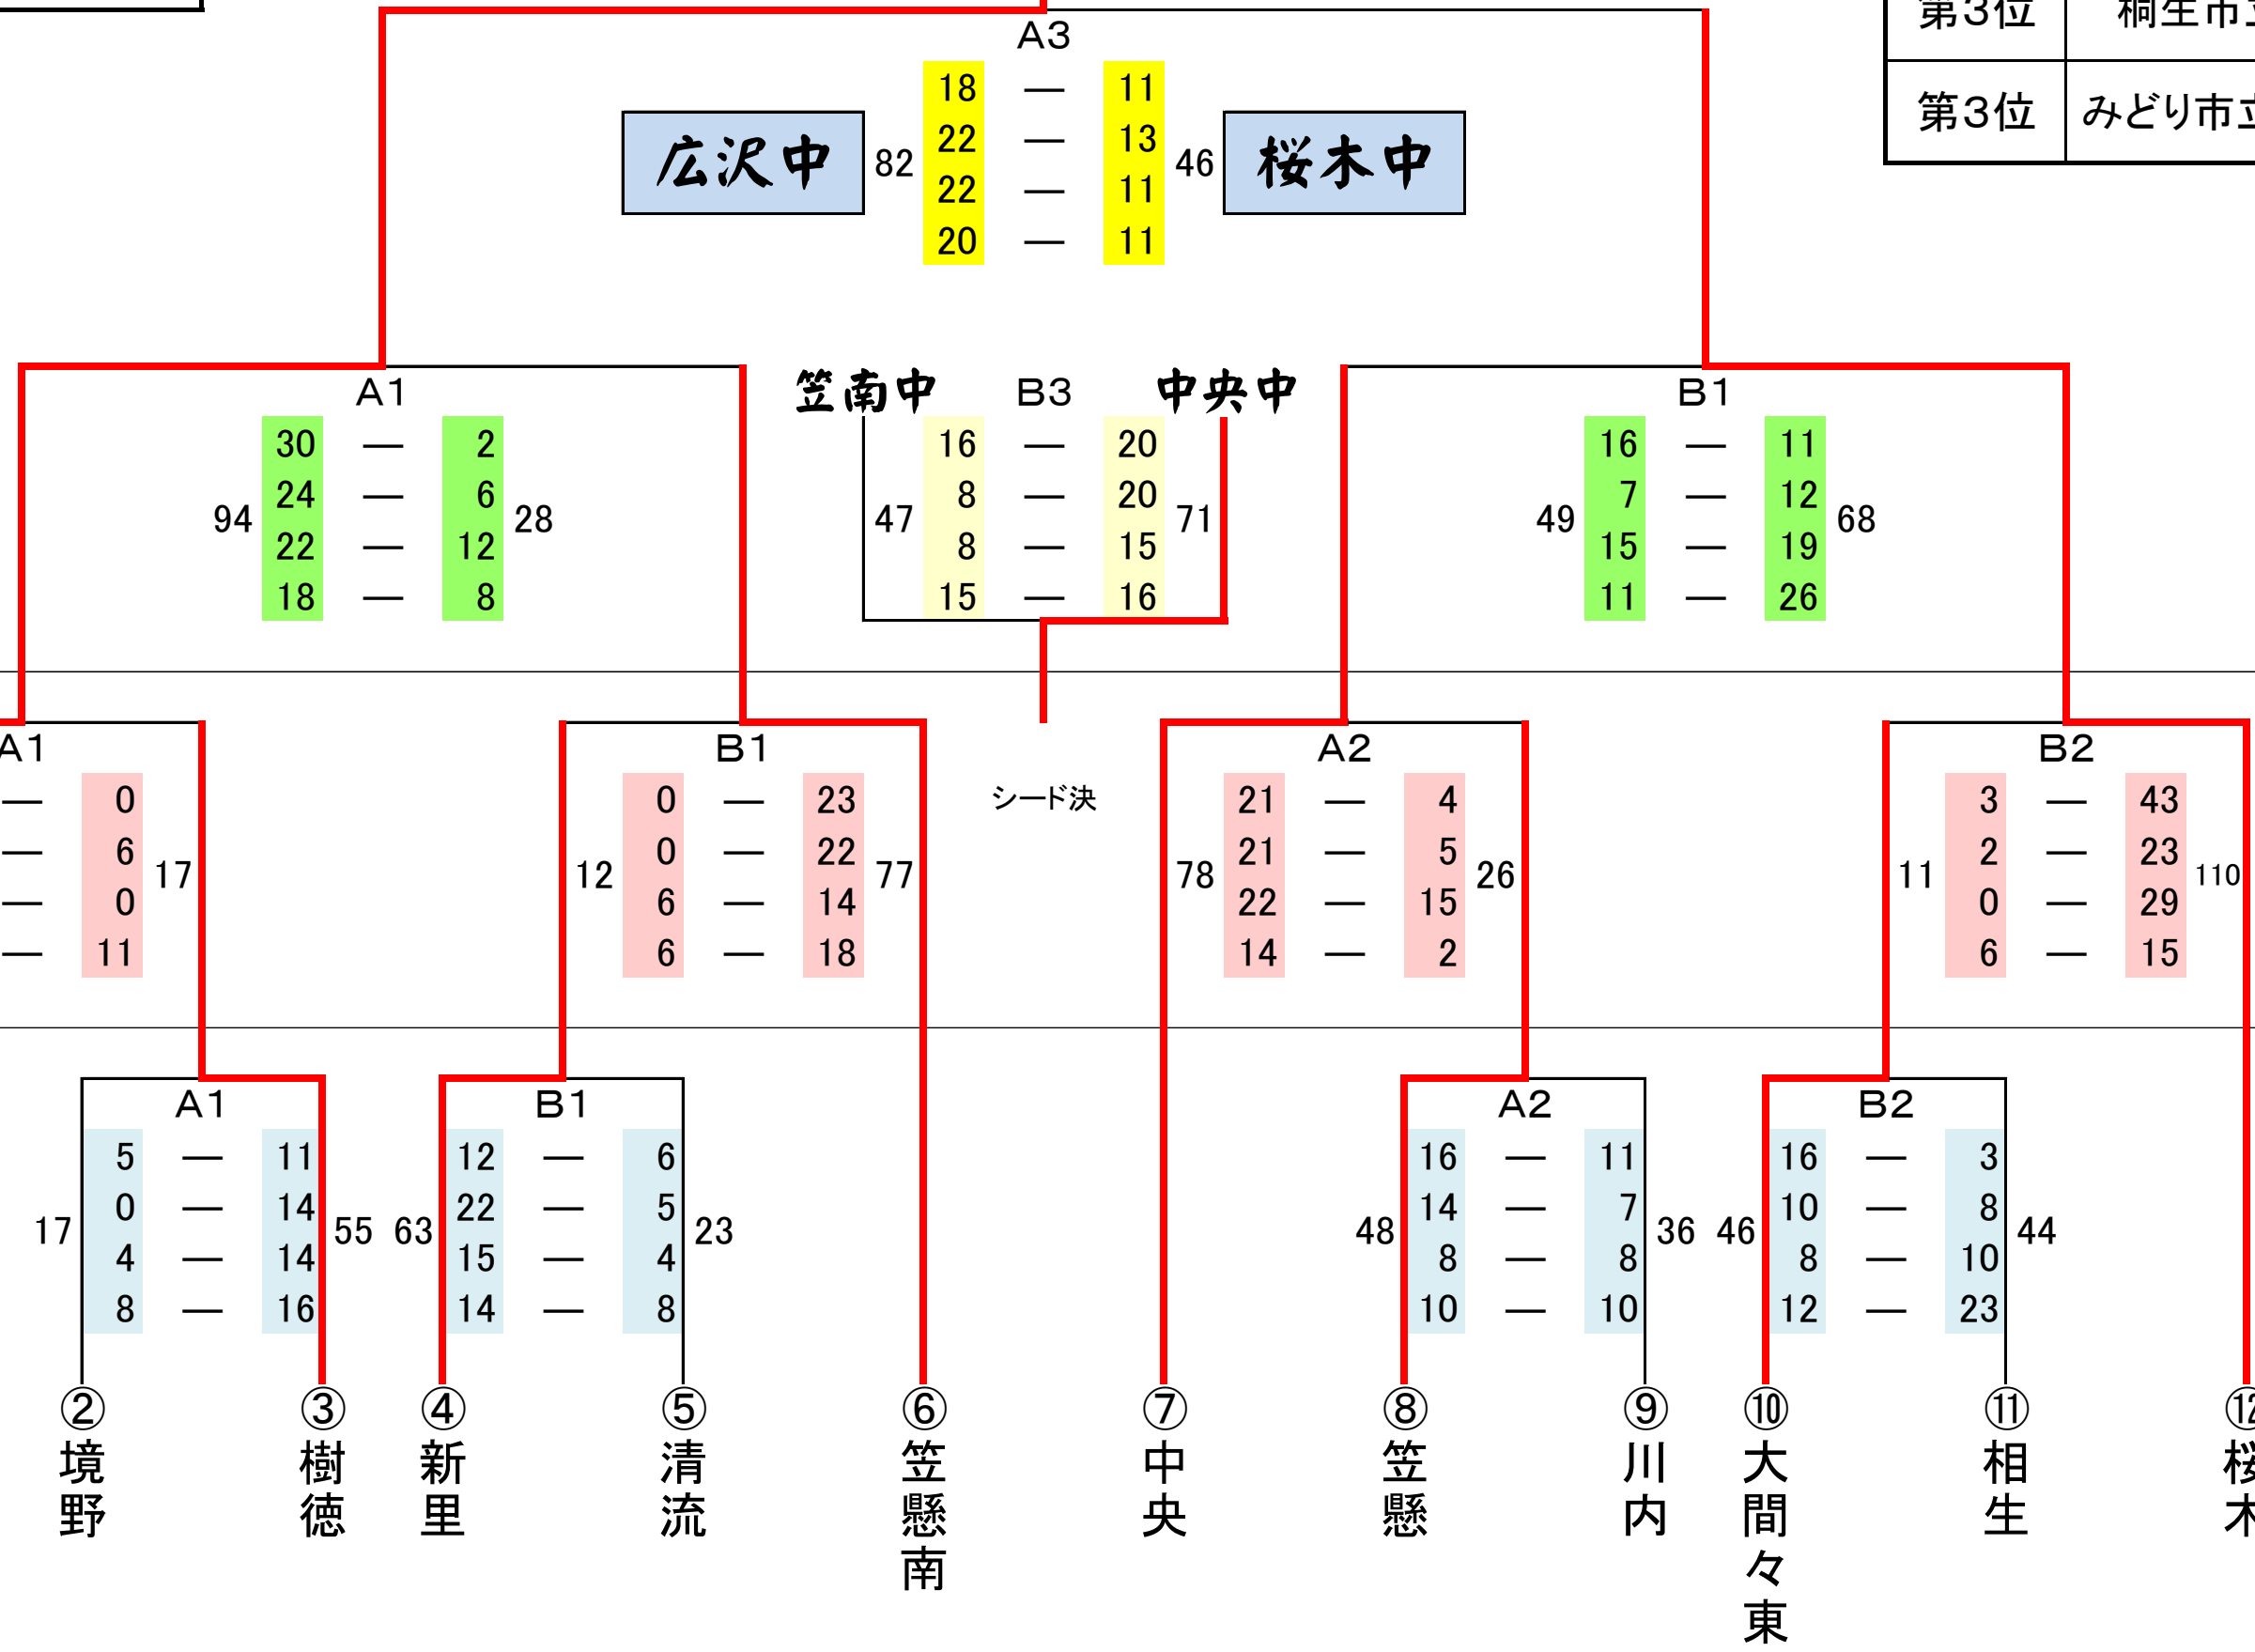

平成29年度 桐生市・みどり市  
 中学校新人バスケットボール大会  
 兼 桐生市民大会(中学の部)

男子

優勝 桐生市立清流中学校

優勝	桐生市立清流中学校	県大会出場
準優勝	桐生市立川内中学校	県大会出場
第3位	みどり市立笠懸南中学校	
第3位	桐生市立広沢中学校	

A4

川内中	48	11	—	16	75	清流中
		12	—	22		
		6	—	20		
		19	—	17		

A2

55	11	—	16	68
	10	—	16	
	16	—	19	
	18	—	17	

53	11	—	19	54
	14	—	13	33
	18	—	13	
	10	—	9	

B3

86	8	—	21	55
	3	—	21	
	14	—	17	
	8	—	27	

A4

56	15	—	11	48
	12	—	5	
	13	—	23	
	15	—	17	

B4

26	3	—	5	49
	16	—	0	
	12	—	8	
	17	—	13	

A5

33	8	—	9	32
	8	—	4	
	15	—	8	
	18	—	12	

B5

33	5	—	14	53
	8	—	18	
	8	—	8	
	11	—	13	

9月16日(土)  
桐生市民体育館

- ① 笠懸南
- ② 桜木
- ③ 大間々東
- ④ 大間々
- ⑤ 樹徳
- ⑥ 笠懸
- ⑦ 川内
- ⑧ 広沢
- ⑨ 相生
- ⑩ 新里
- ⑪ 中央
- ⑫ 梅田
- ⑬ 境野
- ⑭ 清流

平成29年度 桐生市・みどり市  
 中学校新人バスケットボール大会  
 兼 桐生市民大会(中学の部)

女子

優勝 桐生市立広沢中学校

優勝	桐生市立広沢中学校	県大会出場
準優勝	桐生市立桜木中学校	県大会出場
第3位	桐生市立中央中学校	
第3位	みどり市立笠懸南中学校	

9月18日(月)  
桐生市民体育館

9月17日(日)  
桐生市民体育館

9月16日(土)  
桐生市民体育館

- ① 広沢
- ② 境野
- ③ 樹徳
- ④ 新里
- ⑤ 清流
- ⑥ 笠懸南
- ⑦ 中央
- ⑧ 笠懸
- ⑨ 川内
- ⑩ 大間々東
- ⑪ 相生
- ⑫ 桜木