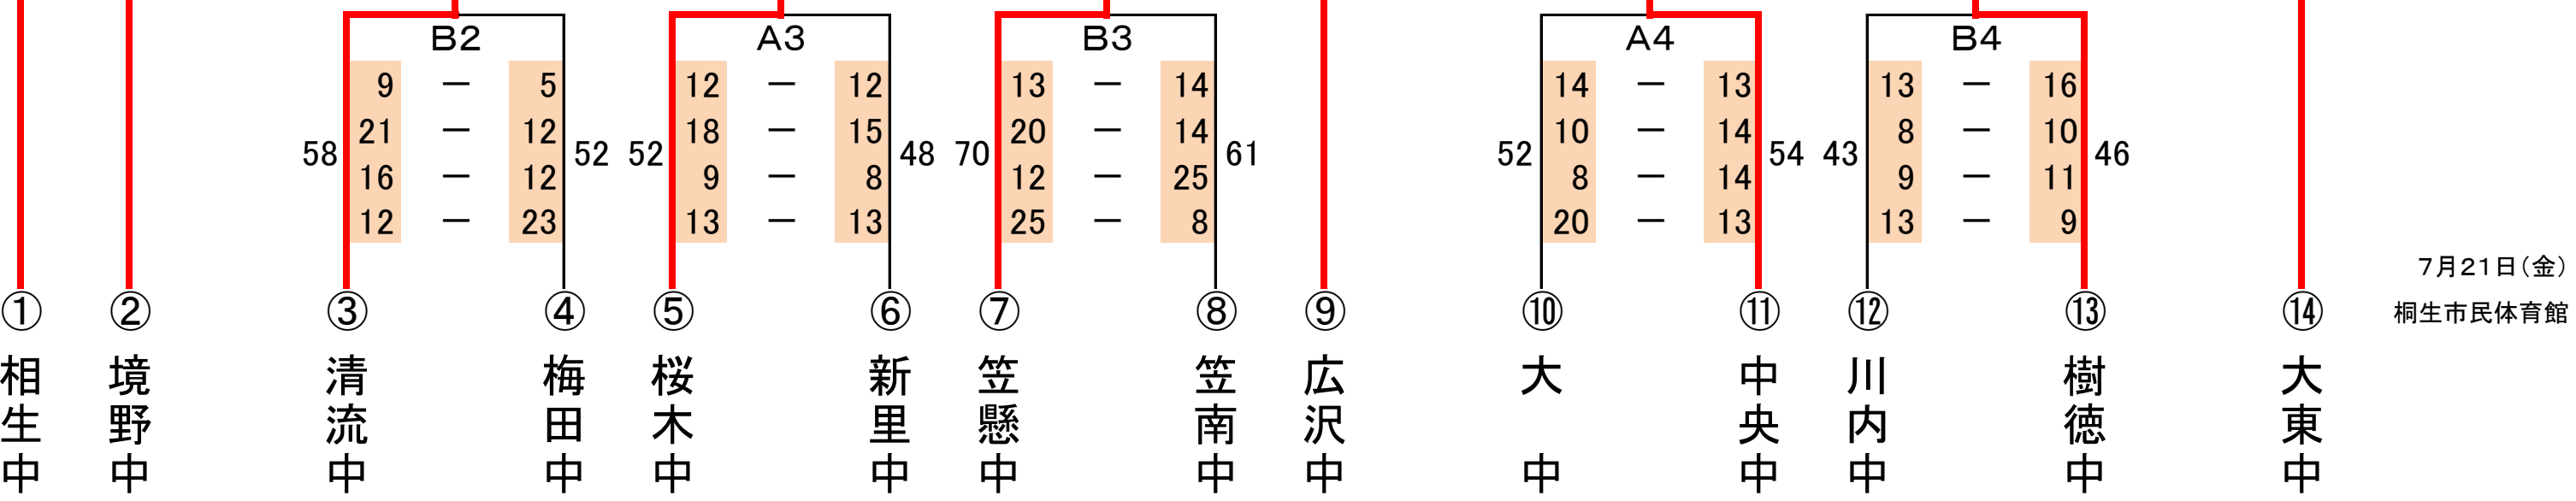

優勝 **桐生市立相生中学校**

県大会出場	優勝	桐生市立相生中学校
県大会出場	準優勝	桐生市立境野中学校
県大会出場	第3位	みどり市立大間々東中学校

男子