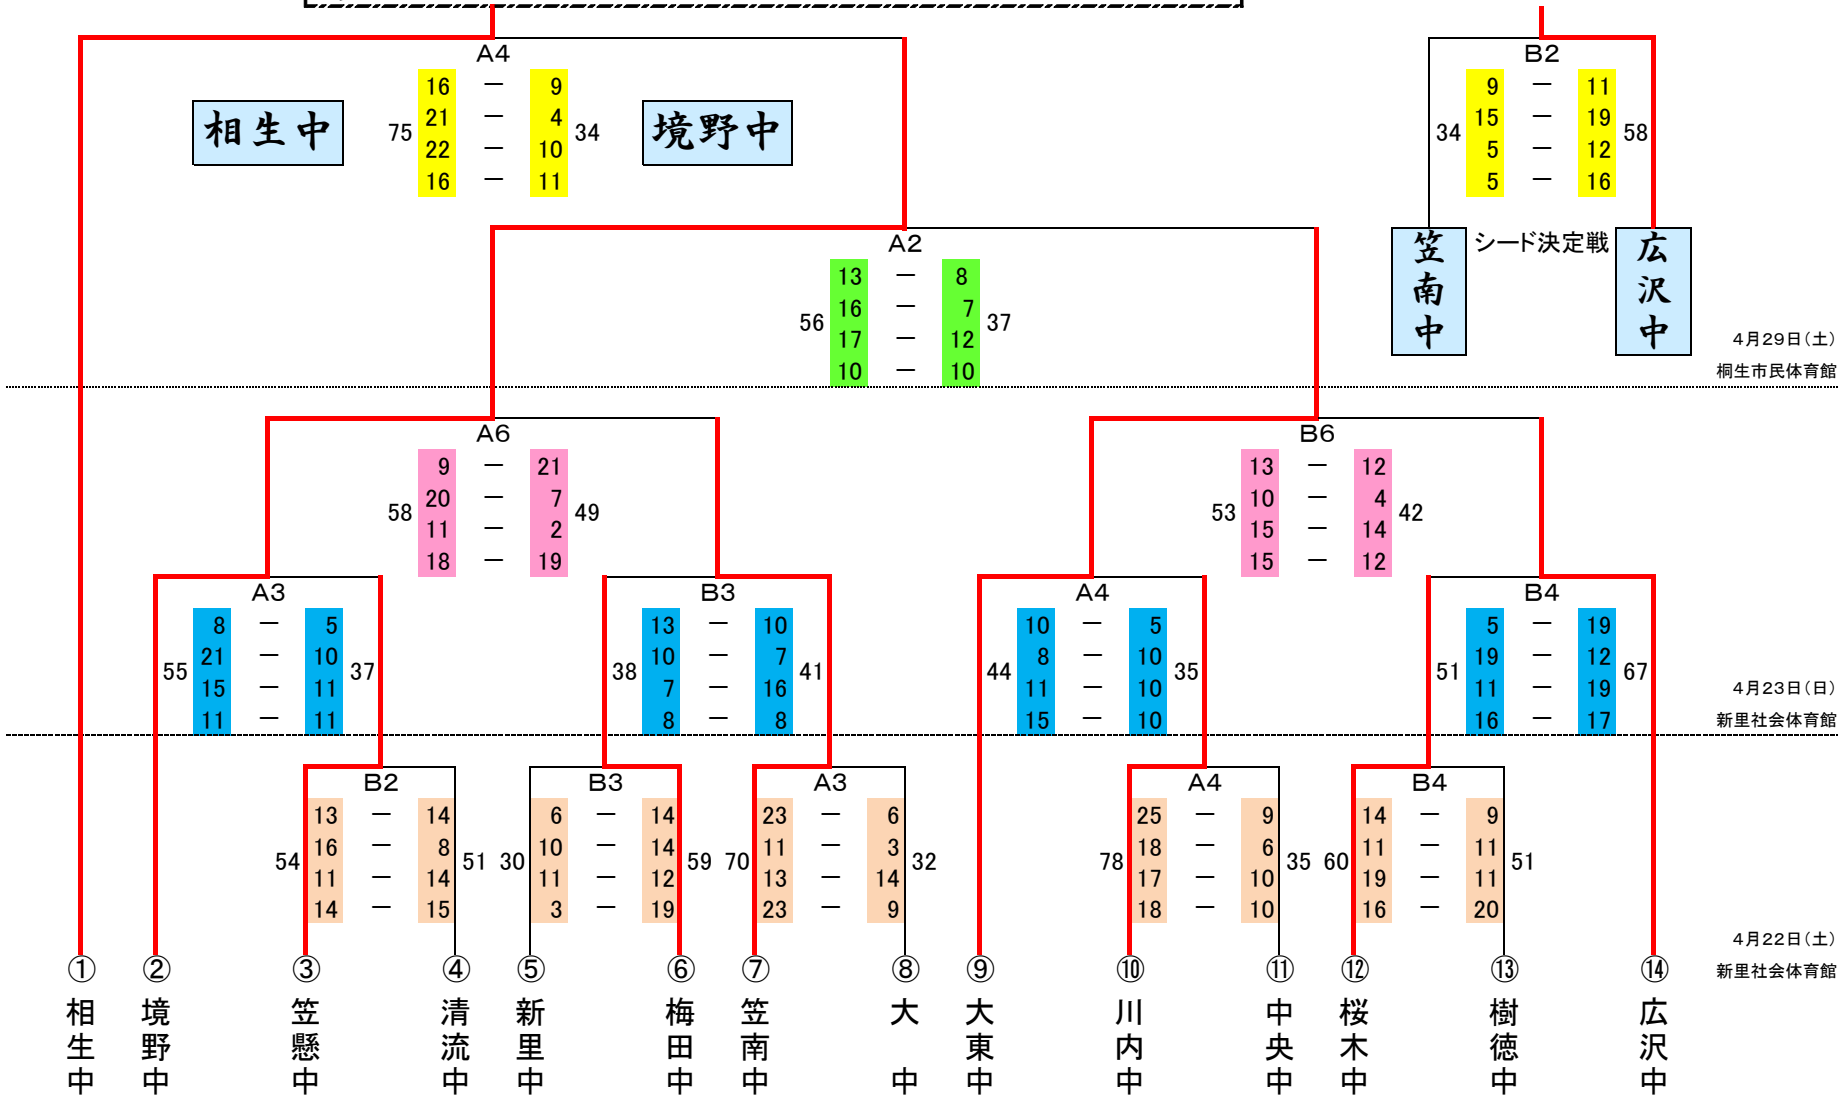

平成29年度 桐生市・みどり市
中学校春季バスケットボール大会
兼 桐生市民大会(中学の部)

優勝 桐生市立相生中学校

(男子)

優勝	桐生市立相生中学校 (県大会出場)	準優勝	桐生市立境野中学校 (県大会出場)	第3位	みどり市立大間々東中学校 (県大会出場)