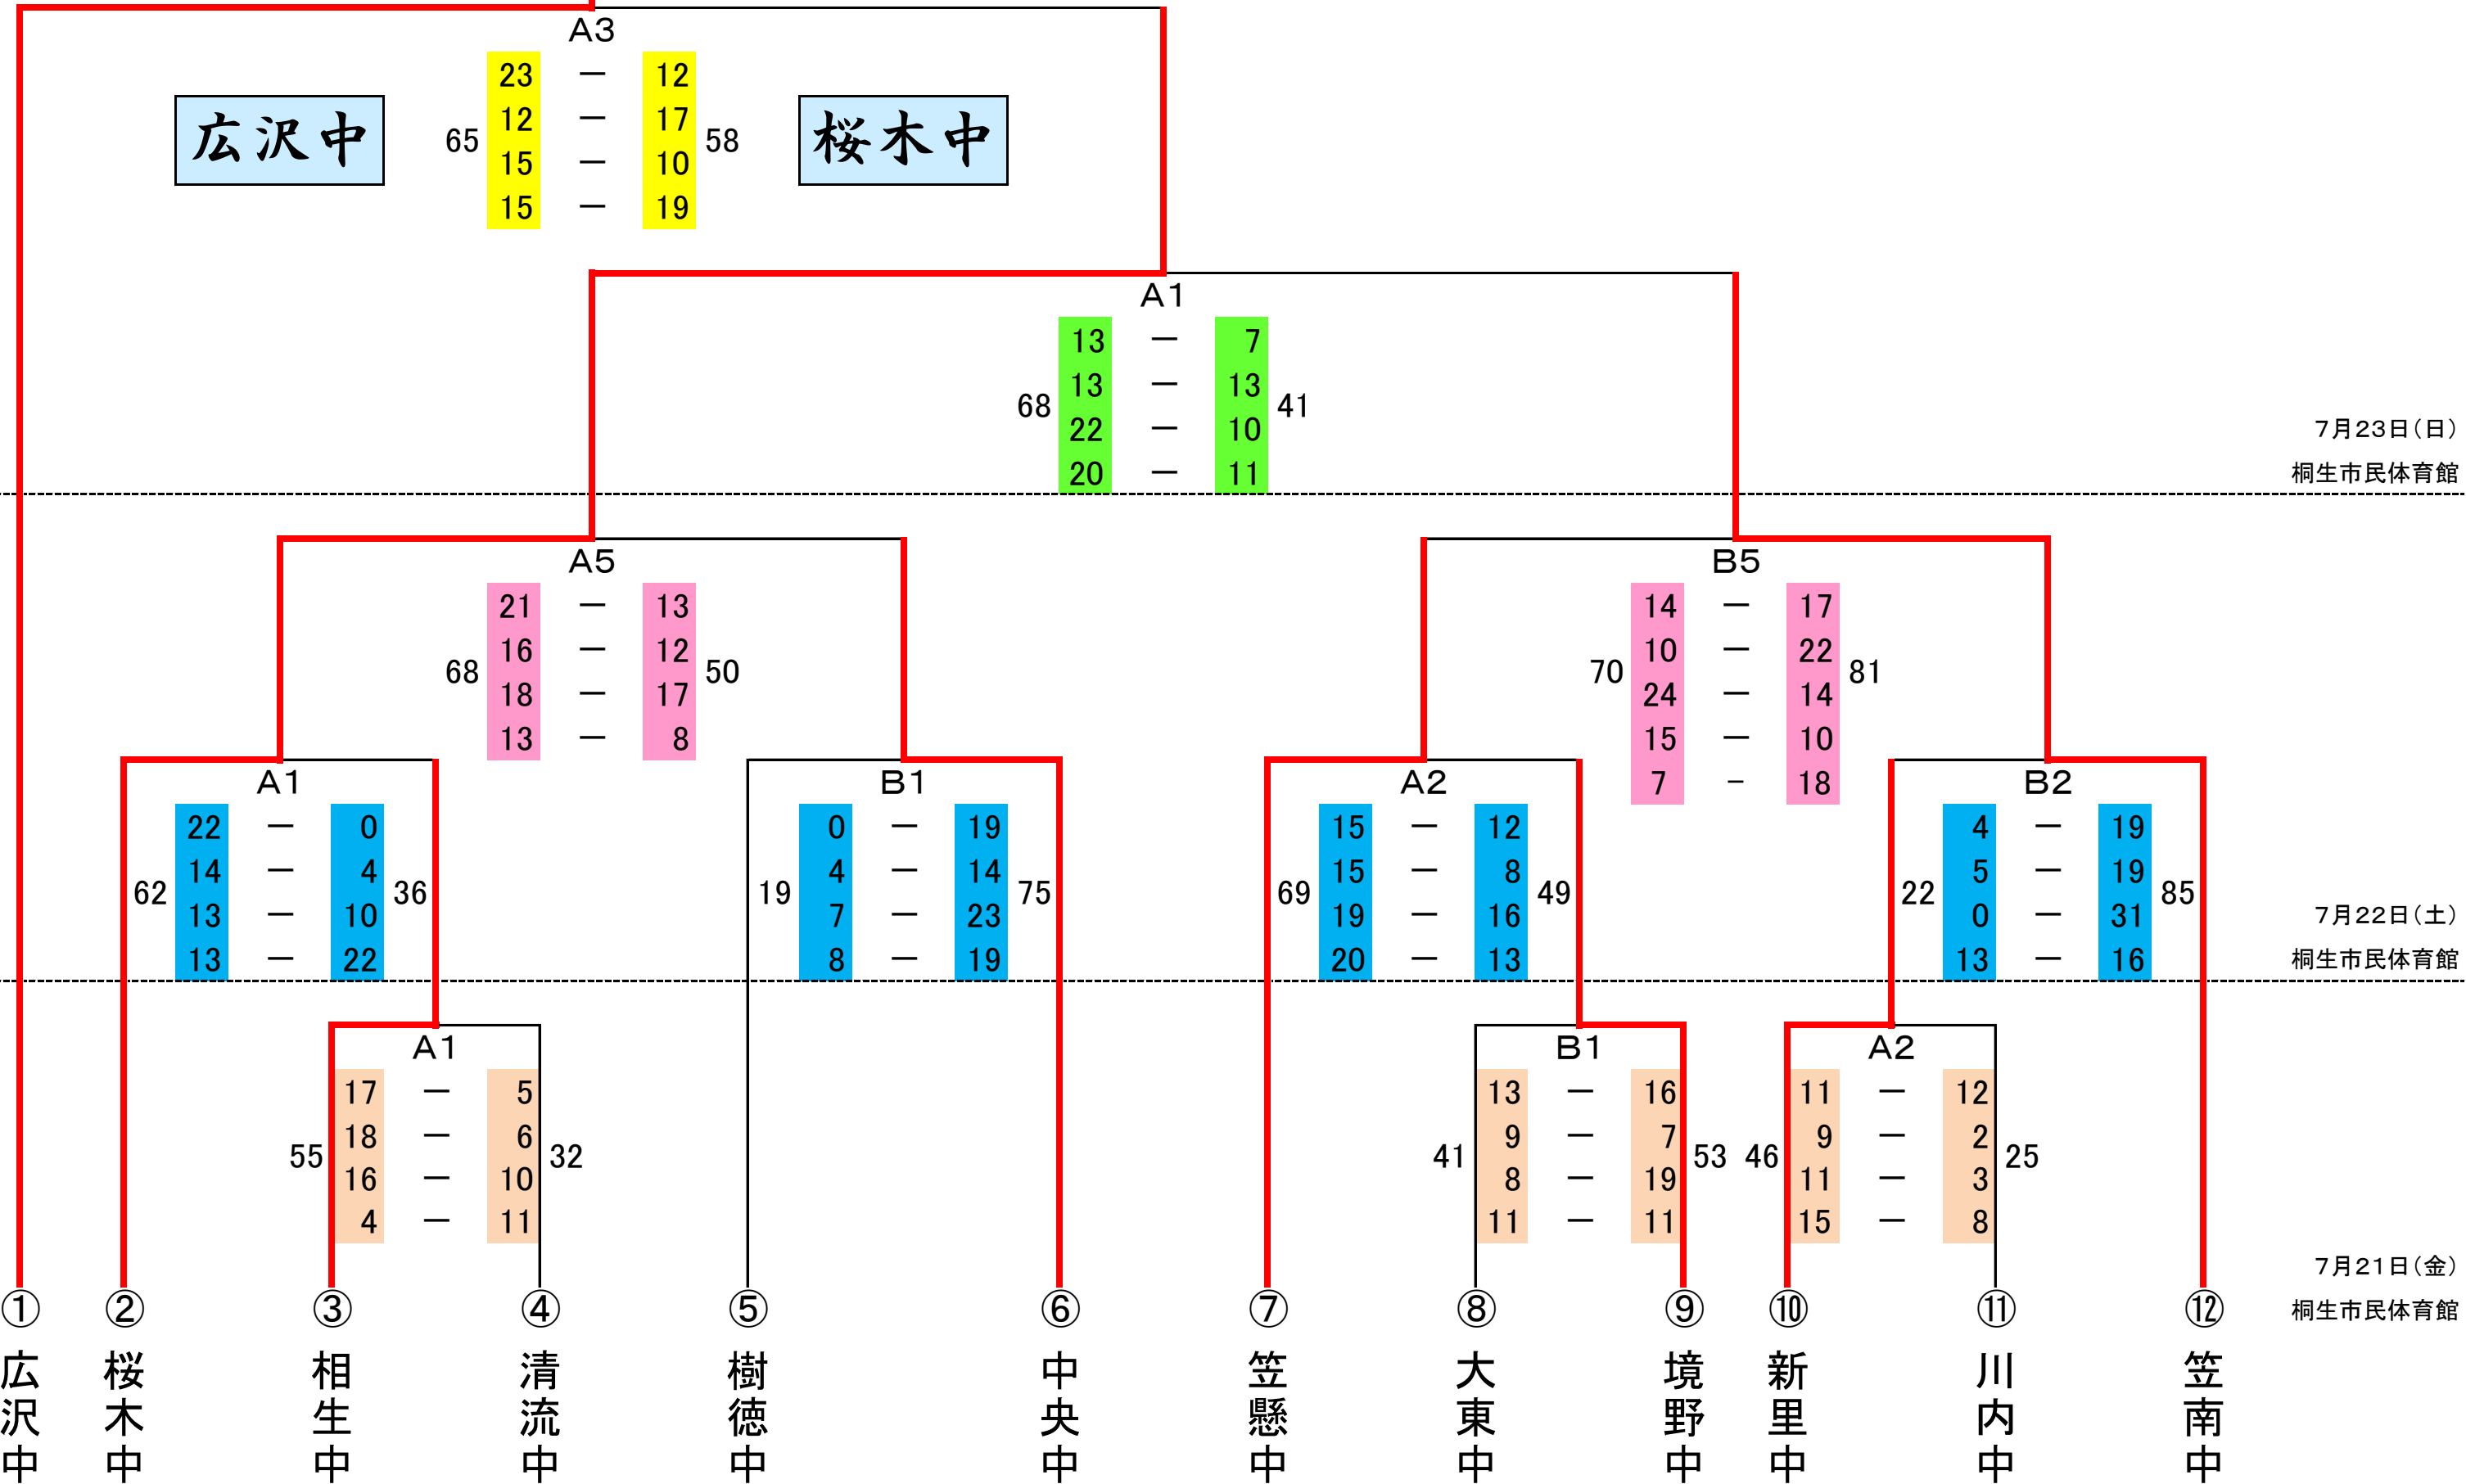

平成29年度 第52回 桐生市・みどり市
中学校総合体育大会
第69回 バスケットボール大会

優勝 **桐生市立広沢中学校**

県大会出場	優勝	桐生市立広沢中学校
県大会出場	準優勝	桐生市立桜木中学校
県大会出場	第3位	みどり市立笠懸南中学校

女子