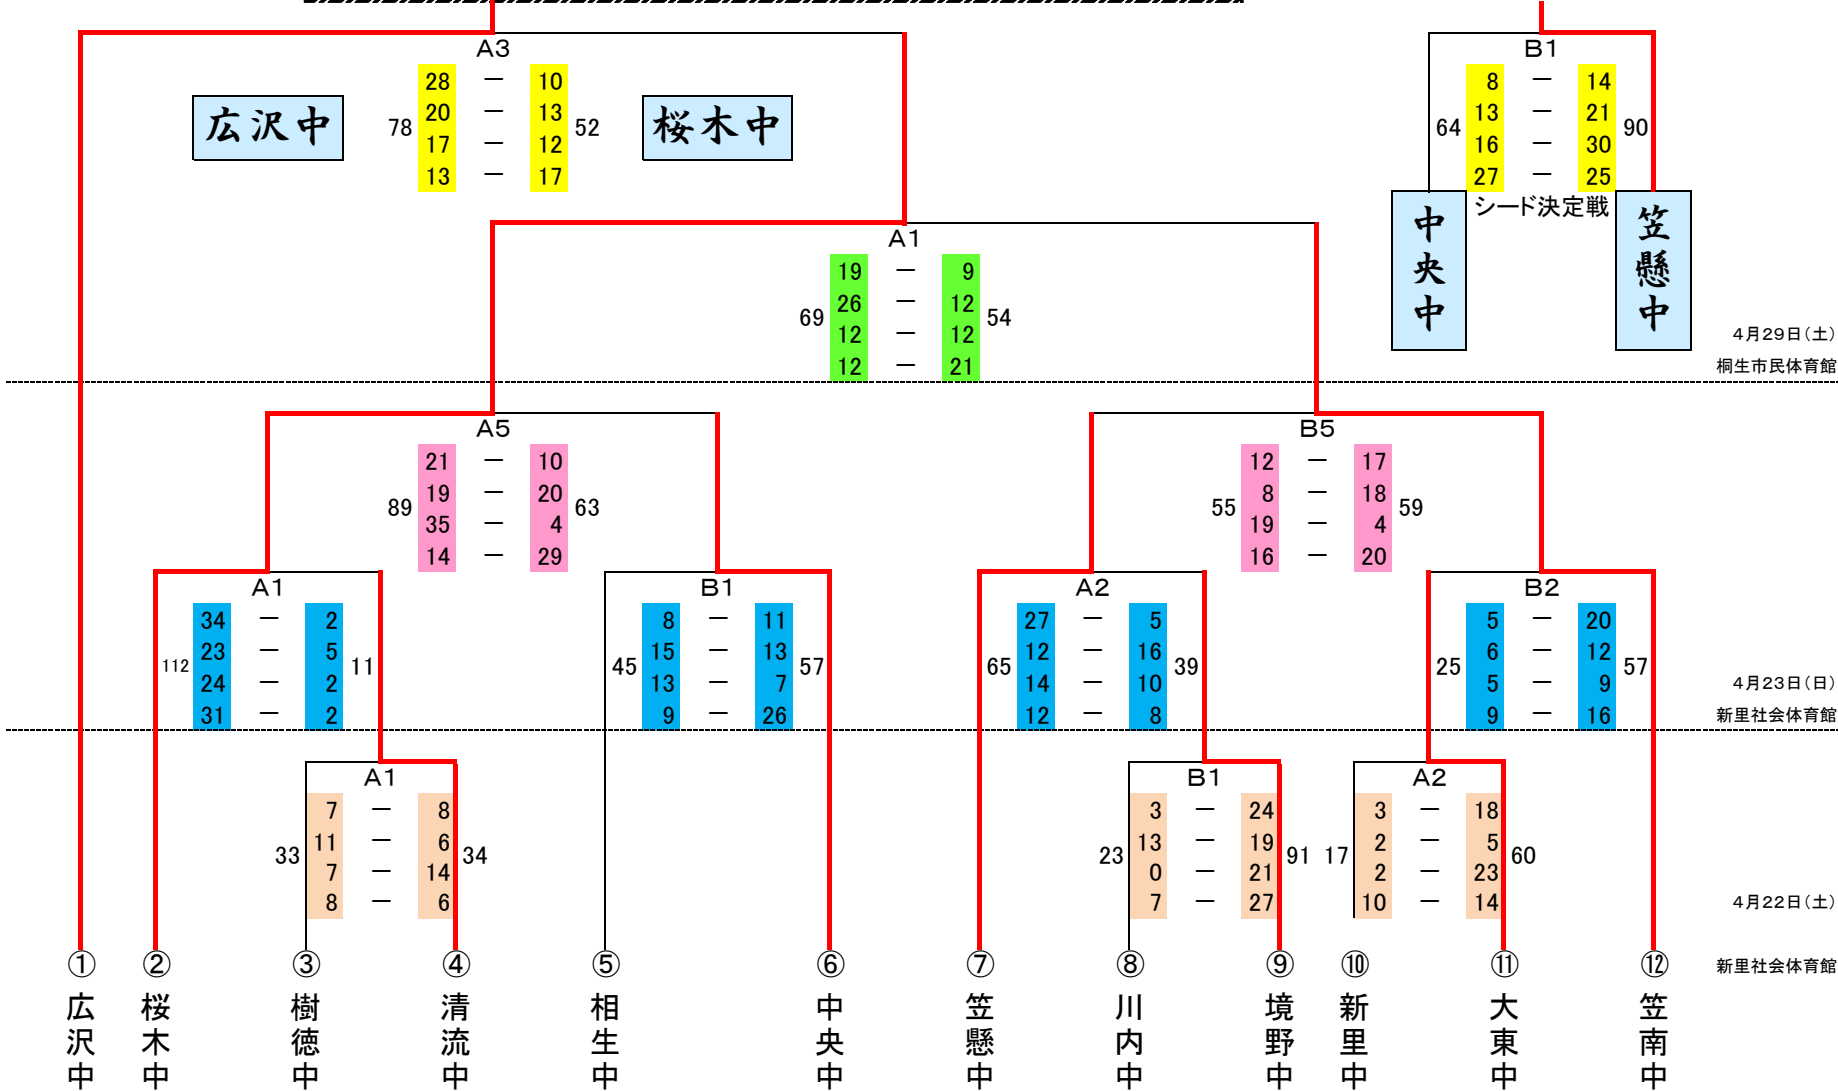

平成29年度 桐生市・みどり市
中学校春季バスケットボール大会
兼 桐生市民大会(中学の部)

優勝 桐生市立広沢中学校

(女子)

優勝	桐生市立広沢中学校 (県大会出場)	準優勝	桐生市立桜木中学校 (県大会出場)	第3位	みどり市立笠懸南中学校 (県大会出場)