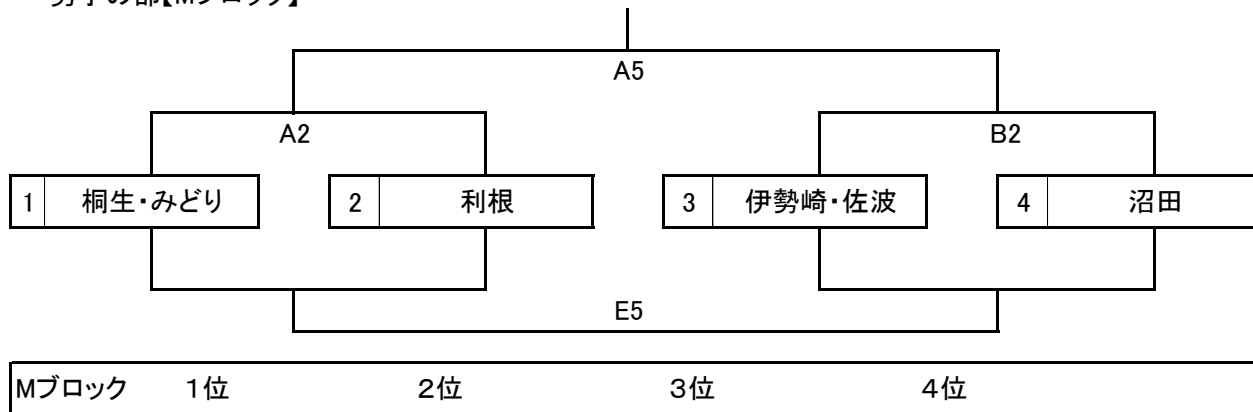

第12回 群馬県バスケットボール協会中学生都市選抜交流大会 組み合わせ

男子の部【全体】

女子の部【全体】

第1日目のブロック予選は、上記の組み合わせで行う。第2日目はブロック予選の順位に基づき、1位から4位の各順位トーナメントとする。

第12回 群馬県バスケットボール協会中学生都市選抜交流大会第1日目(11月23日) 組み合わせ

① 9:15 ② 10:25 ③ 11:35 ④ 12:45 ⑤ 13:55 ⑥ 15:05 A/B/C/Dコート:ぐんまアリーナ E/Fコート:サブアリーナ

男子の部【Mブロック】

男子の部【Nブロック】

男子の部【Oブロック】

男子の部【Pブロック】

第12回 群馬県バスケットボール協会中学生都市選抜交流大会第1日目(11月23日) 組み合わせ

① 9:15 ② 10:25 ③ 11:35 ④ 12:45 ⑤ 13:55 ⑥ 15:05 A/B/C/Dコート:ぐんまアリーナ E/Fコート:サブアリーナ

女子の部【Wブロック】

女子の部【Xブロック】