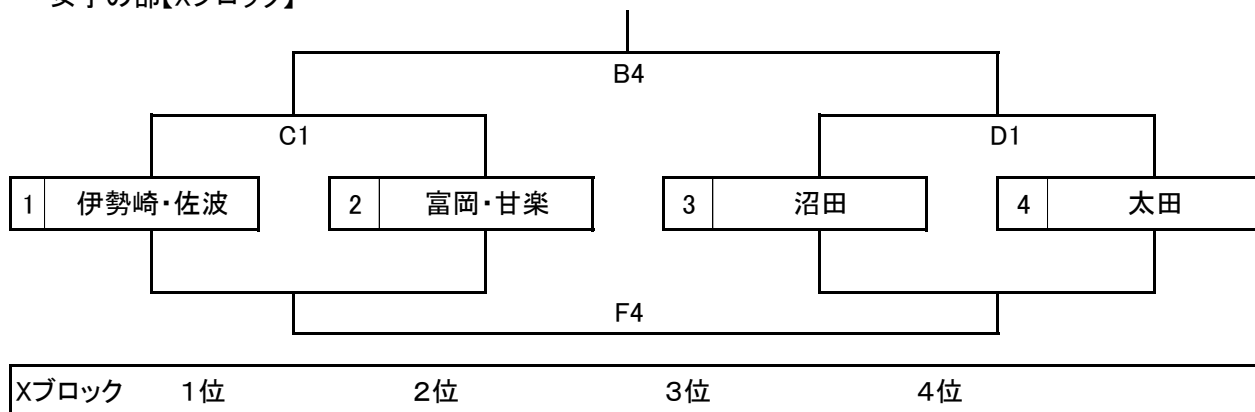

第12回 群馬県バスケットボール協会中学生都市選抜交流大会 組み合わせ

男子の部【全体】

女子の部【全体】

第1日目のブロック予選は、上記の組み合わせで行う。第2日目はブロック予選の順位に基づき、1位から4位の各順位トーナメントとする。

第12回 群馬県バスケットボール協会中学生都市選抜交流大会第1日目(11月23日) 組み合わせ

① 9:15 ② 10:25 ③ 11:35 ④ 12:45 ⑤ 13:55 ⑥ 15:05 A/B/C/Dコート:ぐんまアリーナ E/Fコート:サブアリーナ

男子の部【Mブロック】

男子の部【Nブロック】

男子の部【Oブロック】

男子の部【Pブロック】

第12回 群馬県バスケットボール協会中学生都市選抜交流大会第1日目(11月23日) 組み合わせ

① 9:15 ② 10:25 ③ 11:35 ④ 12:45 ⑤ 13:55 ⑥ 15:05 A/B/C/Dコート:ぐんまアリーナ E/Fコート:サブアリーナ

女子の部【Wブロック】

女子の部【Xブロック】

女子の部【Yブロック】

女子の部【Zブロック】

第12回 群馬県バスケットボール協会中学生都市選抜交流大会第2日目(11月24日) 組み合わせ

① 8:50 ② 10:00 ③ 11:10 ④ 12:20 ⑤ 13:30 ⑥ 14:40 ⑦ 15:50 A/B/Cコート:伊市民 D/Eコート:伊第二市民

男子の部【1位ブロック】

男子の部【2位ブロック】

男子の部【3位ブロック】

男子の部【4位ブロック】