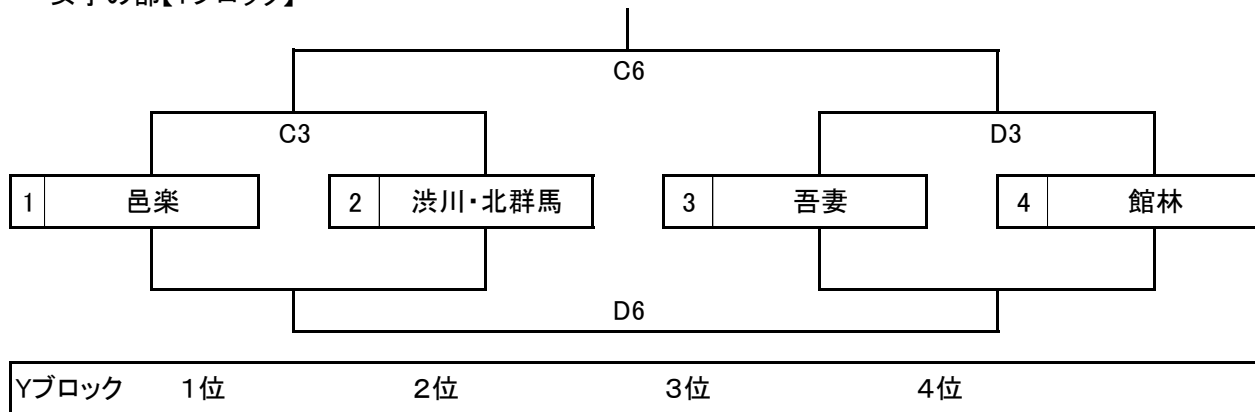

第12回 群馬県バスケットボール協会中学生都市選抜交流大会 組み合わせ

男子の部【全体】

女子の部【全体】

第1日目のブロック予選は、上記の組み合わせで行う。第2日目はブロック予選の順位に基づき、1位から4位の各順位トーナメントとする。

第12回 群馬県バスケットボール協会中学生都市選抜交流大会第1日目(11月23日) 組み合わせ

① 9:15 ② 10:25 ③ 11:35 ④ 12:45 ⑤ 13:55 ⑥ 15:05 A/B/C/Dコート:ぐんまアリーナ E/Fコート:サブアリーナ

男子の部【Mブロック】

男子の部【Nブロック】

男子の部【Oブロック】

男子の部【Pブロック】

第12回 群馬県バスケットボール協会中学生都市選抜交流大会第1日目(11月23日) 組み合わせ

① 9:15 ② 10:25 ③ 11:35 ④ 12:45 ⑤ 13:55 ⑥ 15:05 A/B/C/Dコート:ぐんまアリーナ E/Fコート:サブアリーナ

女子の部【Wブロック】

女子の部【Xブロック】

女子の部【Yブロック】

女子の部【Zブロック】

第12回 群馬県バスケットボール協会中学生都市選抜交流大会第2日目(11月24日) 組み合わせ

① 8:50 ② 10:00 ③ 11:10 ④ 12:20 ⑤ 13:30 ⑥ 14:40 ⑦ 15:50 A/B/Cコート:伊市民 D/Eコート:伊第二市民

男子の部【1位ブロック】

男子の部【2位ブロック】

男子の部【3位ブロック】

男子の部【4位ブロック】