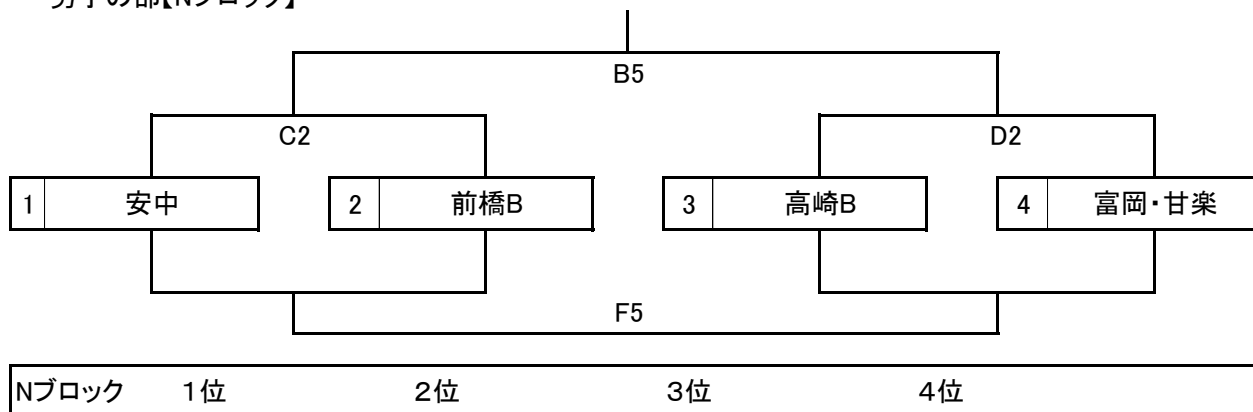

第12回 群馬県バスケットボール協会中学生都市選抜交流大会 組み合わせ

男子の部【全体】

女子の部【全体】

第1日目のブロック予選は、上記の組み合わせで行う。第2日目はブロック予選の順位に基づき、1位から4位の各順位トーナメントとする。

第12回 群馬県バスケットボール協会中学生都市選抜交流大会第1日目(11月23日) 組み合わせ

① 9:15 ② 10:25 ③ 11:35 ④ 12:45 ⑤ 13:55 ⑥ 15:05 A/B/C/Dコート:ぐんまアリーナ E/Fコート:サブアリーナ

男子の部【Mブロック】

男子の部【Nブロック】

男子の部【Oブロック】

男子の部【Pブロック】

第12回 群馬県バスケットボール協会中学生都市選抜交流大会第1日目(11月23日) 組み合わせ

① 9:15 ② 10:25 ③ 11:35 ④ 12:45 ⑤ 13:55 ⑥ 15:05 A/B/C/Dコート:ぐんまアリーナ E/Fコート:サブアリーナ

女子の部【Wブロック】

女子の部【Xブロック】