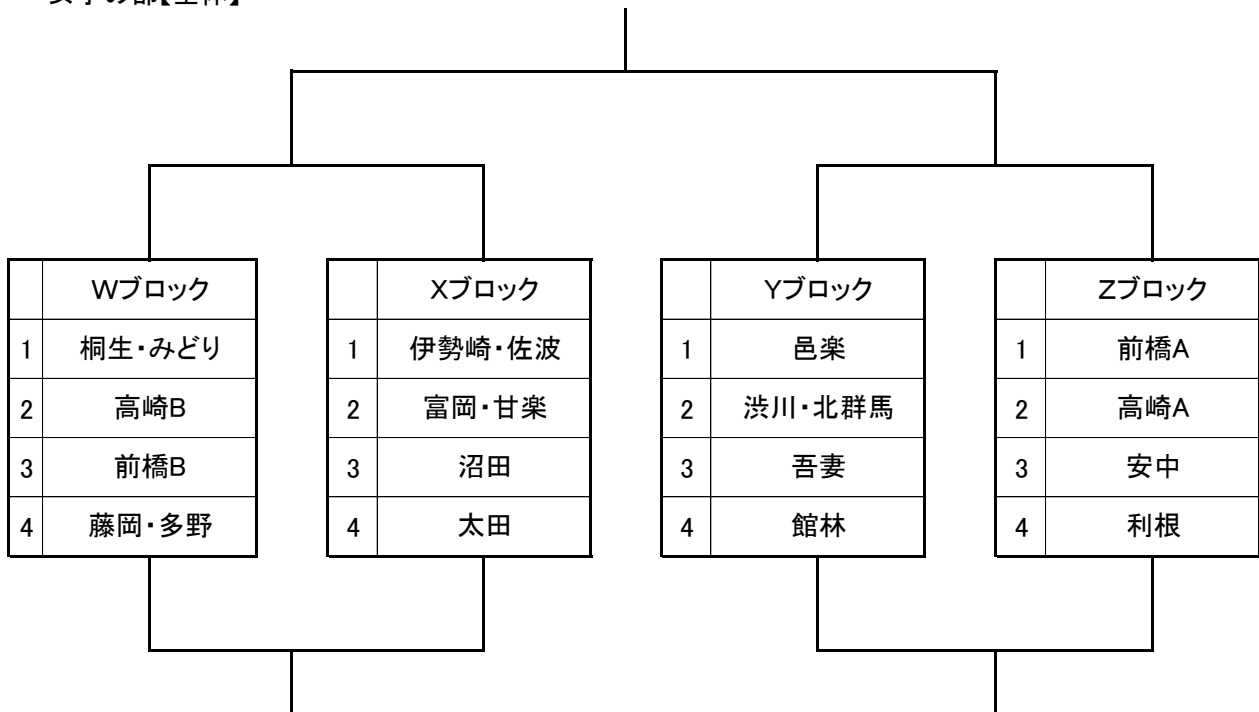

第12回 群馬県バスケットボール協会中学生都市選抜交流大会 組み合わせ

男子の部【全体】

女子の部【全体】

第1日目のブロック予選は、上記の組み合わせで行う。第2日目はブロック予選の順位に基づき、1位から4位の各順位トーナメントとする。

第12回 群馬県バスケットボール協会中学生都市選抜交流大会第1日目(11月23日) 組み合わせ

① 9:15 ② 10:25 ③ 11:35 ④ 12:45 ⑤ 13:55 ⑥ 15:05 A/B/C/Dコート:ぐんまアリーナ E/Fコート:サブアリーナ

男子の部【Mブロック】

男子の部【Nブロック】

男子の部【Oブロック】

男子の部【Pブロック】

第12回 群馬県バスケットボール協会中学生都市選抜交流大会第1日目(11月23日) 組み合わせ

① 9:15 ② 10:25 ③ 11:35 ④ 12:45 ⑤ 13:55 ⑥ 15:05 A/B/C/Dコート:ぐんまアリーナ E/Fコート:サブアリーナ

女子の部【Wブロック】

女子の部【Xブロック】