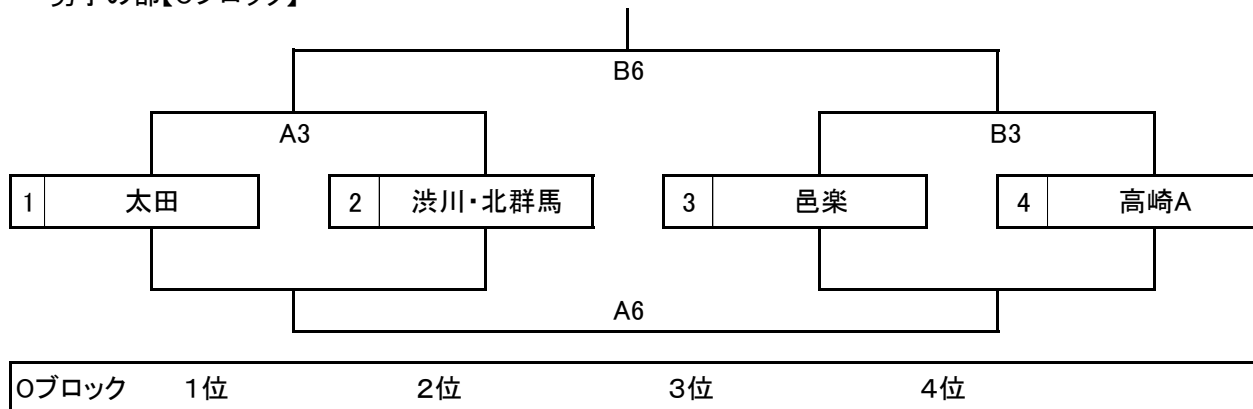

第12回 群馬県バスケットボール協会中学生都市選抜交流大会 組み合わせ

男子の部【全体】

女子の部【全体】

第1日目のブロック予選は、上記の組み合わせで行う。第2日目はブロック予選の順位に基づき、1位から4位の各順位トーナメントとする。

第12回 群馬県バスケットボール協会中学生都市選抜交流大会第1日目(11月23日) 組み合わせ

① 9:15 ② 10:25 ③ 11:35 ④ 12:45 ⑤ 13:55 ⑥ 15:05 A/B/C/Dコート:ぐんまアリーナ E/Fコート:サブアリーナ

男子の部【Mブロック】

男子の部【Nブロック】

男子の部【Oブロック】

男子の部【Pブロック】

第12回 群馬県バスケットボール協会中学生都市選抜交流大会第1日目(11月23日) 組み合わせ

① 9:15 ② 10:25 ③ 11:35 ④ 12:45 ⑤ 13:55 ⑥ 15:05 A/B/C/Dコート:ぐんまアリーナ E/Fコート:サブアリーナ

女子の部【Wブロック】

女子の部【Xブロック】