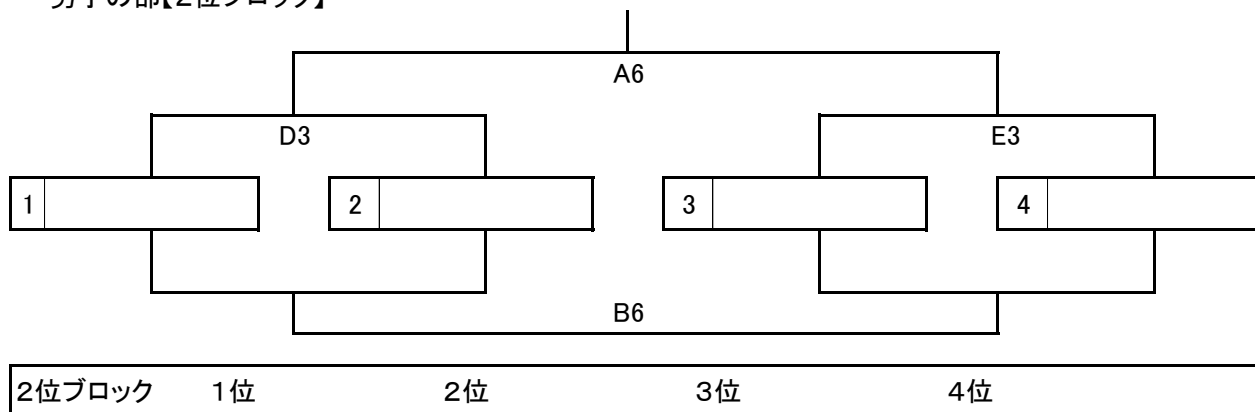

女子の部【Yブロック】

女子の部【Zブロック】

第12回 群馬県バスケットボール協会中学生都市選抜交流大会第2日目(11月24日) 組み合わせ

① 8:50 ② 10:00 ③ 11:10 ④ 12:20 ⑤ 13:30 ⑥ 14:40 ⑦ 15:50 A/B/Cコート:伊市民 D/Eコート:伊第二市民

男子の部【1位ブロック】

男子の部【2位ブロック】

男子の部【3位ブロック】

男子の部【4位ブロック】