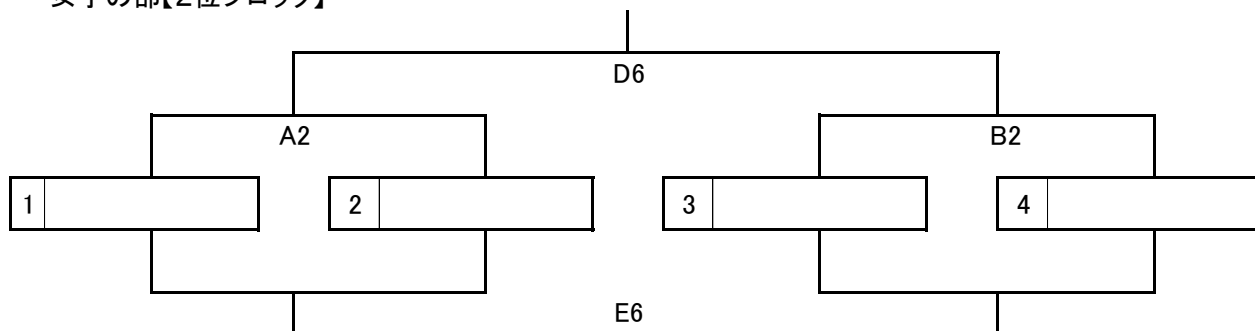

女子の部【Yブロック】

女子の部【Zブロック】

第12回 群馬県バスケットボール協会中学生都市選抜交流大会第2日目(11月24日) 組み合わせ

① 8:50 ② 10:00 ③ 11:10 ④ 12:20 ⑤ 13:30 ⑥ 14:40 ⑦ 15:50 A/B/Cコート:伊市民 D/Eコート:伊第二市民

男子の部【1位ブロック】

男子の部【2位ブロック】

男子の部【3位ブロック】

男子の部【4位ブロック】

第12回 群馬県バスケットボール協会中学生都市選抜交流大会第2日目(11月24日) 組み合わせ

① 8:50 ② 10:00 ③ 11:10 ④ 12:20 ⑤ 13:30 ⑥ 14:40 ⑦ 15:50 A/B/Cコート:伊市民 D/Eコート:伊第二市民

女子の部【1位ブロック】

1位ブロック	1位	2位	3位	4位
--------	----	----	----	----

女子の部【2位ブロック】

2位ブロック	1位	2位	3位	4位
--------	----	----	----	----

女子の部【3位ブロック】

3位ブロック	1位	2位	3位	4位
--------	----	----	----	----

女子の部【4位ブロック】

4位ブロック	1位	2位	3位	4位
--------	----	----	----	----