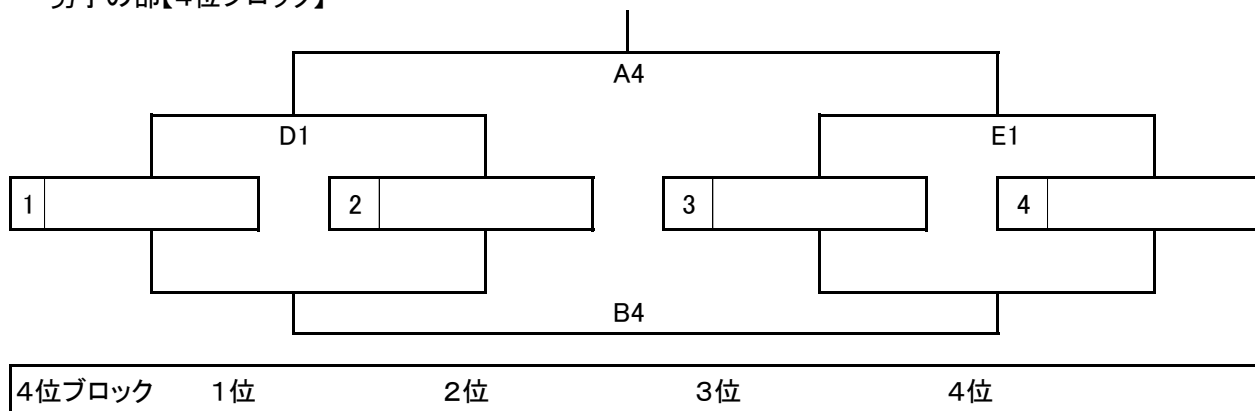

女子の部【Yブロック】

女子の部【Zブロック】

第12回 群馬県バスケットボール協会中学生都市選抜交流大会第2日目(11月24日) 組み合わせ

① 8:50 ② 10:00 ③ 11:10 ④ 12:20 ⑤ 13:30 ⑥ 14:40 ⑦ 15:50 A/B/Cコート:伊市民 D/Eコート:伊第二市民

男子の部【1位ブロック】

男子の部【2位ブロック】

男子の部【3位ブロック】

男子の部【4位ブロック】