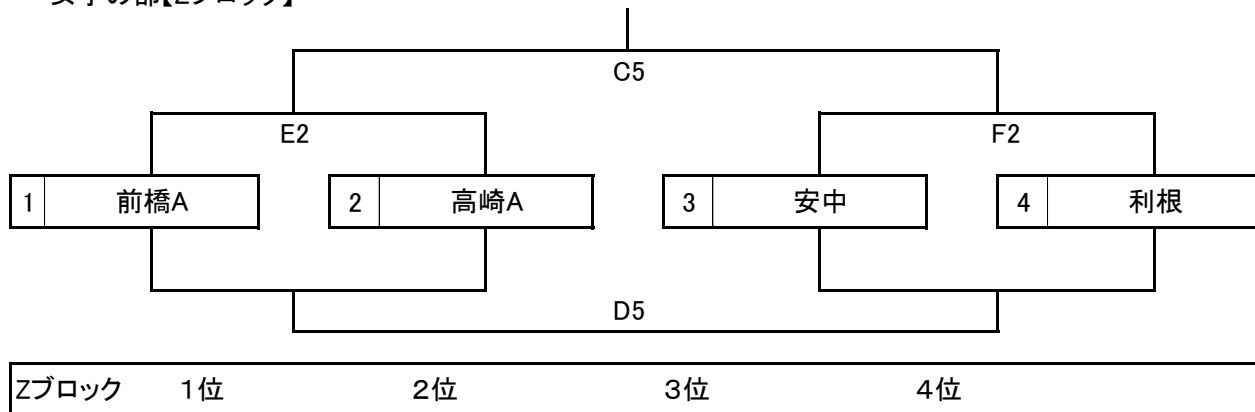

第12回 群馬県バスケットボール協会中学生都市選抜交流大会 組み合わせ

男子の部【全体】

女子の部【全体】

第1日目のブロック予選は、上記の組み合わせで行う。第2日目はブロック予選の順位に基づき、1位から4位の各順位トーナメントとする。

第12回 群馬県バスケットボール協会中学生都市選抜交流大会第1日目(11月23日) 組み合わせ

① 9:15 ② 10:25 ③ 11:35 ④ 12:45 ⑤ 13:55 ⑥ 15:05 A/B/C/Dコート:ぐんまアリーナ E/Fコート:サブアリーナ

男子の部【Mブロック】

男子の部【Nブロック】

男子の部【Oブロック】

男子の部【Pブロック】

第12回 群馬県バスケットボール協会中学生都市選抜交流大会第1日目(11月23日) 組み合わせ

① 9:15 ② 10:25 ③ 11:35 ④ 12:45 ⑤ 13:55 ⑥ 15:05 A/B/C/Dコート:ぐんまアリーナ E/Fコート:サブアリーナ

女子の部【Wブロック】

女子の部【Xブロック】

女子の部【Yブロック】

女子の部【Zブロック】

第12回 群馬県バスケットボール協会中学生都市選抜交流大会第2日目(11月24日) 組み合わせ

① 8:50 ② 10:00 ③ 11:10 ④ 12:20 ⑤ 13:30 ⑥ 14:40 ⑦ 15:50 A/B/Cコート:伊市民 D/Eコート:伊第二市民

男子の部【1位ブロック】

男子の部【2位ブロック】

男子の部【3位ブロック】

男子の部【4位ブロック】