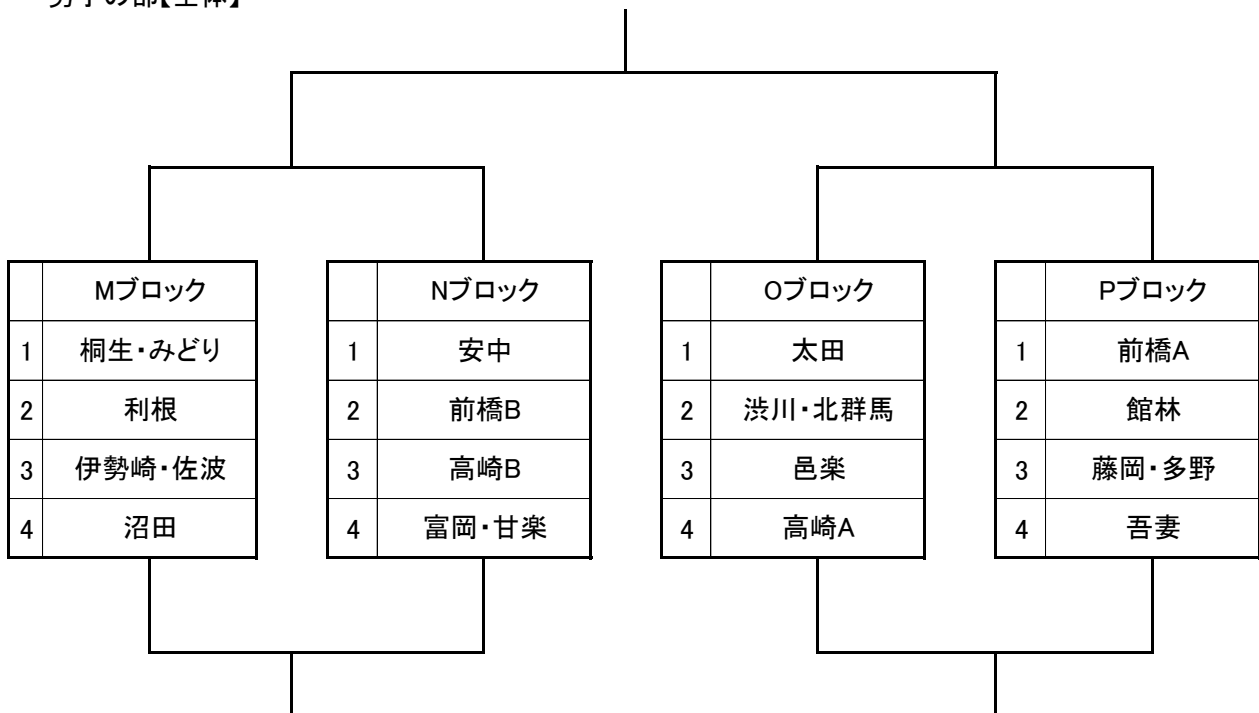

第12回 群馬県バスケットボール協会中学生都市選抜交流大会 組み合わせ

男子の部【全体】

女子の部【全体】

第1日目のブロック予選は、上記の組み合わせで行う。第2日目はブロック予選の順位に基づき、1位から4位の各順位トーナメントとする。

第12回 群馬県バスケットボール協会中学生都市選抜交流大会第1日目(11月23日) 組み合わせ

① 9:15 ② 10:25 ③ 11:35 ④ 12:45 ⑤ 13:55 ⑥ 15:05 A/B/C/Dコート:ぐんまアリーナ E/Fコート:サブアリーナ

男子の部【Mブロック】

男子の部【Nブロック】

男子の部【Oブロック】

男子の部【Pブロック】

第12回 群馬県バスケットボール協会中学生都市選抜交流大会第1日目(11月23日) 組み合わせ

① 9:15 ② 10:25 ③ 11:35 ④ 12:45 ⑤ 13:55 ⑥ 15:05 A/B/C/Dコート:ぐんまアリーナ E/Fコート:サブアリーナ

女子の部【Wブロック】

女子の部【Xブロック】