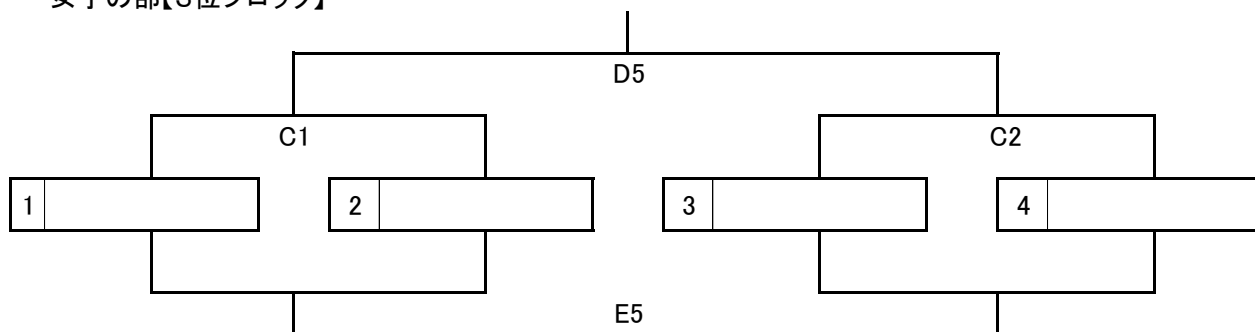

女子の部【3位ブロック】