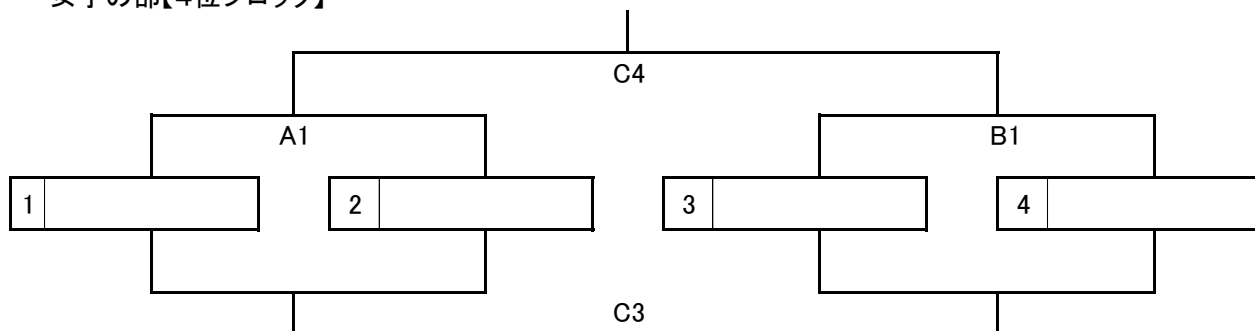

女子の部【4位ブロック】