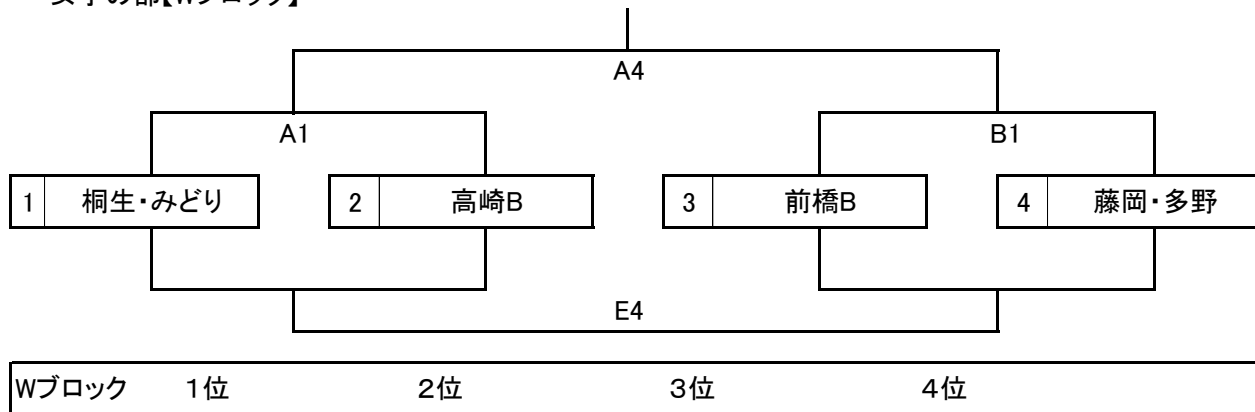

第12回 群馬県バスケットボール協会中学生都市選抜交流大会 組み合わせ

男子の部【全体】

女子の部【全体】

第1日目のブロック予選は、上記の組み合わせで行う。第2日目はブロック予選の順位に基づき、1位から4位の各順位トーナメントとする。

第12回 群馬県バスケットボール協会中学生都市選抜交流大会第1日目(11月23日) 組み合わせ

① 9:15 ② 10:25 ③ 11:35 ④ 12:45 ⑤ 13:55 ⑥ 15:05 A/B/C/Dコート:ぐんまアリーナ E/Fコート:サブアリーナ

男子の部【Mブロック】

男子の部【Nブロック】

男子の部【Oブロック】

男子の部【Pブロック】

第12回 群馬県バスケットボール協会中学生都市選抜交流大会第1日目(11月23日) 組み合わせ

① 9:15 ② 10:25 ③ 11:35 ④ 12:45 ⑤ 13:55 ⑥ 15:05 A/B/C/Dコート:ぐんまアリーナ E/Fコート:サブアリーナ

女子の部【Wブロック】

女子の部【Xブロック】

女子の部【Yブロック】

女子の部【Zブロック】

第12回 群馬県バスケットボール協会中学生都市選抜交流大会第2日目(11月24日) 組み合わせ

① 8:50 ② 10:00 ③ 11:10 ④ 12:20 ⑤ 13:30 ⑥ 14:40 ⑦ 15:50 A/B/Cコート:伊市民 D/Eコート:伊第二市民

男子の部【1位ブロック】

男子の部【2位ブロック】

男子の部【3位ブロック】

男子の部【4位ブロック】