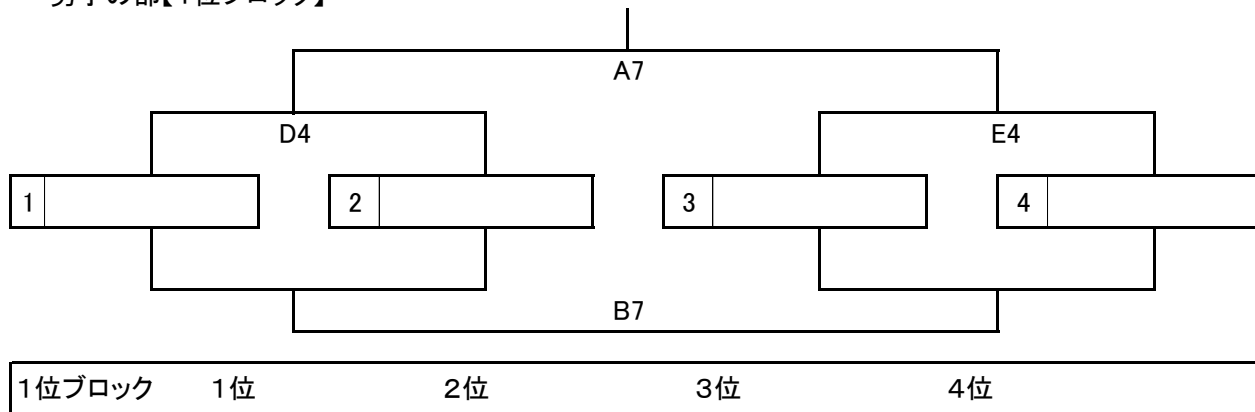

女子の部【Yブロック】

女子の部【Zブロック】

第12回 群馬県バスケットボール協会中学生都市選抜交流大会第2日目(11月24日) 組み合わせ

① 8:50 ② 10:00 ③ 11:10 ④ 12:20 ⑤ 13:30 ⑥ 14:40 ⑦ 15:50 A/B/Cコート:伊市民 D/Eコート:伊第二市民

男子の部【1位ブロック】

男子の部【2位ブロック】

男子の部【3位ブロック】

男子の部【4位ブロック】