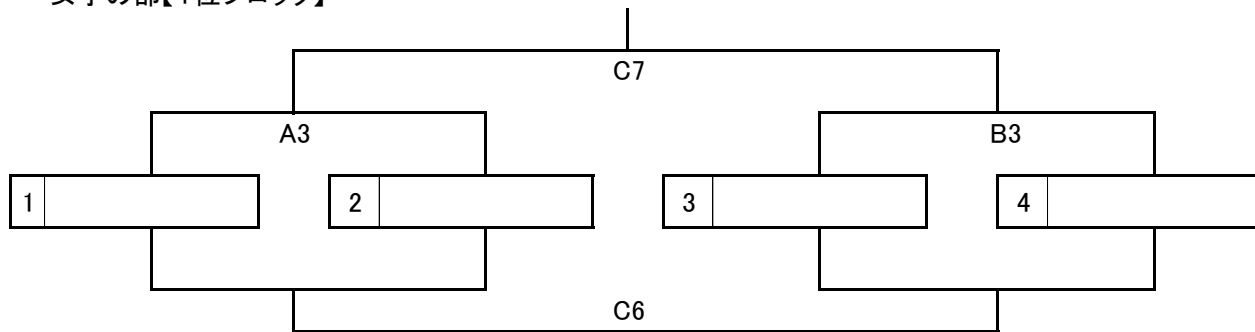

第12回 群馬県バスケットボール協会中学生都市選抜交流大会第2日目(11月24日) 組み合わせ

① 8:50 ② 10:00 ③ 11:10 ④ 12:20 ⑤ 13:30 ⑥ 14:40 ⑦ 15:50 A/B/Cコート:伊市民 D/Eコート:伊第二市民

女子の部【1位ブロック】