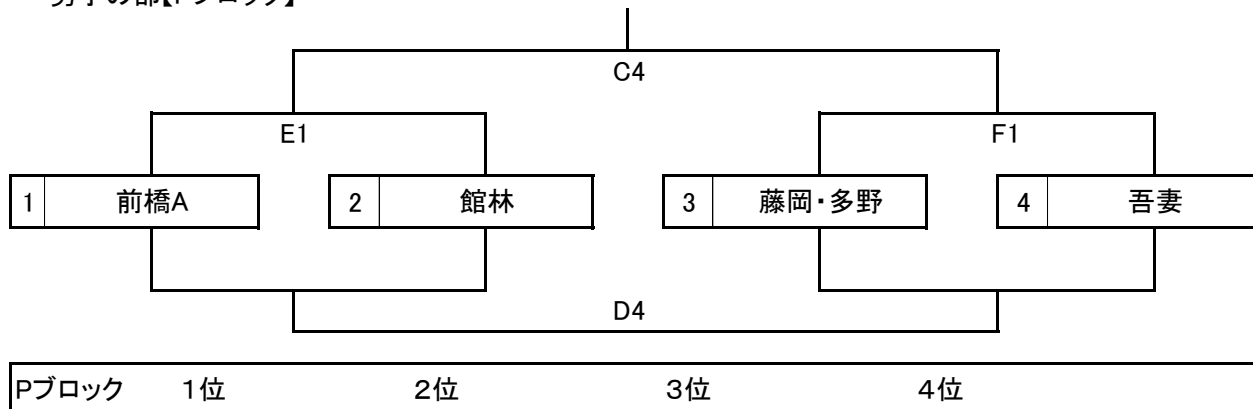

第12回 群馬県バスケットボール協会中学生都市選抜交流大会 組み合わせ

男子の部【全体】

女子の部【全体】

第1日目のブロック予選は、上記の組み合わせで行う。第2日目はブロック予選の順位に基づき、1位から4位の各順位トーナメントとする。

第12回 群馬県バスケットボール協会中学生都市選抜交流大会第1日目(11月23日) 組み合わせ

① 9:15 ② 10:25 ③ 11:35 ④ 12:45 ⑤ 13:55 ⑥ 15:05 A/B/C/Dコート:ぐんまアリーナ E/Fコート:サブアリーナ

男子の部【Mブロック】

男子の部【Nブロック】

男子の部【Oブロック】

男子の部【Pブロック】

第12回 群馬県バスケットボール協会中学生都市選抜交流大会第1日目(11月23日) 組み合わせ

① 9:15 ② 10:25 ③ 11:35 ④ 12:45 ⑤ 13:55 ⑥ 15:05 A/B/C/Dコート:ぐんまアリーナ E/Fコート:サブアリーナ

女子の部【Wブロック】

女子の部【Xブロック】

女子の部【Yブロック】

女子の部【Zブロック】

第12回 群馬県バスケットボール協会中学生都市選抜交流大会第2日目(11月24日) 組み合わせ

① 8:50 ② 10:00 ③ 11:10 ④ 12:20 ⑤ 13:30 ⑥ 14:40 ⑦ 15:50 A/B/Cコート:伊市民 D/Eコート:伊第二市民

男子の部【1位ブロック】

男子の部【2位ブロック】

男子の部【3位ブロック】

男子の部【4位ブロック】