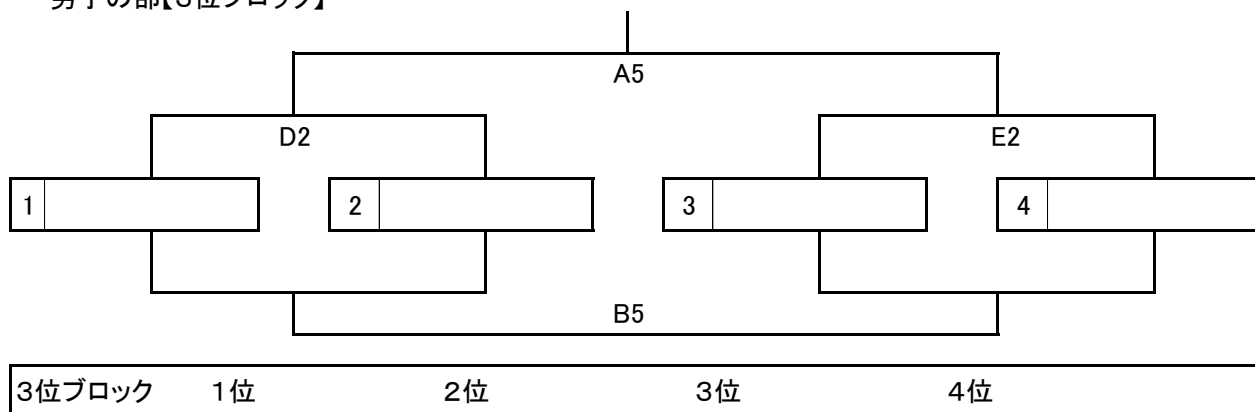

女子の部【Yブロック】

女子の部【Zブロック】

第12回 群馬県バスケットボール協会中学生都市選抜交流大会第2日目(11月24日) 組み合わせ

① 8:50 ② 10:00 ③ 11:10 ④ 12:20 ⑤ 13:30 ⑥ 14:40 ⑦ 15:50 A/B/Cコート:伊市民 D/Eコート:伊第二市民

男子の部【1位ブロック】

男子の部【2位ブロック】

男子の部【3位ブロック】

男子の部【4位ブロック】