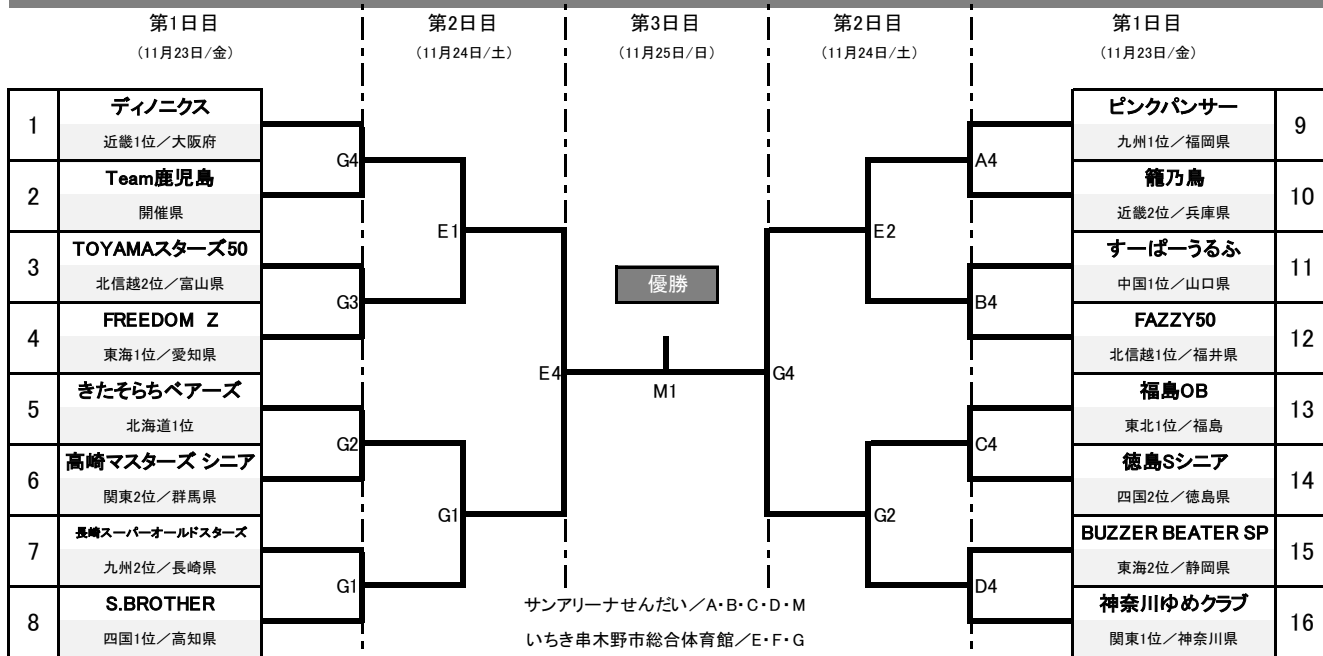

# JSB

## 第1回全日本社会人0-50バスケットボール選手権大会

### 男子の部