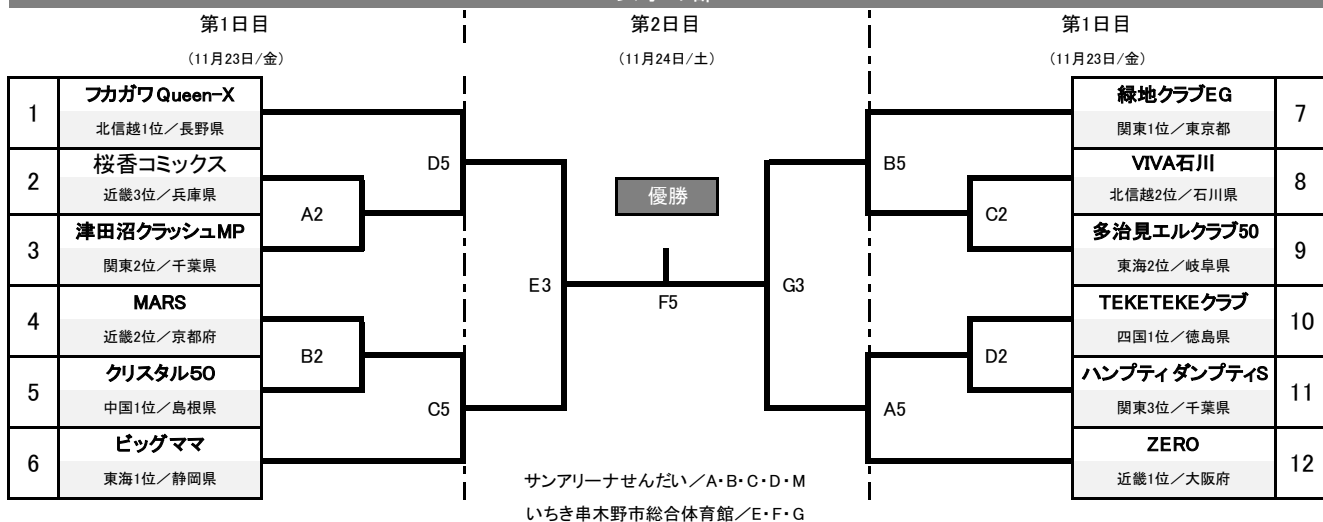

女子の部

11月23日/金 サンアリーナせんだい	1試合目	2試合目	3試合目	4試合目	5試合目
	9:30	11:00	12:30	14:00	15:30
11月23日/金 いちき串木野市総合体育館	1試合目	2試合目	3試合目	4試合目	
	10:00	11:30	13:00	14:30	
11月24日/土 サンアリーナせんだい	1試合目	2試合目	3試合目	4試合目	
	9:30	11:00	12:30	14:20	
11月24日/土 いちき串木野市総合体育館	1試合目	2試合目	3試合目	4試合目	5試合目
	9:30	10:50	12:10	13:50	15:30
11月25日/日	1試合目	2試合目	3試合目		
	9:30	11:00	13:00