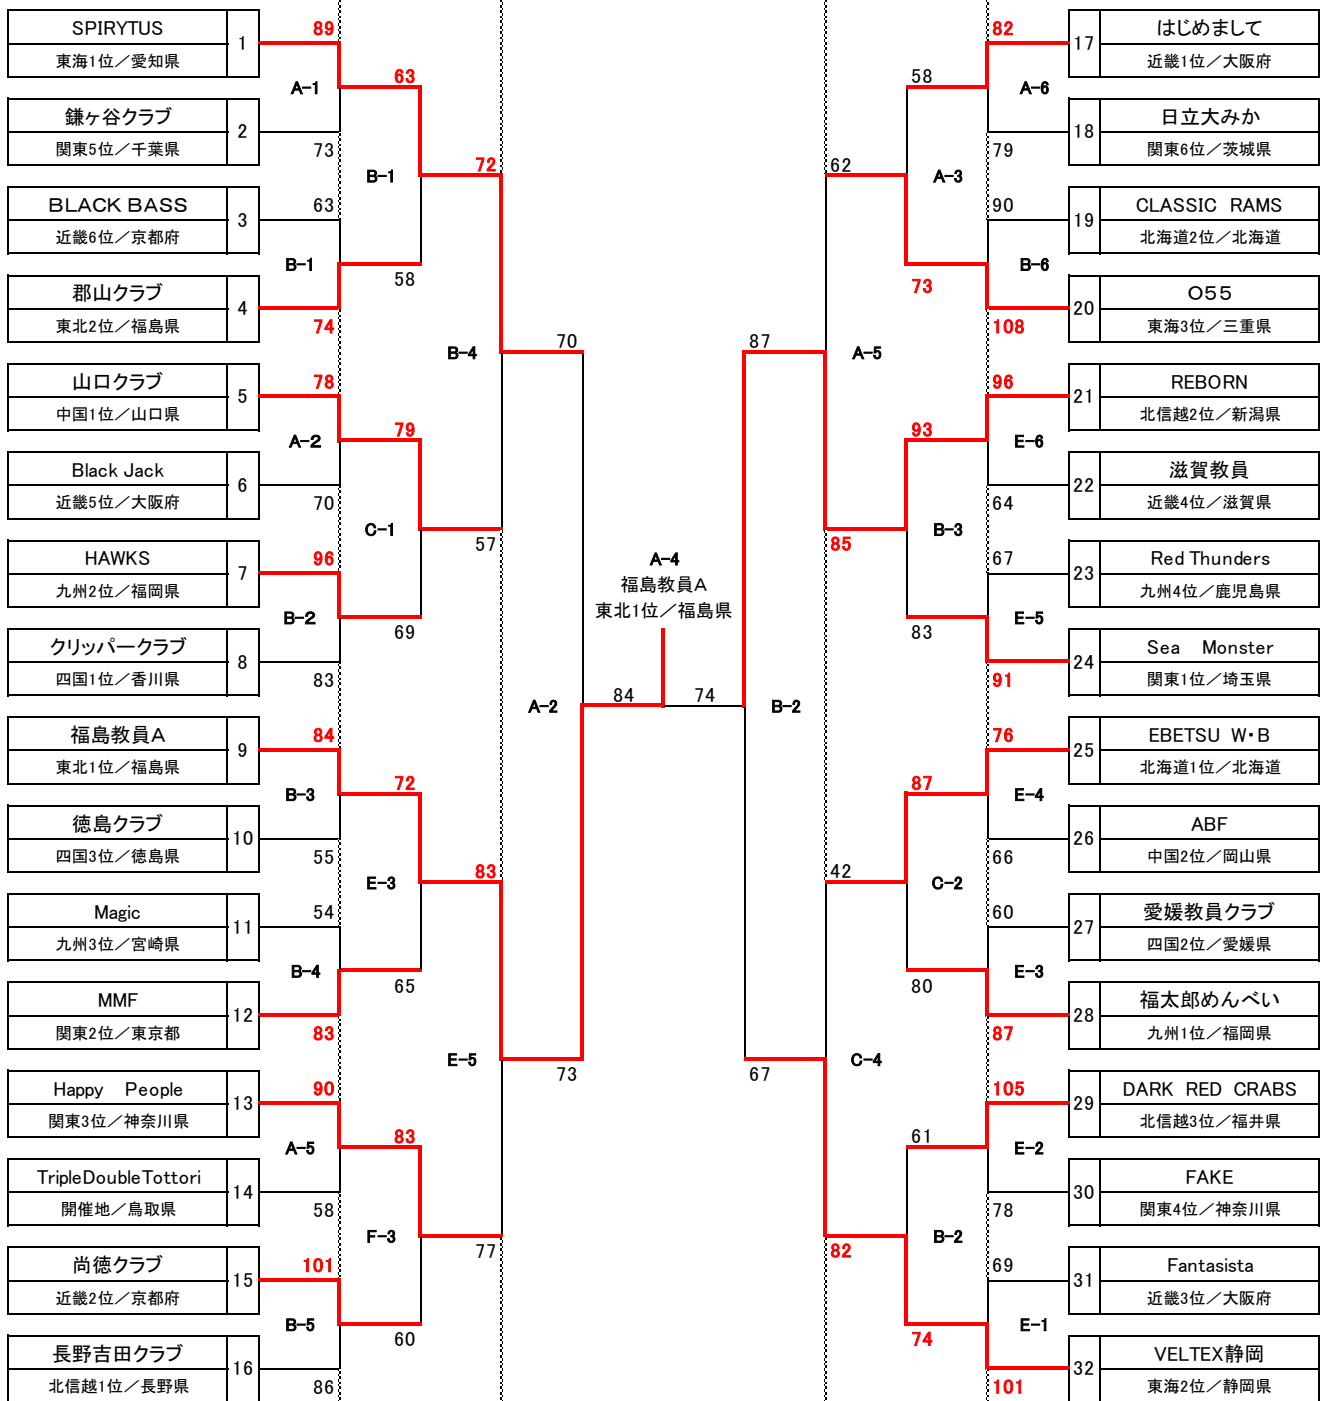

# 第1回 全日本社会人バスケットボール選手権大会 男子組合せ

2019年3月  
16日(土)      17日(日)      18日(月)      17日(日)      16日(土)

会場    コカ・コーラボトラーズジャパンスポーツパーク(鳥取県民体育館)(A・B・C・D)      3月16.17.18日  
         鳥取産業体育館(E・F)      3月16.17日

	第1試合	第2試合	第3試合	第4試合	第5試合	第6試合
3月16日(土)	9:00	10:30	12:00	13:30	15:00	16:30
3月17日(日)	9:00	10:30	12:00	13:30	15:00	
3月18日(月)	9:00	10:40	12:20	14:00		

# 第1回 全日本社会人バスケットボール選手権大会 女子組合せ

2019年3月  
16日(土)      17日(日)      18日(月)      17日(日)      16日(土)

会場      コカ・コーラボトラーズジャパンスポーツパーク(鳥取県民体育館)(A・B・C・D)      3月16.17.18日  
            鳥取産業体育館(E・F)      3月16.17日

	第1試合	第2試合	第3試合	第4試合	第5試合	第6試合
3月16日(土)	9:00	10:30	12:00	13:30	15:00	16:30
3月17日(日)	9:00	10:30	12:00	13:30	15:00	
3月18日(月)	9:00	10:40	12:20	14:00		