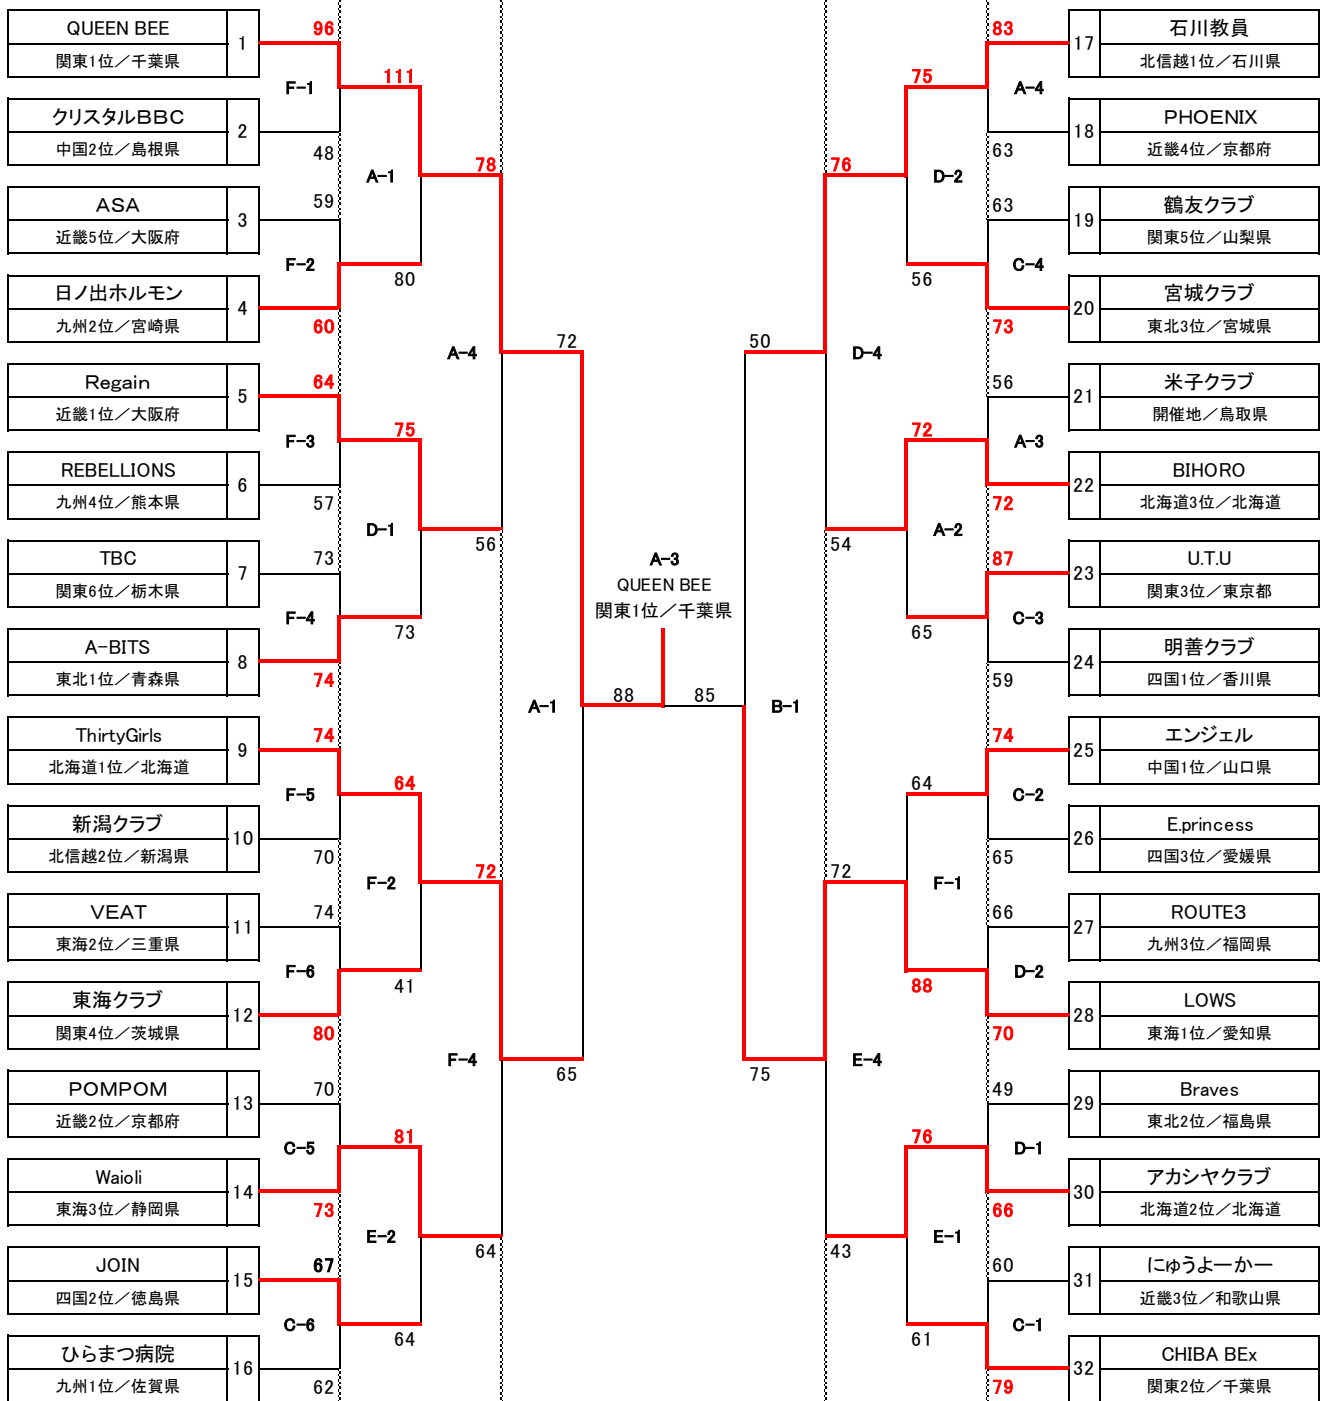

# 第1回 全日本社会人バスケットボール選手権大会 男子組合せ

2019年3月  
16日(土)      17日(日)      18日(月)      17日(日)      16日(土)

会場    コカ・コーラボトラーズジャパンスポーツパーク(鳥取県民体育館)(A・B・C・D)      3月16.17.18日  
         鳥取産業体育館(E・F)      3月16.17日

	第1試合	第2試合	第3試合	第4試合	第5試合	第6試合
3月16日(土)	9:00	10:30	12:00	13:30	15:00	16:30
3月17日(日)	9:00	10:30	12:00	13:30	15:00	
3月18日(月)	9:00	10:40	12:20	14:00		

# 第1回 全日本社会人バスケットボール選手権大会 女子組合せ

2019年3月  
16日(土)      17日(日)      18日(月)      17日(日)      16日(土)

会場      コカ・コーラボトラーズジャパンスポーツパーク(鳥取県民体育館)(A・B・C・D)      3月16.17.18日  
            鳥取産業体育館(E・F)      3月16.17日

	第1試合	第2試合	第3試合	第4試合	第5試合	第6試合
3月16日(土)	9:00	10:30	12:00	13:30	15:00	16:30
3月17日(日)	9:00	10:30	12:00	13:30	15:00	
3月18日(月)	9:00	10:40	12:20	14:00		