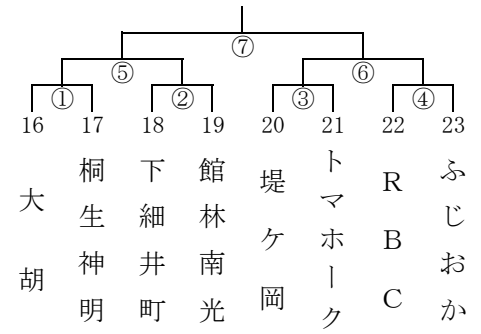

第33回 富士スバルカップ ミニバスケットボール大会 組合せ

男子の部

期 日 平成30年8月25日(土)・26日(日)

男子1組 (サブアリーナ Eコート)

男子2組 (サブアリーナ Fコート)

男子3組 (ぐんまアリーナ Cコート)

25日

男子4組 (ぐんまアリーナ Dコート)

男子5組 (浜川体育館 Hコート)

男子6組 (しんとうアリーナ Kコート)

男子7組 (伊勢崎第二体育館 Pコート)

男子8組 (伊勢崎第二体育館 Qコート)

26日

男子9組 (あずま社会体育館 Rコート)

男子10組 (あずま社会体育館 Sコート)

第33回 富士スバルカップ ミニバスケットボール大会 組合せ

女子の部

期日 平成30年8月25日(土)

女子1組 (ぐんまアリーナ Aコート)

女子2組 (ぐんまアリーナ Bコート)

女子3組 (浜川体育館 Gコート)

女子4組 (浜川サブ体育館 Iコート)

女子5組 (しんとうアリーナ Jコート)

女子6組 (千代田総合体育館 Lコート)