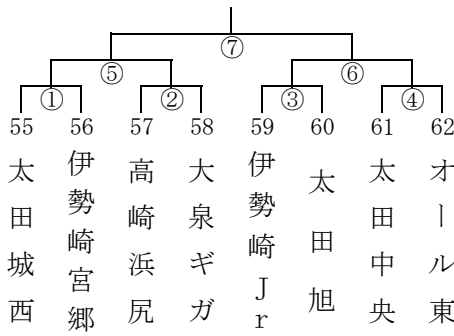

男子5組 (浜川体育館 Hコート)

男子6組 (しんとうアリーナ Kコート)

男子7組 (伊勢崎第二体育館 Pコート)

男子8組 (伊勢崎第二体育館 Qコート)

26日

男子9組 (あずま社会体育館 Rコート)

男子10組 (あずま社会体育館 Sコート)

第33回 富士スバルカップ ミニバスケットボール大会 組合せ