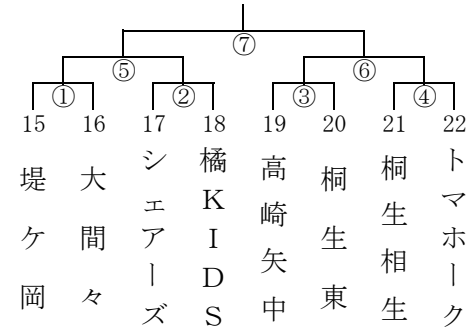

第33回 富士スバルカップ ミニバスケットボール大会 組合せ

男子の部

期 日 平成30年8月25日(土)・26日(日)

男子1組 (サブアリーナ Eコート)

男子2組 (サブアリーナ Fコート)

男子3組 (ぐんまアリーナ Cコート)

25日

男子4組 (ぐんまアリーナ Dコート)

男子5組 (浜川体育館 Hコート)

男子6組 (しんとうアリーナ Kコート)

男子7組 (伊勢崎第二体育館 Pコート)

男子8組 (伊勢崎第二体育館 Qコート)

26日

男子9組 (あずま社会体育館 Rコート)

男子10組 (あずま社会体育館 Sコート)

第33回 富士スバルカップ ミニバスケットボール大会 組合せ

女子の部

期日 平成30年8月25日(土)

女子1組 (ぐんまアリーナ Aコート)

女子2組 (ぐんまアリーナ Bコート)

女子3組 (浜川体育館 Gコート)

女子4組 (浜川サブ体育館 Iコート)

女子5組 (しんとうアリーナ Jコート)

女子6組 (千代田総合体育館 Lコート)