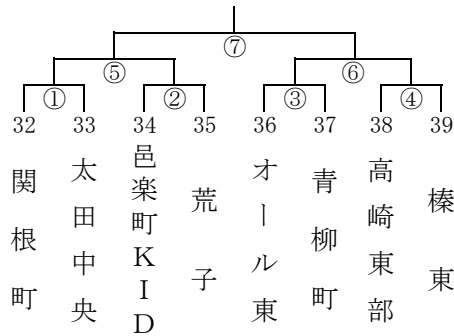

女子の部

期日 平成30年8月25日(土)

女子1組 (ぐんまアリーナ Aコート)

女子2組 (ぐんまアリーナ Bコート)

女子3組 (浜川体育館 Gコート)

女子4組 (浜川サブ体育館 Iコート)

女子5組 (しんとうアリーナ Jコート)

女子6組 (千代田総合体育館 Lコート)