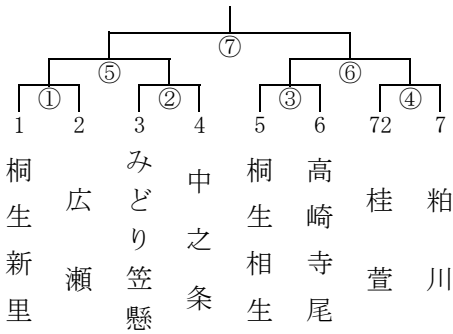

第33回 富士スバルカップ ミニバスケットボール大会 組合せ

女子の部

期日 平成30年8月25日(土)

女子1組 (ぐんまアリーナ Aコート)

女子2組 (ぐんまアリーナ Bコート)

女子3組 (浜川体育館 Gコート)