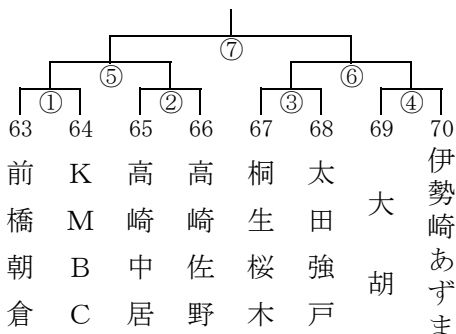

男子5組 (浜川体育館 Hコート)

男子6組 (しんとうアリーナ Kコート)

男子7組 (伊勢崎第二体育館 Pコート)

男子8組 (伊勢崎第二体育館 Qコート)

26日

男子9組 (あずま社会体育館 Rコート)

男子10組 (あずま社会体育館 Sコート)

第33回 富士スバルカップ ミニバスケットボール大会 組合せ