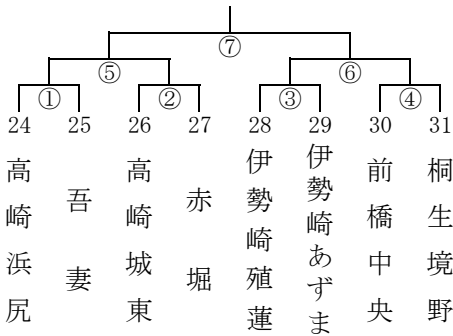

女子の部

期日 平成30年8月25日(土)

女子1組 (ぐんまアリーナ Aコート)

女子2組 (ぐんまアリーナ Bコート)

女子3組 (浜川体育館 Gコート)

女子4組 (浜川サブ体育館 Iコート)

女子5組 (しんとうアリーナ Jコート)

女子6組 (千代田総合体育館 Lコート)