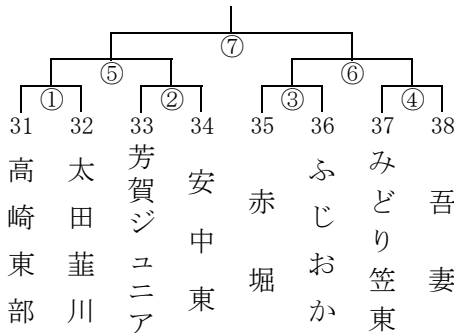

男子4組 (ぐんまアリーナ Dコート)

男子5組 (浜川体育館 Hコート)

男子6組 (しんとうアリーナ Kコート)