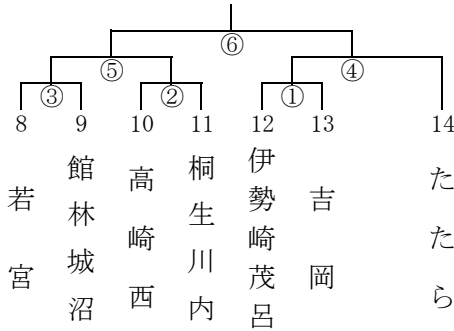

第33回 富士スバルカップ ミニバスケットボール大会 組合せ

男子の部

期 日 平成30年8月25日(土)・26日(日)

男子1組 (サブアリーナ Eコート)

男子2組 (サブアリーナ Fコート)

男子3組 (ぐんまアリーナ Cコート)

25日

男子4組 (ぐんまアリーナ Dコート)

男子5組 (浜川体育館 Hコート)

男子6組 (しんとうアリーナ Kコート)

男子7組 (伊勢崎第二体育館 Pコート)

男子8組 (伊勢崎第二体育館 Qコート)

26日

男子9組 (あずま社会体育館 Rコート)

男子10組 (あずま社会体育館 Sコート)

第33回 富士スバルカップ ミニバスケットボール大会 組合せ

女子の部

期日 平成30年8月25日(土)

女子1組 (ぐんまアリーナ Aコート)

女子2組 (ぐんまアリーナ Bコート)

女子3組 (浜川体育館 Gコート)

女子4組 (浜川サブ体育館 Iコート)

女子5組 (しんとうアリーナ Jコート)

女子6組 (千代田総合体育館 Lコート)