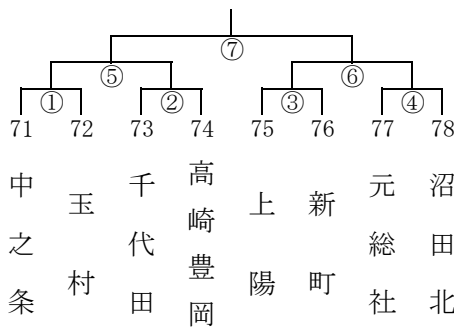

男子5組 (浜川体育館 Hコート)

男子6組 (しんとうアリーナ Kコート)

男子7組 (伊勢崎第二体育館 Pコート)

男子8組 (伊勢崎第二体育館 Qコート)

26日

男子9組 (あずま社会体育館 Rコート)

男子10組 (あずま社会体育館 Sコート)

第33回 富士スバルカップ ミニバスケットボール大会 組合せ

女子の部

期日 平成30年8月25日(土)

女子1組 (ぐんまアリーナ Aコート)

女子2組 (ぐんまアリーナ Bコート)

女子3組 (浜川体育館 Gコート)

女子4組 (浜川サブ体育館 Iコート)

女子5組 (しんとうアリーナ Jコート)

女子6組 (千代田総合体育館 Lコート)