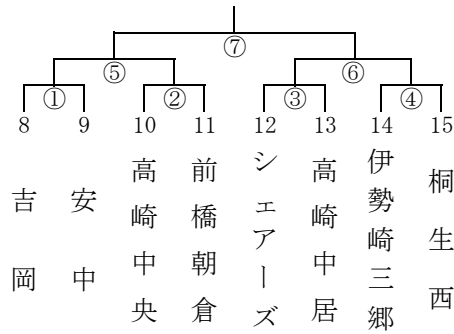

第33回 富士スバルカップ ミニバスケットボール大会 組合せ

男子の部

期 日 平成30年8月25日(土)・26日(日)

男子1組 (サブアリーナ Eコート)

男子2組 (サブアリーナ Fコート)

男子3組 (ぐんまアリーナ Cコート)

25日

男子4組 (ぐんまアリーナ Dコート)

男子5組 (浜川体育館 Hコート)

男子6組 (しんとうアリーナ Kコート)

男子7組 (伊勢崎第二体育館 Pコート)

男子8組 (伊勢崎第二体育館 Qコート)

26日

男子9組 (あずま社会体育館 Rコート)

男子10組 (あずま社会体育館 Sコート)

第33回 富士スバルカップ ミニバスケットボール大会 組合せ

女子の部

期日 平成30年8月25日(土)

女子1組 (ぐんまアリーナ Aコート)

女子2組 (ぐんまアリーナ Bコート)

女子3組 (浜川体育館 Gコート)

女子4組 (浜川サブ体育館 Iコート)

女子5組 (しんとうアリーナ Jコート)

女子6組 (千代田総合体育館 Lコート)