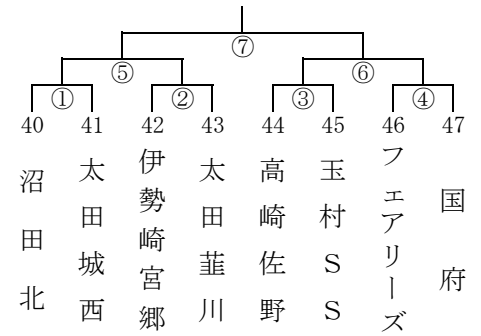

女子の部

期日 平成30年8月25日(土)

女子1組 (ぐんまアリーナ Aコート)

女子2組 (ぐんまアリーナ Bコート)

女子3組 (浜川体育館 Gコート)

女子4組 (浜川サブ体育館 Iコート)

女子5組 (しんとうアリーナ Jコート)

女子6組 (千代田総合体育館 Lコート)