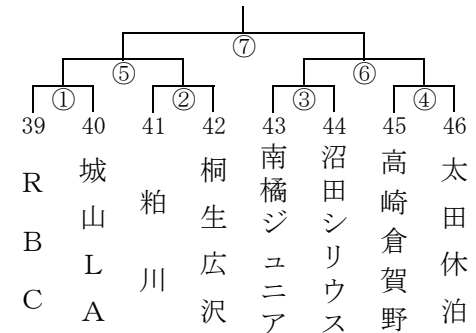

第33回 富士スバルカップ ミニバスケットボール大会 組合せ

男子の部

期 日 平成30年8月25日(土)・26日(日)

男子1組 (サブアリーナ Eコート)

男子2組 (サブアリーナ Fコート)

男子3組 (ぐんまアリーナ Cコート)

25日

男子4組 (ぐんまアリーナ Dコート)

男子5組 (浜川体育館 Hコート)

男子6組 (しんとうアリーナ Kコート)

男子7組 (伊勢崎第二体育館 Pコート)

男子8組 (伊勢崎第二体育館 Qコート)

26日

男子9組 (あずま社会体育館 Rコート)

男子10組 (あずま社会体育館 Sコート)

第33回 富士スバルカップ ミニバスケットボール大会 組合せ