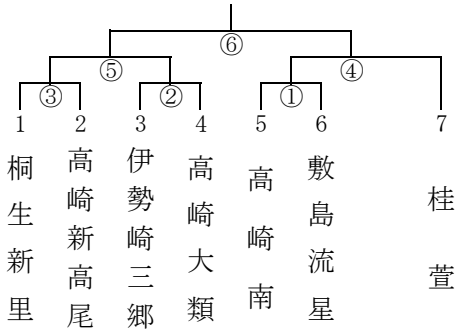

第33回 富士スバルカップ ミニバスケットボール大会 組合せ

男子の部

期 日 平成30年8月25日(土)・26日(日)

男子1組 (サブアリーナ Eコート)

男子2組 (サブアリーナ Fコート)

男子3組 (ぐんまアリーナ Cコート)

25日

男子4組 (ぐんまアリーナ Dコート)