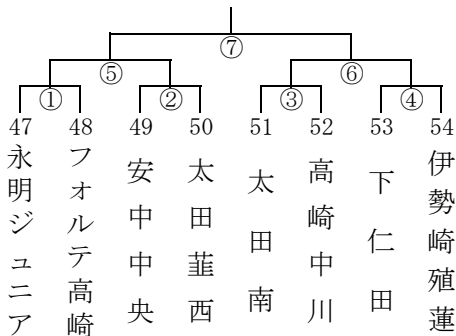

男子5組 (浜川体育館 Hコート)

男子6組 (しんとうアリーナ Kコート)

男子7組 (伊勢崎第二体育館 Pコート)

男子8組 (伊勢崎第二体育館 Qコート)

26日

男子9組 (あずま社会体育館 Rコート)

男子10組 (あずま社会体育館 Sコート)

第33回 富士スバルカップ ミニバスケットボール大会 組合せ