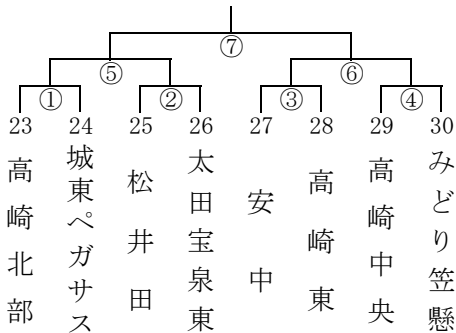

男子4組 (ぐんまアリーナ Dコート)

男子5組 (浜川体育館 Hコート)

男子6組 (しんとうアリーナ Kコート)