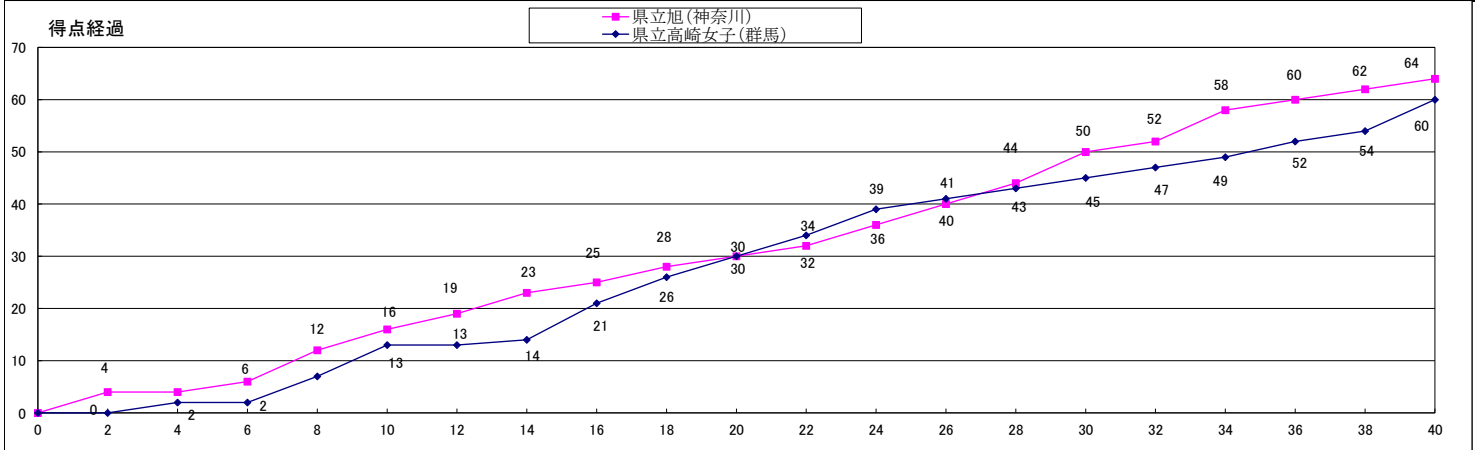

試合No.	B1	大会名	平成30年度 関東高等学校女子バスケットボール大会 兼 第72回関東高等学校女子バスケットボール選手権大会						
		期 日	平成30年 6月 9日(土)		会 場	カルッツかわさき			
女子1回戦		主 審	久保 あしみ		副 審	桑原 一貴・正木 あずさ			
		チーム名	1P	2P	3P	4P	延長	延長	合 計
		県立高崎女子(群馬)	13	17	15	15			60
		県立旭(神奈川)	16	14	20	14			64

県立高崎女子(群馬)

氏 名	NO	得点	3P			2P			フリースロー			リバウンド		A	ST	BS	TO	F
			成功	試投	AVG.	成功	試投	AVG.	成功	試投	AVG.	オフェンス	ディフェンス					
倉林 杏果	4																	
関根 朝陽(CAP)	* 5	4	0	0		2	7	29%	0	0		2	4	1	2	0	1	3
金井 里央	* 6	9	1	4	25%	3	7	43%	0	2	0%	0	3	0	1	0	0	4
折原 菜月	7																	
吉岡 茉海	8																	
梁瀬 日菜子	9																	
高橋 希	10																	
今井 優里	11																	
栞原 凜	* 12	21	1	4	25%	8	17	47%	2	5	40%	0	1	1	0	0	1	2
高井 美由貴	* 13	11	0	0		4	10	40%	3	5	60%	0	1	0	2	0	0	2
加賀美 里咲	* 14	12	0	2	0%	5	10	50%	2	2	100%	2	4	1	0	0	1	3
女屋 穂佳	15	3	1	2	50%	0	0		0	0		0	0	0	0	0	0	2
小林 愛海	16	0	0	0		0	2	0%	0	0		0	0	0	0	0	0	2
	17																	
	18																	
コーチ	川田 亮一																	
合 計		60	3	12	25%	22	53	42%	7	14	50%	4	13	3	5	0	3	18

県立旭(神奈川)

氏 名	NO	得点	3P			2P			フリースロー			リバウンド		A	ST	BS	TO	F
			成功	試投	AVG.	成功	試投	AVG.	成功	試投	AVG.	オフェンス	ディフェンス					
宮 優里奈(CAP)	4	7	1	2	50%	1	5	20%	2	3	67%	0	1	5	0	0	1	3
澤飯 育美	* 5	9	1	2	50%	3	7	43%	0	0		0	0	3	0	0	1	2
佐々木 郁乃	* 6	22	0	1	0%	9	23	39%	4	6	67%	2	2	1	1	0	5	3
山瑞 美子	* 7	11	0	0		5	9	56%	1	1	100%	4	7	3	0	2	2	1
井上 梨沙	* 8	6	0	5	0%	3	7	43%	0	0		3	1	3	1	2	2	2
中山 未来	9																	
小杉 一紗	10	0	0	0		0	0		0	0		0	0	0	0	0	0	1
浅井 あぐり	11	0		5	0%	0	1	0%	0	0		0	0	1	0	0	2	3
宍戸 あすか	* 12	0	0	3	0%	0	0		0	0		1	2	0	0	0	0	1
中村 穂花	13																	
齋 晴菜	14																	
大山 愛唯	15																	
原 菜穂子	16	0	0	0		0	1	0%	0	0		1	1	1	0	0	0	1
中村 芽衣那	17	3	1	1	100%	0	0		0	0		0	0	0	0	0	1	0
高橋 遥	18																	
コーチ	講武 達雄																	
合 計		58	3	19	16%	21	53	40%	7	10	70%	11	14	17	2	4	14	17

戦評

スタート 高崎女子 #5#6#12#13#14 旭 #5#6#7#8#12
1P 両チームマンツーマンディフェンスからスタート。立ち上がり互いにシュートが決まらず苦しい展開。両チームともドライブからの合わせでシュートが決まりだしたところで1P終了 高崎女子13-16旭

2P 旭の厳しいディフェンスに高崎女子は苦しいシュートを打たされ、リバウンドからの速攻に持ち込み、旭が徐々に得点を広げる。一方、高崎女子は1-2-2のゾーンに変え、流れが少しずつ変わり、得点を重ねて前半終了 高崎女子30-30旭

3P 高崎女子は後半もゾーンに入る。旭はゾーンを崩せず苦しいシュートが続く。旭#6のハイポストからのシュート、ドライブを中心に攻撃を組み立てる。高崎女子は#12のドライブを中心に攻撃を組み立てるが両チームともに激しいディフェンスで一進一退の攻防が続く。終盤、旭がオフェンスリバウンドを拾い、高崎女子45-50旭で3P終了

4P 旭は高崎女子#12をフェイスガードで守り、ディフェンスからリズムを掴み得点を重ねる。一方高崎女子は攻撃の攻め手がなく苦しい展開。残り3分5秒高崎女子はタイムアウトを要求。62-52で旭10点リード。高崎女子は最後まで厳しくプレッシャーをかけてボールを取りに行くも、旭は冷静にボール運び64-60で旭の勝利