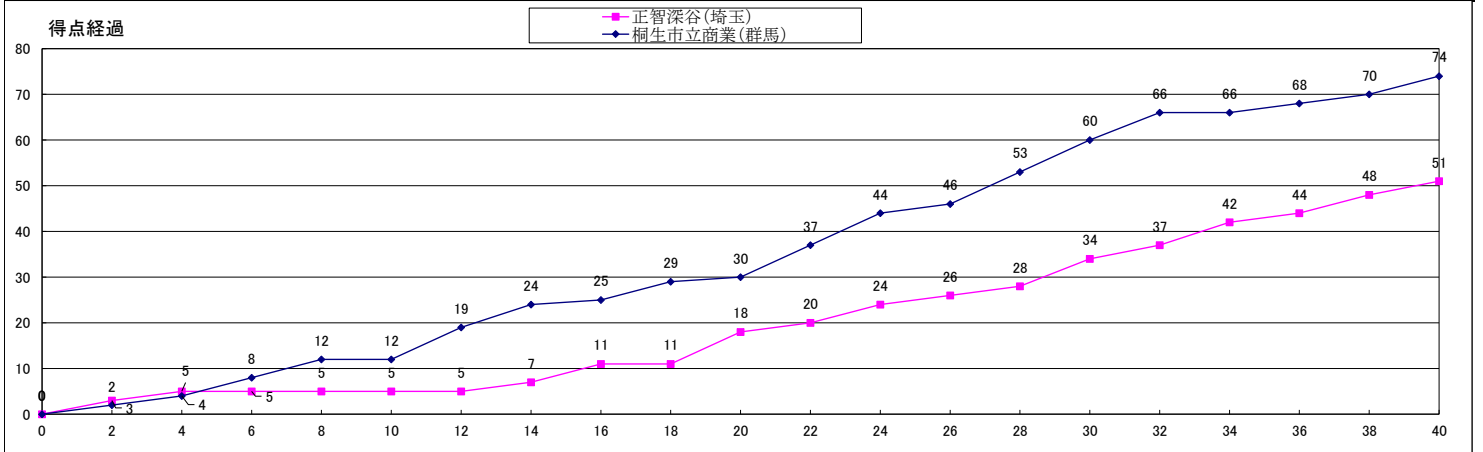

試合No.	C6	大会名	平成30年度 関東高等学校女子バスケットボール大会 兼 第72回関東高等学校女子バスケットボール選手権大会										
		期 日	平成30年 6月 9日(土)			会 場		とどろきアリーナ					
女子2回戦		主 審	中嶽 希美子			副 審		篠崎 麻衣子・慶野 芽以					
		チーム名					1P	2P	3P	4P	延長	延長	合 計
		桐生市立商業(群馬)					12	18	30	14			74
正智深谷(埼玉)					5	13	16	17			51		

桐生市立商業(群馬)

氏 名	NO	得点	3P			2P			フリースロー			リバウンド		A	ST	BS	TO	F
			成功	試投	AVG.	成功	試投	AVG.	成功	試投	AVG.	オフェンス	ディフェンス					
米山 萌 (CAP)	* 4	5	1	4	25%	1	5	20%	0	0		0	2	4	2	0	0	4
山本 優華	5	0	0	2	0%	0	2	0%	0	0		0	2	0	0	0	3	4
山上 紗夜	6	8	0	0		4	5	80%	0	0		1	2	0	0	0	0	1
下山 舞	* 7	4	0	1	0%	2	3	67%	0	0		1	4	1	2	0	0	0
長尾 ジェウリアーナ	* 8	13	1	3	33%	5	7	71%	0	0		0	0	6	1	0	0	0
渡辺 由依	* 9	7	1	5	20%	2	5	40%	0	0		0	0	0	2	0	0	1
亀山 遥加	10	2	0	0		1	1	100%	0	0		0	0	0	1	0	0	0
片野 日佳梨	11	0	0	0		0	2	0%	0	0		0	1	0	0	0	0	0
清水 りく	12	0	0	0		0	1	0%	0	0		0	1	1	0	0	1	0
滝沢 綾乃	13	2	0	0		0	1	0%	2	2	100%	0	0	1	1	0	0	0
長尾 クリスティーン	14	1	0	2	0%	0	0		1	2	50%	1	2	2	0	1	0	2
武田 未季	* 15	12	2	2	100%	3	6	50%	0	0		0	4	0	1	0	0	2
菊池 花香	16	2	0	0		1	1	100%	0	0		0	1	0	0	0	0	0
鈴木 えみり	17	2	0	0		1	3	33%	0	0		0	0	0	0	0	0	2
坂井 千夏	18	16	1	2	50%	5	8	63%	3	4	75%	0	3	0	1	0	1	2
コーチ 西條 佑治																		
合計		74	6	21	29%	25	50	50%	6	8	75%	3	22	15	11	1	5	18

正智深谷(埼玉)

氏 名	NO	得点	3P			2P			フリースロー			リバウンド		A	ST	BS	TO	F
			成功	試投	AVG.	成功	試投	AVG.	成功	試投	AVG.	オフェンス	ディフェンス					
星野 葵衣 (CAP)	4																	
三枝 菜々	* 5	22	0	0		7	20	35%	8	13	62%	3	4	0	4	1	1	0
深瀬 海波	6																	
小林 杏菜	7	0	0	0		0	2	0%	0	0		0	0	1	0	0	0	0
佐藤 香子	8																	
松本 彩莉	* 9	7	0	0		3	8	38%	1	1	100%	1	3	0	2	0	0	3
河原塚 美桜	* 10	2	0	2	0%	1	5	20%	0	0		0	2	0	0	0	1	0
吉川 悠加	* 11	3	0	0		0	2	0%	3	4	75%	1	3	0	0	0	0	3
秋山 初華	12	0	0	0		0	1	0%	0	0		0	1	0	0	0	0	0
増田 悦実	13																	
網野 碧波	* 14	2	0	2	0%	1	7	14%	0	0		0	3	4	3	1	2	3
石井 奈杏	15	0	0	0		0	1	0%	0	0		0	1	0	0	0	0	0
清藤 綾乃	16	6	2	4	50%	0	0		0	0		1	0	0	0	0	1	1
田中 麗	17	4	0	2	0%	2	4	50%	0	0		1	0	0	1	0	0	1
岡登 美愛	18	5	0	0		2	5	40%	1	2	50%	1	1	1	1	0	0	0
コーチ 飯野 英利																		
合計		51	2	10	20%	16	55	29%	13	20	65%	8	18	6	11	2	5	11

戦評

1Q 両チームマンツーマンでスタート。桐商が#9のシュートで先制する。正智は相手のミスから速攻に持ち込み得点する。しばらく一進一退の攻防が続くが、残り3分半、桐商が#4のシュート、#8の連続ドライブで引き離していく。正智は果敢にシュートに向かうが得点できず流れは桐商のまま1Q終了。桐生商業12-5正智深谷

2Q 開始早々、桐商はインサイドアウトから#15の3PTSが決まりリードを広げる。対する正智はリズムがつかめずなかなかシュートを決めることができない。正智はタイムアウト後、スクリーンを使って仕掛けるが、桐商の中外とバランスの良い攻めに追い上げることができない。桐商はメンバーを変えながら速展開で得点していく。正智のシュートが入り始めたところで前半終了。桐生商業30-18正智深谷

3Q 出だしからリズムよく攻めている桐商は#8が3ptsを決めさらに引き離しにかかる。対する正智はリバウンドを粘り得点するが、桐商のペースについていけず一気に20点差となる。正智は#5が1対1を仕掛けて得点し食らいついていく。桐商はうまくパスを回してシュートを決め、さらに点差を離して3Q終了。桐生商業60-34正智深谷

4Q 開始から動きが良くなった正智は#5のインサイドを中心に攻め、得点していく。桐商は相手の勢いに押されることなく確実に得点していく。その後激しい攻防が続くお互い譲らぬ展開となるが、全員が出場し圧倒的な力を魅せた桐商が勝利し、ベスト4に進出した。桐生商業74-51正智深谷