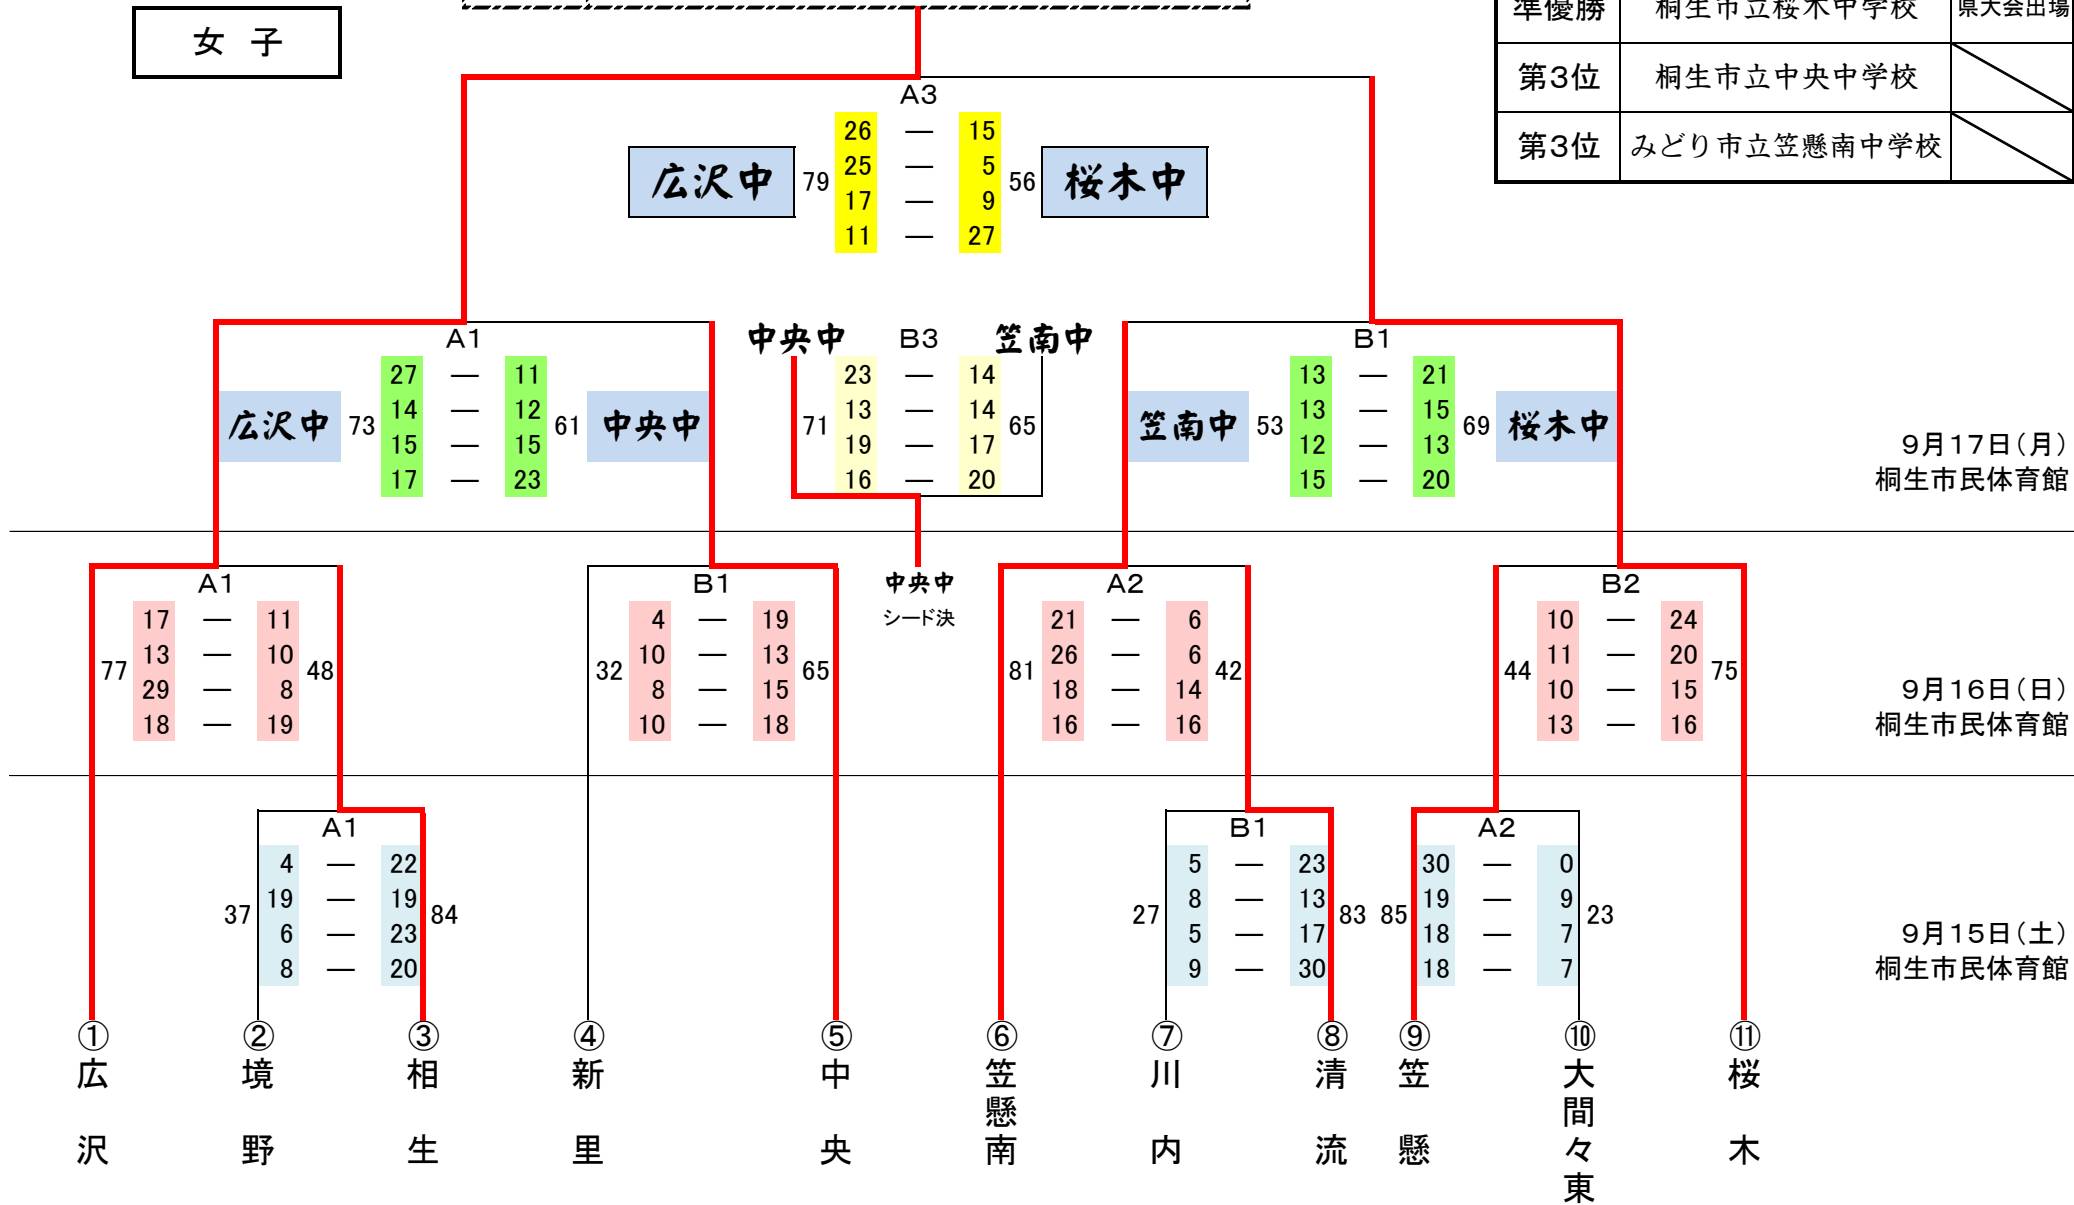

平成30年度 桐生市・みどり市  
 中学校新人バスケットボール大会  
 兼 桐生市民大会(中学の部)

優勝 **桐生市立桜木中学校**

男子

優勝	桐生市立桜木中学校	県大会出場
準優勝	みどり市立大間々東中学校	県大会出場
第3位	桐生市立境野中学校	
第3位	桐生市立相生中学校	

A4

16	—	6
23	—	7
15	—	17
22	—	8

桜木中 76 大東中 38

B4

B2

2	—	17
8	—	14
6	—	24
15	—	7

62 26

B3

9	—	26
3	—	18
10	—	24
4	—	22

90

A4

27	—	12
14	—	10
23	—	11
16	—	16

80 49 58

B4

11	—	5
12	—	9
14	—	8
21	—	10

32

平成30年度 桐生市・みどり市  
 中学校新人バスケットボール大会  
 兼 桐生市民大会(中学の部)

女子

優勝 桐生市立広沢中学校

優勝	桐生市立広沢中学校	県大会出場
準優勝	桐生市立桜木中学校	県大会出場
第3位	桐生市立中央中学校	
第3位	みどり市立笠懸南中学校	

A1  
 27 — 11  
 14 — 12  
 15 — 15  
 17 — 23

B1  
 4 — 19  
 10 — 13  
 8 — 15  
 10 — 18

A2  
 21 — 6  
 26 — 6  
 18 — 14  
 16 — 16

B2  
 10 — 24  
 11 — 20  
 10 — 15  
 13 — 16

A1  
 4 — 22  
 19 — 19  
 6 — 23  
 8 — 20