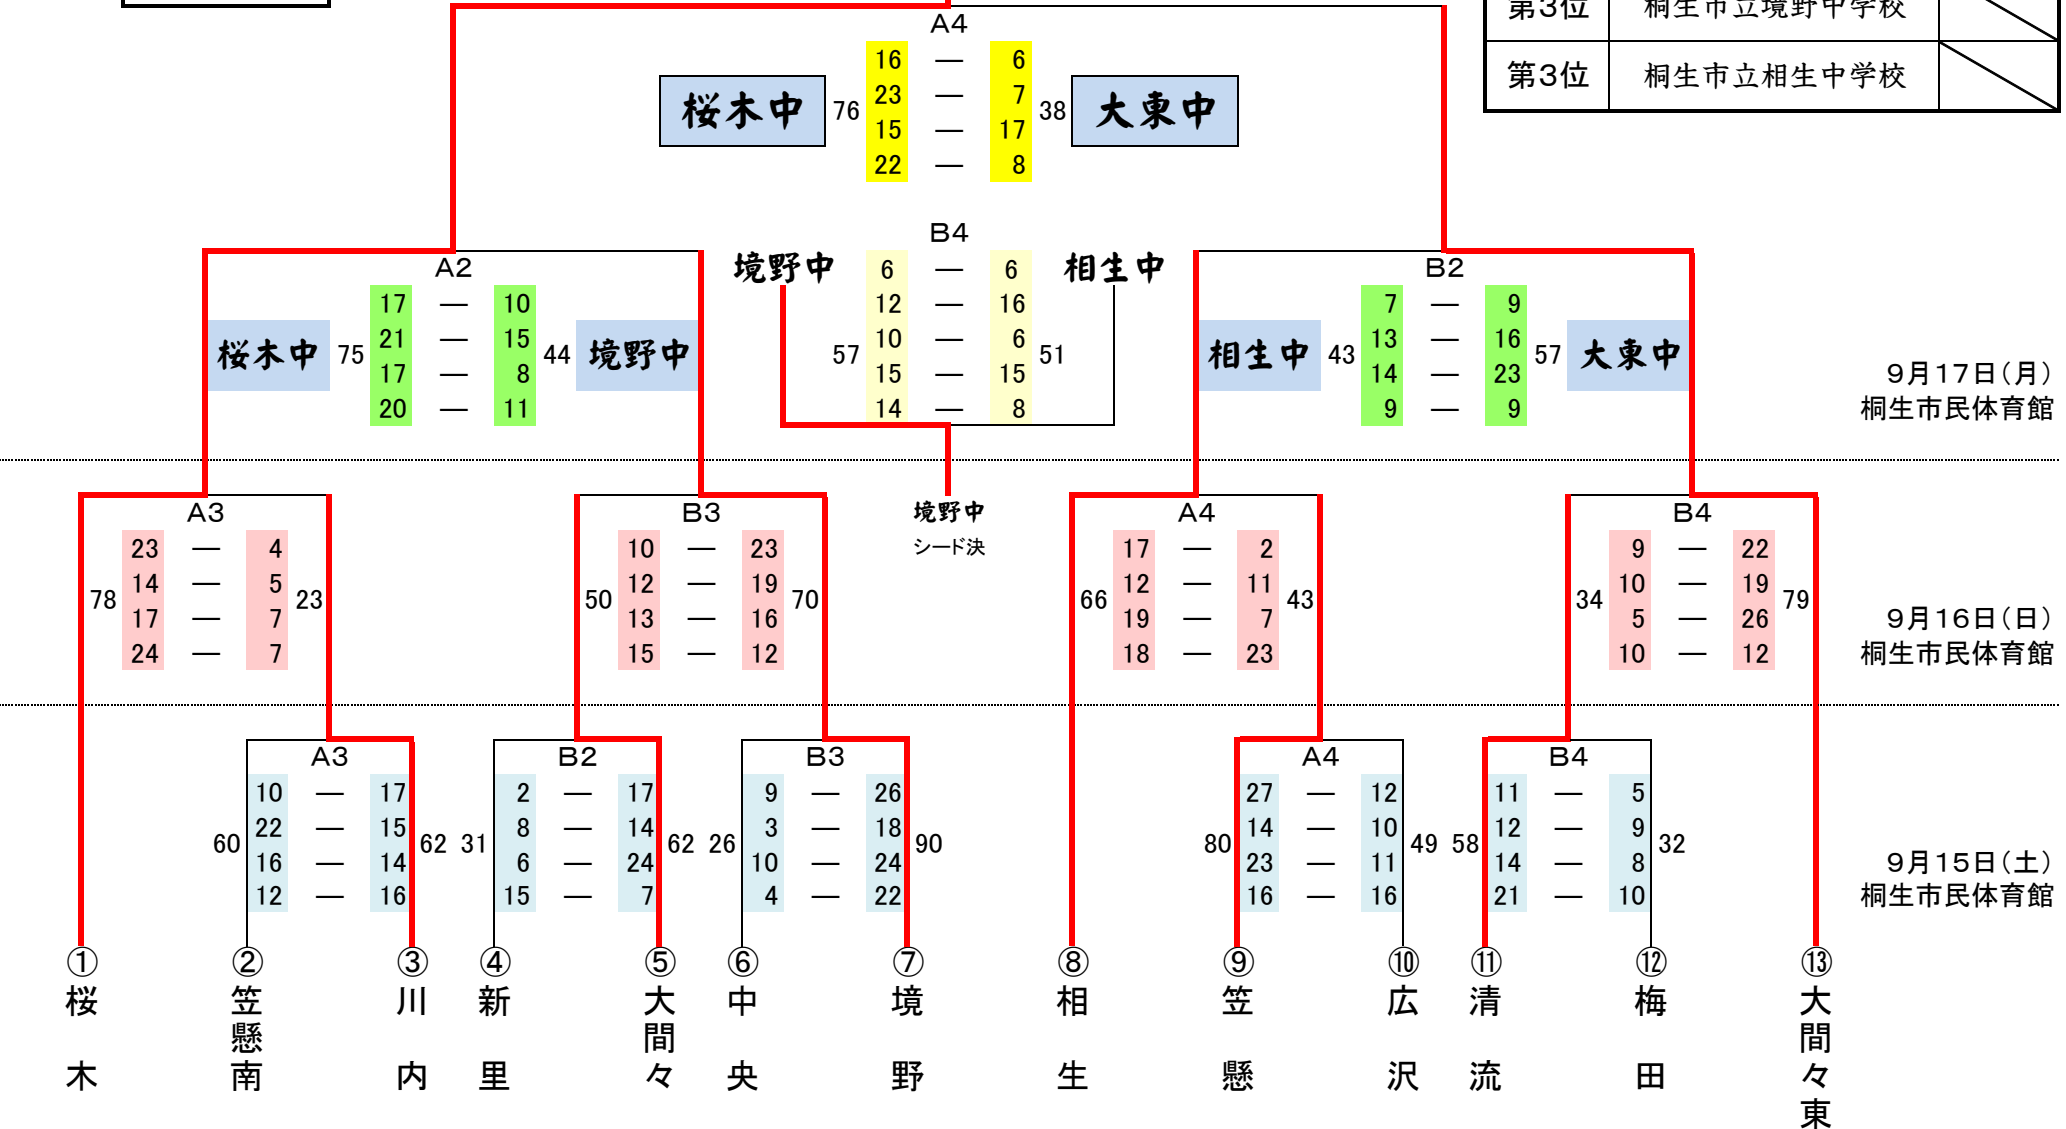

平成30年度 桐生市・みどり市  
 中学校新人バスケットボール大会  
 兼 桐生市民大会(中学の部)

優勝 **桐生市立桜木中学校**

男子

優勝	桐生市立桜木中学校	県大会出場
準優勝	みどり市立大間々東中学校	県大会出場
第3位	桐生市立境野中学校	
第3位	桐生市立相生中学校	

A4

16	—	6
23	—	7
15	—	17
22	—	8

桜木中 76 大東中 38

B4

6	—	6
12	—	16
10	—	6
15	—	15
14	—	8

境野中 57 相生中 51

A2

17	—	10
21	—	15
17	—	8
20	—	11

桜木中 75 境野中 44

B2

7	—	9
13	—	16
14	—	23
9	—	9

相生中 43 大東中 57