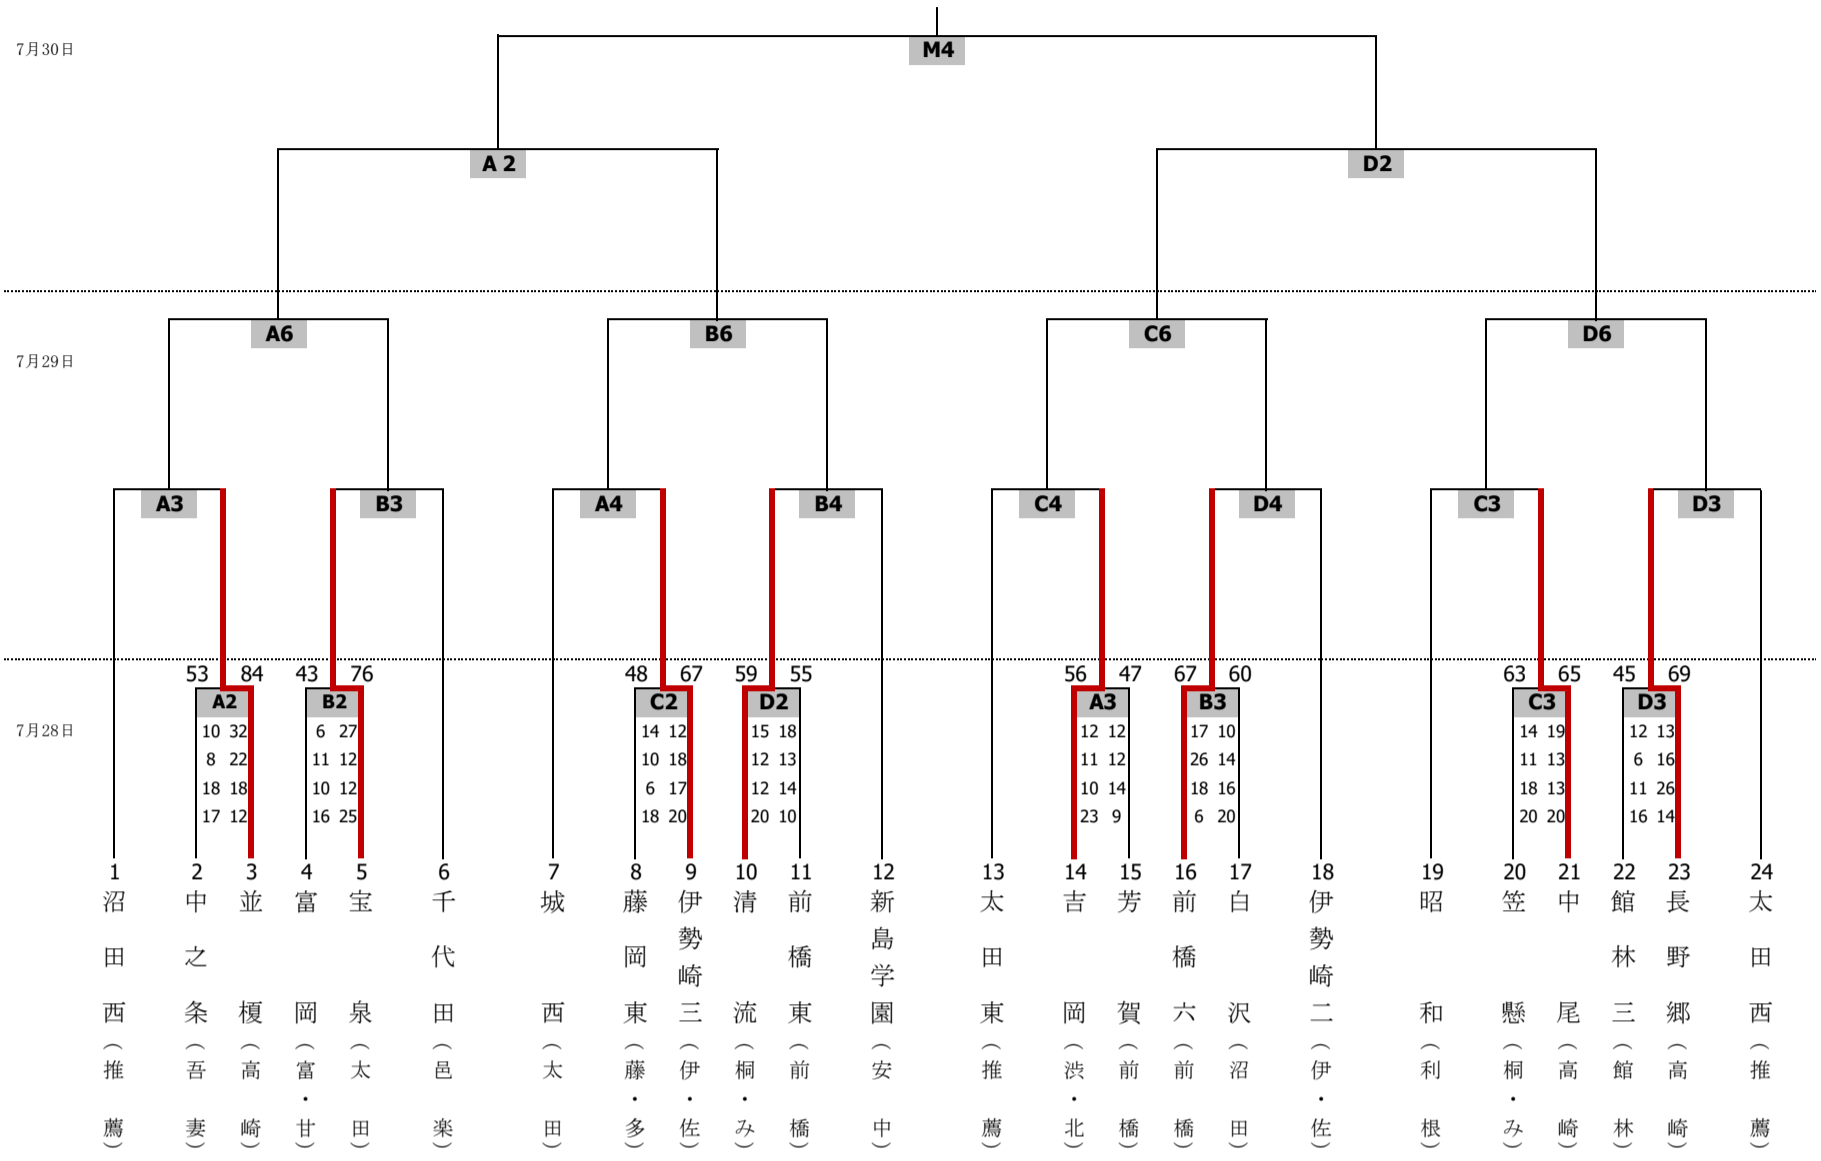

男子

女子

<試合時間>

28日		29日・30日	
第1試合	13:00 ~ 14:20	9:00 ~ 10:20	10:20 ~ 11:40
第2試合	14:20 ~ 15:40	11:40 ~ 13:00	13:00 ~ 14:20
第3試合	15:40 ~ 17:00	14:20 ~ 15:40	15:40 ~ 17:00
第4試合			
第5試合			
第6試合			

※初日のみ第1試合は13:00開始

<試合会場>

A・B・C・D・Mコート	: ALSOKぐんまアリーナ
E・Fコート	: 前橋市宮城体育館