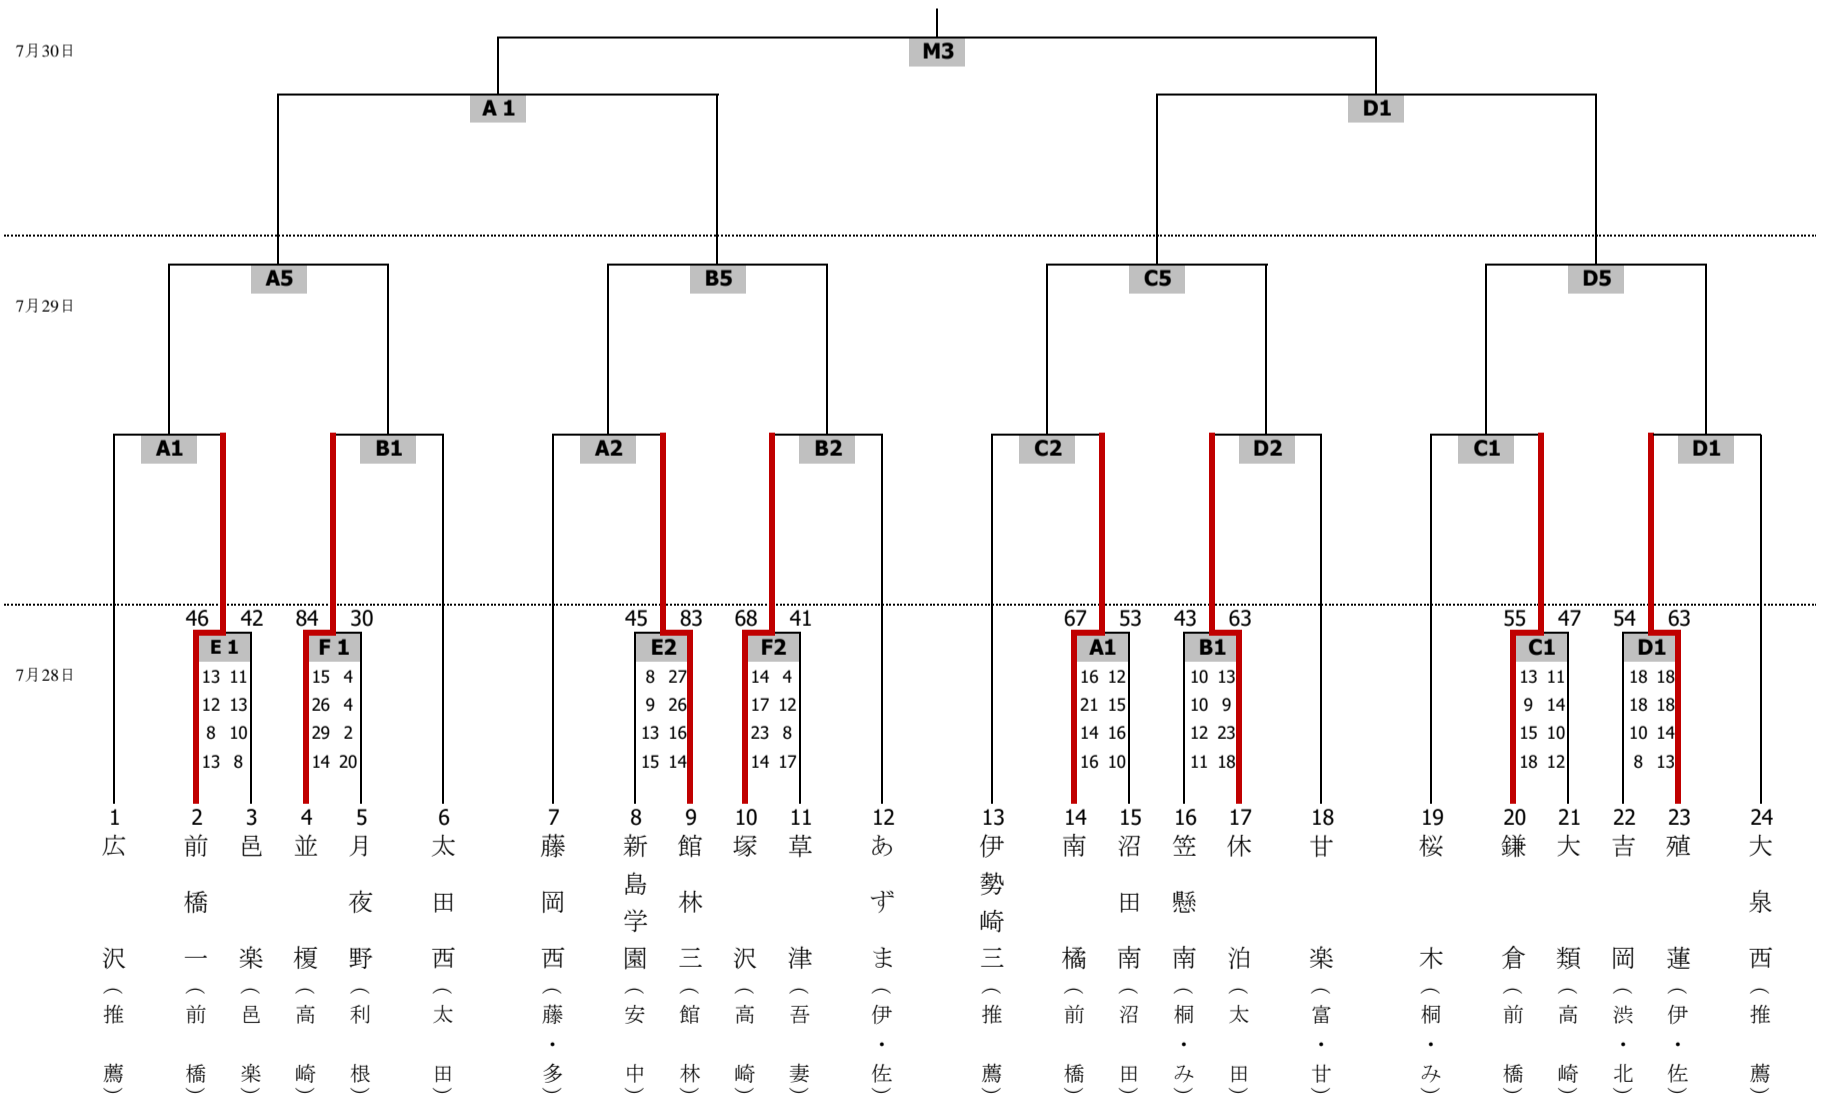

男子

女子

<試合時間>

28日		29日・30日	
第1試合	13:00 ~ 14:20	9:00 ~ 10:20	10:20 ~ 11:40
第2試合	14:20 ~ 15:40	11:40 ~ 13:00	13:00 ~ 14:20
第3試合	15:40 ~ 17:00	14:20 ~ 15:40	15:40 ~ 17:00
第4試合			
第5試合			
第6試合			

※初日のみ第1試合は13:00開始

<試合会場>

A・B・C・D・Mコート	: ALSOKぐんまアリーナ
E・Fコート	: 前橋市宮城体育館