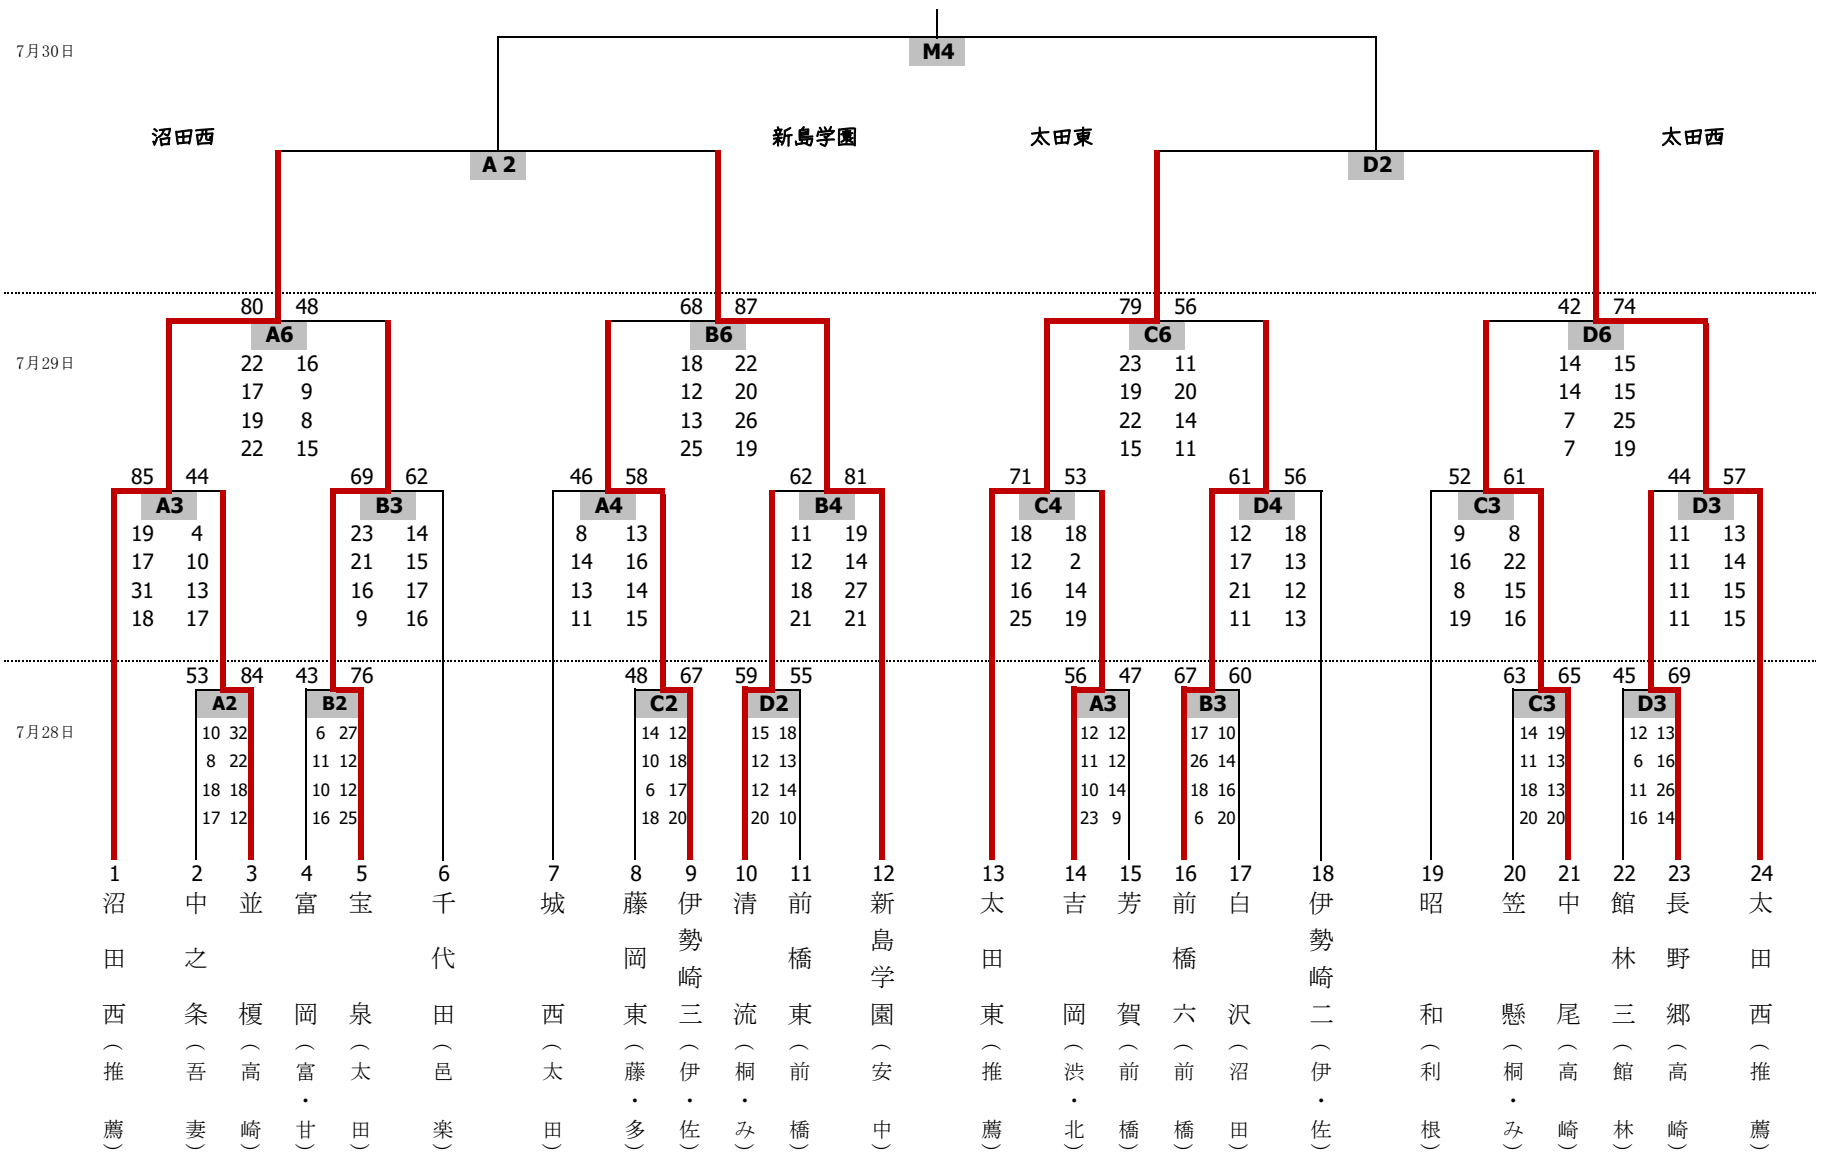

男子

女子

<試合時間>

28日		29日・30日	
第1試合	13:00 ~ 14:20	9:00 ~ 10:20	
第2試合	14:20 ~ 15:40	10:20 ~ 11:40	
第3試合	15:40 ~ 17:00	11:40 ~ 13:00	
第4試合		13:00 ~ 14:20	
第5試合		14:20 ~ 15:40	
第6試合		15:40 ~ 17:00	

※初日のみ第1試合は13:00開始

<試合会場>

A・B・C・D・Mコート	: ALSOKぐんまアリーナ
E・Fコート	: 前橋市宮城体育館