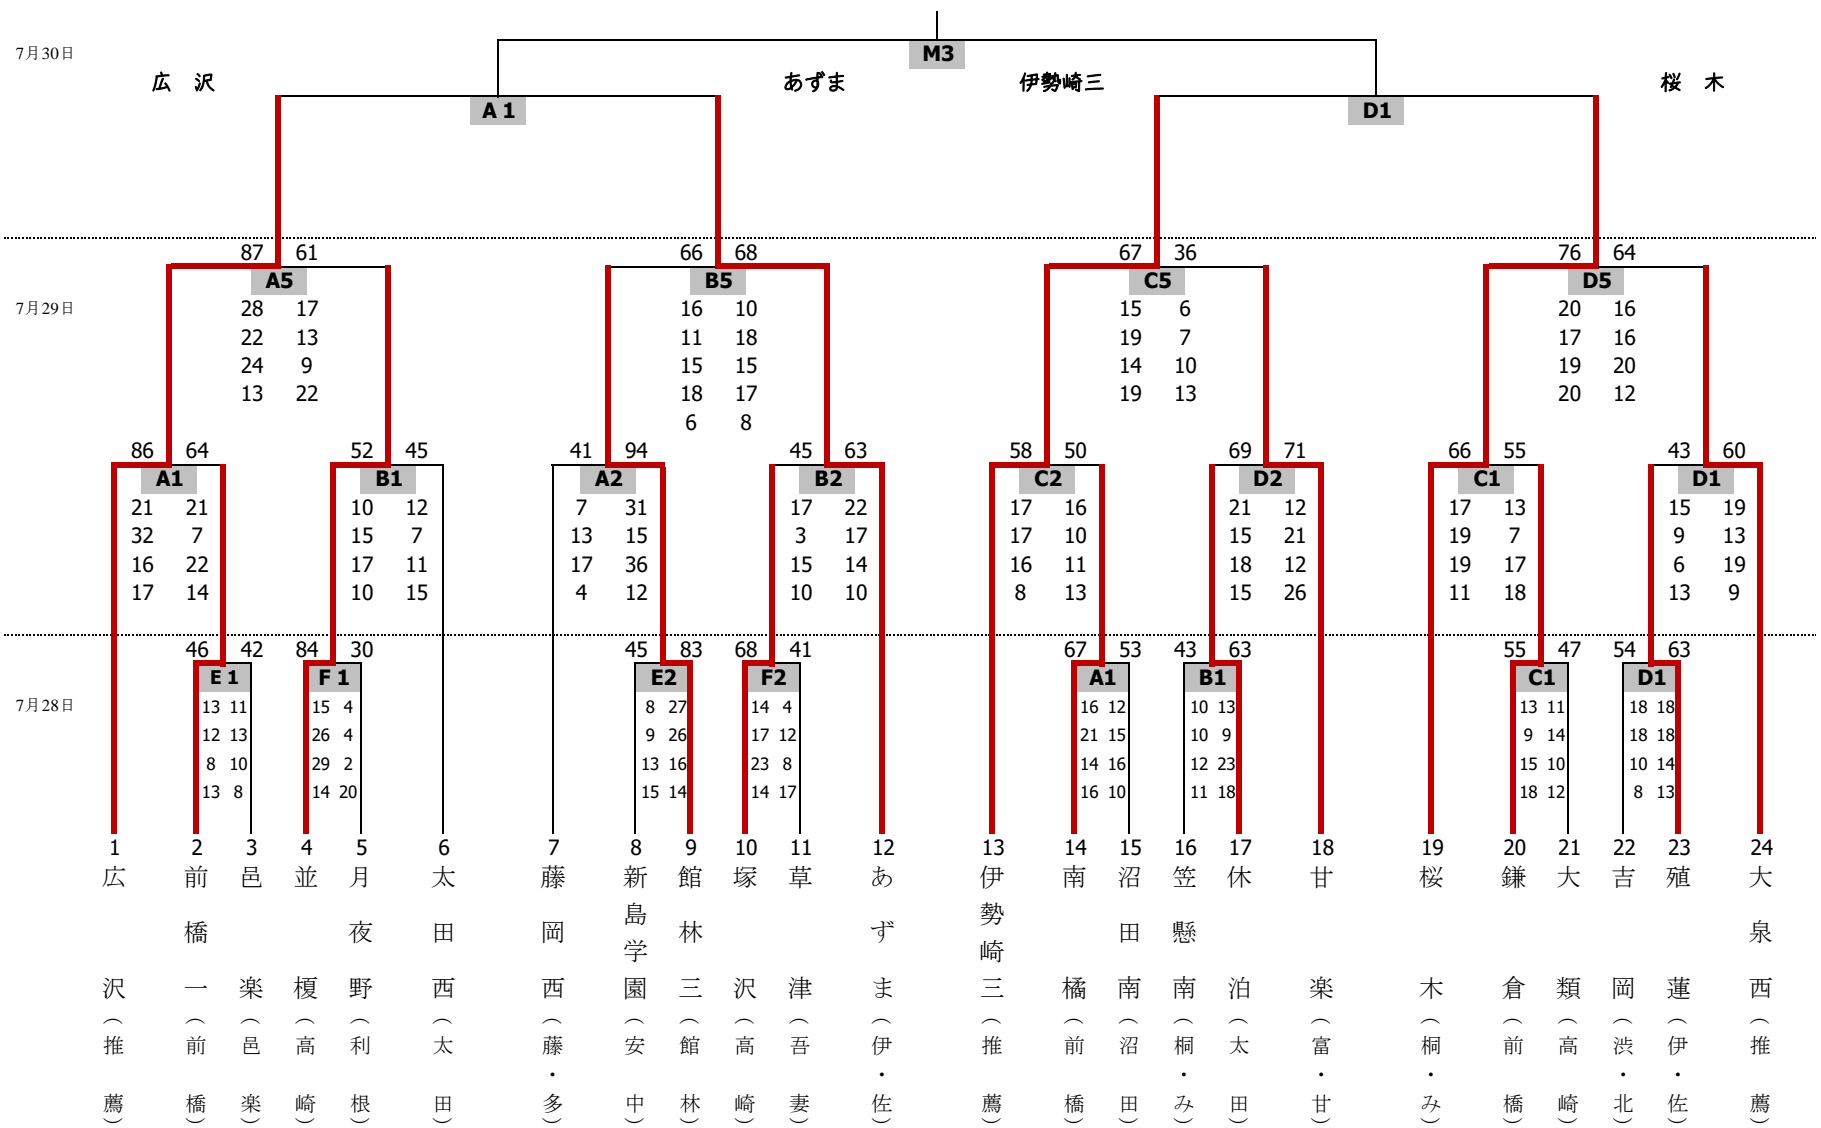

男子

女子

<試合時間>

28日		29日・30日	
第1試合	13:00 ~ 14:20	9:00 ~ 10:20	
第2試合	14:20 ~ 15:40	10:20 ~ 11:40	
第3試合	15:40 ~ 17:00	11:40 ~ 13:00	
第4試合		13:00 ~ 14:20	
第5試合		14:20 ~ 15:40	
第6試合		15:40 ~ 17:00	

※初日のみ第1試合は13:00開始

<試合会場>

A・B・C・D・Mコート	: ALSOKぐんまアリーナ
E・Fコート	: 前橋市宮城体育館