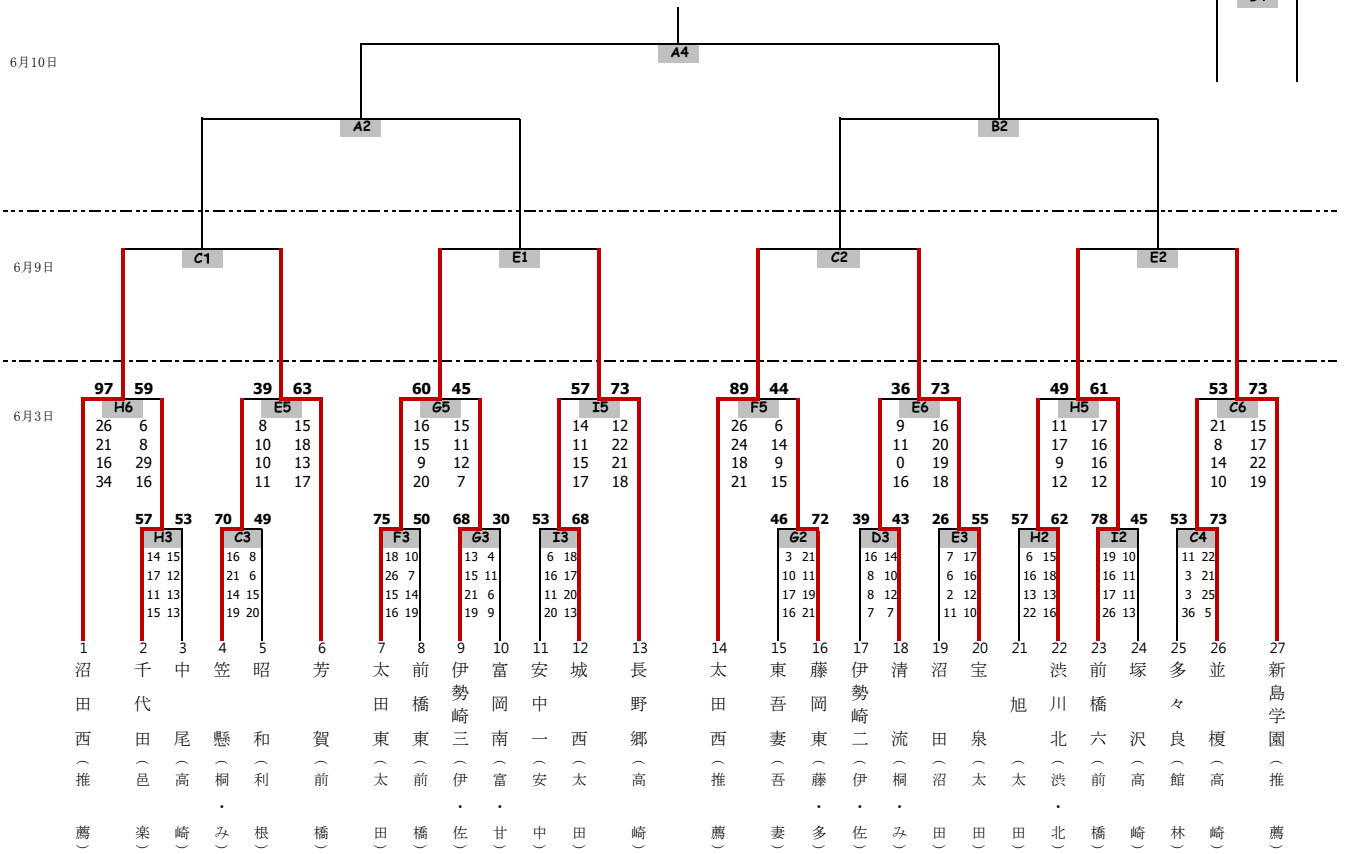

平成30年度 群馬県中学校春季大会 第38回バスケットボール大会 勝ち上がり

男子

推薦権決定戦

女子

推薦権決定戦

<試合時間>

第1試合 … 9:00 ~ 10:10
 第2試合 … 10:20 ~ 11:30
 第3試合 … 11:40 ~ 12:50
 第4試合 … 13:00 ~ 14:10
 第5試合 … 14:20 ~ 15:30
 第6試合 … 15:40 ~ 16:50

<試合会場>

A・B コート： 桐生市民体育館
 C・D・Eコート： 桐生大学グリーンアリーナ
 (みどり市民体育館)
 F・G コート： 桐生市新里社会体育館
 H・I コート： ヤマト市民体育館