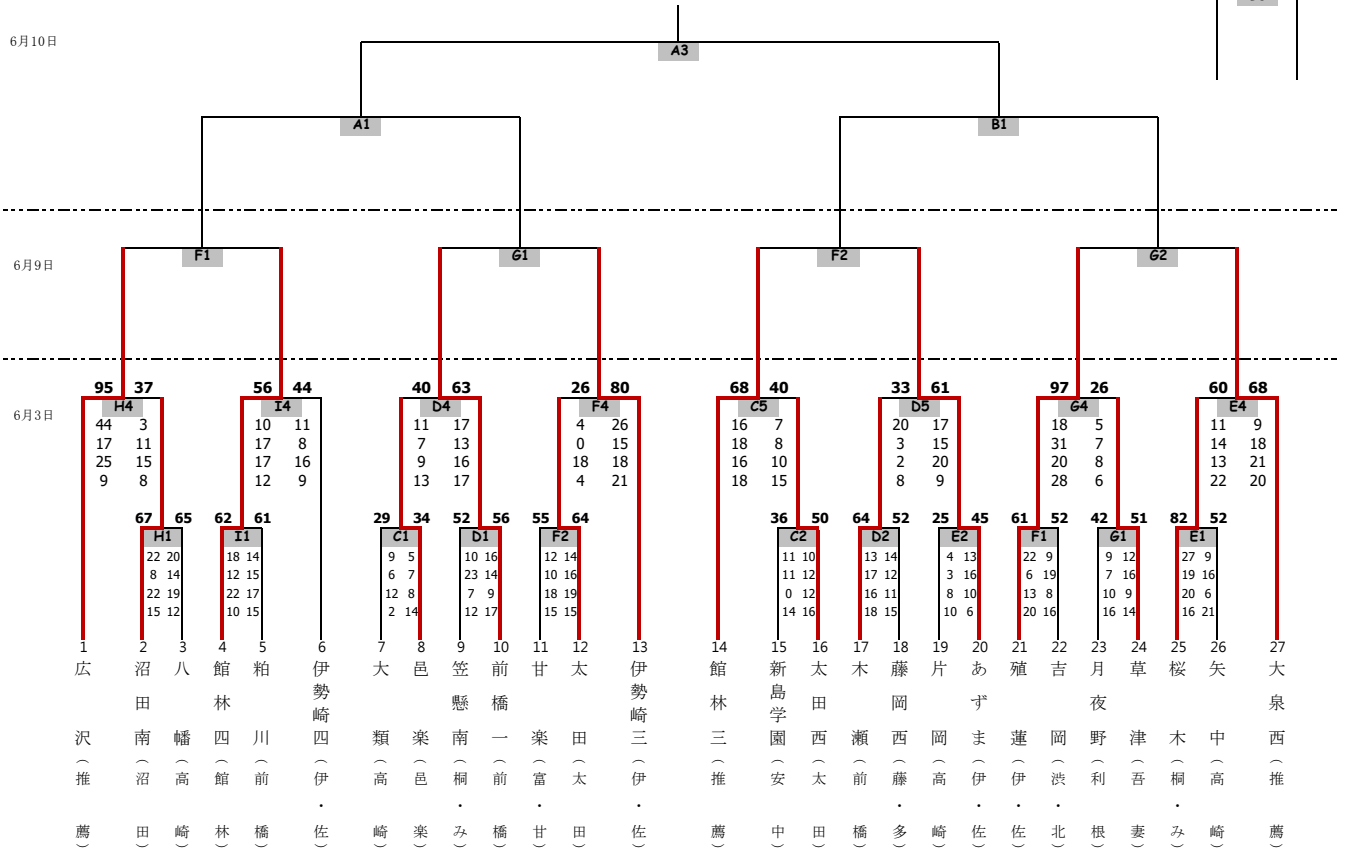

平成30年度 群馬県中学校春季大会 第38回バスケットボール大会 勝ち上がり

男子

推薦権決定戦

女子

推薦権決定戦

<試合時間>

第1試合 … 9:00 ~ 10:10
 第2試合 … 10:20 ~ 11:30
 第3試合 … 11:40 ~ 12:50
 第4試合 … 13:00 ~ 14:10
 第5試合 … 14:20 ~ 15:30
 第6試合 … 15:40 ~ 16:50

<試合会場>

A・B コート： 桐生市民体育館
 C・D・Eコート： 桐生大学グリーンアリーナ
 (みどり市民体育館)
 F・G コート： 桐生市新里社会体育館
 H・I コート： ヤマト市民体育館