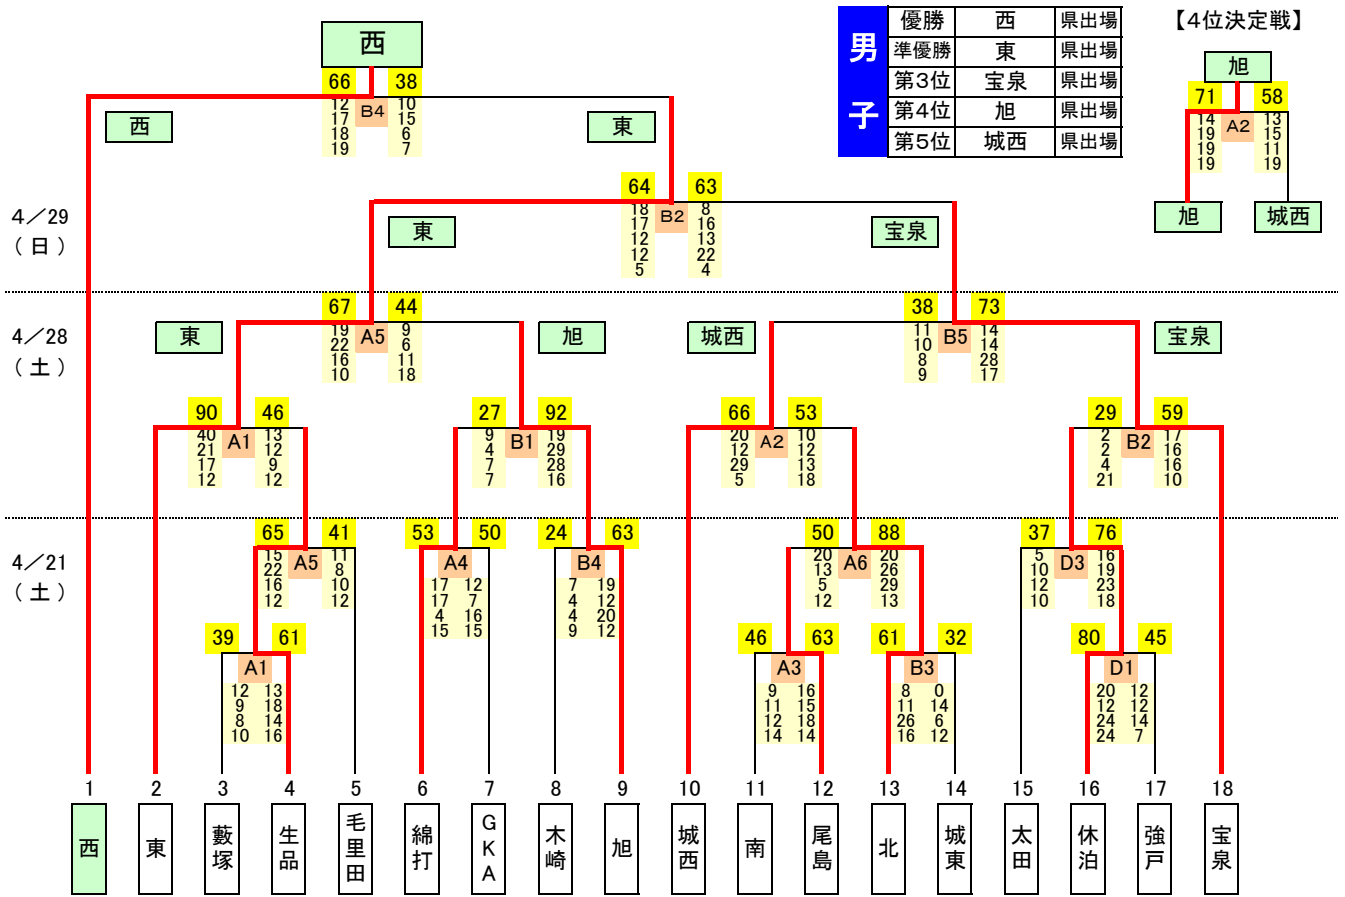

平成30年度 太田市中学校春季大会 バスケットボール大会

コート		
太田市民体育館	奥側	A
	中央	B
	入り口側	C
西中学校	ステージ側	D
	入り口側	E

試合開始時刻	
第1試合	9:00
第2試合	10:20
第3試合	11:40
第4試合	13:00
第5試合	14:20
第6試合	15:40

TO・得点担当					
第1日目		第2日目		第3日目	
A1	南(男)・尾島(男)	A1	西(女)	A1	B1
B1	北(男)・城東(男)	B1	城西(女)	A2	B2
D1	太田(男)			A3	B3
E1	生品(女)			A4	B4