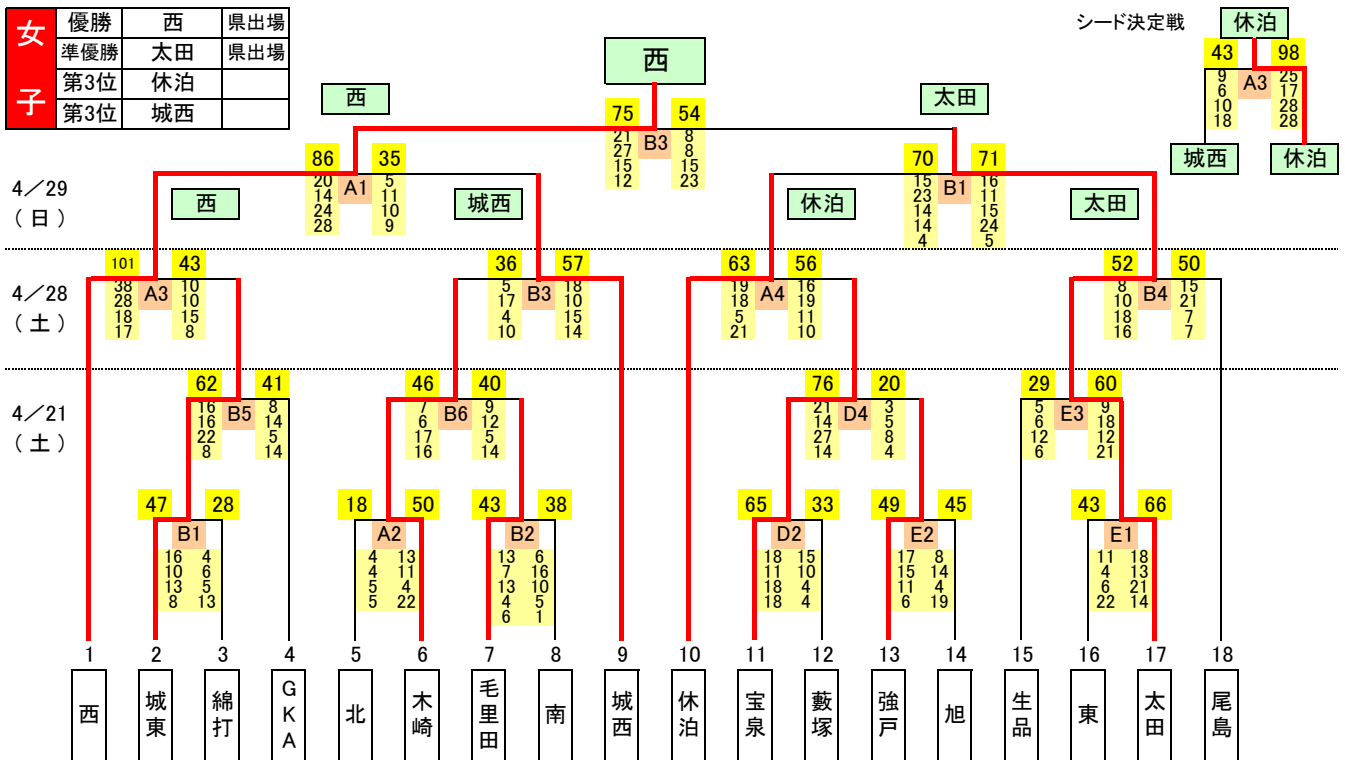

平成30年度 太田市中学校春季大会 バスケットボール大会

コート		
太田市民体育館	奥側	A
	中央	B
	入り口側	C
西中学校	ステージ側	D
	入り口側	E

試合開始時刻	
第1試合	9:00
第2試合	10:20
第3試合	11:40
第4試合	13:00
第5試合	14:20
第6試合	15:40

TO・得点担当					
第1日目		第2日目		第3日目	
A1	南(男)・尾島(男)	A1	西(女)	A1	B1
B1	北(男)・城東(男)	B1	城西(女)	A2	B2
D1	太田(男)			A3	B3
E1	生品(女)			A4	B4