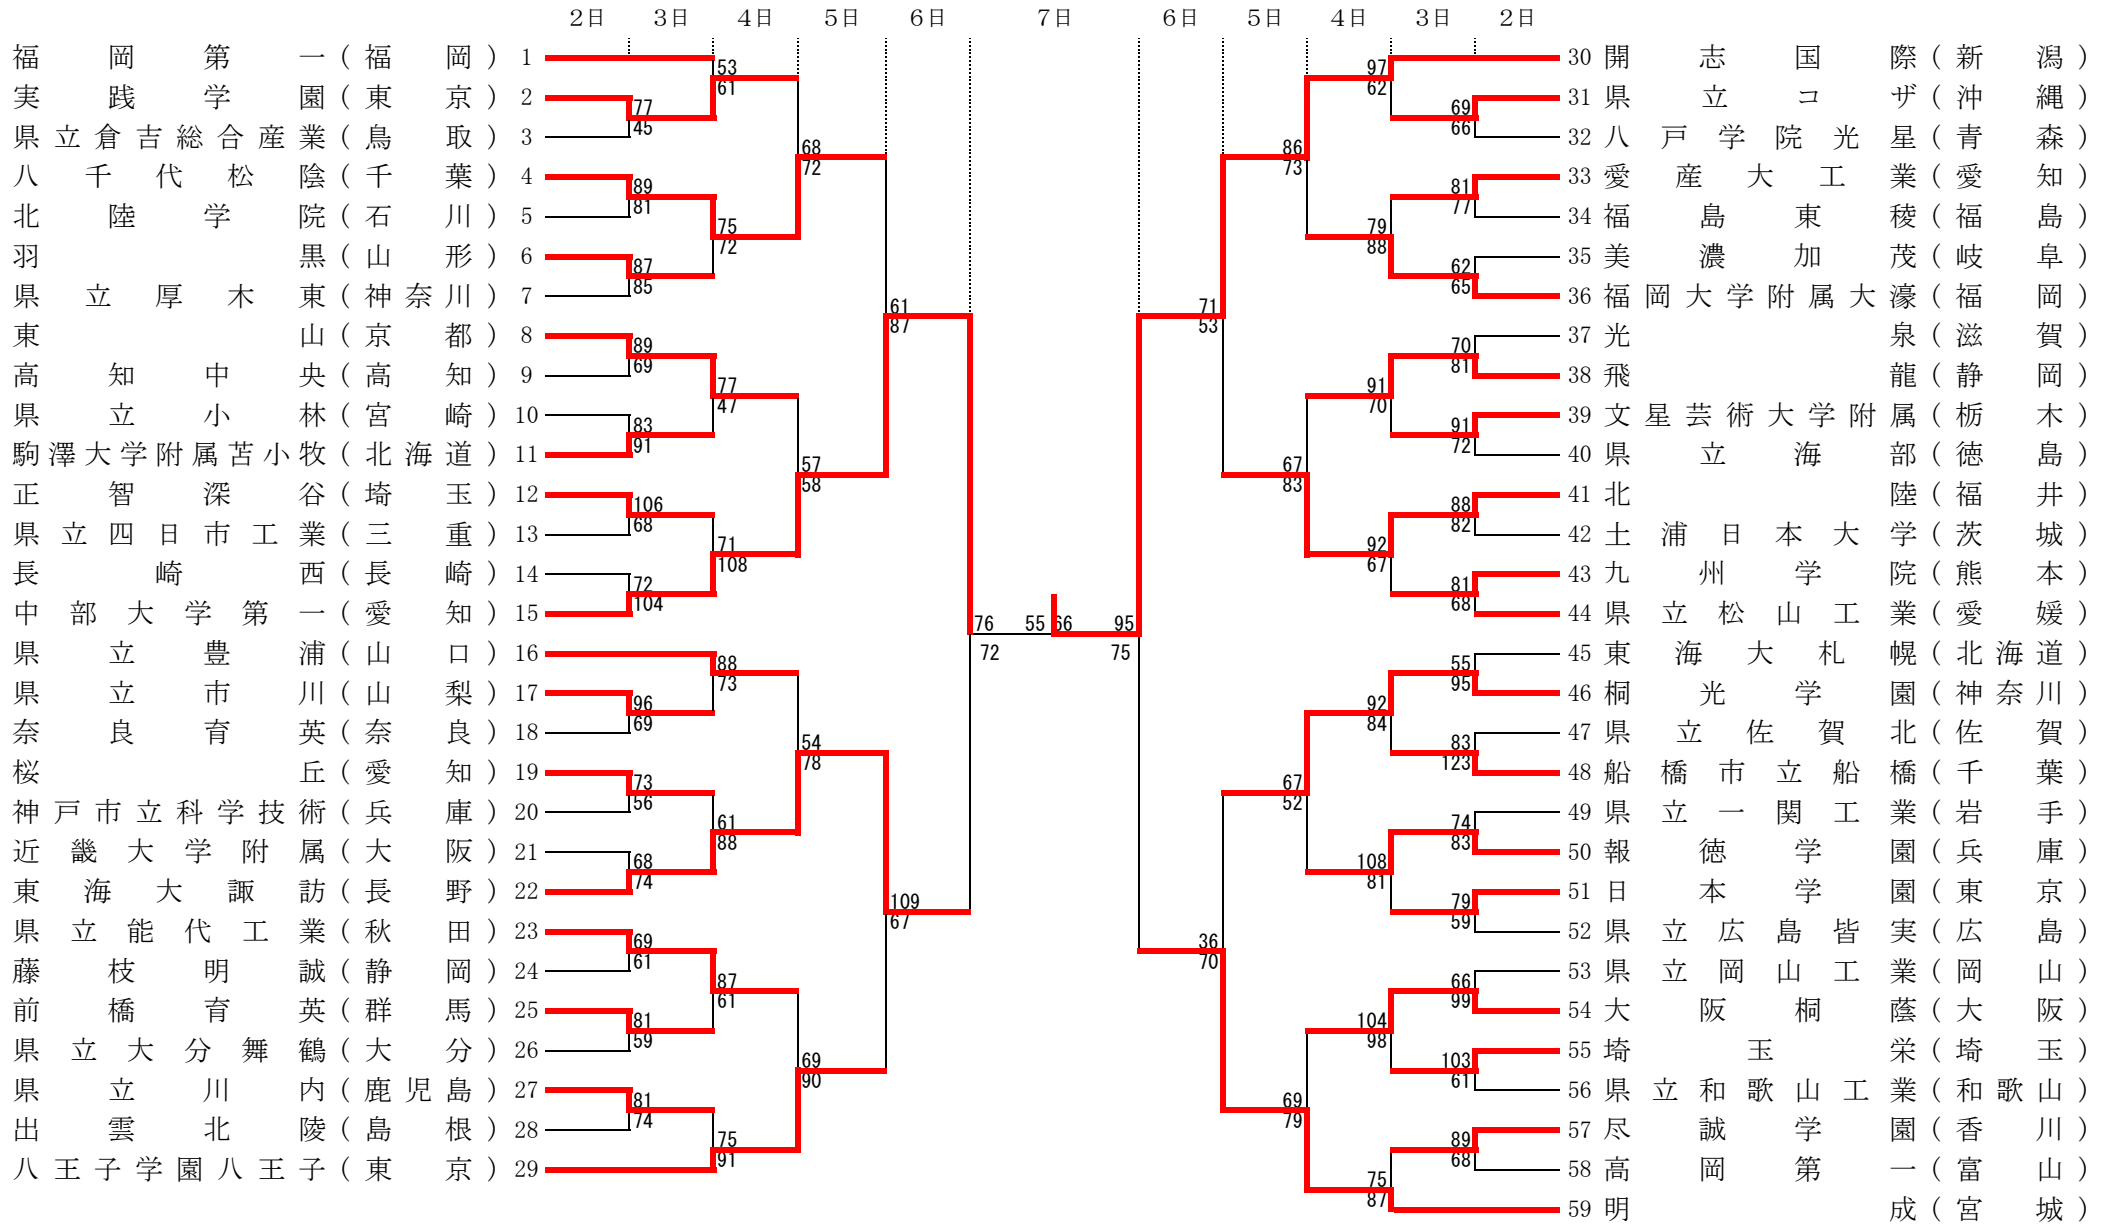

男子

平成30年度全国高等学校総合体育大会バスケットボール競技大会

A・B・C・D・L--- 一宮市総合体育館

I・J----- ドルフィンズアリーナ

試合開始予定時刻

	第1試合	第2試合	第3試合	第4試合	第5試合
8月2日(木)	9:30~	11:10~	12:50~	14:30~	16:10~
8月3日(金)~8月5日(日)	10:00~	11:40~	13:20~	15:00~	
8月6日(月)	10:00~	11:40~			
8月7日(火)	10:00~				

女子

平成30年度全国高等学校総合体育大会バスケットボール競技大会

試合開始予定時刻

	第1試合	第2試合	第3試合	第4試合	第5試合
8月2(木)	9:30~	11:10~	12:50~	14:30~	16:10~
8月3日(金)~8月5日(日)	10:00~	11:40~	13:20~	15:00~	
8月6日(月)	13:00~	14:40~			
8月7日(火)	14:00~				

E・F・G・H・M--- パークアリーナ小牧  
 J・K----- ドルフィンズアリーナ