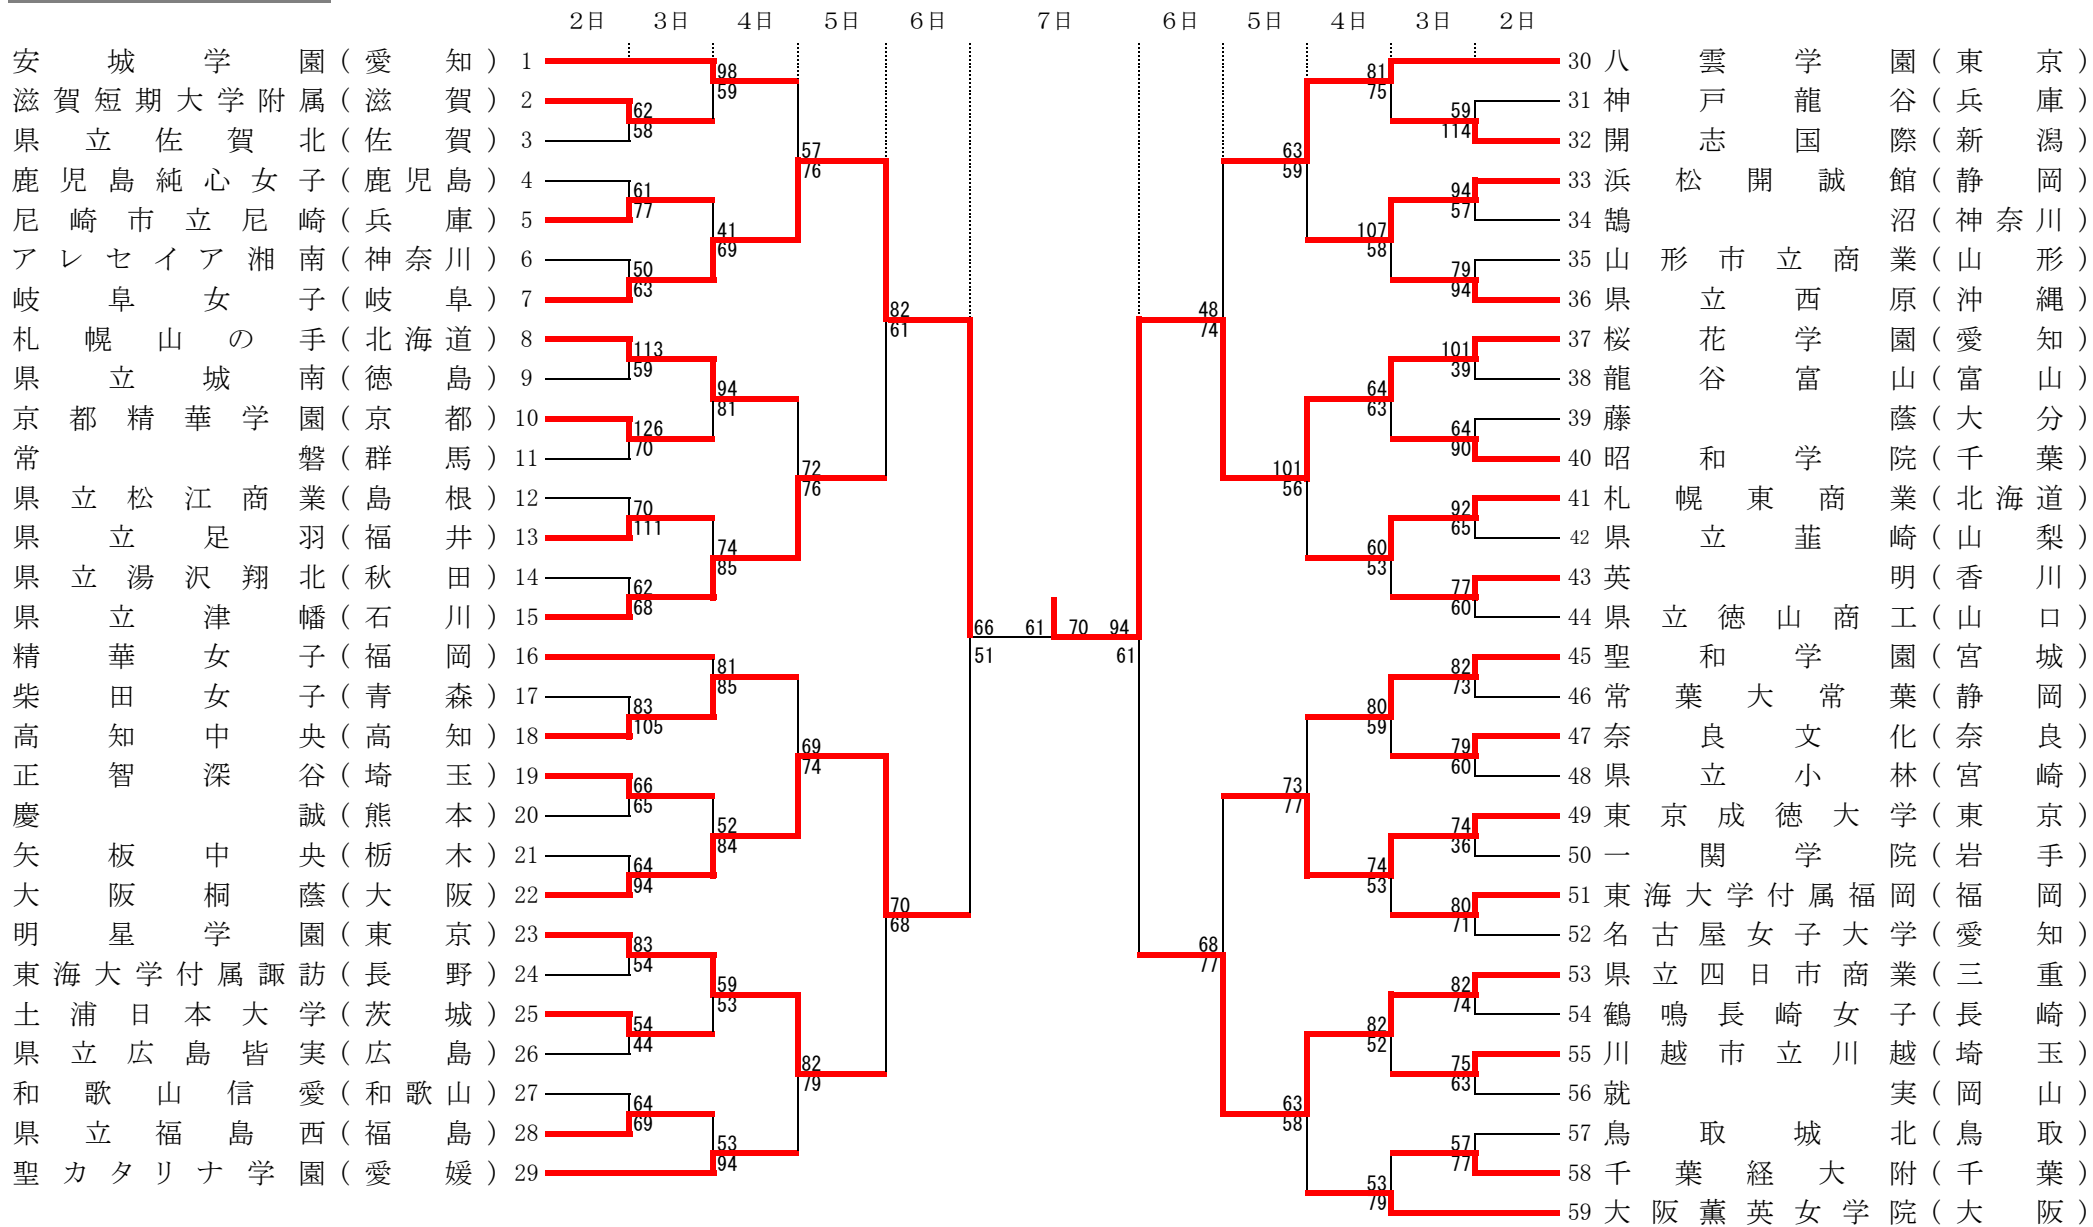

男子

平成30年度全国高等学校総合体育大会バスケットボール競技大会

A・B・C・D・L--- 一宮市総合体育館

I・J----- ドルフィンズアリーナ

試合開始予定時刻

	第1試合	第2試合	第3試合	第4試合	第5試合
8月2日(木)	9:30~	11:10~	12:50~	14:30~	16:10~
8月3日(金)~8月5日(日)	10:00~	11:40~	13:20~	15:00~	
8月6日(月)	10:00~	11:40~			
8月7日(火)	10:00~				

女子

平成30年度全国高等学校総合体育大会バスケットボール競技大会

試合開始予定時刻

	第1試合	第2試合	第3試合	第4試合	第5試合
8月2(木)	9:30~	11:10~	12:50~	14:30~	16:10~
8月3日(金)~8月5日(日)	10:00~	11:40~	13:20~	15:00~	
8月6日(月)	13:00~	14:40~			
8月7日(火)	14:00~				

E・F・G・H・M--- パークアリーナ小牧  
 J・K----- ドルフィンズアリーナ