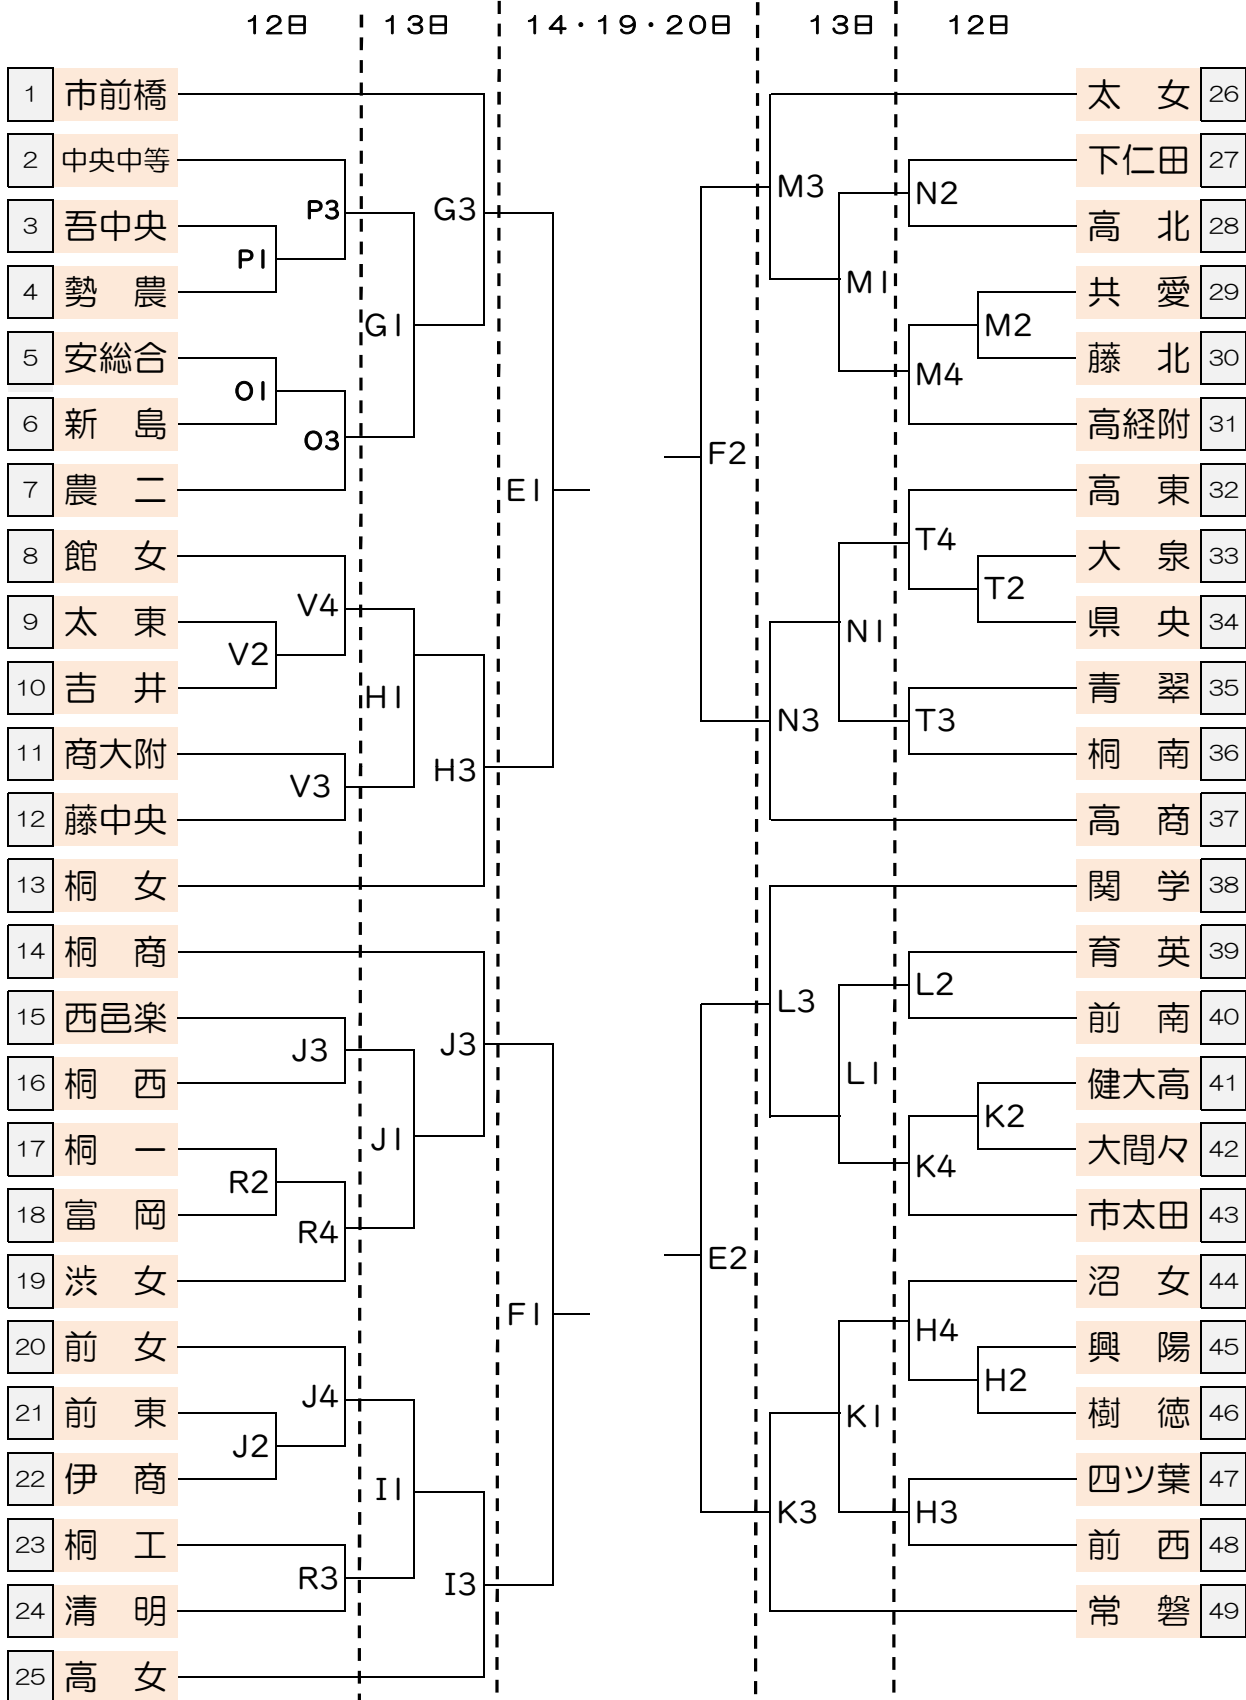

平成30年度 群馬県高等学校バスケットボール新人大会  
兼第29回 関東高等学校バスケットボール新人大会県予選会

女子

会場	
A,B	ぐんまアリーナ
C,D	伊勢崎市民体育館
E,F	伊勢崎市民第二体育館
G,H	県立伊勢崎
I,J	伊勢崎商業
K,L	市立太田
M,N	県立太田
O,P	伊勢崎工業
Q,R	伊勢崎清明
S,T	太田工業
U,V	太田東

時間	
12日・13日	
第1	9:30
第2	11:15
第3	13:00
第4	14:45
14日	
第1	9:30
第2	11:25
第3	13:40
第4	15:15
19日・20日	
第1	9:30
第2	11:15
第3	13:00
第4	14:45