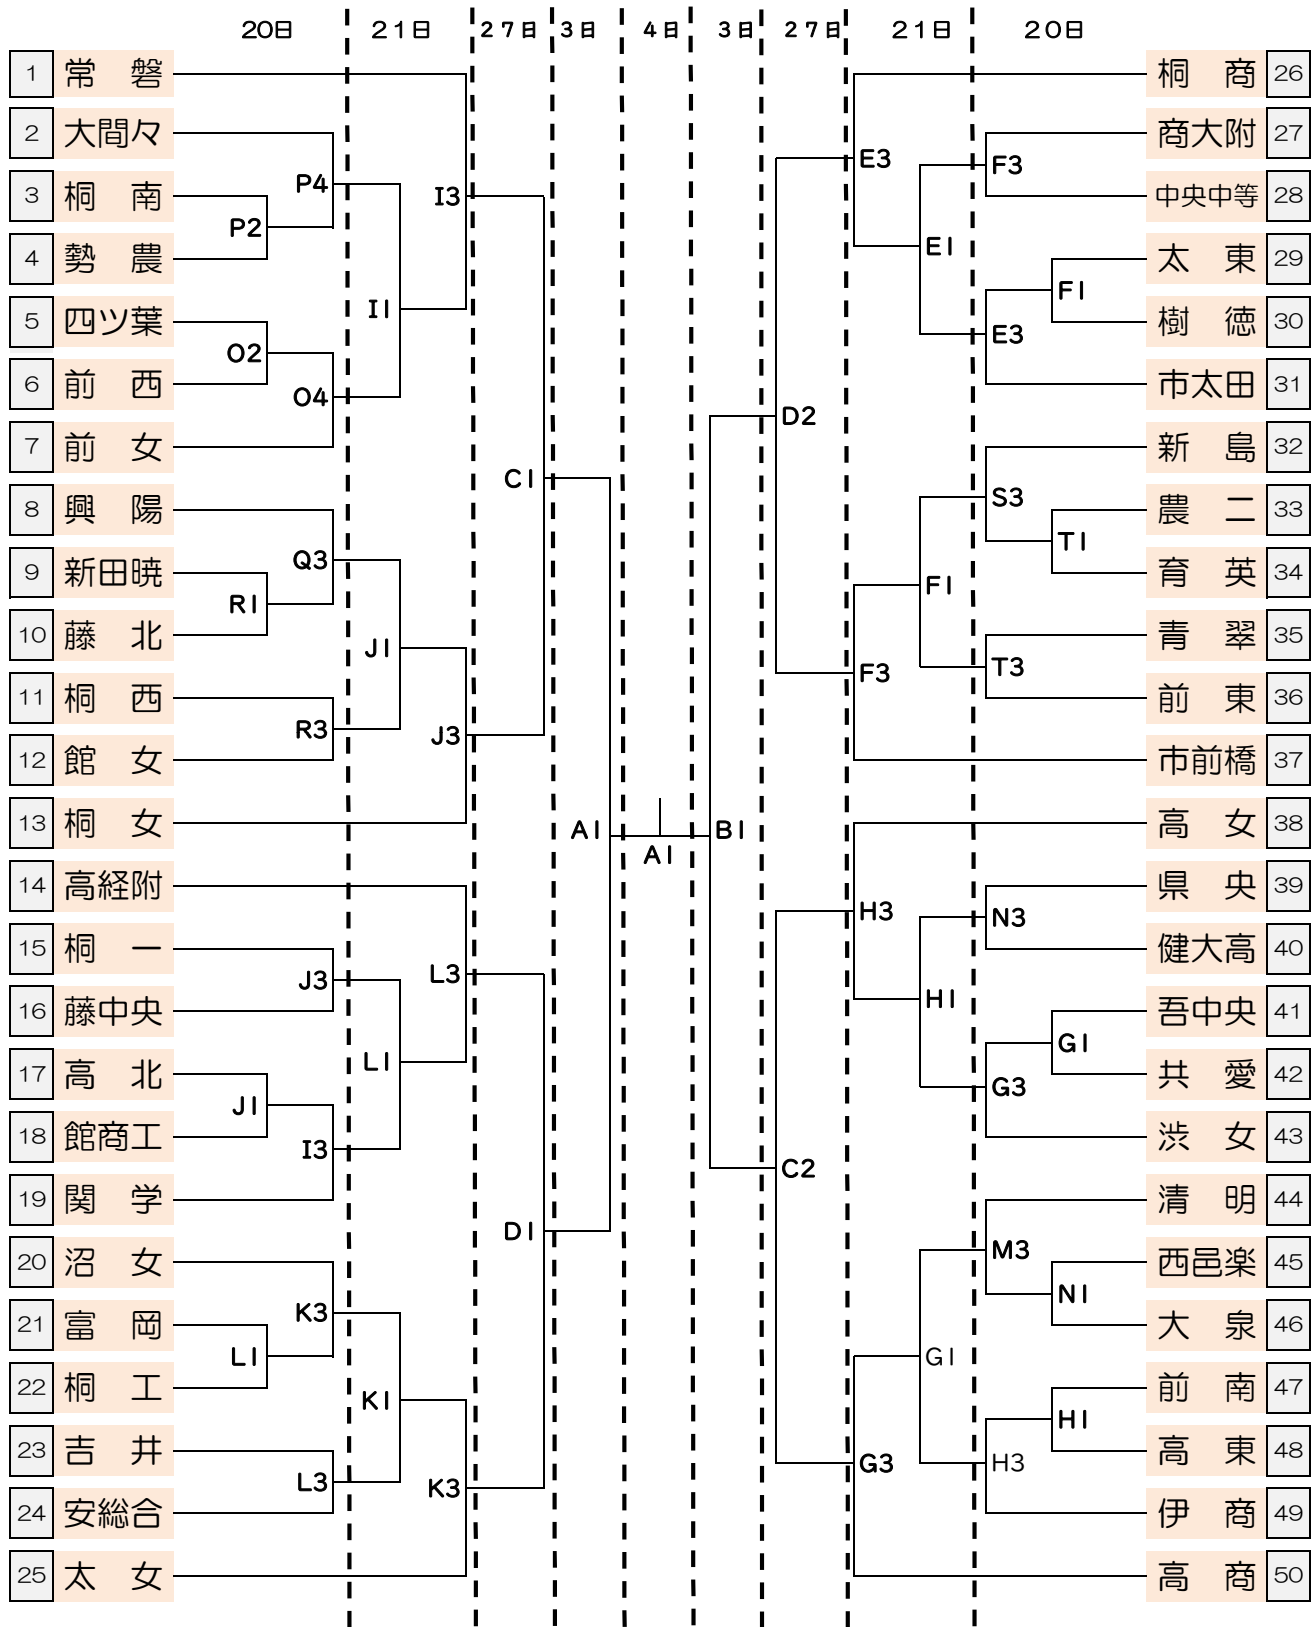

平成30年度群馬県高等学校バスケットボール選手権大会
平成30年度第71回全国高等学校バスケットボール選手権大会県予選会

女子

会場	
A,B	桐生市民体育館
C,D	ぐんまアリーナ
E,F	渋川
G,H	渋女
I,J	桐生
K,L	桐工
M,N	桐商
O,P	前西
Q,R	桐西
S,T	青翠

時間	
20日	
第1	9:00
第2	10:45
第3	12:30
第4	14:15
第5	16:00
21日・27日	
第1	9:30
第2	11:15
第3	13:00
第4	14:45
3日・4日	
第1	10:00
第2	12:00