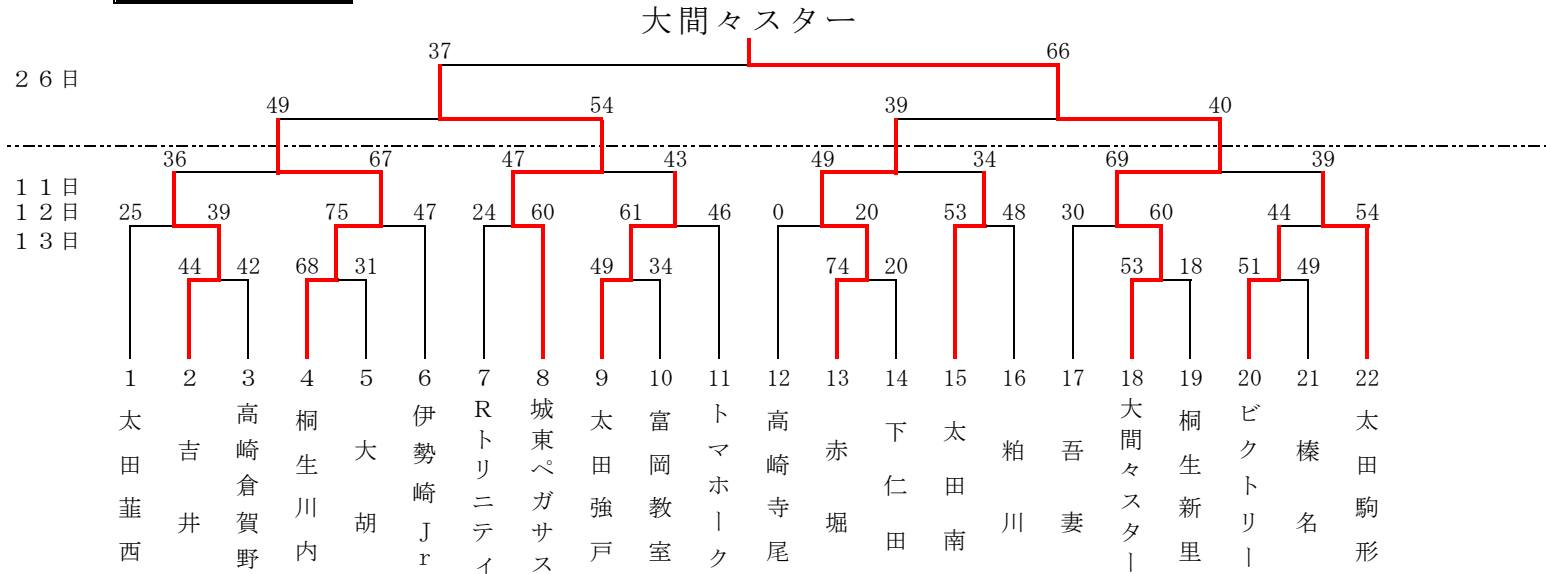

女子 Bクラス

荒 子

第1回 ポストンハウスカップ・とり弁鶏カップ
 第38回 群馬県ミニバスケットボール大会

1. 期 日 令和2年1月11日(土)・12日(日)・13日(月)・19日(日)・26日(日)
 2. 会 場 高崎市浜川体育館 A・B・Cコート 桐生大学グリーンアリーナ D・E・Fコート
 さわやか交流館 G・Hコート 高崎市群馬体育館 K・Lコート

男子 Cクラス

女子 Cクラス