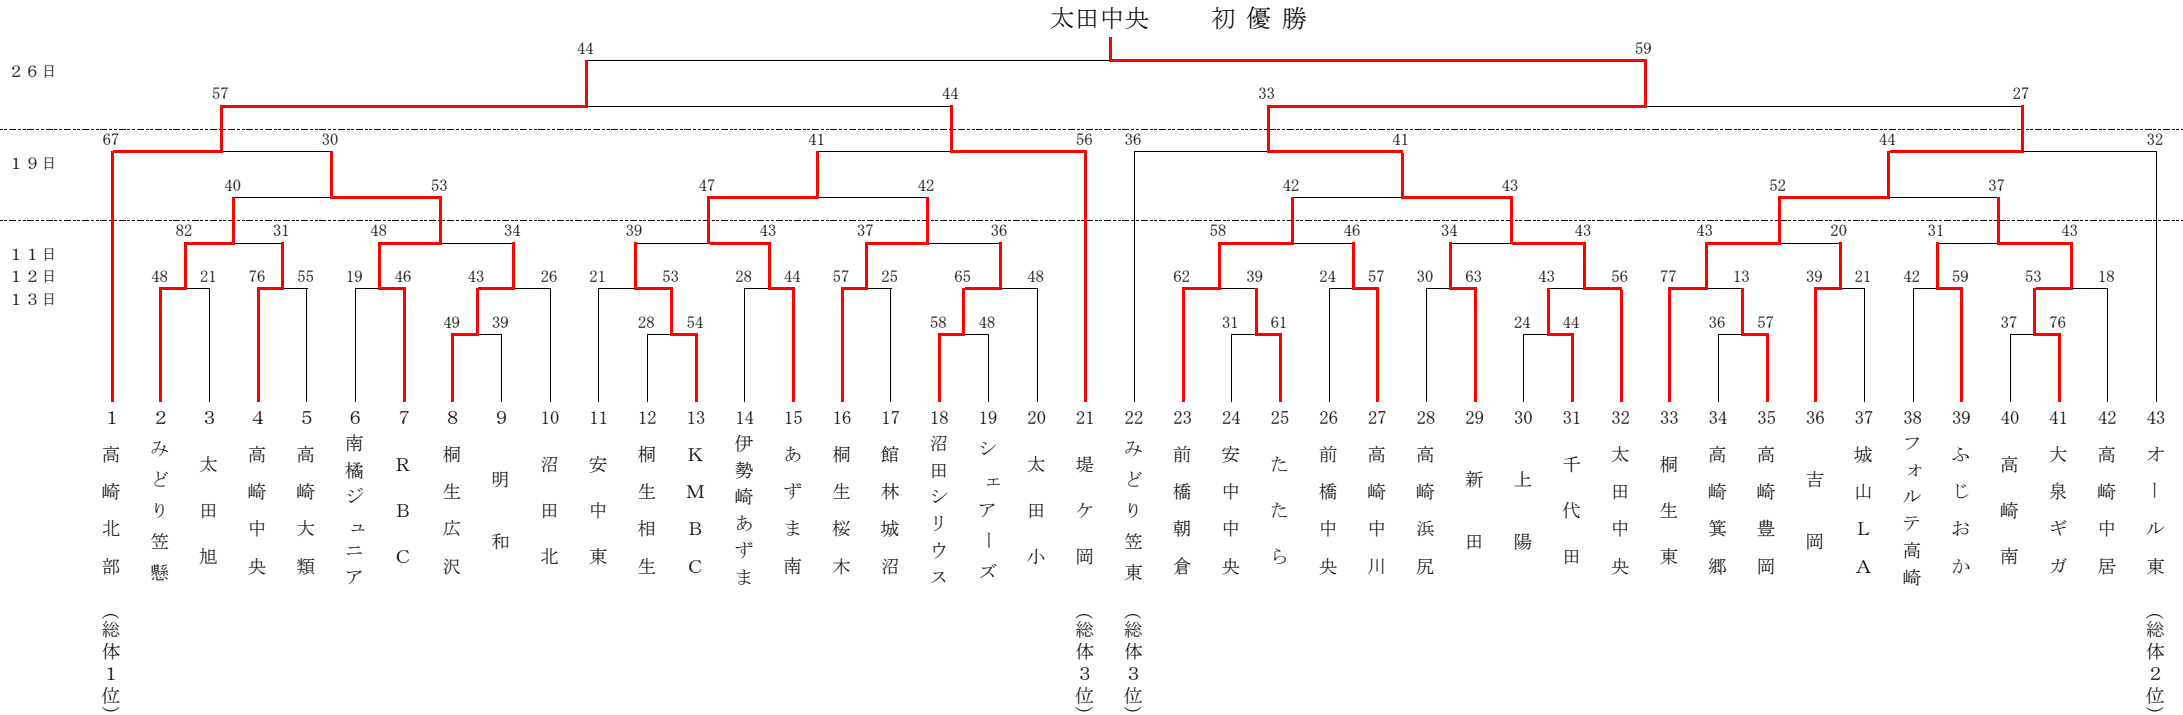

第1回 ポストンハウスカップ・とり弁鶏カップ
 第51回 全国ミニバスケットボール大会 群馬県予選

1. 期 日 令和2年1月11日(土)・12日(日)・13日(月)・19日(日)・26日(日)
 2. 会 場 高崎市浜川体育館 A・B・Cコート 桐生大学グリーンアリーナ D・E・Fコート さわやか交流館 G・Hコート 高崎市群馬体育館 K・Lコート

男子 Aクラス

第1回 ポストンハウスカップ・とり弁鶏カップ
 第51回 全国ミニバスケットボール大会 群馬県予選

1. 期 日 令和2年1月11日(土)・12日(日)・13日(月)・19日(日)・26日(日)
 2. 会 場 高崎市浜川体育館 A・B・Cコート 桐生大学グリーンアリーナ D・E・Fコート さわやか交流館 G・Hコート 高崎市群馬体育館 K・Lコート

女子 Aクラス

新田 初優勝

総体1位

総体3位

総体3位

総体2位

第1回 ボストンハウスカップ・とり弁鶏カップ
 第38回 群馬県ミニバスケットボール大会

1. 期 日 令和2年1月11日(土)・12日(日)・13日(月)・19日(日)・26日(日)
 2. 会 場 高崎市浜川体育館 A・B・Cコート 桐生大学グリーンアリーナ D・E・Fコート
 さわやか交流館 G・Hコート 高崎市群馬体育館 K・Lコート

男子 Bクラス

伊勢崎三郷

26日

11日
 12日
 13日

第1回 ボストンハウスカップ・とり弁鶏カップ
 第38回 群馬県ミニバスケットボール大会

1. 期 日 令和2年1月11日(土)・12日(日)・13日(月)・19日(日)・26日(日)
 2. 会 場 高崎市浜川体育館 A・B・Cコート 桐生大学グリーンアリーナ D・E・Fコート
 さわやか交流館 G・Hコート 高崎市群馬体育館 K・Lコート