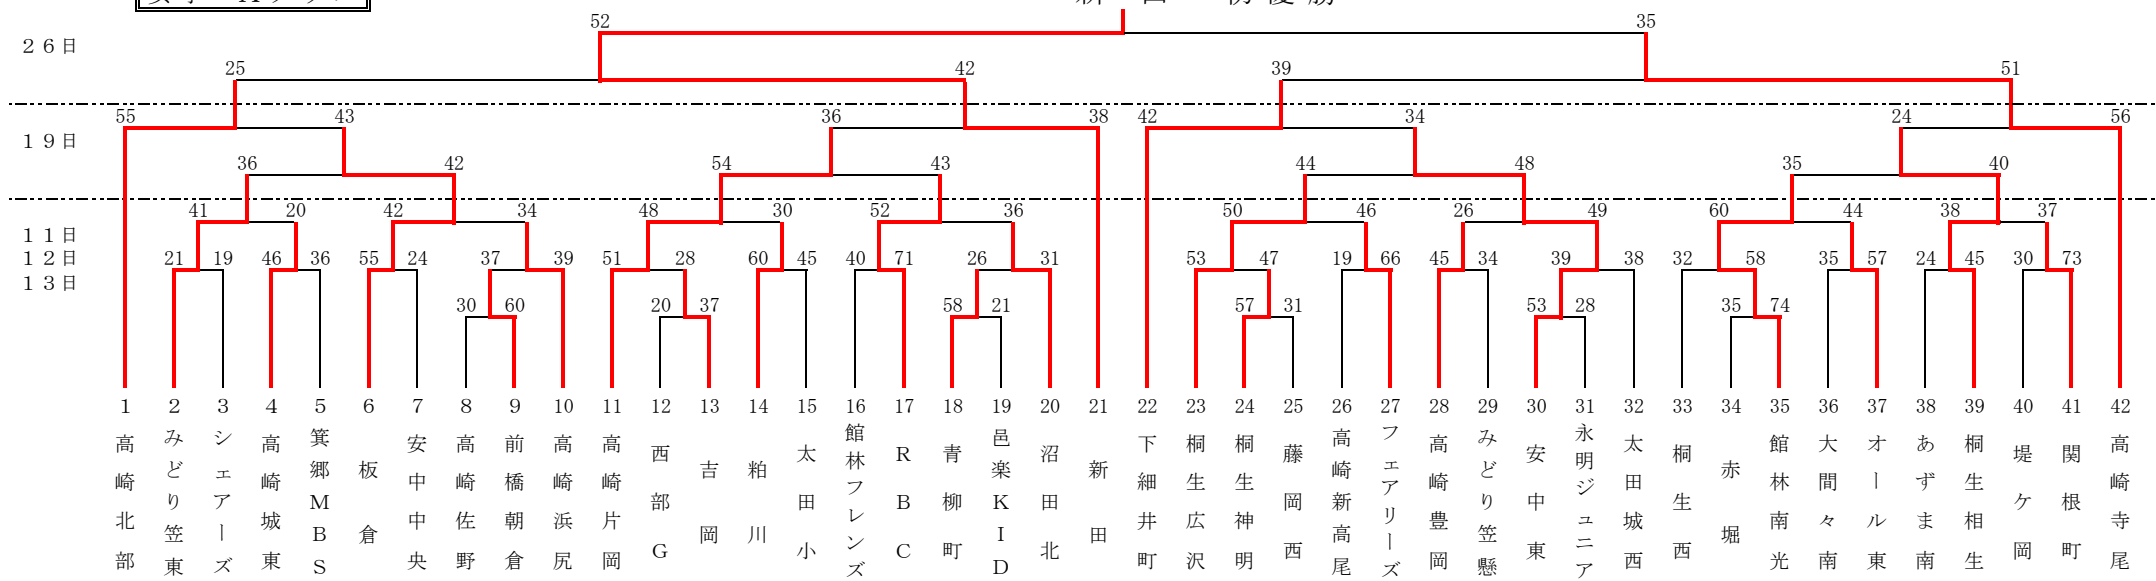

第1回 ポストンハウスカップ・とり弁鶏カップ
 第51回 全国ミニバスケットボール大会 群馬県予選

1. 期 日 令和2年1月11日(土)・12日(日)・13日(月)・19日(日)・26日(日)
 2. 会 場 高崎市浜川体育館 A・B・Cコート 桐生大学グリーンアリーナ D・E・Fコート さわやか交流館 G・Hコート 高崎市群馬体育館 K・Lコート

男子 Aクラス

第1回 ポストンハウスカップ・とり弁鶏カップ
 第51回 全国ミニバスケットボール大会 群馬県予選

1. 期 日 令和2年1月11日(土)・12日(日)・13日(月)・19日(日)・26日(日)
 2. 会 場 高崎市浜川体育館 A・B・Cコート 桐生大学グリーンアリーナ D・E・Fコート さわやか交流館 G・Hコート 高崎市群馬体育館 K・Lコート

女子 Aクラス

新田 初優勝

総体1位

総体3位

総体3位

総体2位

第1回 ボストンハウスカップ・とり弁鶏カップ
 第38回 群馬県ミニバスケットボール大会