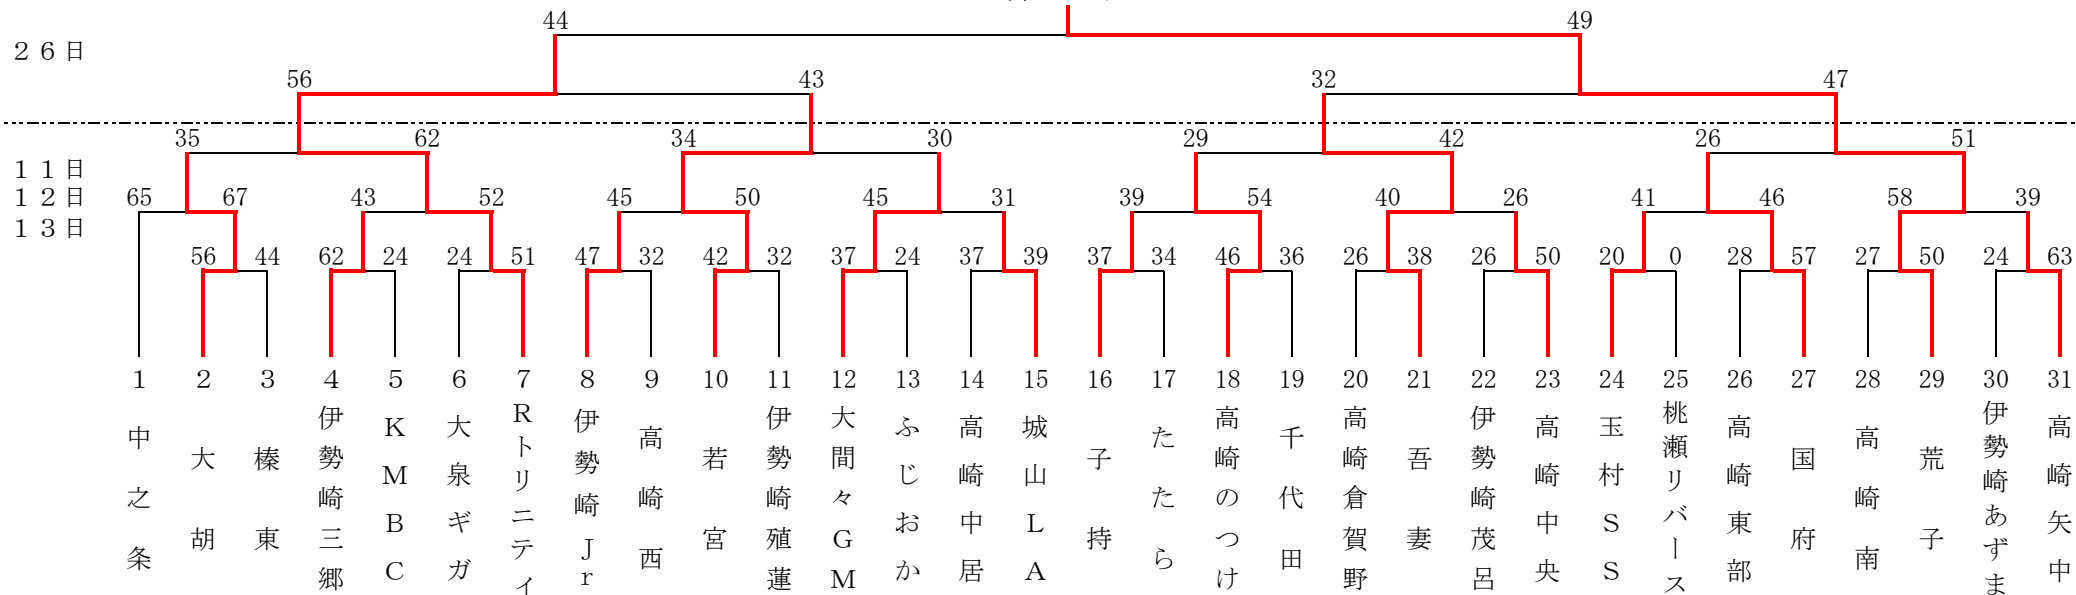

第1回 ボストンハウスカップ・とり弁鶏カップ
第38回 群馬県ミニバスケットボール大会

1. 期 日 令和2年1月11日(土)・12日(日)・13日(月)・19日(日)・26日(日)
2. 会 場 高崎市浜川体育館 A・B・Cコート 桐生大学グリーンアリーナ D・E・Fコート
さわやか交流館 G・Hコート 高崎市群馬体育館 K・Lコート

女子 Bクラス

荒 子