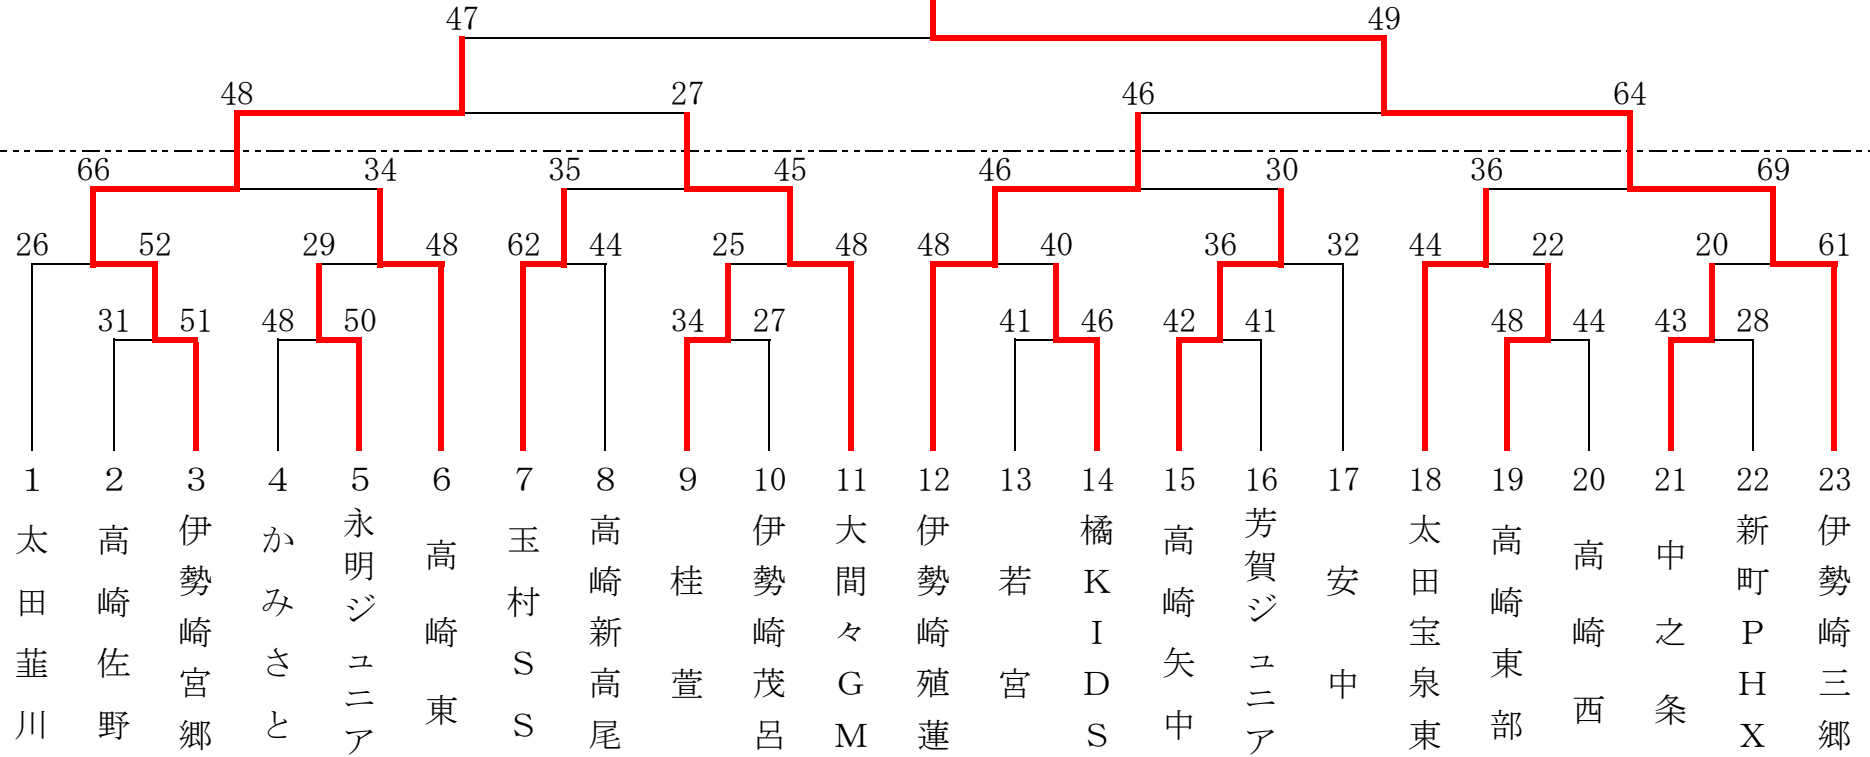

第1回 ボストンハウスカップ・とり弁鶏カップ
第38回 群馬県ミニバスケットボール大会

1. 期 日 令和2年1月11日(土)・12日(日)・13日(月)・19日(日)・26日(日)
  2. 会 場 高崎市浜川体育館 A・B・Cコート 桐生大学グリーンアリーナ D・E・Fコート
  さわやか交流館 G・Hコート 高崎市群馬体育館 K・Lコート

男子 Bクラス

伊勢崎三郷

26日

11日
12日
13日