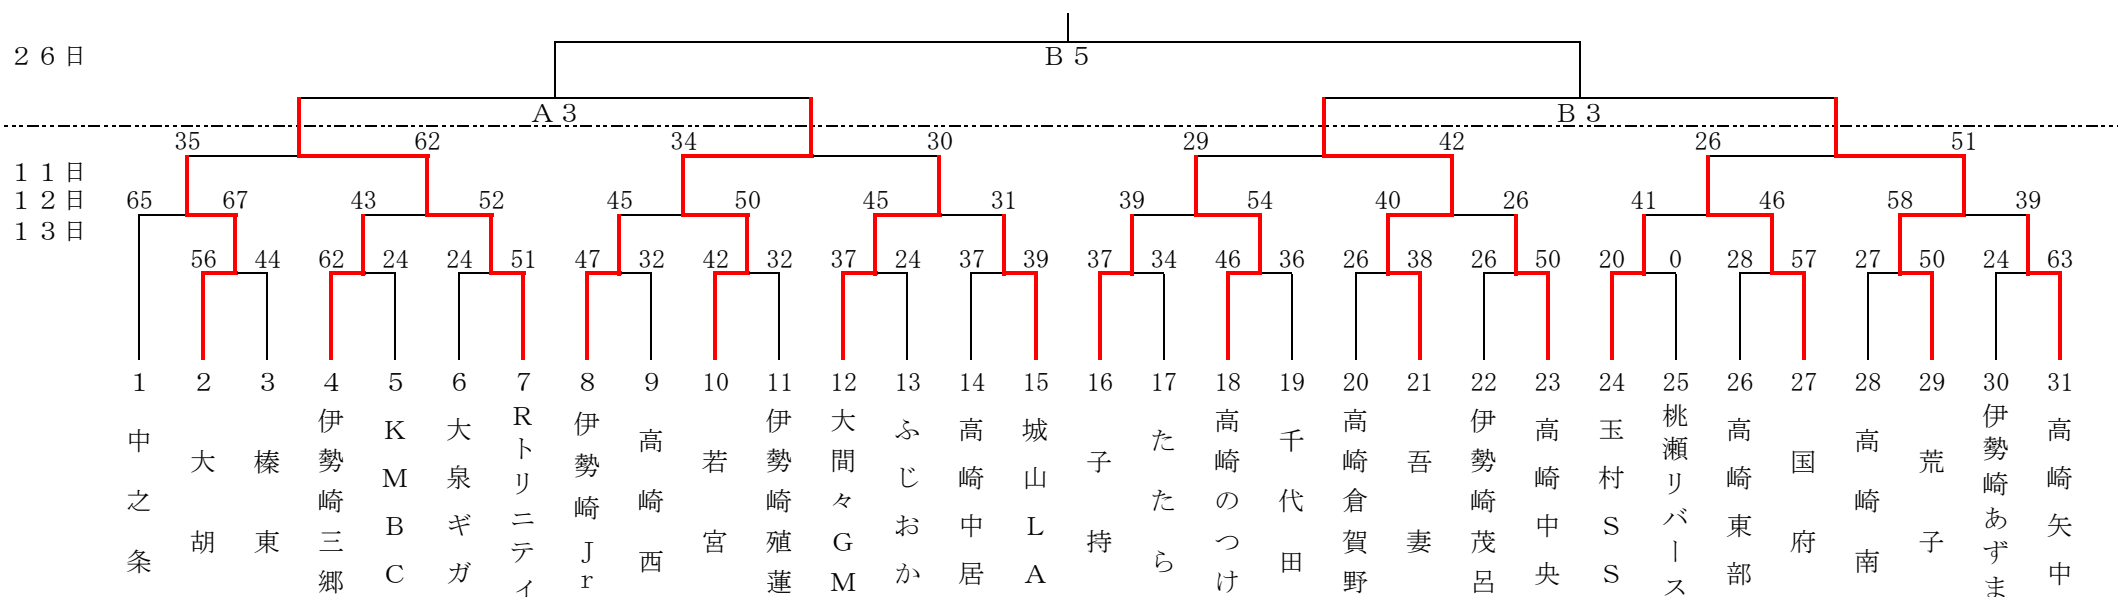

第1回 ポストンハウスカップ・とり弁鶏カップ
第38回 群馬県ミニバスケットボール大会

1. 期 日 令和2年1月11日(土)・12日(日)・13日(月)・19日(日)・26日(日)
  2. 会 場 高崎市浜川体育館 A・B・Cコート 桐生大学グリーンアリーナ D・E・Fコート
  さわやか交流館 G・Hコート 高崎市群馬体育館 K・Lコート

女子 Bクラス