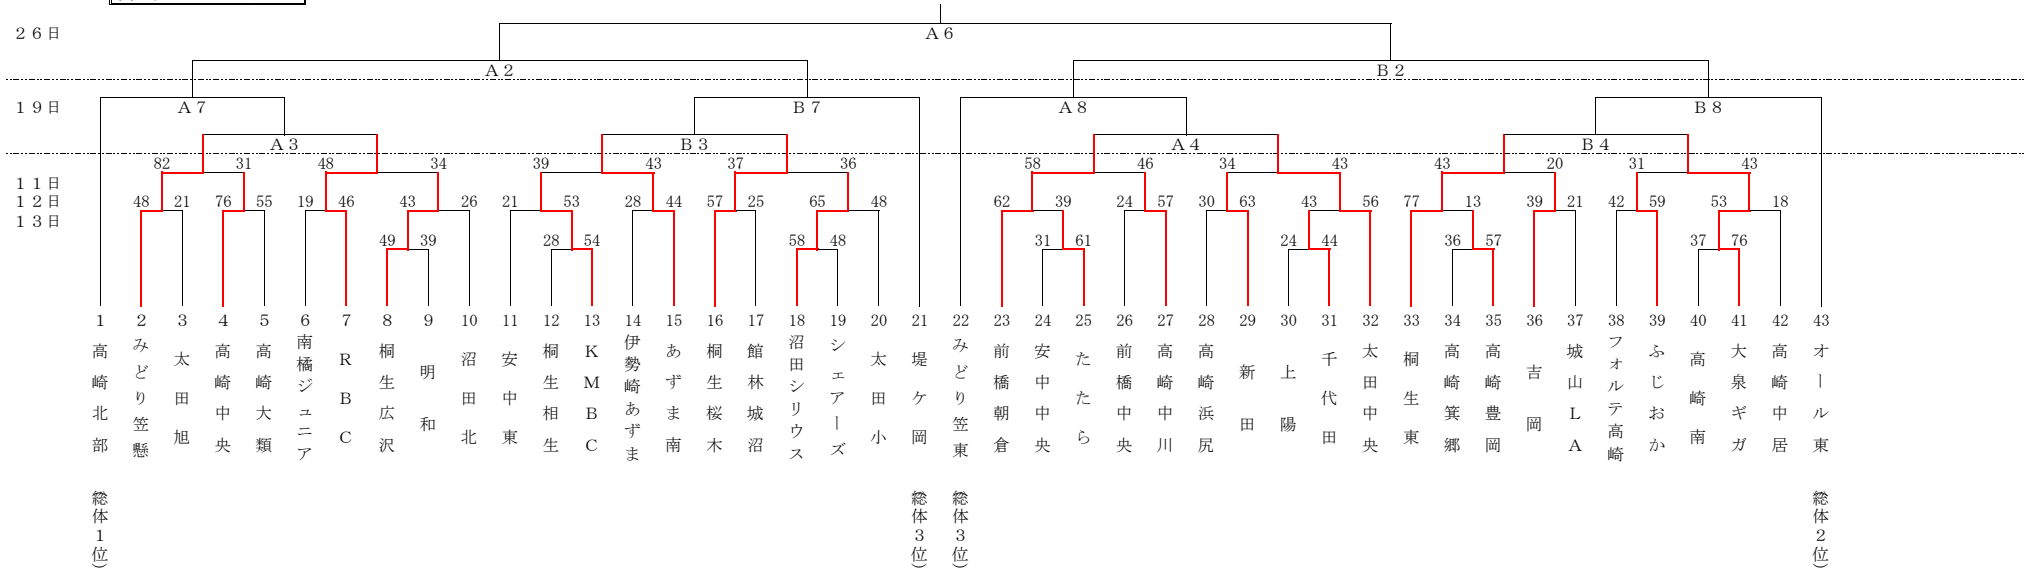

第1回 ポストンハウスカップ・とり弁鶏カップ  
 第51回 全国ミニバスケットボール大会 群馬県予選

1. 期 日 令和2年1月11日(土)・12日(日)・13日(月)・19日(日)・26日(日)  
 2. 会 場 高崎市浜川体育館 A・B・Cコート 桐生大学グリーンアリーナ D・E・Fコート さわやか交流館 G・Hコート 高崎市群馬体育館 K・Lコート

男子 Aクラス

第1回 ポストンハウスカップ・とり弁鶏カップ  
 第51回全国ミニバスケットボール大会 群馬県予選

1. 期 日 令和2年1月11日(土)・12日(日)・13日(月)・19日(日)・26日(日)  
 2. 会 場 高崎市浜川体育館 A・B・Cコート 桐生大学グリーンアリーナ D・E・Fコート さわか交流館 G・Hコート 高崎市群馬体育館 K・Lコート

女子 Aクラス

第1回 ポストンハウスカップ・とり弁鶏カップ  
 第38回 群馬県ミニバスケットボール大会

1. 期 日 令和2年1月11日(土)・12日(日)・13日(月)・19日(日)・26日(日)  
 2. 会 場 高崎市浜川体育館 A・B・Cコート 桐生大学グリーンアリーナ D・E・Fコート  
 さわやか交流館 G・Hコート 高崎市群馬体育館 K・Lコート

男子 Bクラス

第1回 ポストンハウスカップ・とり弁鶏カップ  
 第38回 群馬県ミニバスケットボール大会

1. 期 日 令和2年1月11日(土)・12日(日)・13日(月)・19日(日)・26日(日)  
 2. 会 場 高崎市浜川体育館 A・B・Cコート 桐生大学グリーンアリーナ D・E・Fコート  
 さわやか交流館 G・Hコート 高崎市群馬体育館 K・Lコート

女子 Bクラス

第1回 ポストンハウスカップ・とり弁鶏カップ  
 第38回 群馬県ミニバスケットボール大会