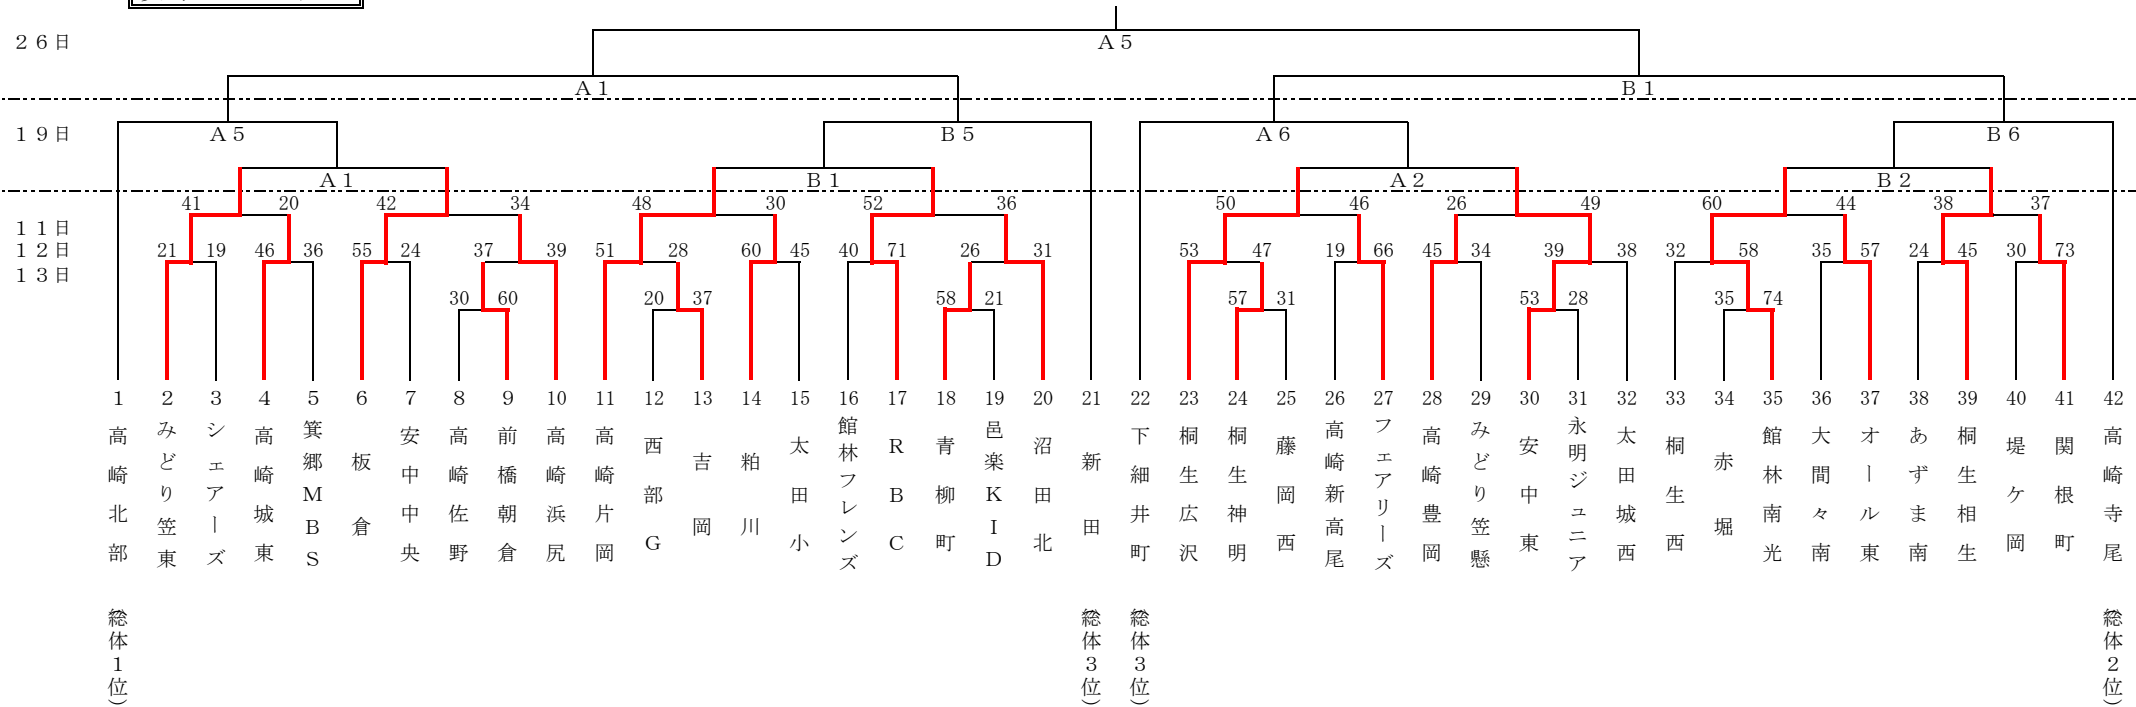

第1回 ポストンハウスカップ・とり弁鶏カップ  
 第51回 全国ミニバスケットボール大会 群馬県予選

1. 期 日 令和2年1月11日(土)・12日(日)・13日(月)・19日(日)・26日(日)  
 2. 会 場 高崎市浜川体育館 A・B・Cコート 桐生大学グリーンアリーナ D・E・Fコート さわやか交流館 G・Hコート 高崎市群馬体育館 K・Lコート

男子 Aクラス

第1回 ポストンハウスカップ・とり弁鶏カップ  
 第51回全国ミニバスケットボール大会 群馬県予選

1. 期 日 令和2年1月11日(土)・12日(日)・13日(月)・19日(日)・26日(日)  
 2. 会 場 高崎市浜川体育館 A・B・Cコート 桐生大学グリーンアリーナ D・E・Fコート さわか交流館 G・Hコート 高崎市群馬体育館 K・Lコート

女子 Aクラス

第1回 ポストンハウスカップ・とり弁鶏カップ  
 第38回 群馬県ミニバスケットボール大会

1. 期 日 令和2年1月11日(土)・12日(日)・13日(月)・19日(日)・26日(日)  
 2. 会 場 高崎市浜川体育館 A・B・Cコート 桐生大学グリーンアリーナ D・E・Fコート  
 さわやか交流館 G・Hコート 高崎市群馬体育館 K・Lコート