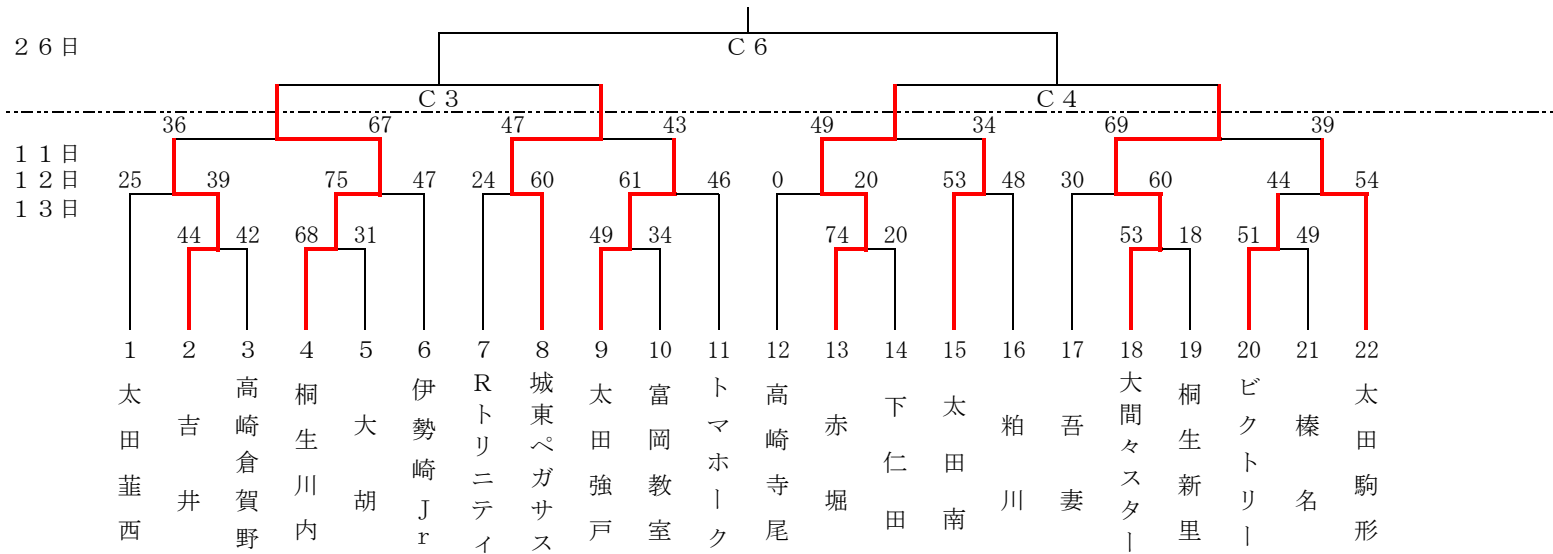

男子 Bクラス

第1回 ポストンハウスカップ・とり弁鶏カップ  
 第38回 群馬県ミニバスケットボール大会

1. 期 日 令和2年1月11日(土)・12日(日)・13日(月)・19日(日)・26日(日)  
 2. 会 場 高崎市浜川体育館 A・B・Cコート 桐生大学グリーンアリーナ D・E・Fコート  
 さわやか交流館 G・Hコート 高崎市群馬体育館 K・Lコート

女子 Bクラス

第1回 ポストンハウスカップ・とり弁鶏カップ  
 第38回 群馬県ミニバスケットボール大会

1. 期 日 令和2年1月11日(土)・12日(日)・13日(月)・19日(日)・26日(日)  
 2. 会 場 高崎市浜川体育館 A・B・Cコート 桐生大学グリーンアリーナ D・E・Fコート  
 さわか交流館 G・Hコート 高崎市群馬体育館 K・Lコート

男子 Cクラス

女子 Cクラス