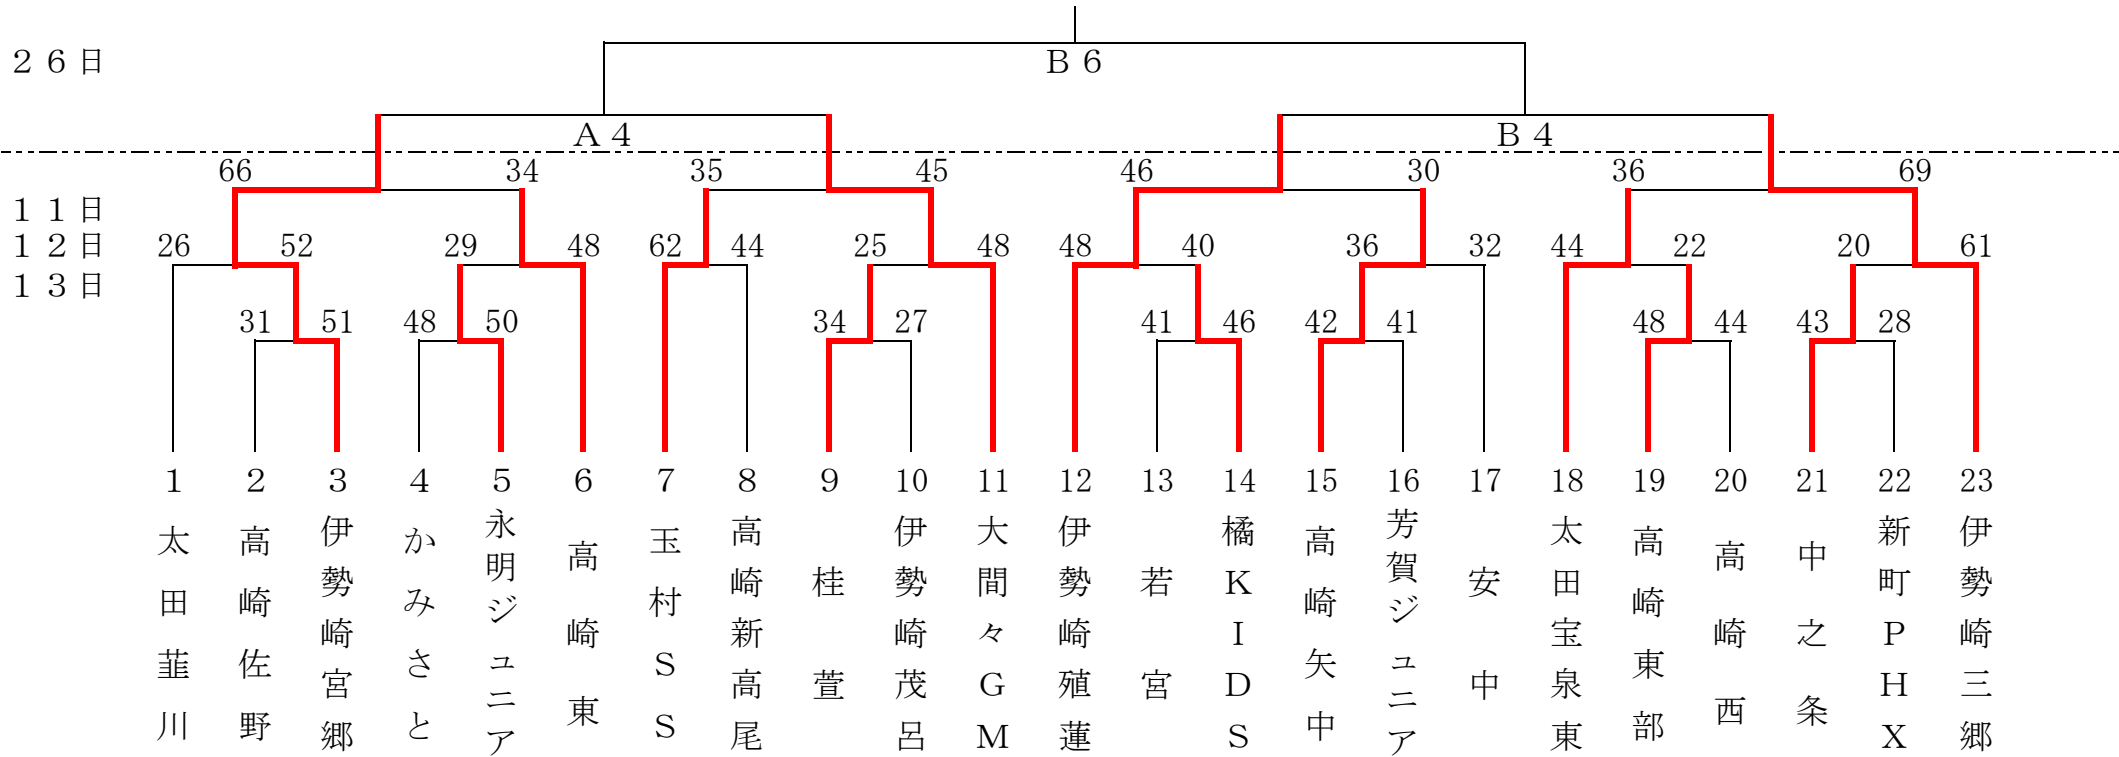

第1回 ポストンハウスカップ・とり弁鶏カップ
第38回 群馬県ミニバスケットボール大会

1. 期 日 令和2年1月11日(土)・12日(日)・13日(月)・19日(日)・26日(日)
  2. 会 場 高崎市浜川体育館 A・B・Cコート 桐生大学グリーンアリーナ D・E・Fコート
  さわやか交流館 G・Hコート 高崎市群馬体育館 K・Lコート

男子 Bクラス