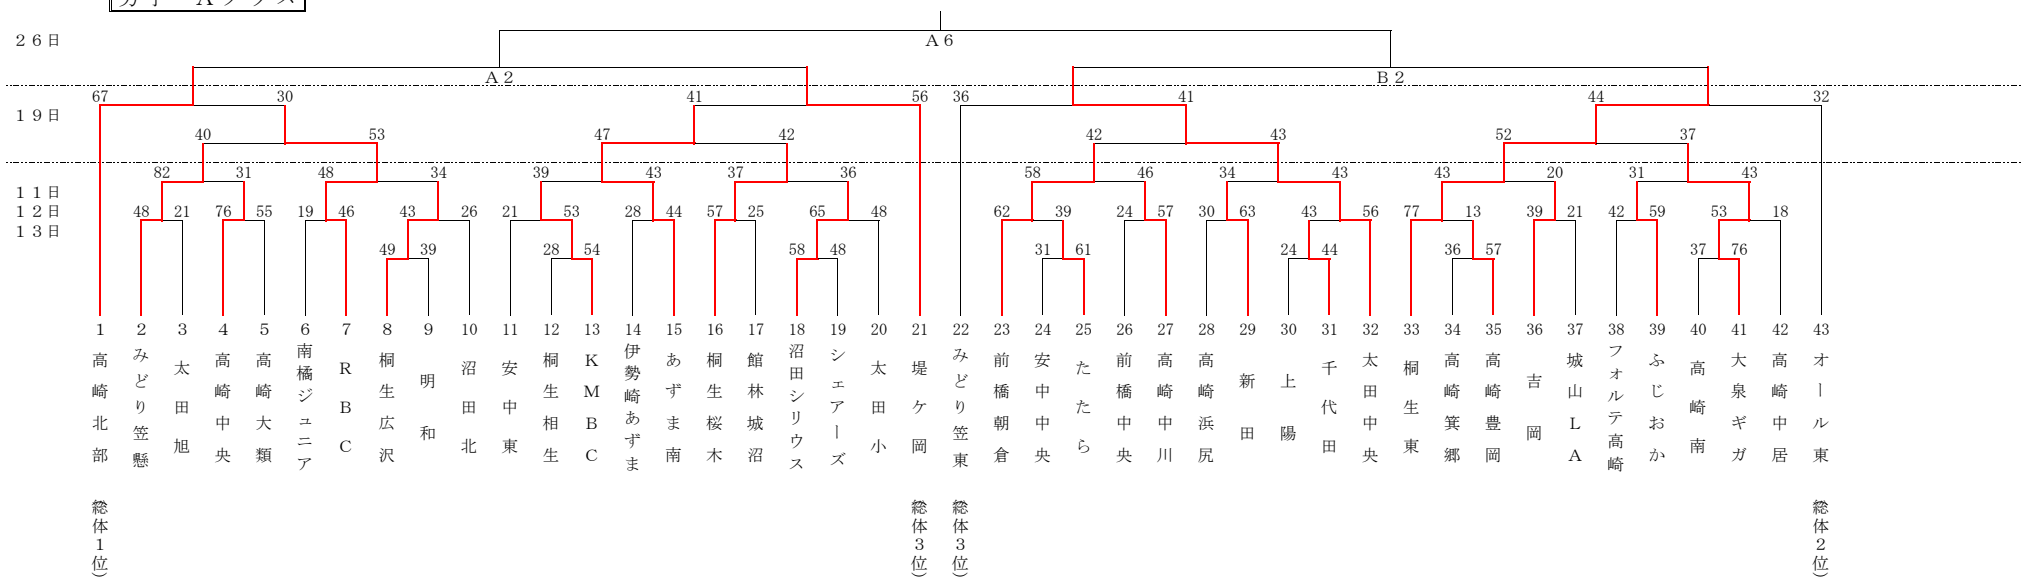

第1回 ポストンハウスカップ・とり弁鶏カップ  
 第51回 全国ミニバスケットボール大会 群馬県予選

1. 期 日 令和2年1月11日(土)・12日(日)・13日(月)・19日(日)・26日(日)  
 2. 会 場 高崎市浜川体育館 A・B・Cコート 桐生大学グリーンアリーナ D・E・Fコート さわやか交流館 G・Hコート 高崎市群馬体育館 K・Lコート

男子 Aクラス

第1回 ポストンハウスカップ・とり弁鶏カップ  
 第51回 全国ミニバスケットボール大会 群馬県予選

1. 期 日 令和2年1月11日(土)・12日(日)・13日(月)・19日(日)・26日(日)  
 2. 会 場 高崎市浜川体育館 A・B・Cコート 桐生大学グリーンアリーナ D・E・Fコート さわやか交流館 G・Hコート 高崎市群馬体育館 K・Lコート

女子 Aクラス

第1回 ポストンハウスカップ・とり弁鶏カップ  
 第38回 群馬県ミニバスケットボール大会

1. 期 日 令和2年1月11日(土)・12日(日)・13日(月)・19日(日)・26日(日)  
 2. 会 場 高崎市浜川体育館 A・B・Cコート 桐生大学グリーンアリーナ D・E・Fコート  
 さわやか交流館 G・Hコート 高崎市群馬体育館 K・Lコート

男子 Bクラス

第1回 ポストンハウスカップ・とり弁鶏カップ  
 第38回 群馬県ミニバスケットボール大会

1. 期 日 令和2年1月11日(土)・12日(日)・13日(月)・19日(日)・26日(日)  
 2. 会 場 高崎市浜川体育館 A・B・Cコート 桐生大学グリーンアリーナ D・E・Fコート  
 さわやか交流館 G・Hコート 高崎市群馬体育館 K・Lコート

女子 Bクラス

第1回 ポストンハウスカップ・とり弁鶏カップ  
 第38回 群馬県ミニバスケットボール大会