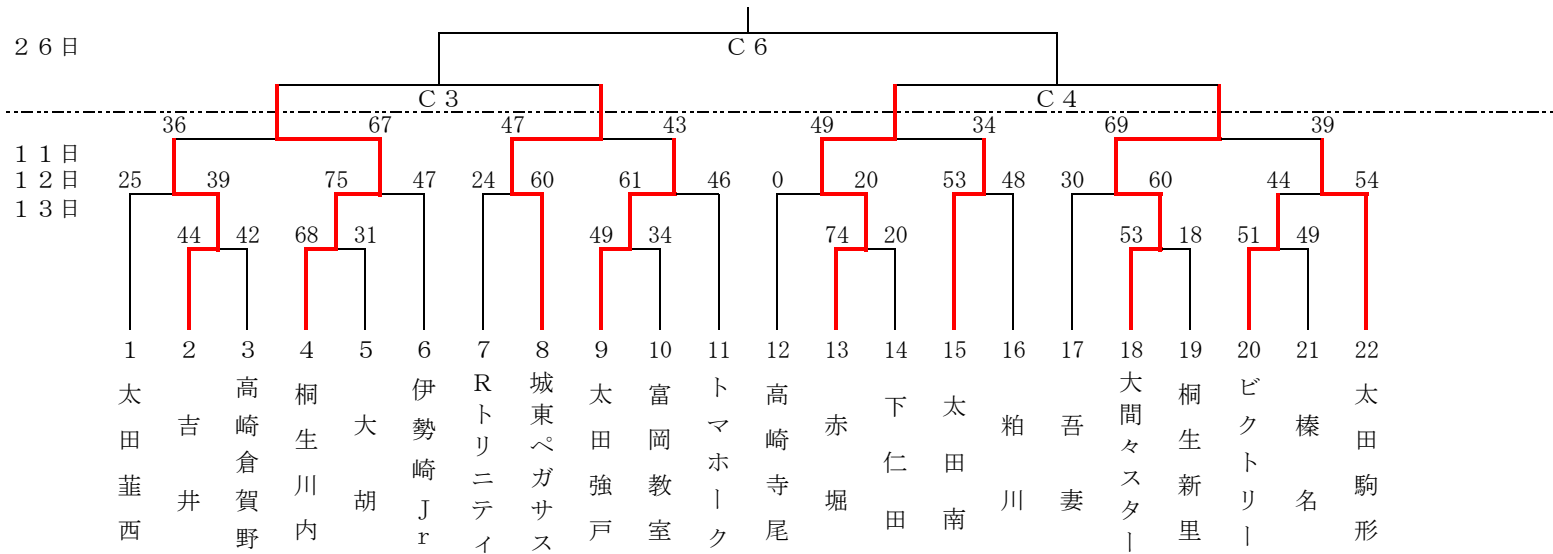

男子 Bクラス

第1回 ポストンハウスカップ・とり弁鶏カップ  
 第38回 群馬県ミニバスケットボール大会

1. 期 日 令和2年1月11日(土)・12日(日)・13日(月)・19日(日)・26日(日)  
 2. 会 場 高崎市浜川体育館 A・B・Cコート 桐生大学グリーンアリーナ D・E・Fコート  
 さわやか交流館 G・Hコート 高崎市群馬体育館 K・Lコート

女子 Bクラス

第1回 ポストンハウスカップ・とり弁鶏カップ  
 第38回 群馬県ミニバスケットボール大会

1. 期 日 令和2年1月11日(土)・12日(日)・13日(月)・19日(日)・26日(日)  
 2. 会 場 高崎市浜川体育館 A・B・Cコート 桐生大学グリーンアリーナ D・E・Fコート  
 さわやか交流館 G・Hコート 高崎市群馬体育館 K・Lコート

男子 Cクラス

女子 Cクラス