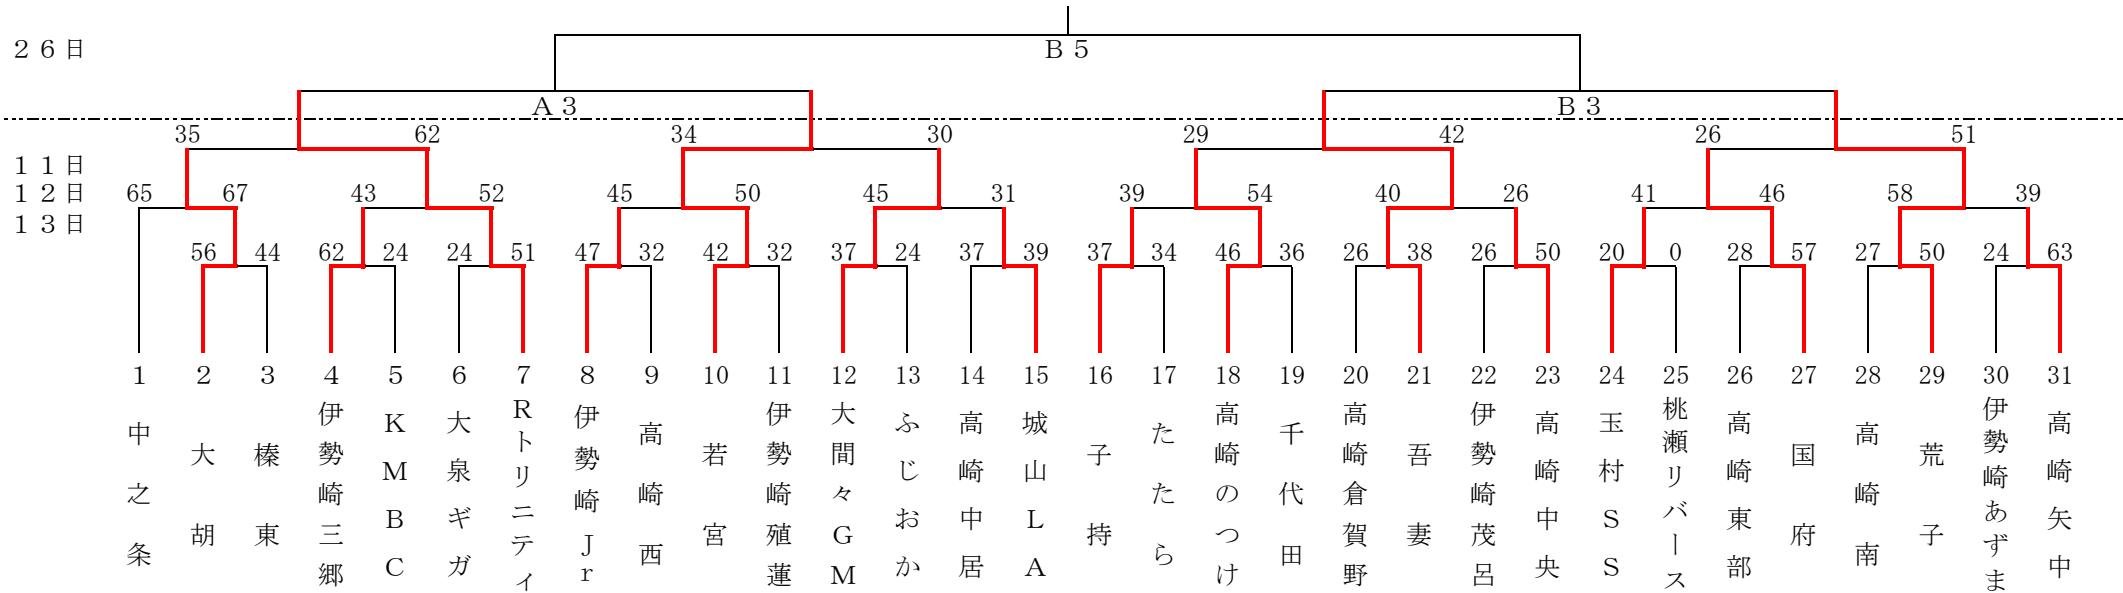

第1回 ポストンハウスカップ・とり弁鶏カップ
第38回 群馬県ミニバスケットボール大会

1. 期 日 令和2年1月11日(土)・12日(日)・13日(月)・19日(日)・26日(日)
  2. 会 場 高崎市浜川体育館 A・B・Cコート 桐生大学グリーンアリーナ D・E・Fコート
  さわやか交流館 G・Hコート 高崎市群馬体育館 K・Lコート

女子 Bクラス