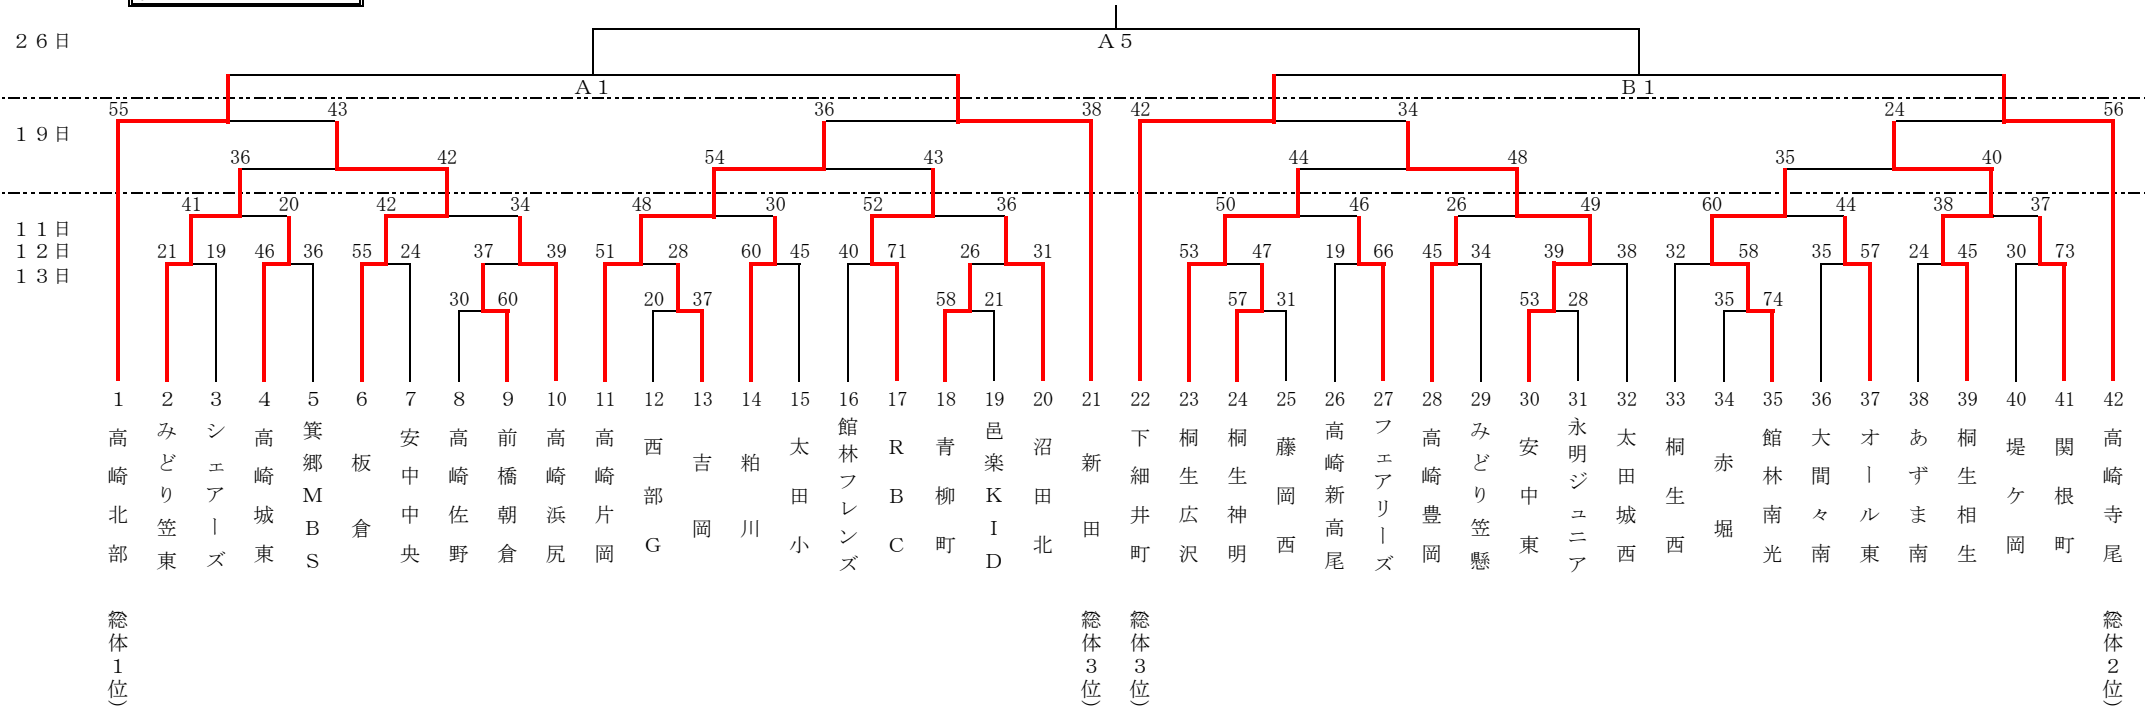

第1回 ポストンハウスカップ・とり弁鶏カップ  
 第51回 全国ミニバスケットボール大会 群馬県予選

1. 期 日 令和2年1月11日(土)・12日(日)・13日(月)・19日(日)・26日(日)  
 2. 会 場 高崎市浜川体育館 A・B・Cコート 桐生大学グリーンアリーナ D・E・Fコート さわやか交流館 G・Hコート 高崎市群馬体育館 K・Lコート

男子 Aクラス

第1回 ポストンハウスカップ・とり弁鶏カップ  
 第51回 全国ミニバスケットボール大会 群馬県予選

1. 期 日 令和2年1月11日(土)・12日(日)・13日(月)・19日(日)・26日(日)  
 2. 会 場 高崎市浜川体育館 A・B・Cコート 桐生大学グリーンアリーナ D・E・Fコート さわやか交流館 G・Hコート 高崎市群馬体育館 K・Lコート

女子 Aクラス

第1回 ポストンハウスカップ・とり弁鶏カップ  
 第38回 群馬県ミニバスケットボール大会

1. 期 日 令和2年1月11日(土)・12日(日)・13日(月)・19日(日)・26日(日)  
 2. 会 場 高崎市浜川体育館 A・B・Cコート 桐生大学グリーンアリーナ D・E・Fコート  
 さわやか交流館 G・Hコート 高崎市群馬体育館 K・Lコート

男子 Bクラス

第1回 ポストンハウスカップ・とり弁鶏カップ  
 第38回 群馬県ミニバスケットボール大会

1. 期 日 令和2年1月11日(土)・12日(日)・13日(月)・19日(日)・26日(日)  
 2. 会 場 高崎市浜川体育館 A・B・Cコート 桐生大学グリーンアリーナ D・E・Fコート  
 さわやか交流館 G・Hコート 高崎市群馬体育館 K・Lコート

女子 Bクラス

第1回 ポストンハウスカップ・とり弁鶏カップ  
 第38回 群馬県ミニバスケットボール大会

1. 期 日 令和2年1月11日(土)・12日(日)・13日(月)・19日(日)・26日(日)  
 2. 会 場 高崎市浜川体育館 A・B・Cコート 桐生大学グリーンアリーナ D・E・Fコート  
 さわやか交流館 G・Hコート 高崎市群馬体育館 K・Lコート

男子 Cクラス

女子 Cクラス