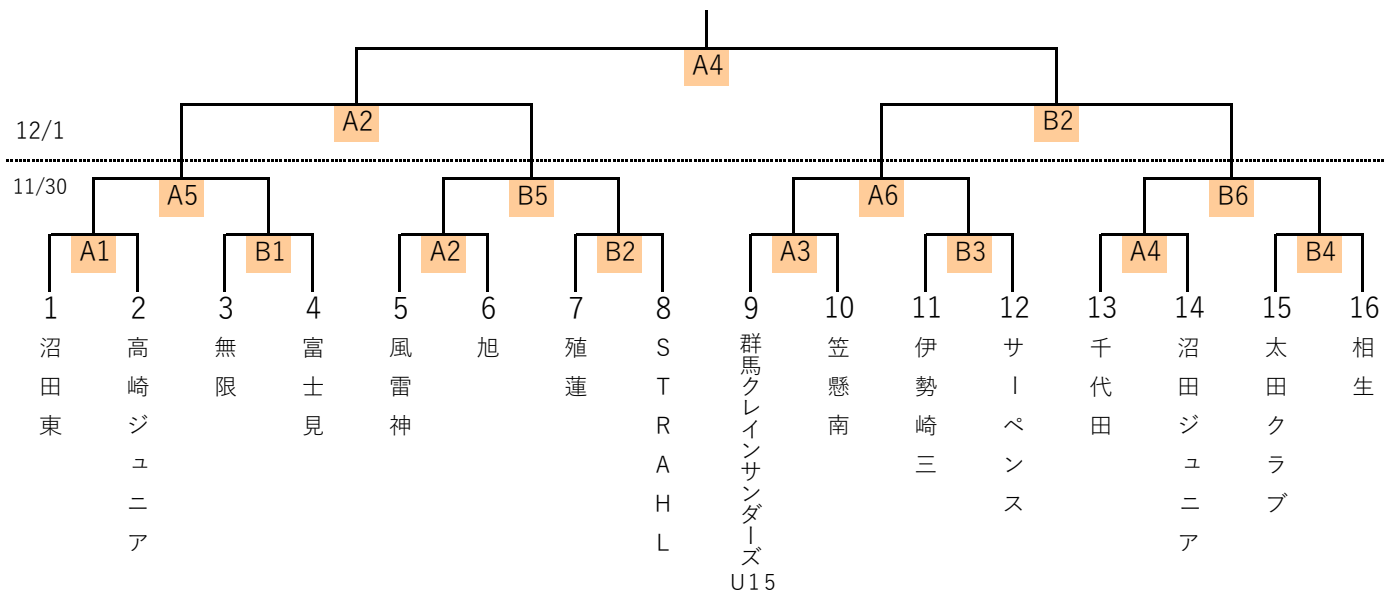

第2回 群馬県U15バスケットボール選手権大会 組み合わせ

男子

女子

《 試合時

- 第1試合・・・ 9:00 ～ 10:20
- 第2試合・・・ 10:20 ～ 11:40
- 第3試合・・・ 11:40 ～ 13:00
- 第4試合・・・ 13:00 ～ 14:20
- 第5試合・・・ 14:20 ～ 15:40
- 第6試合・・・ 15:40 ～ 17:00

《 試合会

- A・Bコート : 前橋市宮城体育館
- C・Dコート : 桐生市新里社会体育館