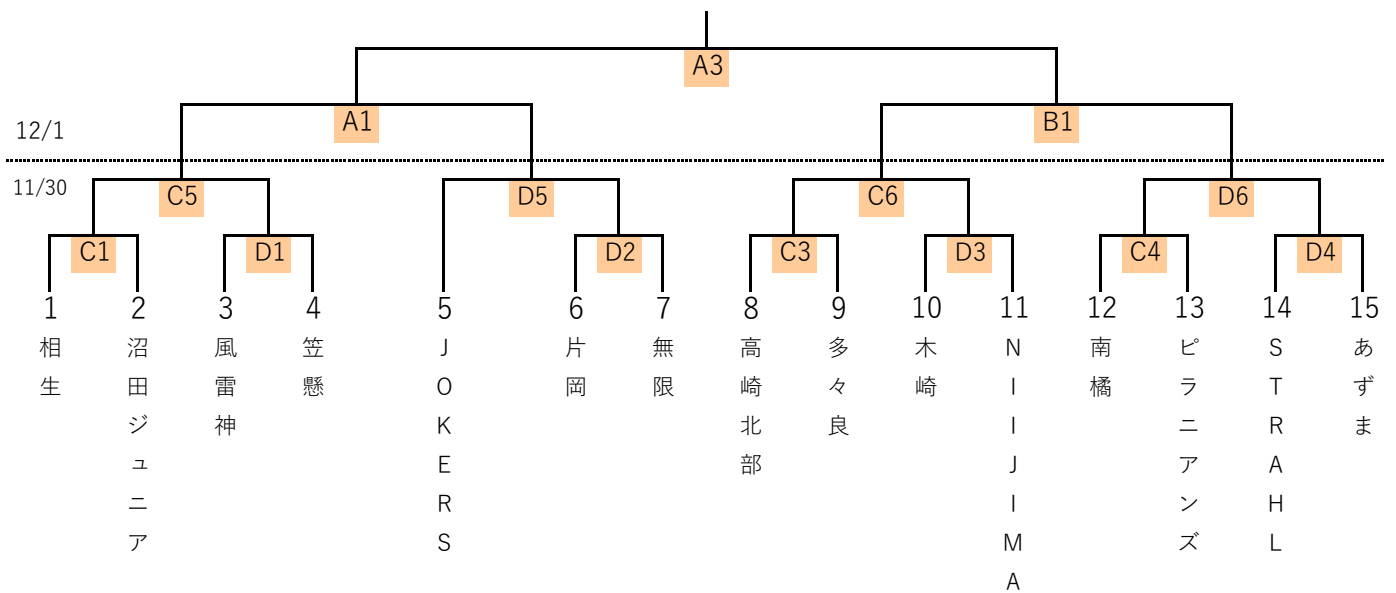

第2回 群馬県U15バスケットボール選手権大会 組み合わせ

男子

女子

《 試合時

- 第1試合・・・ 9:00 ～ 10:20
- 第2試合・・・ 10:20 ～ 11:40
- 第3試合・・・ 11:40 ～ 13:00
- 第4試合・・・ 13:00 ～ 14:20
- 第5試合・・・ 14:20 ～ 15:40
- 第6試合・・・ 15:40 ～ 17:00

《 試合会

- A・Bコート : 前橋市宮城体育館
- C・Dコート : 桐生市新里社会体育館