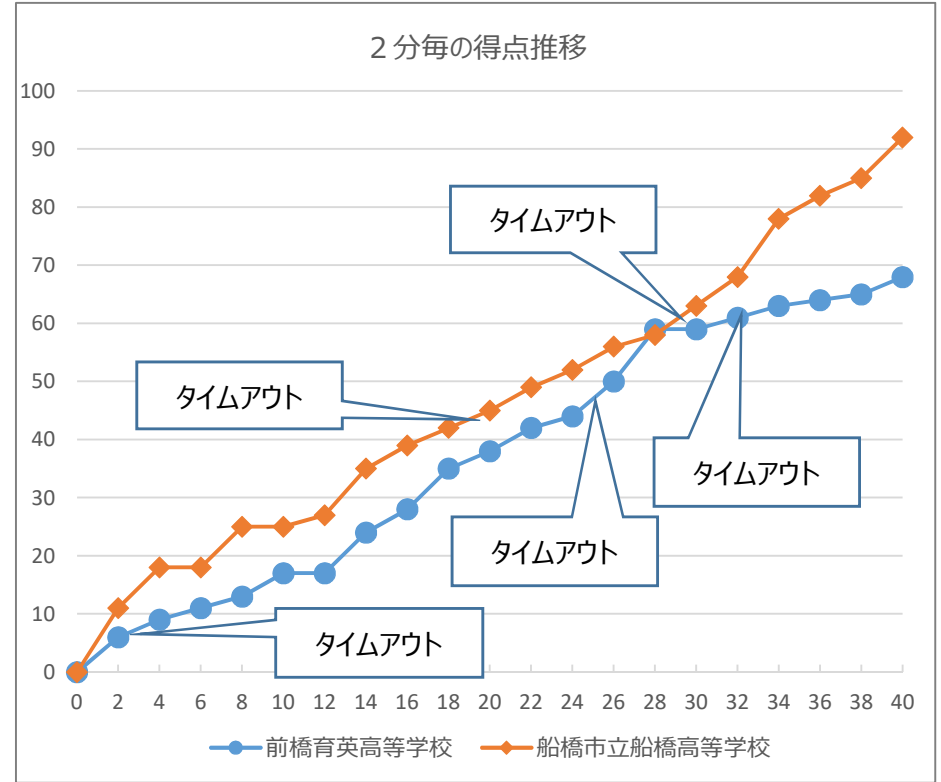

令和元年度関東高等学校男子バスケットボール大会 兼 第73回関東高等学校男子バスケットボール選手権大会

令和元年6月1日(土) Aブロック 2回戦 富士北麓公園体育館 Aコート 第6試合

チームA		17 1st 25		チームB
前橋育英高等学校 (群馬県)	68	21 2nd 20	92	船橋市立船橋高等学校 (千葉県)
		21 3rd 18		
		9 4th 29		
		OT		

Aチーム： 前橋育英高等学校

	S	No.	氏名	PTS	3P FG		2P FG		FT		F	REBOUNDS		
					M	A	M	A	M	A		OR	DR	TOT
1	*	4	野本 康悟	7	0	2	2	5	3	5	0	2	2	4
2	*	5	田中 勇颯	6	0	1	3	5	0	0	3	3	3	6
3	*	6	高橋 涼太郎	0	0	3	0	2	0	0	2	0	0	0
4	*	7	船戸 海惇	9	0	1	4	10	1	7	4	8	11	19
5		8	向 奏瑠	4	0	0	1	12	2	4	0	2	2	4
6	*	9	高橋 佑太	15	2	7	4	14	1	3	0	1	0	1
7		10	川上 航生	20	3	4	4	15	3	5	0	1	1	2
8		11	渡部 輝											
9		12	永井 優斗											
10		13	細田 畝真	0	0	0	0	0	0	0	0	0	1	1
11		14	大川 銀雅											
12		15	石川 昂	7	2	5	0	1	1	1	5	3	5	8
13		16	野村 康太											
14		17	鈴木 力輝也	0	0	1	0	0	0	0	0	1	0	1
15		18	南 征宏											
HC/TEAM			加賀谷 寿											
			合計	68	7	24	18	64	11	25	14	21	25	46

Bチーム： 船橋市立船橋高等学校

	S	No.	氏名	PTS	3P FG		2P FG		FT		F	REBOUNDS		
					M	A	M	A	M	A		OR	DR	TOT
1	*	4	永野 雄大	28	6	10	3	12	4	5	4	4	5	9
2	*	5	楊 博	15	0	0	7	19	1	2	5	9	9	18
3	*	6	樋口 陸	9	0	1	4	11	1	2	5	3	6	9
4	*	7	和田 将英	19	2	10	6	10	1	3	4	1	10	11
5	*	8	田中 晴瑛	12	1	4	4	5	1	1	2	1	5	6
6		9	谷戸 祐太	0	0	0	0	0	0	0	0	1	0	1
7		10	阿部 祥紀	6	0	0	3	6	0	0	2	0	0	0
8		11	市場 脩斗	3	1	2	0	0	0	0	0	1	3	4
9		12	石井 翔一郎	0	0	0	0	0	0	0	0	0	2	2
10		13	浅野 春翔											
11		14	遠藤 慎一郎											
12		15	天野 皓介											
13		16	濱野 聡一郎											
14		17	草田 樹											
15		18	神川 大地											
HC/TEAM			斉藤 智海											
			合計	92	10	27	27	63	8	13	22	20	40	60

戦評

記事者：横内 裕三 (山梨県高体連)

両チームともハーフコートマンツーマンでスタート。先に流れを掴んだのは市立船橋。#4、#6、#7のブレイク、3Pで得点を重ね4分で17-6。前橋育英たまたまタイムアウト。その後は前橋育英も#7、#8のインサイドで食らいつき1Q 25-17で終了。2Q、3分は互いにディフェンスを頑張り、点が動かず。その後、市立船橋は、#4、#6のドライブや3Pを中心に得点、前橋育英は#9、#10、#15のドライブや3Pで得点を重ねる。残り1分、前橋育英は#10、#15の3Pで42-38とここで市立船橋タイムアウト。タイムアウト後#4の3Pで点を返し、45-38で2Q終了。3Qは、一進一退の攻防。市立船橋#5のオフェンスリバウンドやゴール下、前橋育英は、#5、#7、#9の得点を積み重ね、前橋育英は残り2分、59-58と逆転する。市立船橋がタイムアウト。タイムアウト後、市立船橋#5がオフェンスリバウンドゴール下で得点し、再びリードを奪い63-59で3Q終了。4Qは、市立船橋#4が3P、4本を含む得点などで一気に突き放す。前橋育英も粘りブレイクを出そうとするが、なかなか得点することができない。4Qに走り勝った市立船橋が92-68で準決勝へ駒を進めた。

主審	第1副審	第2副審
加納 康平 (神奈川県)	濱 雄介 (東京都)	武井 晋平 (栃木県)