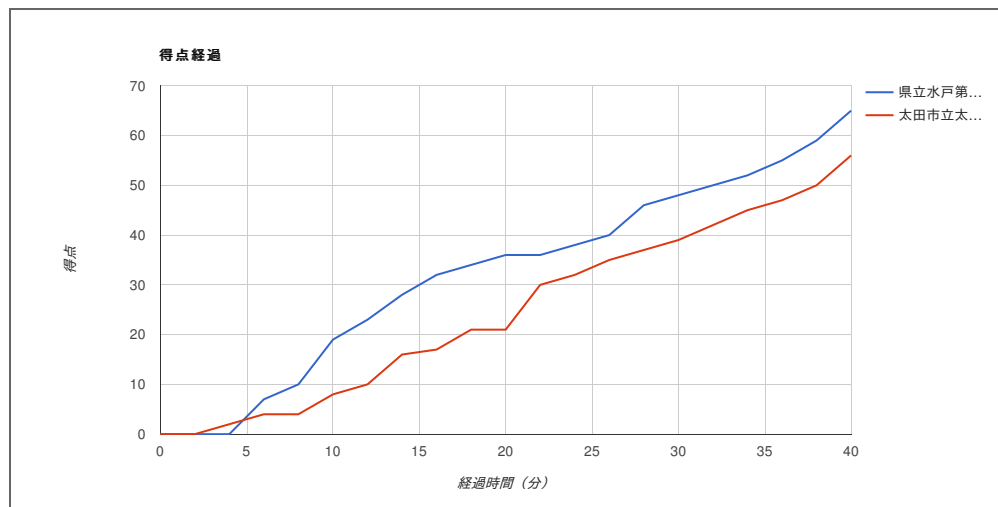

第73回関東高等学校女子バスケットボール選手権大会

試合日	2019年6月8日(土)	県立水戸第二高等学校	65	19-8 17-13 12-18 17-17	56	太田市立太田高等学校
開始時刻	12:00					
会場	【Bブロック】池の川さくらアリーナ					

県立水戸第二高等学校

No.	選手名	GS	PTS	3P		2P		DK	FT		RBD			AST	STL	BLK	TO	PF	TF	FO	DFL	DQ	MN
				MA	%	MA	%		MA	%	OR	DR	TOT										
4	大橋 優唯		0	0-0	0	0-0	0	0	0-0	0	0	0	0	0	0	0	0	0	0	0	0	0	DNP
5	齋藤 有咲		0	0-0	0	0-1	0	0	0-0	0	0	0	0	0	0	0	0	0	0	0	0	0	8:06
6	大内 夏菜	●	12	0-1	0	5-13	38	0	2-3	66	3	9	12	2	2	1	2	4	0	0	0	0	30:17
7	日渡 菜緒	●	13	1-1	100	5-8	62	0	0-0	0	0	6	6	2	0	0	2	1	0	0	0	0	40:00
8	寺門 優子	●	8	0-0	0	4-9	44	0	0-0	0	7	0	7	4	0	0	3	1	0	0	0	0	35:07
9	古屋 花梨	●	14	2-8	25	4-12	33	0	0-3	0	1	3	4	2	0	0	1	0	0	0	0	0	34:41
10	鴨志田 彩乃	●	12	2-6	33	3-5	60	0	0-0	0	0	5	5	1	0	0	0	0	0	0	0	0	37:34
11	須貝 菜央		2	0-0	0	1-2	50	0	0-0	0	0	0	0	0	0	0	0	1	0	0	0	0	1:38
12	久保木 玲朱		0	0-0	0	0-0	0	0	0-0	0	0	0	0	0	0	0	0	0	0	0	0	0	DNP
13	藤田 さくら		0	0-0	0	0-0	0	0	0-0	0	0	0	0	0	0	0	0	0	0	0	0	0	DNP
14	樋口 明日香		0	0-0	0	0-0	0	0	0-0	0	0	0	0	0	0	0	0	0	0	0	0	0	DNP
15	倉澤 蘭希		4	0-0	0	2-7	28	0	0-0	0	0	0	0	1	1	0	0	3	0	0	0	0	12:37
16	峯岸 莉子		0	0-0	0	0-0	0	0	0-0	0	0	0	0	0	0	0	0	0	0	0	0	0	DNP
17	黒澤 優莉香		0	0-0	0	0-0	0	0	0-0	0	0	0	0	0	0	0	0	0	0	0	0	0	DNP
18	佐伯 百合子		0	0-0	0	0-0	0	0	0-0	0	0	0	0	0	0	0	0	0	0	0	0	0	DNP
	Team/Coaches		0	0-0	0	0-0	0	0	0-0	0	0	0	0	0	0	0	0	0	0	0	0	0	DNP
	TOTALS		65	5-16	31	24-57	42	0	2-6	33	11	23	34	12	3	1	8	10	0	0	0	0	200:00

戦評

1回戦、水戸二対市立太田。第1Q、両チームともマンツーマンでスタート。ともにインサイドを中心に攻めるが、立ち上がり堅さが見られなかなか得点できず、開始3分まで0-0、残り5分で太田がタイムアウト。その後、水戸二は#9#10が連続で3Pを決め点が動き始める。太田も#12がハイポストからドライブを決めるが19-8と水戸ニリードで1Q終了。

第2Q、太田は#18のインサイドで反撃するが、水戸二は#8#6のハイロープレー#9の3Pと内外をバランスよく攻め、残り5分で32-16とリード。ここで太田はタイムアウトを取り、ディフェンスを2-3ゾーンに変える。しかし、流れは変わらず36-21と水戸ニリードで2Q終了。