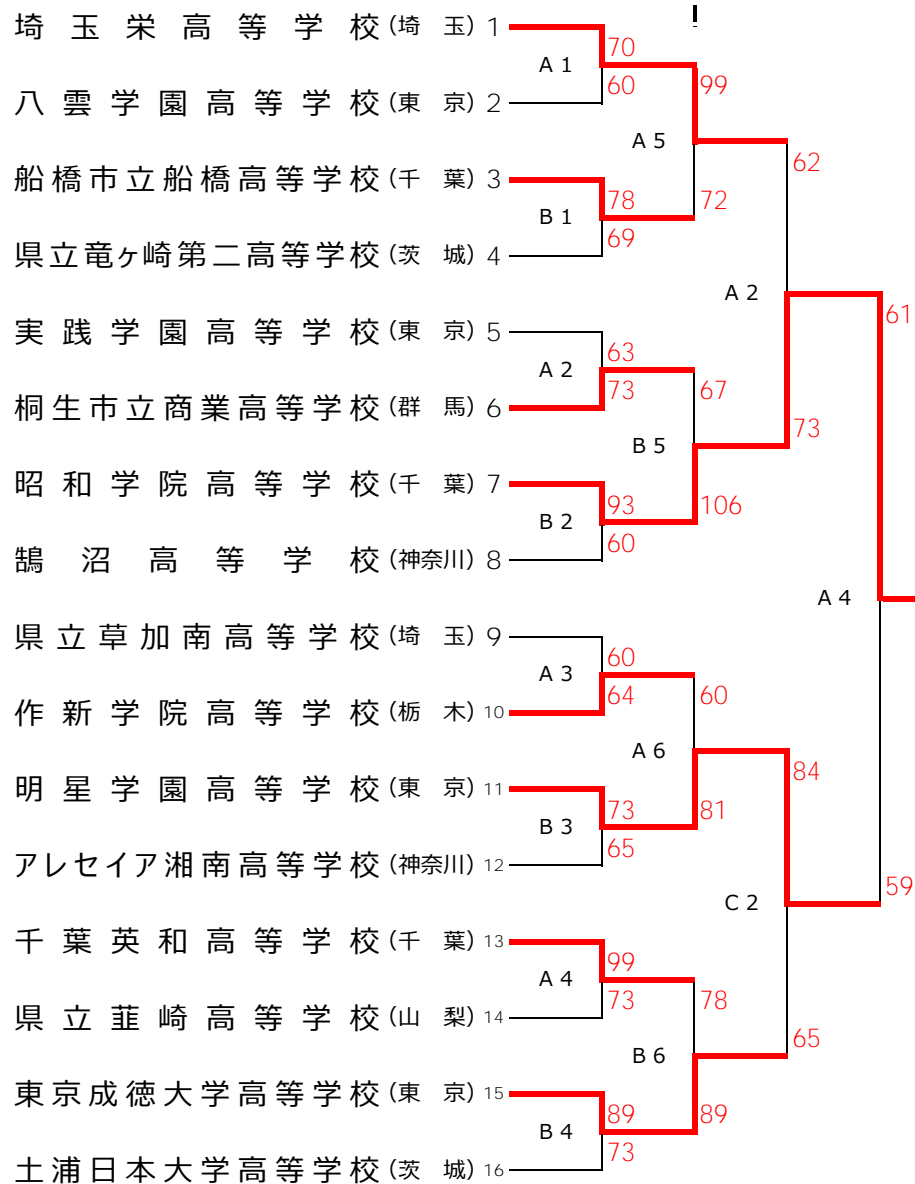

# 令和元年度 関東高等学校女子バスケットボール大会 兼 第73回 関東高等学校女子バスケットボール選手権大会

6月8日 (土) | 6月9日 (日)

## 【Aブロック】

【優勝】昭和学院 (千葉)

【優勝】佼成学園女子 (東京)

6月9日 (日) | 6月8日 (土)