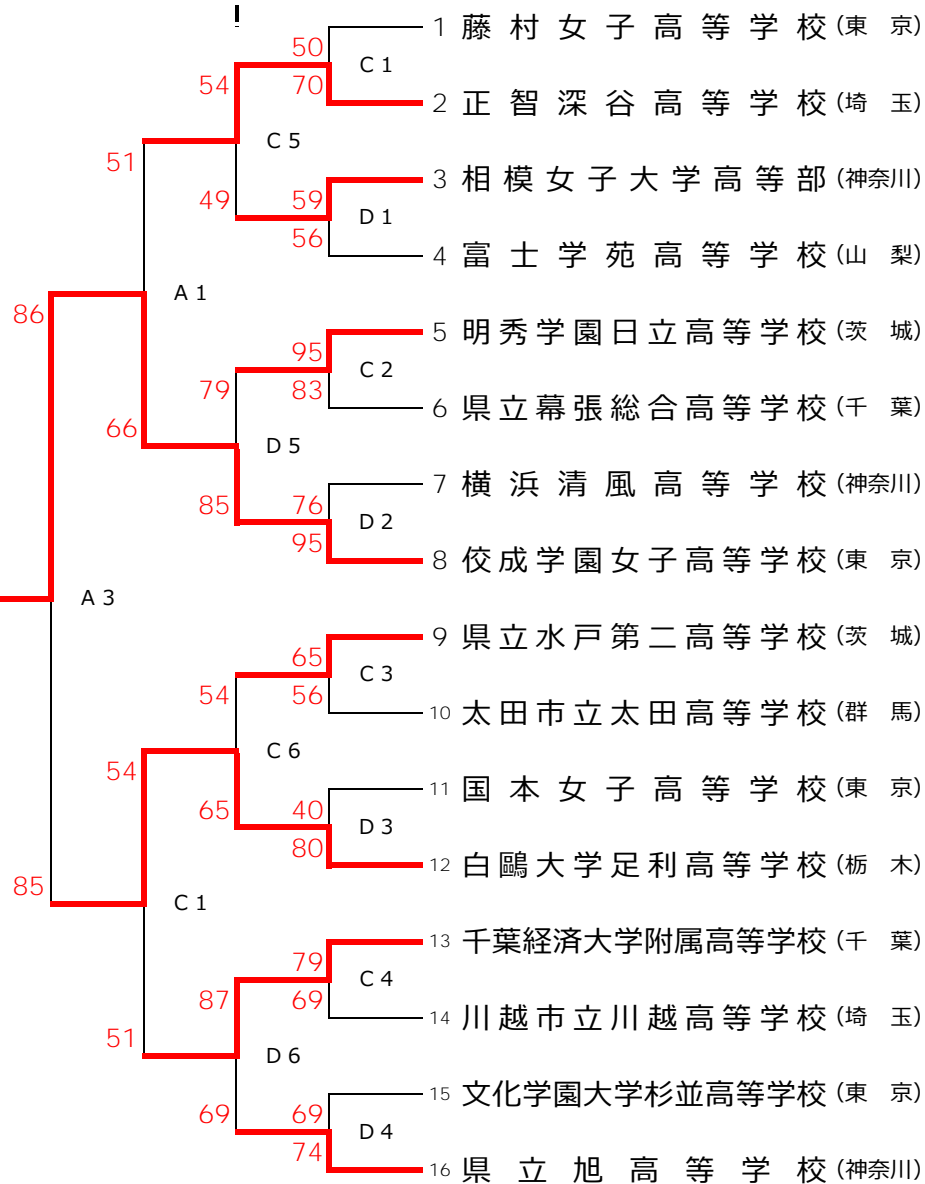

# 令和元年度 関東高等学校女子バスケットボール大会 兼 第73回 関東高等学校女子バスケットボール選手権大会

6月8日 (土) | 6月9日 (日)

## 【Aブロック】

【優勝】昭和学院 (千葉)

【優勝】佼成学園女子 (東京)

6月9日 (日) | 6月8日 (土)

## 【Bブロック】

優勝	佼成学園女子 (東京都)	準優勝	白鷗大学足利 (栃木県)
第3位	正智深谷 (埼玉県)	第3位	千葉経済大学附属 (千葉県)

優勝	昭和学院 (千葉県)	準優勝	明星学園 (東京都)
第3位	埼玉栄 (埼玉県)	第3位	東京成徳大学 (東京都)