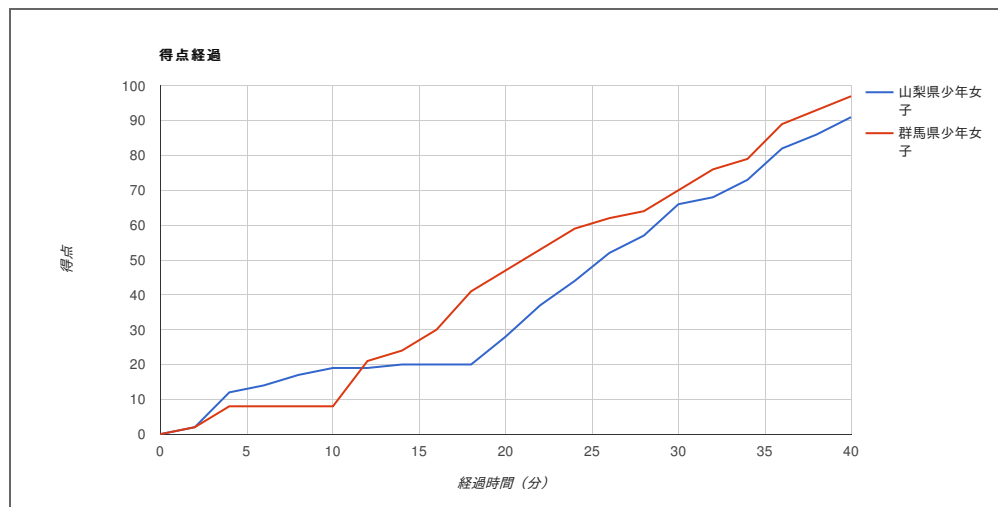

群馬県少女女子

No.	選手名	GS	PTS	3P		2P		DK	FT		RBD			AS T	S TL	BLK	TO	PF	TF	FO	DFL	DQ	MN
				MA	%	MA	%		MA	%	OR	DR	TOT										
4	関口 もえ	●	27	5-9	55	5-11	45	0	2-3	66	0	4	4	0	5	0	3	2	0	0	0	0	30:19
5	林 望愛	●	16	0-0	0	6-11	54	0	4-6	66	4	4	8	1	3	1	1	1	0	0	0	0	27:42
6	高木 美咲		0	0-0	0	0-0	0	0	0-0	0	0	0	0	0	0	0	0	0	0	0	0	0	DNP
7	堀越 梨々夏	●	18	0-2	0	8-22	36	0	2-3	66	1	10	11	1	0	1	3	0	0	0	0	0	35:45
8	田部井 颯希		0	0-1	0	0-0	0	0	0-0	0	0	1	1	0	0	0	0	0	0	0	0	0	4:48
9	花岡 莉	●	13	0-3	0	5-9	55	0	3-7	42	1	1	2	2	2	0	1	3	0	0	0	0	21:41
10	作道 美美		2	0-0	0	1-1	100	0	0-0	0	0	2	2	0	0	0	0	0	0	0	0	0	10:04
11	内山 優美		12	1-4	25	3-4	75	0	3-4	75	1	1	2	2	1	0	1	1	0	0	0	0	21:06
12	清藤 彩妃		0	0-2	0	0-3	0	0	0-0	0	0	0	0	0	0	0	1	2	0	0	0	0	11:39
13	船戸 姫夢		3	0-0	0	1-2	50	0	1-2	50	0	1	1	0	0	0	0	1	0	0	0	0	9:28
14	川岸 柚	●	6	0-0	0	3-4	75	0	0-1	0	2	5	7	0	1	0	0	4	0	0	0	0	17:52
15	米山 紫乃		0	0-0	0	0-3	0	0	0-0	0	0	1	1	1	0	0	0	1	0	0	0	0	9:35
	Team/Coaches		0	0-0	0	0-0	0	0	0-0	0	0	0	0	0	0	0	0	0	0	0	0	0	DNP
	TOTALS		97	6-23	26	32-70	45	0	15-26	57	9	30	39	7	12	2	10	15	0	0	0	0	199:59

No: 背番号 PTS: 得点 AVG: 1試合平均得点 M: 成功数 A: 試投数 %: 成功率 2P: 2ポイントシュート 3P: 3ポイントシュート DK: ダンク FT: フリースロー RBD: リバウンド OR: オフェンスリバウンド DR: ディフェンスリバウンド TOT: 合計 AS T: アシスト S TL: スティール BLK: ブロックショット TO: ターンオーバー PF: パーソナルファウル, クリア・パス・ファウル, アウェイ・フロム・ザ・プレイ・ファウル, フレグラントファウル, バンチングファウルの合計 TF: テクニカル・ファウル FO: ファウルオン DFL: ディフレクション DQ: 退場回数 MN: 試合出場時間

戦評

両チームハーフコートマンツーマンで試合開始。序盤は両チーム相手の出方をさぐる静かな展開となった。しかし、勢いは徐々に増していき、山梨は#11がドライブでリズムを作る。対する群馬はアウトサイドからゴールを狙う。第1Qは19対8で山梨がリード。

第2Qは開始早々、点差を詰められた山梨がタイムアウトをとる。その後、群馬が1-2-2ゾーンプレスをしかける。山梨はガード陣が群馬のトラップに苦しみ、ミスを連発。そのまま勢いに乗った群馬は#4の3pシュートで逆転。苦しい展開となった山梨はファウルを重ね、相手に得点を許してしまい、前半戦は28対47で群馬がリード。

第3Qでは、山梨が群馬の厳しいゾーンプレスを苦しみながらも、#14、#8がアウトサイドから得点を重ね、差を一桁台まで縮める。得点は66対70で群馬が僅かにリードのままよい最終Qへ。

逆転から再びリズムを取り戻した山梨。このまま逆転で逃げ切る群馬。試合がわからなくなってきた第4Q。山梨は波に乗っている#14が3pシュートを連発。群馬はスティールからの速攻で点差を広げる。逆転を許した山梨はその後積極的に攻めるも群馬の得点力に圧倒され、結果は91対97という激闘の末、群馬の勝利に終わった。

文責：千葉西高校

主審	竹澤友美	副審	中澤美保子
副審	佐藤麻衣子	副審	
スコアラー		サブスコア担当者