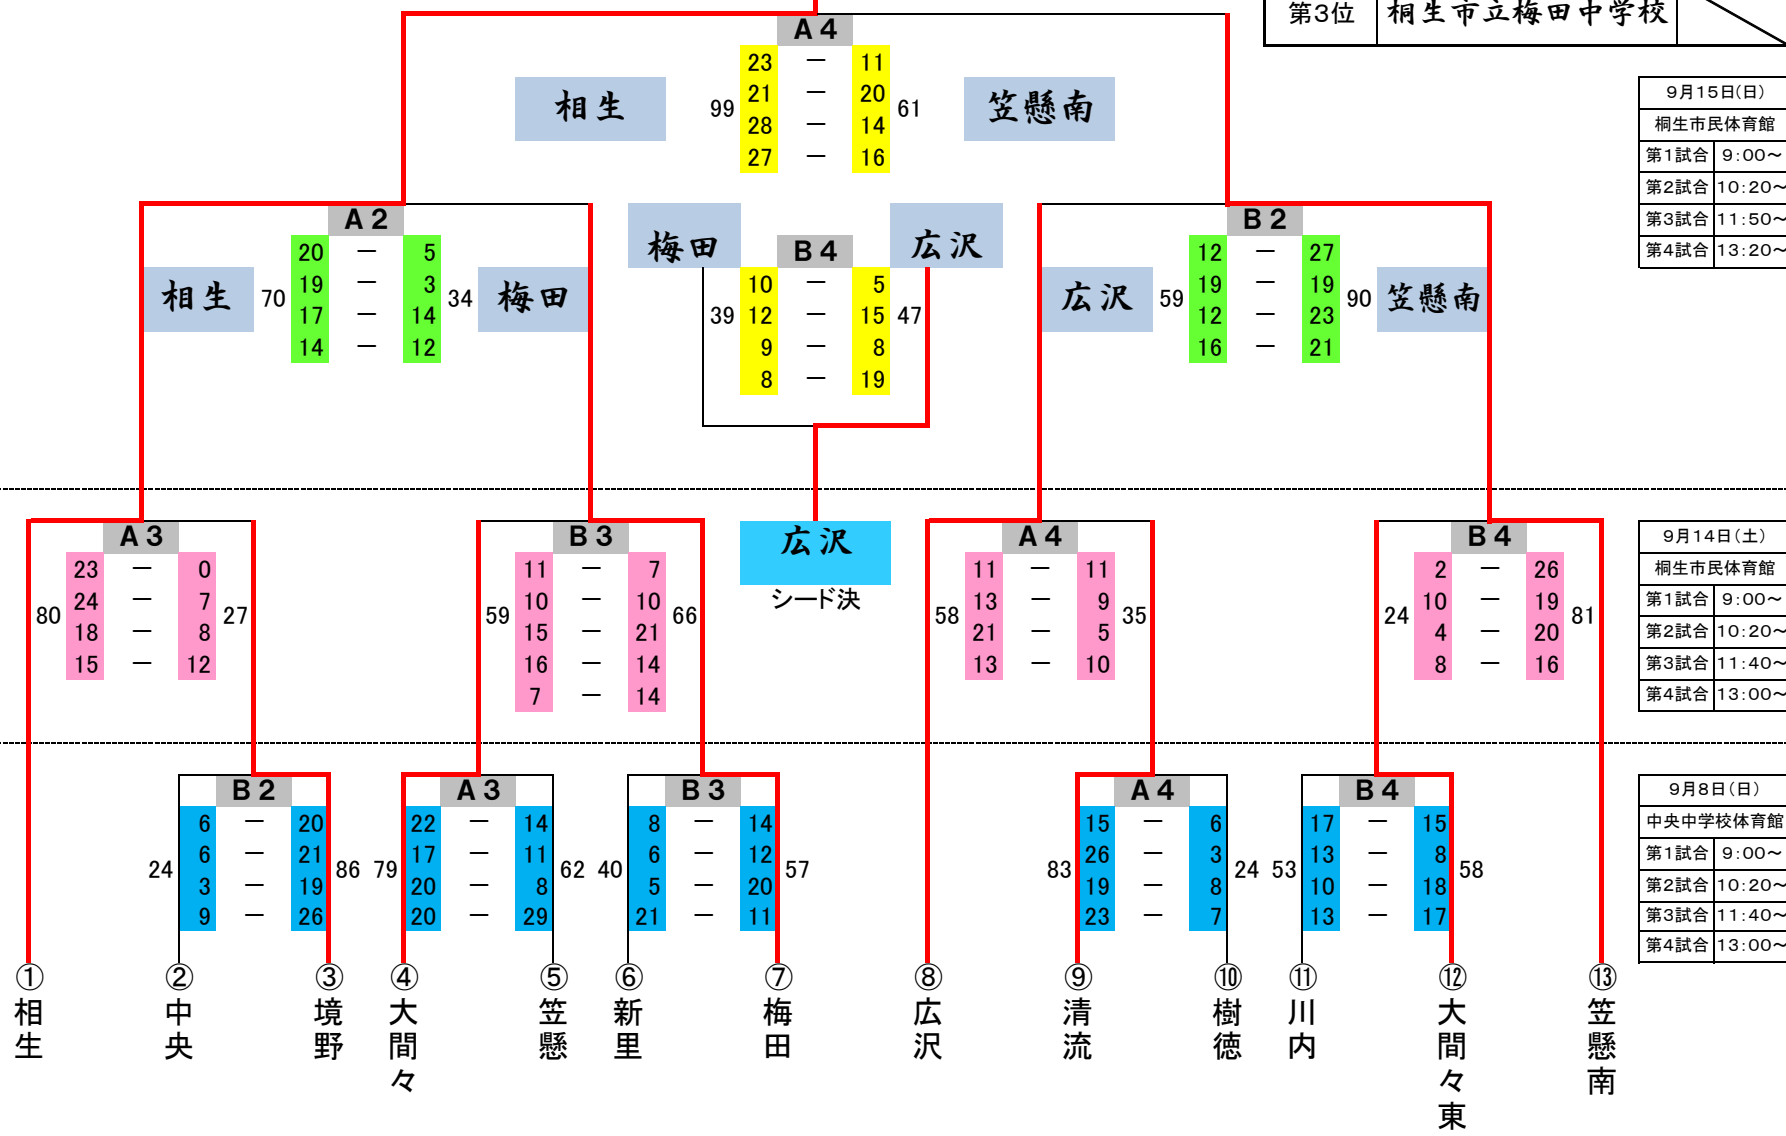

令和元年度 桐生市・みどり市中学校新人バスケットボール大会 兼 桐生市民大会(中学の部)

| | | |
|-----|-------------|-------|
| 優勝 | 桐生市立相生中学校 | 県大会出場 |
| 準優勝 | みどり市立笠懸南中学校 | 県大会出場 |
| 第3位 | 桐生市立広沢中学校 | |
| 第3位 | 桐生市立梅田中学校 | |

男子

相生

令和元年度 桐生市・みどり市中学校新人バスケットボール大会 兼 桐生市民大会(中学の部)

| | | |
|-----|-------------|-------|
| 優勝 | 桐生市立相生中学校 | 県大会出場 |
| 準優勝 | みどり市立笠懸中学校 | 県大会出場 |
| 第3位 | 桐生市立境野中学校 | |
| 第3位 | みどり市立笠懸南中学校 | |

女子

相生

笠懸

相生

笠懸

境野

境野

笠懸南

笠懸南

相生

9月15日(日)

桐生市民体育館

| | |
|------|--------|
| 第1試合 | 9:00~ |
| 第2試合 | 10:20~ |
| 第3試合 | 11:50~ |
| 第4試合 | 13:20~ |

A 1

| | | |
|----|---|----|
| 23 | - | 7 |
| 25 | - | 8 |
| 18 | - | 15 |
| 27 | - | 9 |

⑤ 境野

⑥ 笠懸南

⑦ 新里

⑧ 川内

⑨ 大間々東

⑩ 桜木

⑪ 相生