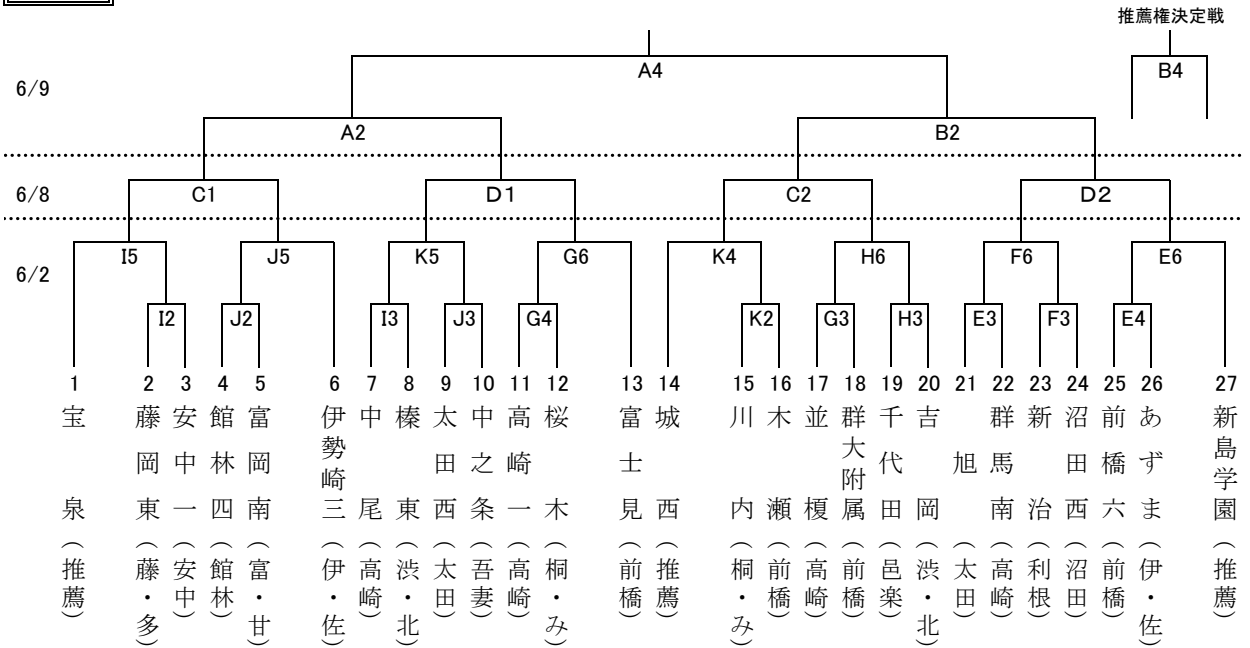

2019年度 群馬県中学校春季大会 第39回バスケットボール大会 組み合わせ

男子

女子

《試合時間》

	2日・9日	8日
第1試合...	9:00~10:10	9:30~10:40
第2試合...	10:20~11:30	10:50~12:00
第3試合...	11:40~12:50	
第4試合...	13:00~14:10	
第5試合...	14:20~15:30	
第6試合...	15:40~16:50	

《試合会場》

A・Bコート	: 桐生市民体育館
C・Dコート	: 桐生大学グリーンアリーナ (みどり市民体育館)
E・Fコート	: 桐生市新里社会体育館
G・Hコート	: 前橋市宮城体育館
I・J・Kコート	: 太田市民体育館