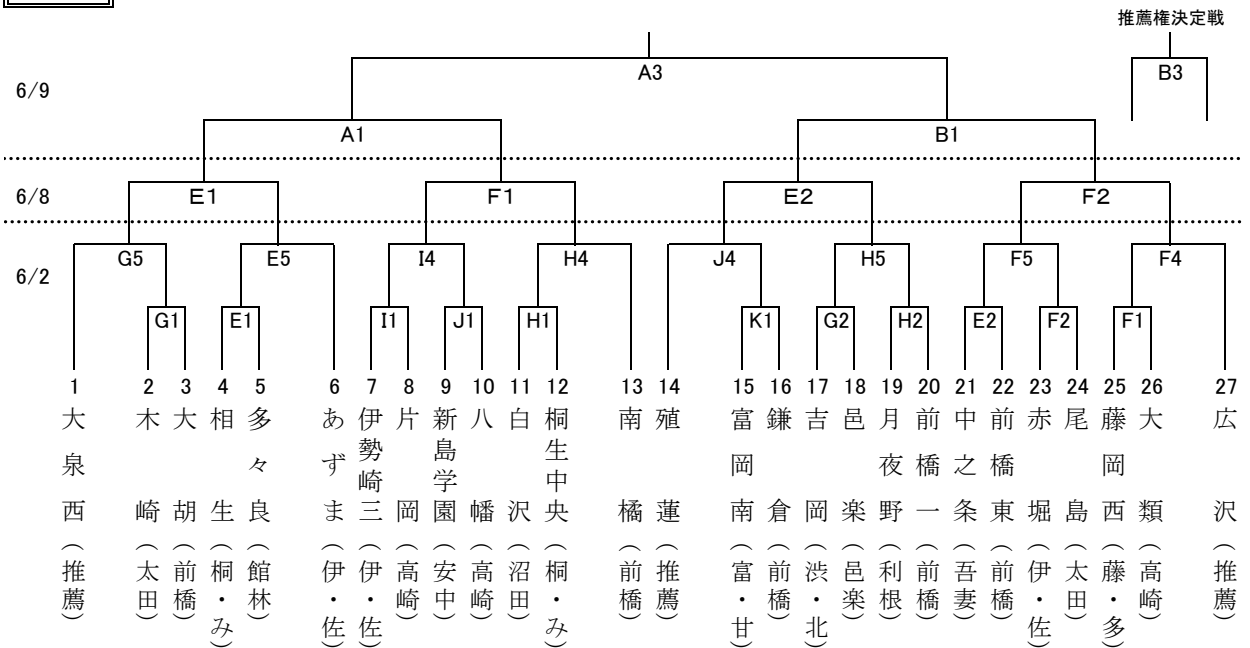

2019年度 群馬県中学校春季大会 第39回バスケットボール大会 組み合わせ

男子

女子

《試合時間》

	2日・9日	8日
第1試合...	9:00~10:10	9:30~10:40
第2試合...	10:20~11:30	10:50~12:00
第3試合...	11:40~12:50	
第4試合...	13:00~14:10	
第5試合...	14:20~15:30	
第6試合...	15:40~16:50	

《試合会場》

A・Bコート	: 桐生市民体育館
C・Dコート	: 桐生大学グリーンアリーナ (みどり市民体育館)
E・Fコート	: 桐生市新里社会体育館
G・Hコート	: 前橋市宮城体育館
I・J・Kコート	: 太田市民体育館