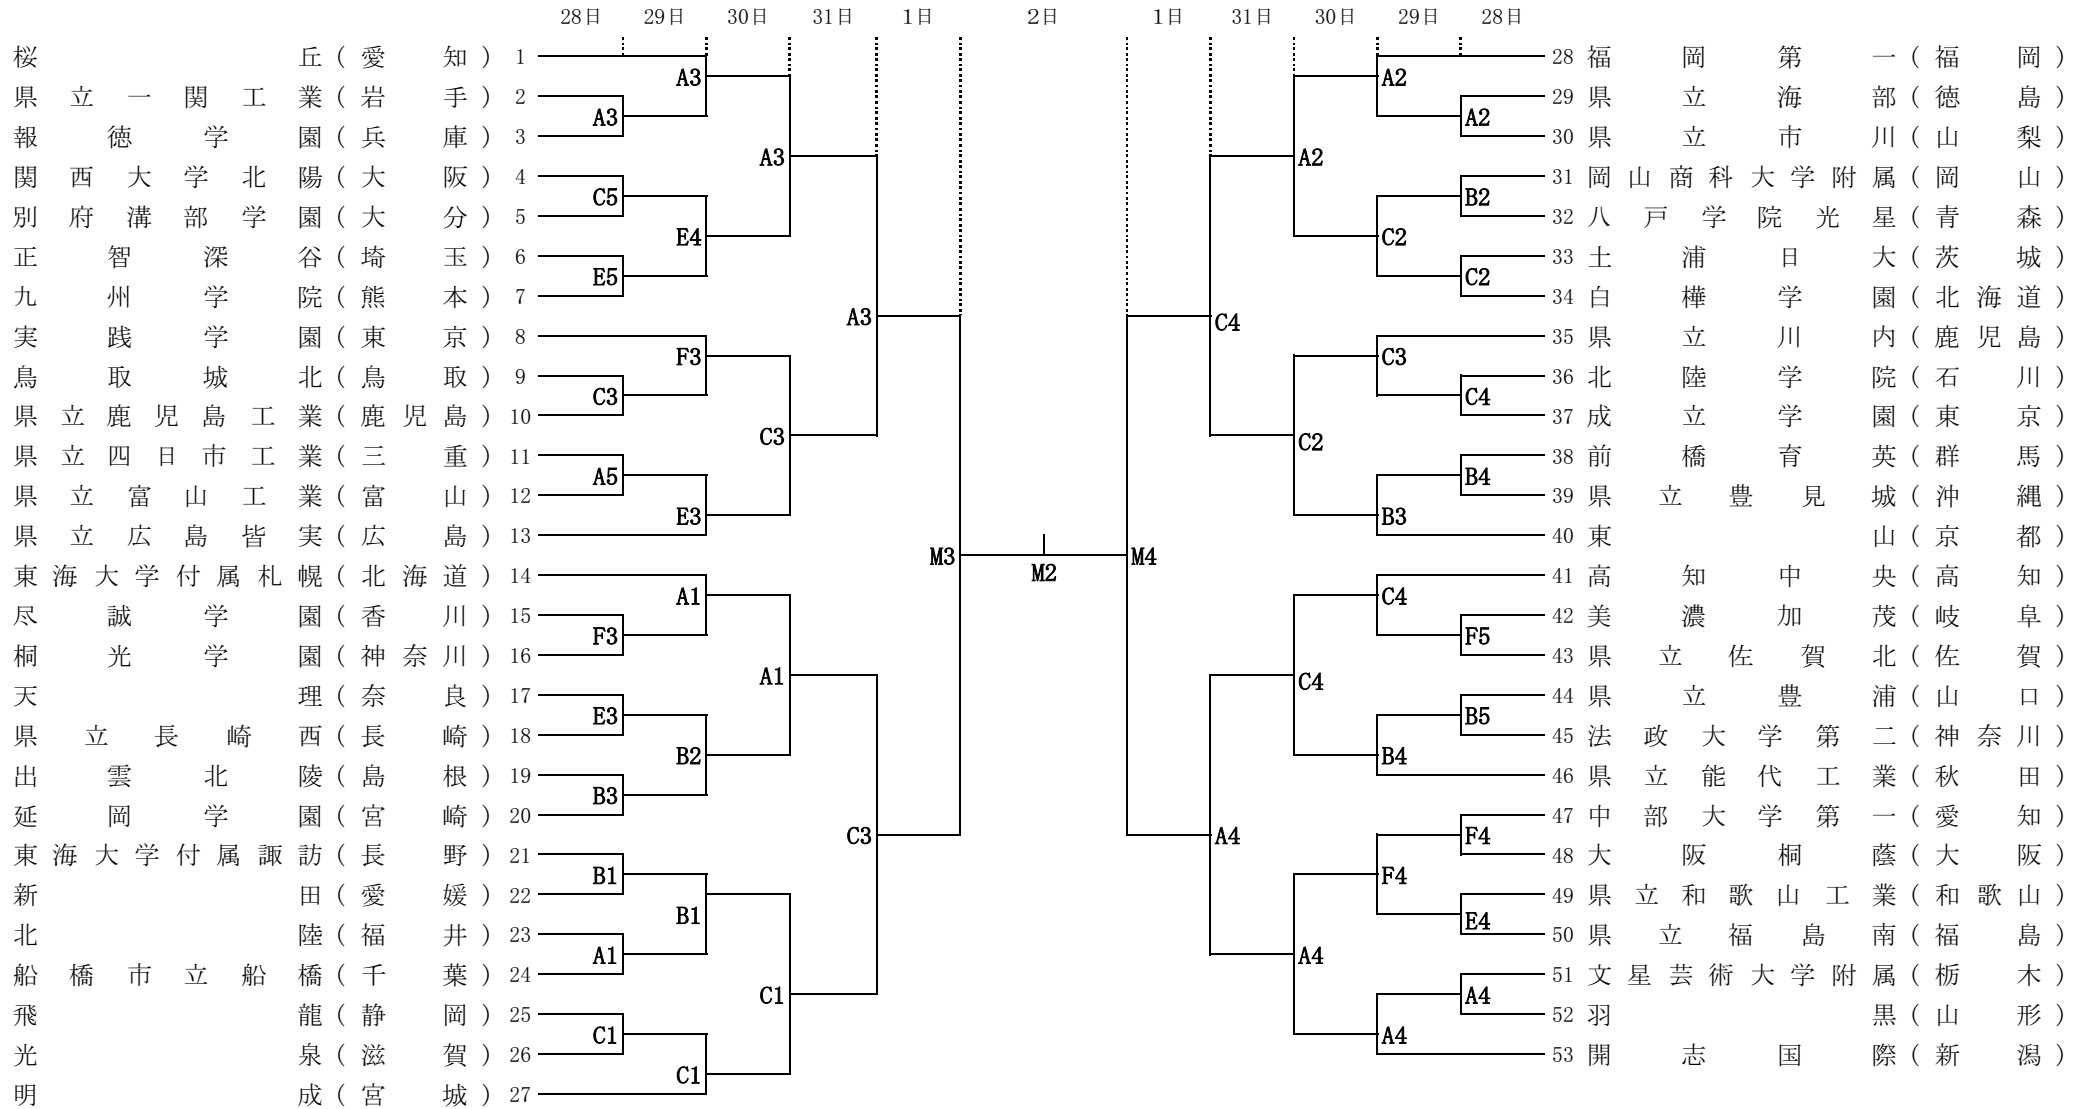

男子

令和元年度全国高等学校総合体育大会バスケットボール競技大会

A・B・C・D・M-- サンアリーナせんだい  
 E・F----- いちき串木野市総合体育館  
 G・H----- 吉田文化体育センター

試合開始予定時刻	第1試合	第2試合	第3試合	第4試合	第5試合
7月28日(日)	9:30~	11:10~	12:50~	14:30~	16:10~
7月29日(月)~7月31日(水)	10:00~	11:40~	13:20~	15:00~	
8月1日(木)			14:00~	15:40~	
8月2日(金)		11:50~			

女子

令和元年度全国高等学校総合体育大会バスケットボール競技大会

試合開始予定時刻

A・B・C・D・M-- サンアリーナせんだい  
 E・F----- いちき串木野市総合体育館  
 G・H----- 吉田文化体育センター

	第1試合	第2試合	第3試合	第4試合	第5試合
7月28日(日)	9:30~	11:10~	12:50~	14:30~	16:10~
7月29日(月)~7月31日(水)	10:00~	11:40~	13:20~	15:00~	
8月1日(木)	10:00~	11:40~			
8月2日(金)	10:00~				