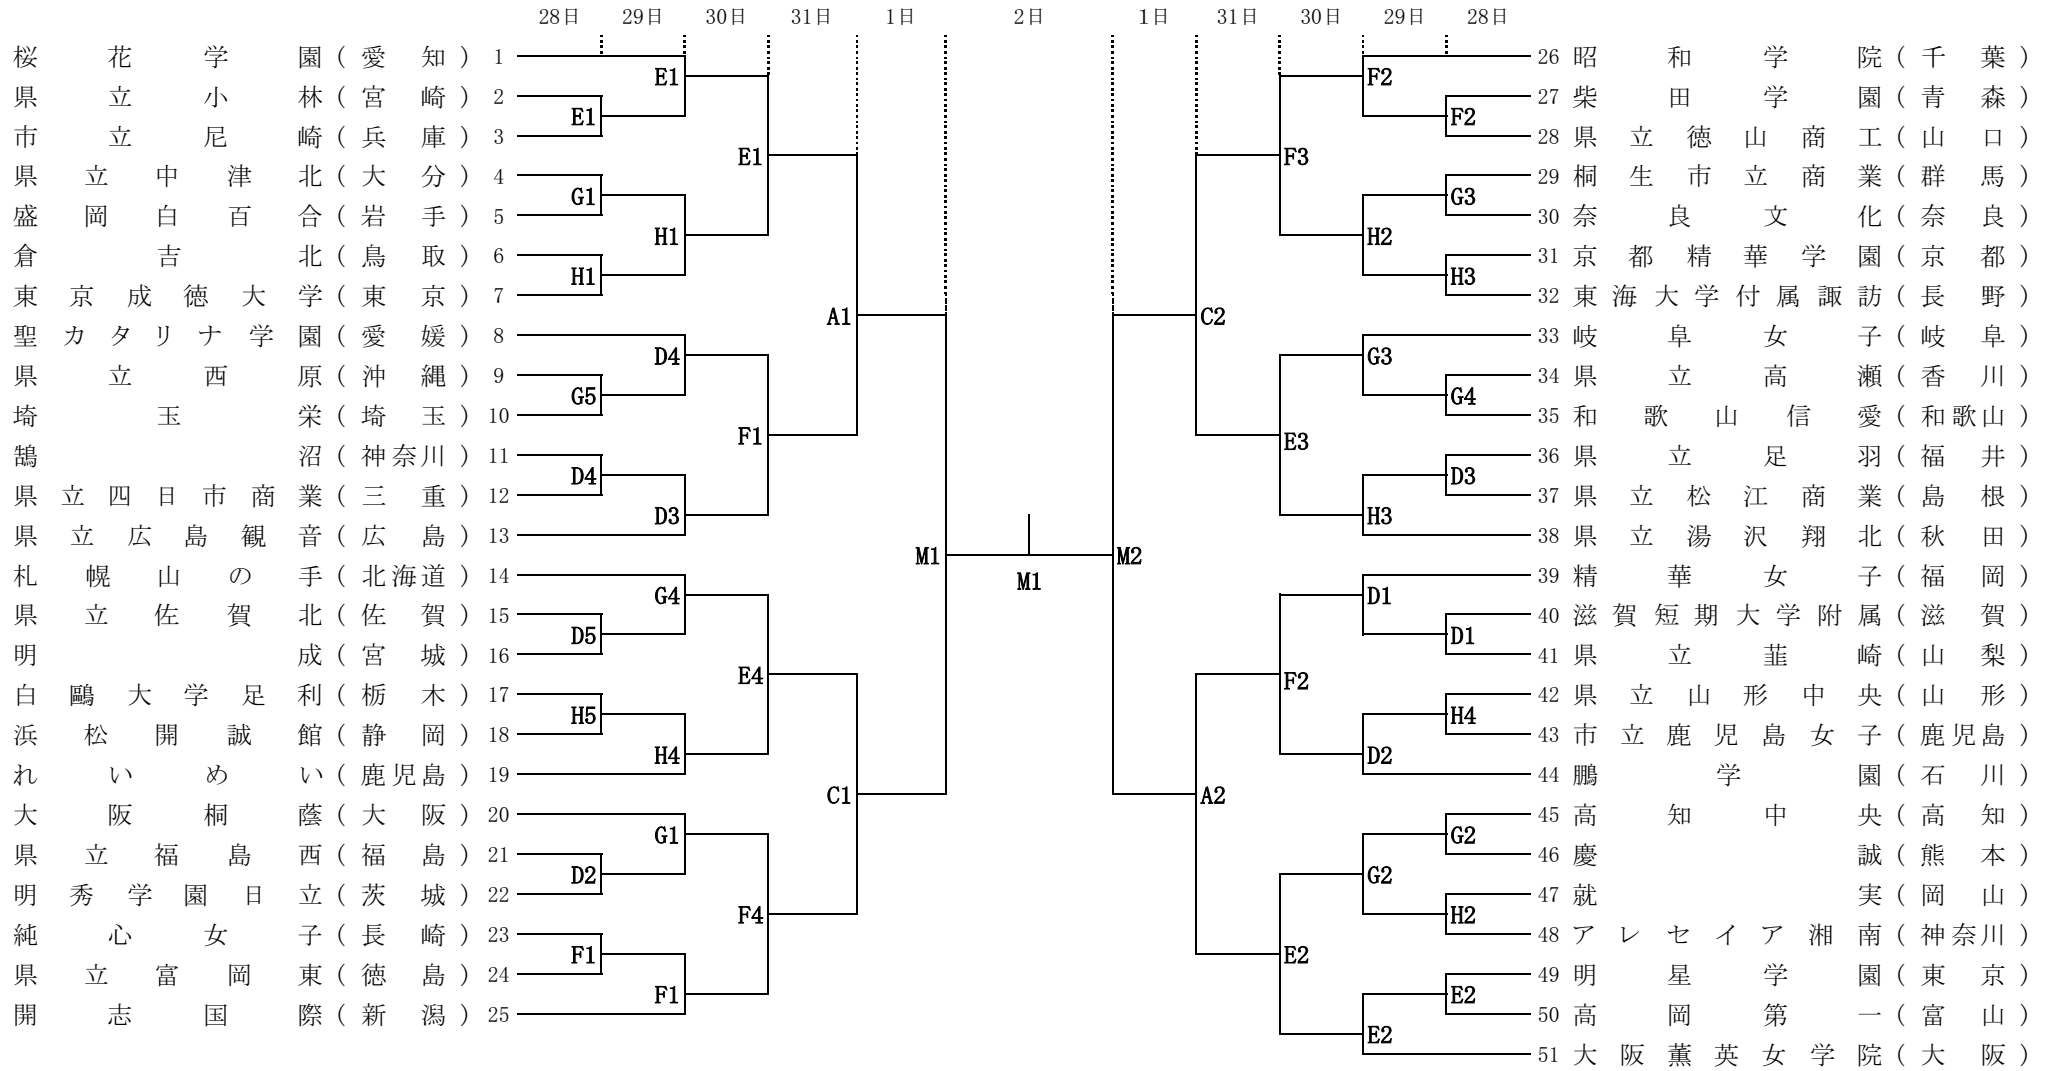

男子

令和元年度全国高等学校総合体育大会バスケットボール競技大会

A・B・C・D・M-- サンアリーナせんだい  
 E・F----- いちき串木野市総合体育館  
 G・H----- 吉田文化体育センター

試合開始予定時刻	第1試合	第2試合	第3試合	第4試合	第5試合
7月28日(日)	9:30~	11:10~	12:50~	14:30~	16:10~
7月29日(月)~7月31日(水)	10:00~	11:40~	13:20~	15:00~	
8月1日(木)			14:00~	15:40~	
8月2日(金)		11:50~			

女子

令和元年度全国高等学校総合体育大会バスケットボール競技大会

試合開始予定時刻

A・B・C・D・M-- サンアリーナせんだい  
 E・F----- いちき串木野市総合体育館  
 G・H----- 吉田文化体育センター

	第1試合	第2試合	第3試合	第4試合	第5試合
7月28日(日)	9:30~	11:10~	12:50~	14:30~	16:10~
7月29日(月)~7月31日(水)	10:00~	11:40~	13:20~	15:00~	
8月1日(木)	10:00~	11:40~			
8月2日(金)	10:00~				