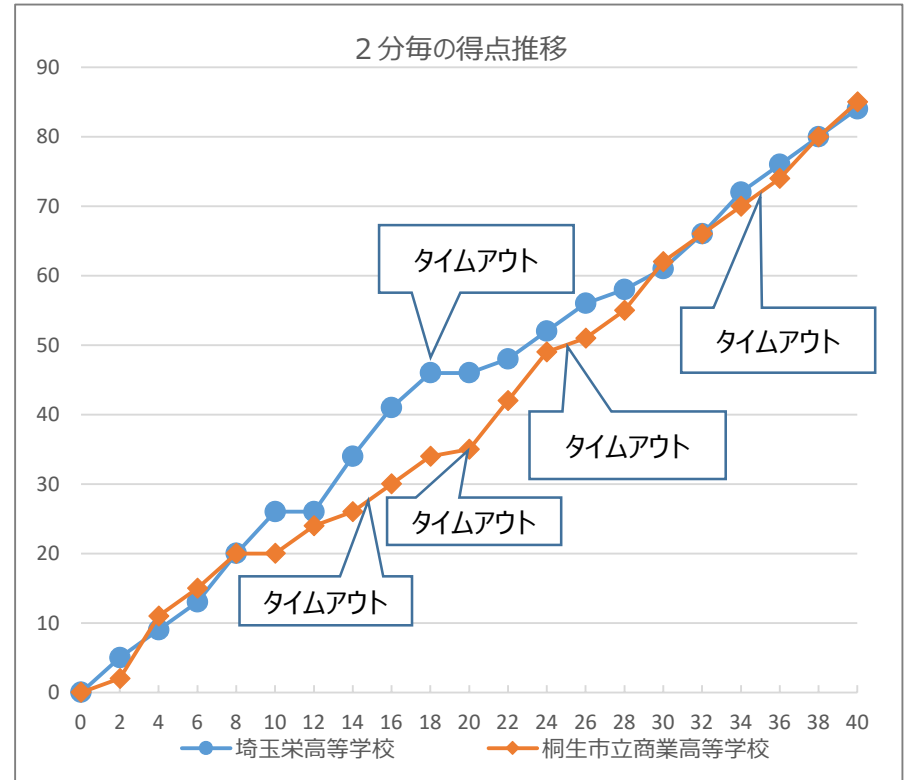

令和元年度 第30回関東高等学校バスケットボール新人大会

令和2年2月8日(土) 女子 1回戦 緑が丘スポーツ公園体育館 Dコート 第1試合

チームA		26	1st	20			チームB
埼玉栄高等学校 (埼玉県)	84	20	2nd	15	85	桐生市立商業高等学校 (群馬県)	
		15	3rd	27			
		23	4th	23			
			OT				

Aチーム： 埼玉栄高等学校

No.	S	氏名	PTS	3P FG		2P FG		FT		F	REBOUNDS		
				M	A	M	A	M	A		OR	DR	TOT
1		高橋 こはく	8	0	1	4	8	0	0	1	0	7	7
2	*	野尻 愛架	21	1	2	8	15	2	3	1	0	2	2
3	*	木下 愛里	0	0	4	0	1	0	0	5	2	5	7
4		會田 芽夢											
5	*	宮城 姫七	8	0	1	4	7	0	0	0	1	3	4
6	*	カマラ アセトゥ	31	0	0	15	26	1	5	4	4	8	12
7	*	石川 来夢	8	0	0	2	4	4	6	0	6	5	11
8		小島 涼華											
9		岡田 愛星											
10		正野 夏月	0	0	0	0	0	0	0	0	0	0	0
11		長谷川 優羽	8	0	2	4	7	0	0	1	0	0	0
12		山田 七星	0	0	1	0	1	0	0	1	0	1	1
13		本澤 咲月											
14		高橋 美樹											
15		海野 李奈											
HC/TEAM		目 由紀宏									0	2	2
合計			84	1	11	37	69	7	14	13	13	33	46

Bチーム： 桐生市立商業高等学校

No.	S	氏名	PTS	3P FG		2P FG		FT		F	REBOUNDS		
				M	A	M	A	M	A		OR	DR	TOT
1	*	田村 聖花	6	0	0	3	7	0	1	4	3	2	5
2	*	帆足 咲	17	3	10	4	7	0	0	3	0	6	6
3		高木 美咲											
4		大橋 来夢											
5		松田 莉菜	0	0	0	0	0	0	0	0	0	0	0
6		内田 天空	3	0	0	1	2	1	2	1	3	0	3
7	*	堀越 梨々夏	31	0	2	14	24	3	3	2	0	7	7
8	*	内山 優美	19	2	5	6	10	1	2	3	1	4	5
9		米山 紫乃											
10		矢部 愛莉	0	0	0	0	0	0	0	0	0	0	0
11		水出 紅葉											
12		星野 璃音	3	1	5	0	0	0	0	0	0	0	0
13		町田 乃綾	0	0	0	0	0	0	0	1	0	0	0
14	*	船戸 姫夢	6	0	1	2	2	2	4	1	1	2	3
15		清藤 彩妃	0	0	0	0	1	0	0	0	0	0	0
HC/TEAM		西條 佑治									2	1	3
合計			85	6	23	30	53	7	12	15	10	22	32

戦評

記者：宮下 敏治 (山梨県高体連)

1Q：両チームともマンツーマンディフェンスで試合開始。埼玉栄は#5を中心に高さを生かし得点していく。一方、桐生商業はゴール下でのファールが重なるが、粘り強いディフェンスをみせる。桐生商業は速攻で#2や#3のミドルシュートや#23の3Pシュートで得点を重ね、埼玉栄26-20桐生商業で1Q終了。

2Q：桐生商業#3の3Pで開始する。桐生商業は#22と#23を中心に素早いパス回しからアウトサイドで攻める。埼玉栄はオフェンスのテンポを上げ、#1と#10の速攻で連続得点をしていき、46-35で埼玉栄がリードで2Q終了。

3Q：埼玉栄は再び#5を中心にインサイドを攻める。桐生商業は#22と#23の1対1で得点を重ねる。両チーム速攻で得点を奪い合い、速い展開が続く。終了間際、桐生商業#38のブザービーターが決まり、埼玉栄61-62で桐生商業がリードで終了。

4Q：両チームとも一歩も引かず一進一退の状況が続く。桐生商業#22がスクリーンを使った攻めを中心に得点する。埼玉栄は#5のインサイド、#0と#1のドライブで得点を重ねる。終盤、埼玉栄は高い位置でのプレスを試みるがタイムアップ。埼玉栄84-85で桐生商業が接戦を制し、2回戦に進んだ。

主審	第1副審	第2副審
大川 尚 (千葉県)	若林 謙作 (栃木県)	中澤 杏樹 (山梨県)