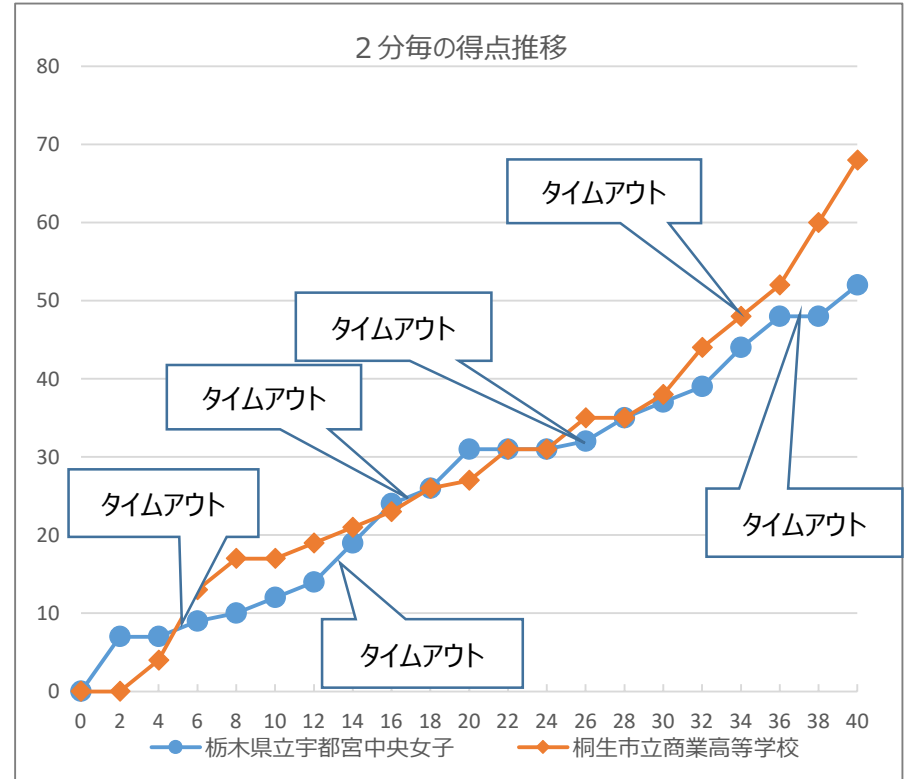

令和元年度 第30回関東高等学校バスケットボール新人大会

令和2年2月8日(土) 女子 2回戦 緑が丘スポーツ公園体育館 コート 第5試合

チームA		12	1st	17			チームB
栃木県立宇都宮中央女子 (栃木県)	52	19	2nd	10	68	桐生市立商業高等学校 (群馬県)	
		6	3rd	11			
		15	4th	30			
			OT				

Aチーム： 栃木県立宇都宮中央女子

	S	No.	氏名	PTS	3P FG		2P FG		FT		F	REBOUNDS		
					M	A	M	A	M	A		OR	DR	TOT
1	*	4	岡田 茜音	5	1	13	1	3	0	0	4	1	1	2
2	*	5	岩崎 唯	14	0	0	5	9	4	4	4	3	9	12
3	*	6	生田 琳子	8	0	4	3	9	2	3	4	0	3	3
4	*	7	鳥羽 萌香	0	0	4	0	1	0	0	5	1	1	2
5		8	福田 萌夏											
6		9	横島 楓華	2	0	0	1	2	0	0	0	1	4	5
7		10	坂本 唯綺愛	0	0	0	0	0	0	0	0	0	0	0
8		11	遠藤 玲奈											
9		12	鳥羽 愛梨											
10		13	阿部 有伽											
11	*	14	河津 真由	17	0	2	6	14	5	7	4	1	7	8
12		15	奈良 日南	6	2	4	0	3	0	1	5	0	3	3
13		16	島田 あおい											
14		17	池田 芽生											
15		18	山下 桜子											
HC/TEAM			下島 健一									2	3	5
合計				52	3	27	16	41	11	15	26	9	31	40

戦評

記者：宮下 敏治 (山梨県高体連)

1Q：ゲーム開始直後、宇中女は#4の3P、#5と#6のレイアップで3連続で得点し、流れに乗る。一方、桐生商業は#2の1対1やそのドライブに対する外角での合わせで応戦する。両チームとも着実に得点を重ね、12-17桐生商業リードで1Q終了。

2Q：桐生商業は1Qと同様に#22を中心に加点していく。宇中女はゴールへ向かうも桐生商業の粘り強いディフェンスに阻まれ得点できない時間が続くが、#5や#14のポストプレイでファールを誘う。そして#15の3Pで宇中女が逆転し、31-27宇中女リードで2Q終了。