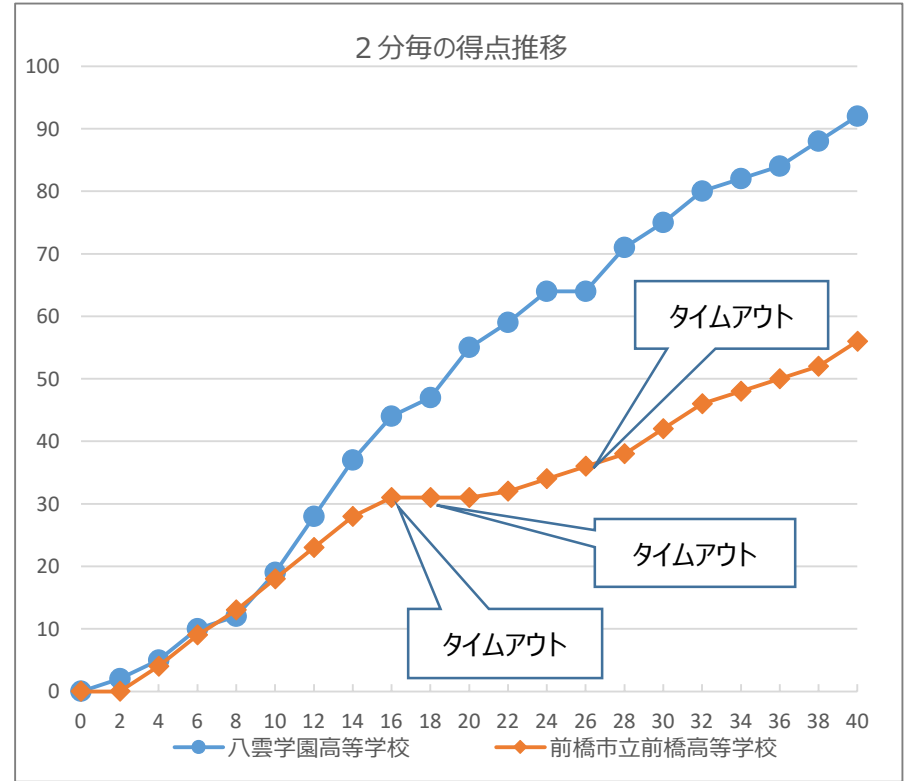

令和元年度 第30回関東高等学校バスケットボール新人大会

令和2年2月8日(土) 女子 2回戦 緑が丘スポーツ公園体育館 Cコート 第6試合

チームA		19	1st	18			チームB
八雲学園高等学校 (東京都)	92	36	2nd	13	56	前橋市立前橋高等学校 (群馬県)	
		20	3rd	11			
		17	4th	14			
			OT				

Aチーム： 八雲学園高等学校

	S	No.	氏名	PTS	3P FG		2P FG		FT		F	REBOUNDS		
					M	A	M	A	M	A		OR	DR	TOT
1	*	4	粟谷 真帆	33	0	0	14	21	5	9	3	6	9	15
2	*	5	久米田 琉菜	19	0	1	9	17	1	2	2	10	5	15
3	*	6	岡田 空	15	1	2	6	15	0	0	1	0	2	2
4	*	7	宮下 愛弥	14	3	9	2	7	1	2	2	0	6	6
5	*	8	吉塚 ゆい	5	1	1	1	2	0	0	1	0	4	4
6		9	榑原 沙織	0	0	0	0	0	0	0	0	0	0	0
7		10	清水 乃梨花	2	0	0	1	2	0	0	1	0	2	2
8		11	安塚 千遥	2	0	0	1	2	0	0	0	0	0	0
9		12	梶山 沙季	0	0	0	0	0	0	0	0	0	0	0
10		13	蓑輪 唯奈	0	0	0	0	0	0	0	0	0	0	0
11		14	原 智花	2	0	0	1	1	0	0	0	2	2	4
12		15	三浦 向日葵	0	0	0	0	0	0	0	0	0	0	0
13		16	崔 杏莉											
14														
15														
HC/TEAM			高木優子											0
合計				92	5	13	35	67	7	13	10	18	30	48

Bチーム： 前橋市立前橋高等学校

	S	No.	氏名	PTS	3P FG		2P FG		FT		F	REBOUNDS		
					M	A	M	A	M	A		OR	DR	TOT
1		4	山藤 未由	4	0	2	2	6	0	0	1	0	0	0
2	*	5	中島 里菜	5	0	5	2	11	1	2	1	0	1	1
3	*	6	松井 花凜	10	1	1	3	10	1	2	3	3	2	5
4	*	7	萩原 さや	16	1	1	5	11	3	3	3	4	7	11
5	*	8	関口 もえ	10	0	4	5	11	0	2	4	3	3	6
6	*	9	竹田 優菜	7	1	2	2	4	0	0	1	1	2	3
7		10	渡邊 日菜	0	0	0	0	1	0	0	0	0	0	0
8		11	花岡 莉											
9		12	鈴木 夢穂	4	0	0	2	2	0	0	1	0	0	0
10		13	中島 夢生花	0	0	0	0	0	0	0	0	0	0	0
11		14	立石 栞菜	0	0	0	0	0	0	0	0	0	0	0
12		15	井出 陽音	0	0	0	0	1	0	0	0	0	0	0
13		16	大久保 飛鳥	0	0	0	0	1	0	0	0	0	0	0
14		17	水越 あすか	0	0	0	0	1	0	0	0	0	1	1
15		18	佐藤 愛心											
HC/TEAM			平田 剛久									0	1	1
合計				56	3	15	21	59	5	9	14	11	17	28

戦評

記者：渡辺 康弘 (山梨県高体連)

1Q：開始直後、八雲学園#4のゴール下のシュートが決まり、その後も#5のドライブや#7の3Pで得点を重ねる。対する市立前橋は、#6のミドルシュート、#7の3Pで応戦する。1Q終了間際、八雲学園#8の3Pが決まり、1Q終了かと思われたが、市立前橋#6の放った3Pがブザービーターで決まる。19-18八雲学園リードで終える。

2Q：八雲学園は1Qに引き続き、#4のインサイドプレイや#7のインターセプトからのシュートで着実に加点し、リードを広げる。一方、市立前橋は果敢にゴールへ向かい、得点しようとするも、八雲学園の高さのあるディフェンスに苦戦し、なかなか得点を奪うことができない。55-31八雲学園リードで終える。

3Q：追いつきたい市立前橋は、ハードなディフェンスでミス誘おうとするも、八雲学園#6や#5がそれを躲しながら得点していく。市立前橋は高さのある八雲学園のディフェンスに対し、素早いパス回しとカッティングで得点し、食らいつく。75-42八雲学園リードで終える。

4Q：市立前橋はオールコートマンツーマンディフェンスでのプレッシャーから、#8の素早いドライブで加点し、最後までひたむきな姿勢をみせる。八雲学園はベンチメンバーも出場し、層の厚さをみせ、92-56で準決勝に駒を進めた。

主審	第1副審	第2副審
大川 尚 (千葉県)	慶野 芽以 (栃木県)	荻野 健 (山梨県)