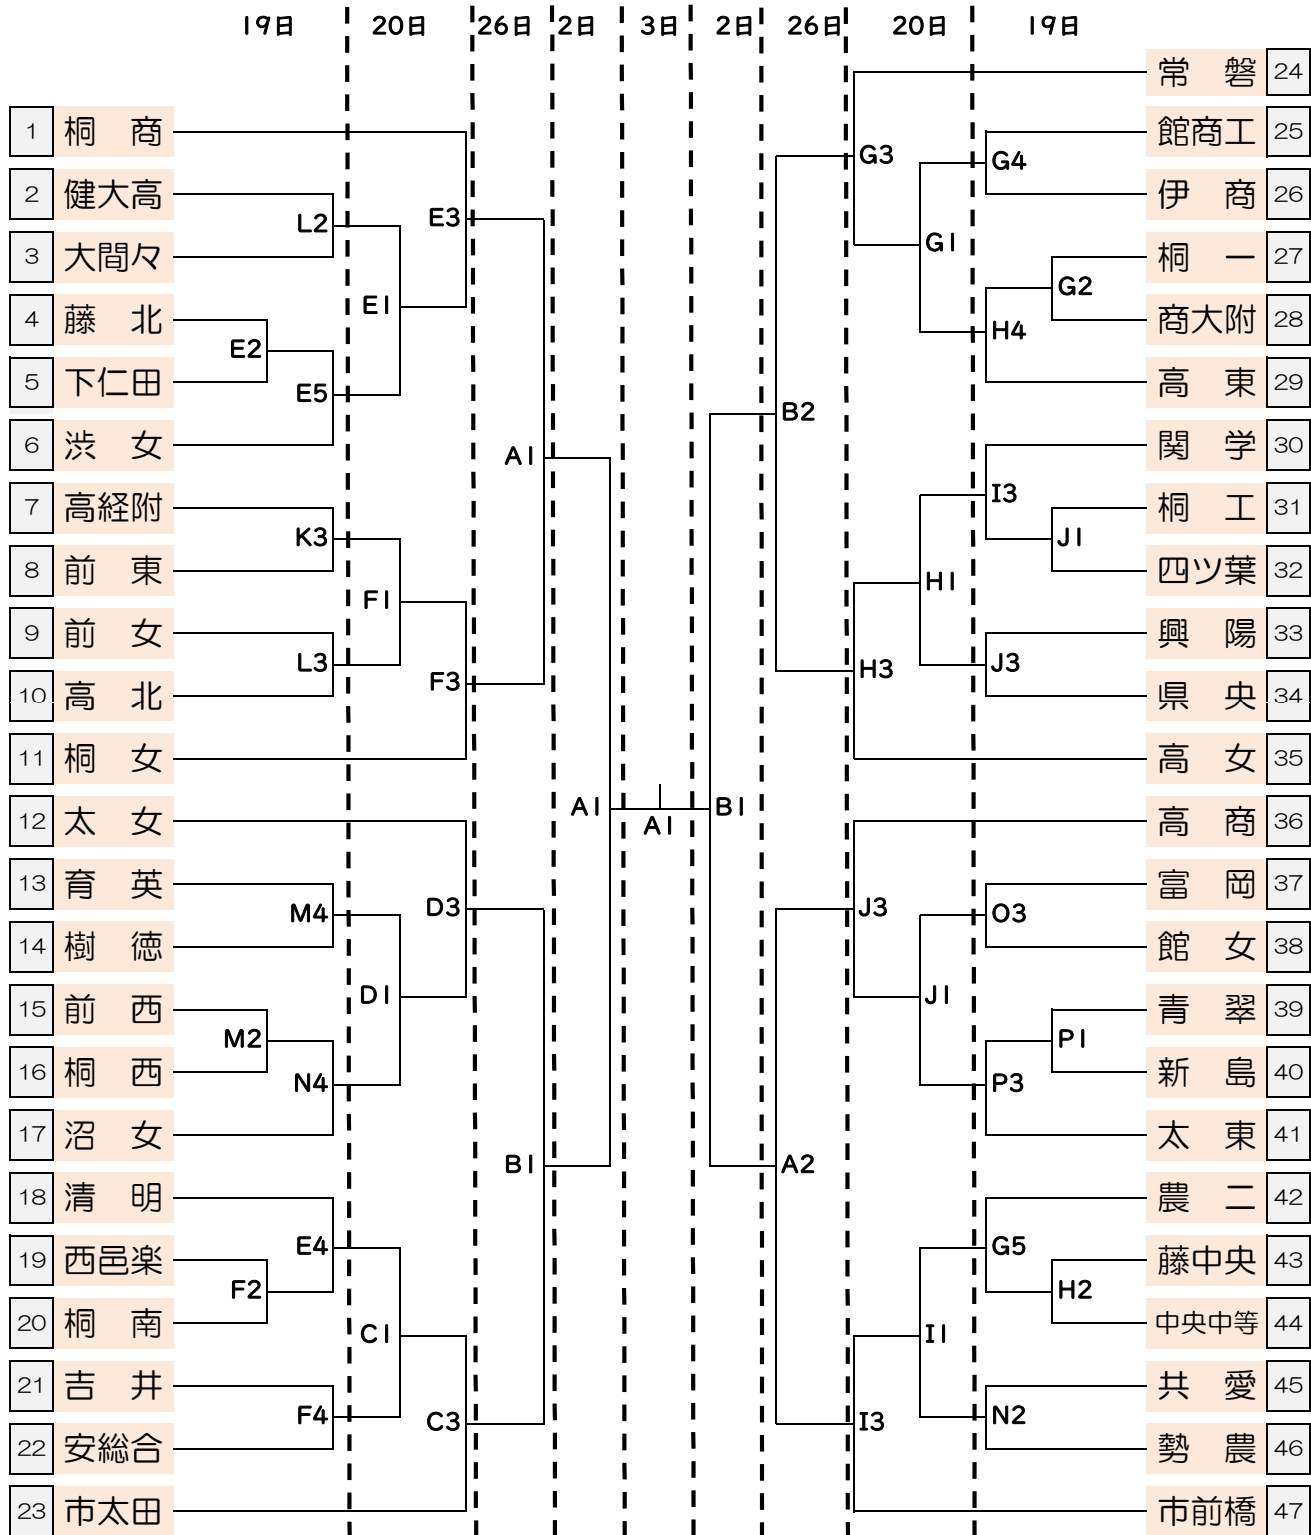

令和元年度群馬県高等学校バスケットボール選手権大会  
令和元年度第72回全国高等学校バスケットボール選手権大会県予選会

女子

会 場	
A,B	桐生市民体育館
C,D	渋 川
E,F	渋 女
G,H	常 磐
I,J	桐 工
K,L	桐 商
M,N	前 西
O,P	青 翠

時 間	
19日	
第1	9:00
第2	10:30
第3	12:00
第4	13:30
第5	15:00
20日・26日	
第1	9:30
第2	11:15
第3	13:00
第4	14:45
2日・3日	
第1	10:00
第2	12:00