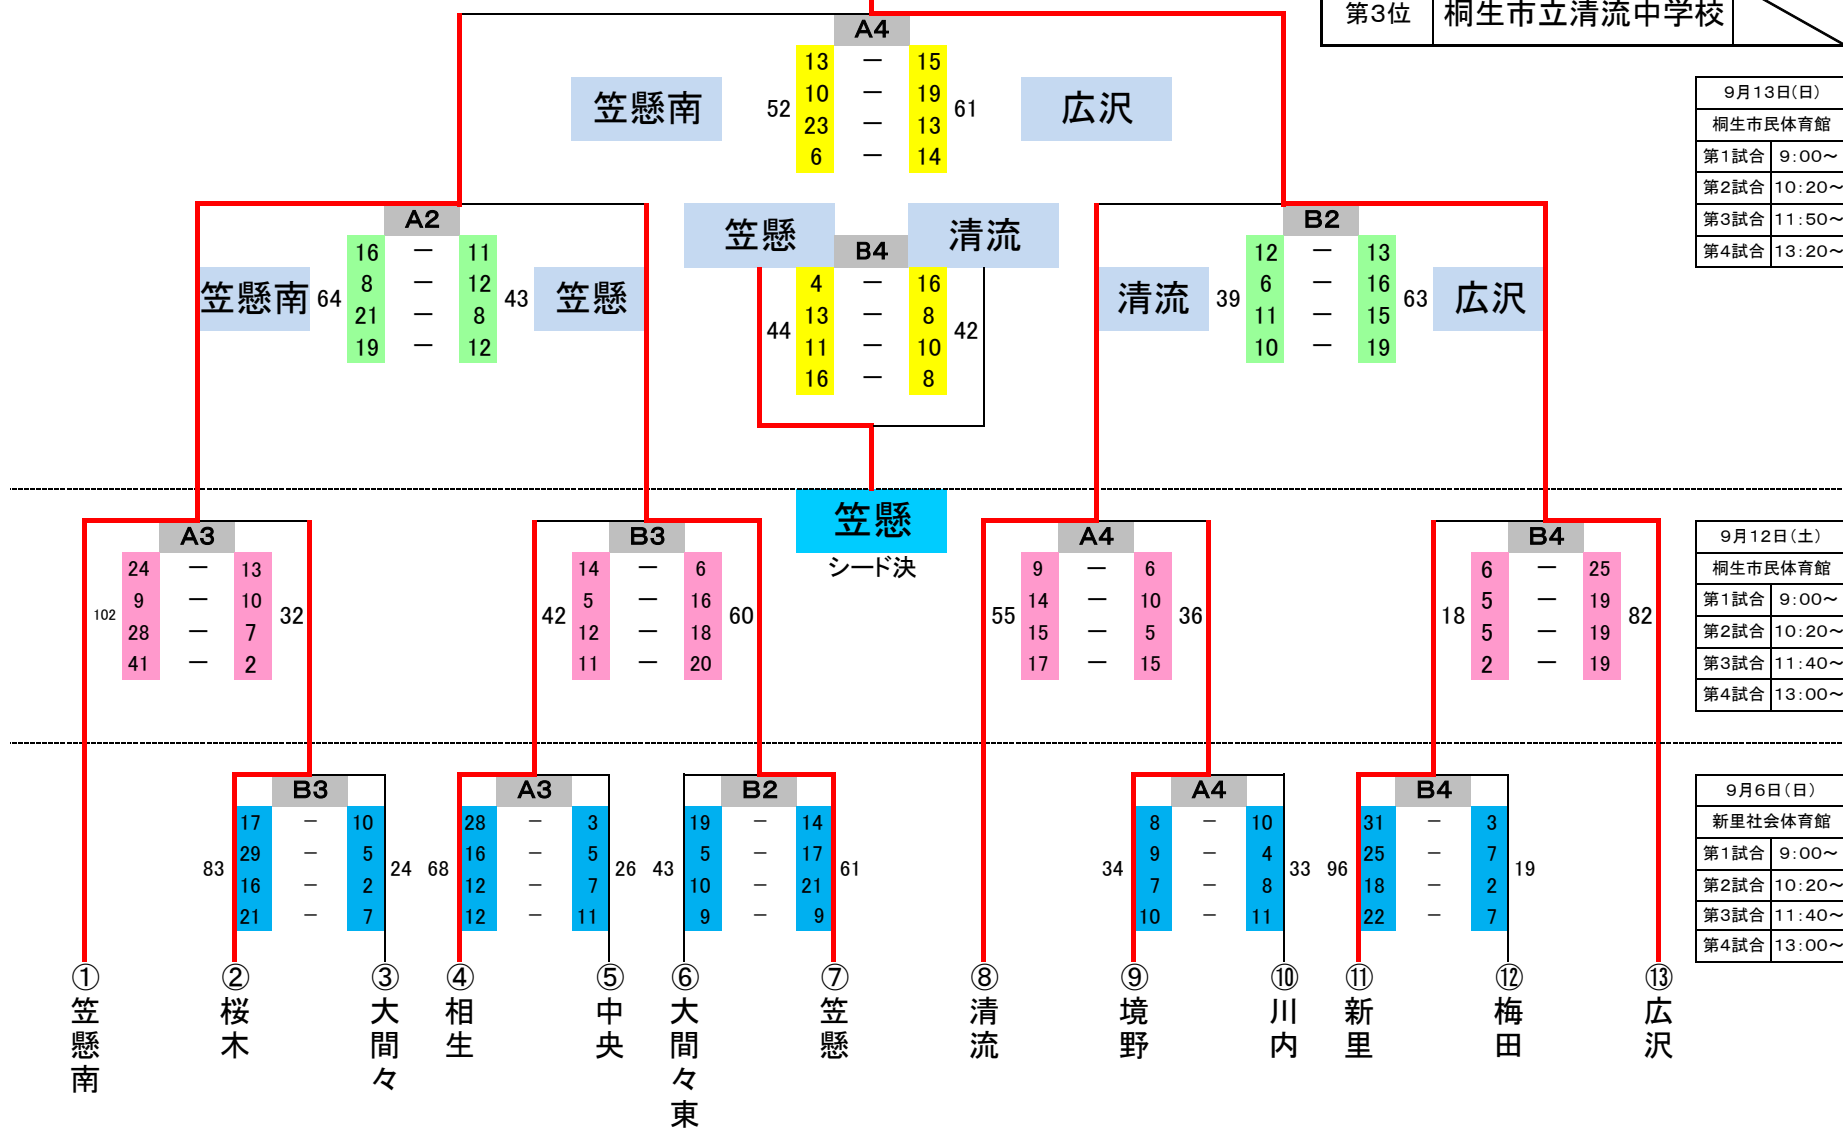

令和2年度 桐生市・みどり市中学校新人バスケットボール大会

優勝	桐生市立広沢中学校	県大会出場
準優勝	みどり市立笠懸南中学校	
第3位	みどり市立笠懸中学校	
第3位	桐生市立清流中学校	

男子

広沢

令和2年度 桐生市・みどり市中学校新人バスケットボール大会

女子

優勝	みどり市立笠懸中学校	県大会出場
準優勝	桐生市立境野中学校	
第3位	みどり市立笠懸南中学校	
第3位	桐生市立相生中学校	

9月13日(日)	
桐生市民体育館	
第1試合	9:00~
第2試合	10:20~
第3試合	11:50~
第4試合	13:20~

9月12日(土)	
桐生市民体育館	
第1試合	9:00~
第2試合	10:20~
第3試合	11:40~
第4試合	13:00~

9月6日(日)	
新里社会体育館	
第1試合	9:00~
第2試合	10:20~
第3試合	11:40~
第4試合	13:00~

笠懸

A3

20	—	14
19	—	15
16	—	15
26	—	20

笠懸

81

64

境野

A1

21	—	20
16	—	18
20	—	14
7	—	31

笠懸南

64

83

笠懸

笠懸南

⑧ 川内

⑨ 広沢

⑩ 桜木

⑪ 境野