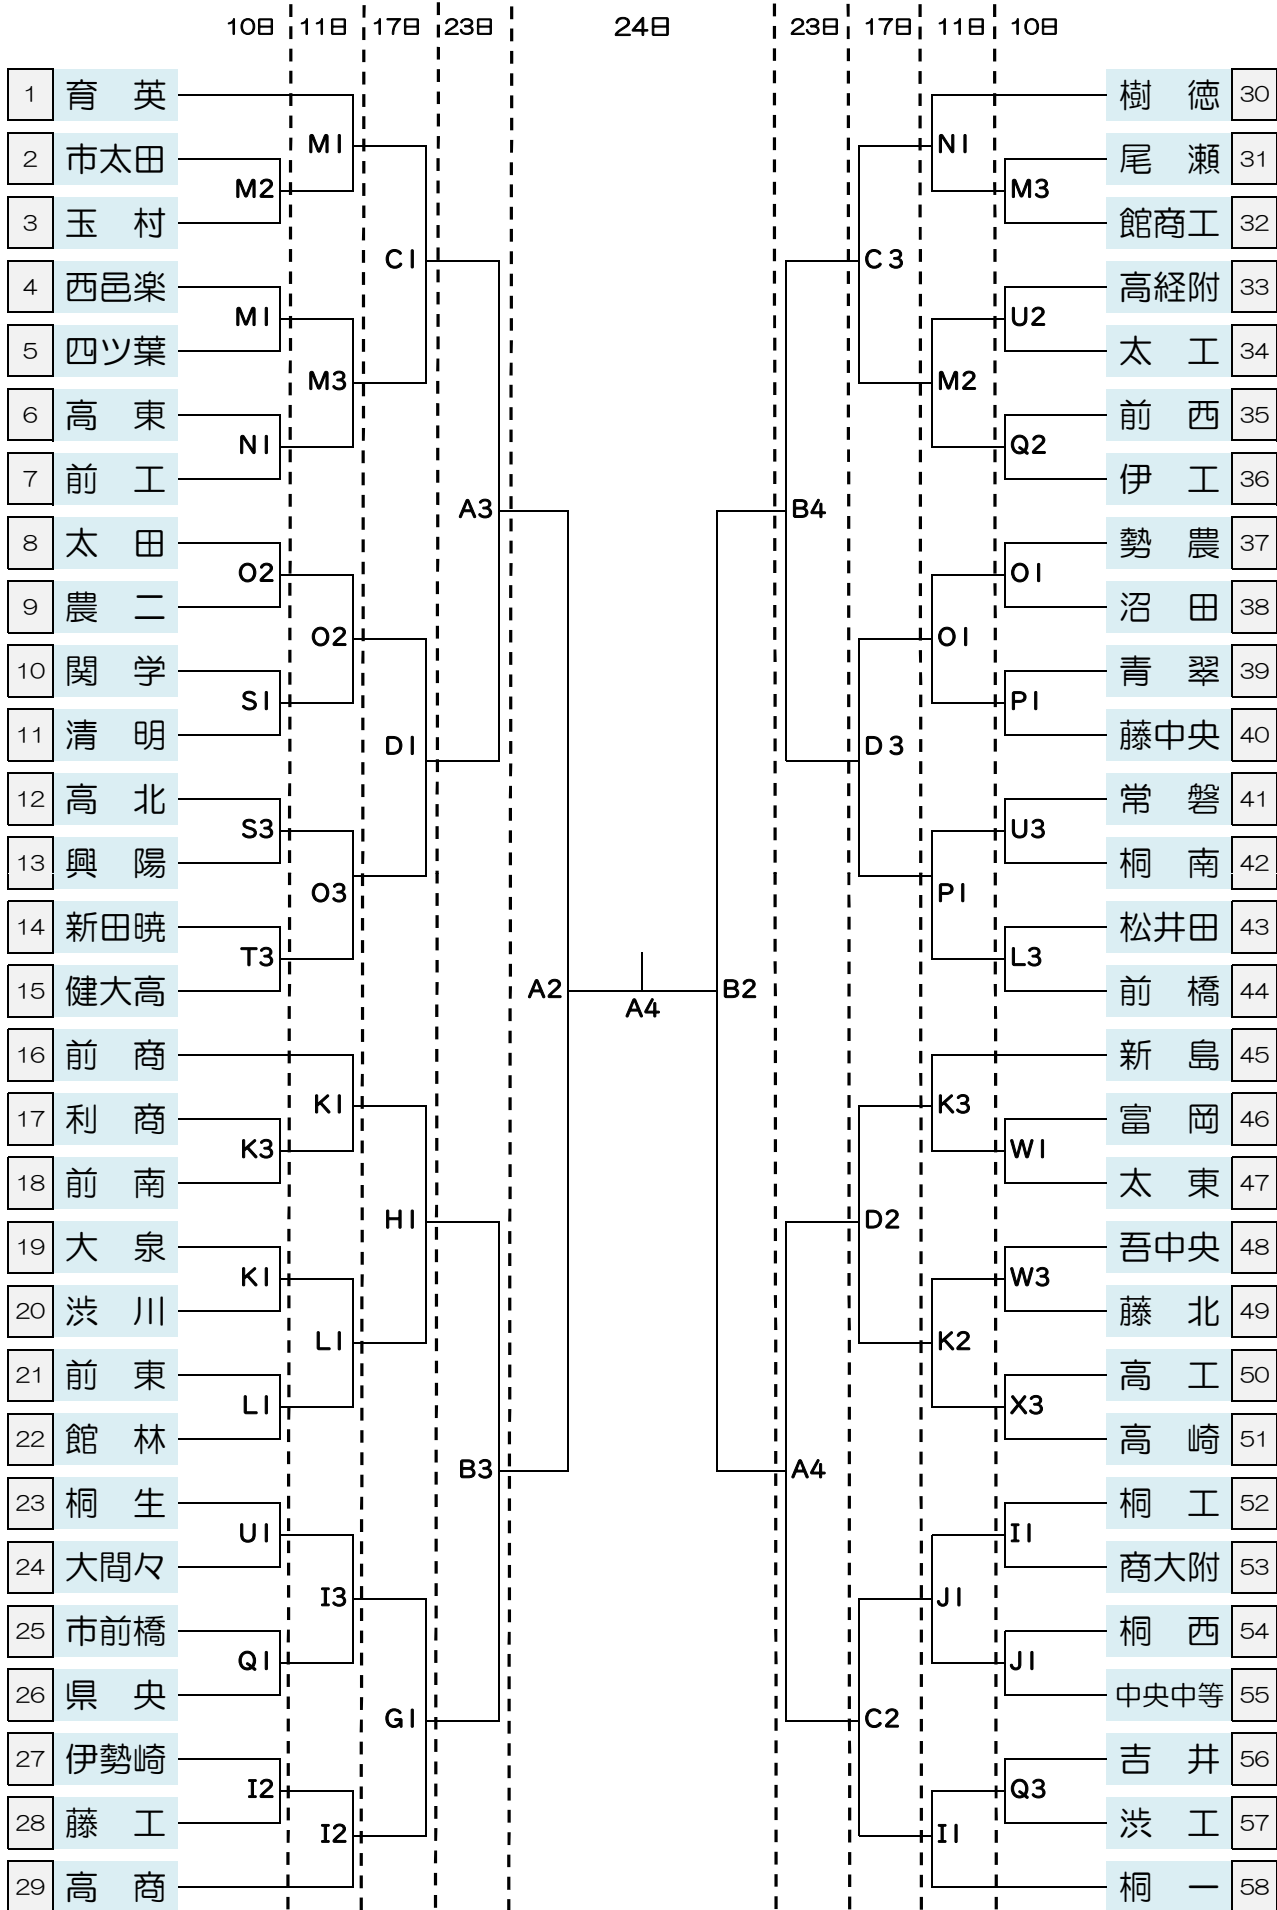

令和2年度 群馬県高等学校バスケットボール新人大会  
兼第31回 関東高等学校バスケットボール新人大会県予選会

男子

会場	
A,B	伊勢崎市民体育館
C,D	ALSOK
E,F	ぐんまアリーナ
G,H	高崎商業
I,J	伊勢崎
K,L	伊勢崎商業
M,N	市立太田
O,P	県立太田
Q,R	伊勢崎工業
S,T	伊勢崎清明
U,V	太田工業
W,X	太田東

時間	
10日・11日	
第1	9:30
第2	12:00
第3	14:30
17日	
第1	10:30
第2	12:30
第3	14:30
23日・24日	
第1	9:30
第2	11:30
第3	13:30
第4	15:30