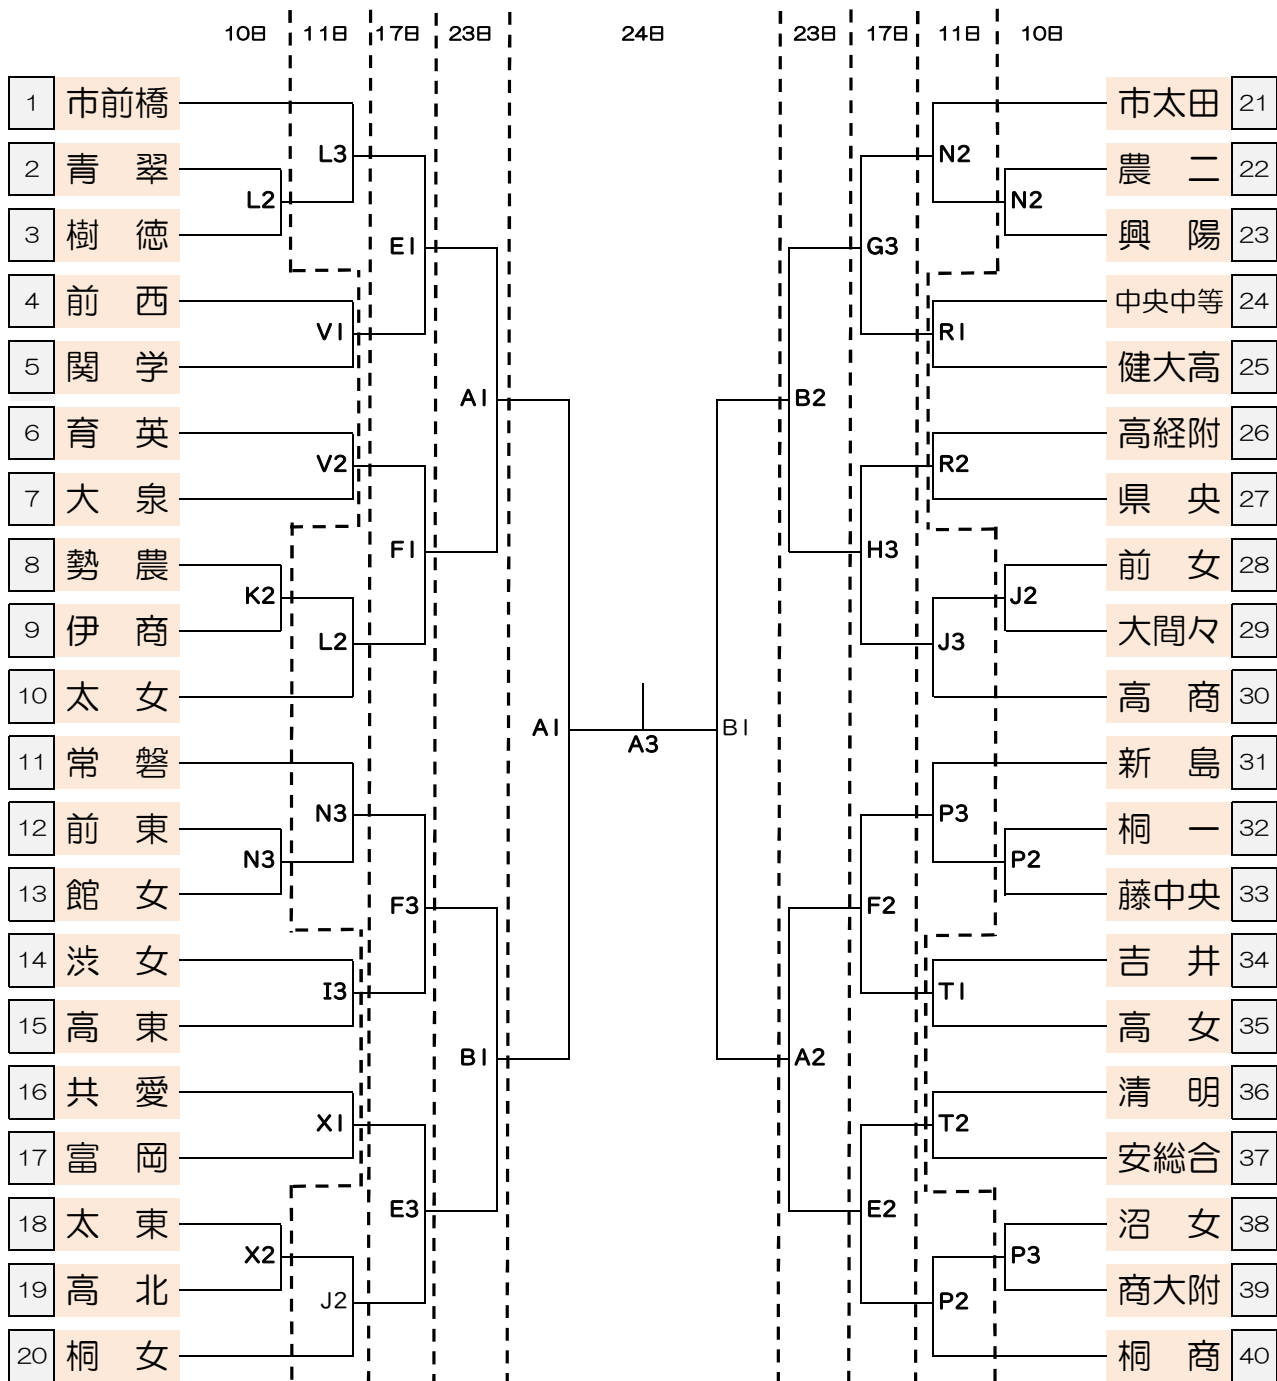

令和2年度 群馬県高等学校バスケットボール新人大会  
兼第31回 関東高等学校バスケットボール新人大会県予選会

女子

会 場	
A.B	伊勢崎 市民体育館
C.D	ALSOK
E.F	ぐんまアリーナ
G.H	高崎商業
I.J	伊勢崎
K.L	伊勢崎商業
M.N	市立太田
O.P	県立太田
Q.R	伊勢崎工業
S.T	伊勢崎清明
U.V	太田工業
W.X	太田東

時 間	
10日・11日	
第1	9:30
第2	12:00
第3	14:30
17日	
第1	10:30
第2	12:30
第3	14:30
23日・24日	
第1	9:30
第2	11:30
第3	13:30
第4	15:30