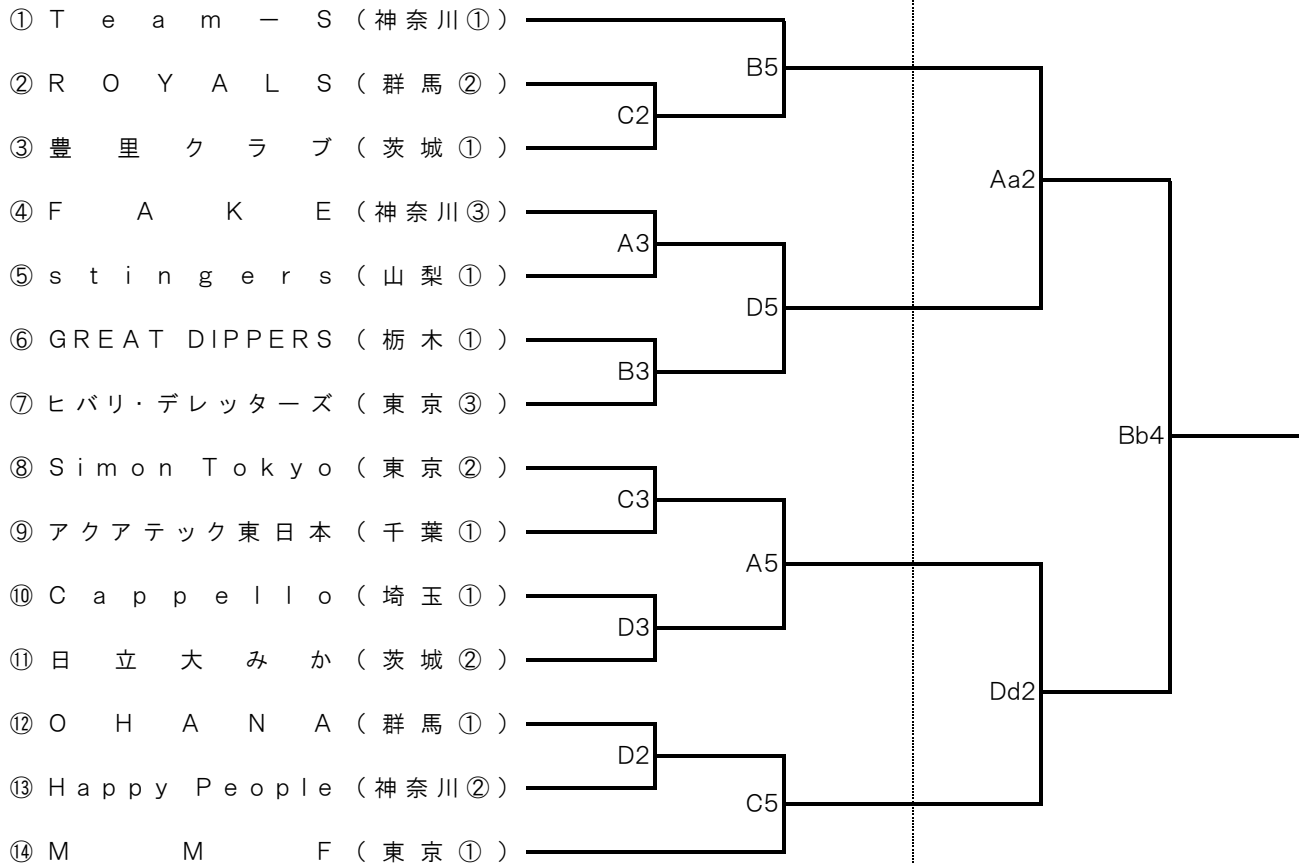

第4回 全日本社会人バスケットボール選手権大会 関東ブロック予選
組合せ

男 子

2月5日

2月6日

女 子

2月5日

2月6日

**第4回 全日本社会人バスケットボール選手権大会 関東ブロック予選
日程表**

2/5(土)

開場 8:30

薄網掛けは女子

No.	開始時間	Aコート (A)		Bコート (B)		Cコート (C)		Dコート (D)	
		女子 1回戦		女子 1回戦		女子 1回戦		女子 1回戦	
1	10:00	Corky (群馬②)	VS RIZING REDS (埼玉①)	東海クラブ (茨城①)	VS SAITAMA P&C (埼玉②)	富士スバル (群馬①)	VS Hi PICK (埼玉③)	甲府RESISTANCE (山梨①)	VS 女盛 (栃木②)
2	11:50	女子 1回戦		女子 1回戦		男子 1回戦		男子 1回戦	
		桐花クラブ (群馬③)	VS bisco (栃木①)	HI-PRESSURES (茨城②)	VS CASPER (神奈川①)	ROYALS (群馬②)	VS 豊里クラブ (茨城①)	OHANA (群馬①)	VS Happy People (神奈川②)
3	13:40	男子 1回戦		男子 1回戦		男子 1回戦		男子 1回戦	
		FAKE (神奈川③)	VS stingers (山梨①)	GREAT DIPPERS (栃木①)	VS ヒバリ・デレッターズ (東京③)	Simon Tokyo (東京②)	VS アクアテック東日本 (千葉①)	Cappello (埼玉①)	VS 日立大みか (茨城②)
4	15:30	女子 2回戦		女子 2回戦		女子 2回戦		女子 2回戦	
		C1 勝ち	VS D1 勝ち	QUEEN BEE (千葉①)	VS A1 勝ち	B1 勝ち	VS Drunkers (東京①)	A2 勝ち	VS B2 勝ち
5	17:20	男子 2回戦		男子 2回戦		男子 2回戦		男子 2回戦	
		C3 勝ち	VS D3 勝ち	Team-S (神奈川①)	VS C2 勝ち	D2 勝ち	VS MMF (東京①)	A3 勝ち	VS B3 勝ち

2/6(日)

開場 8:30

薄網掛けは女子

No.	開始時間	Aコート (Aa)		Bコート (Bb)		Cコート (Cc)		Dコート (Dd)	
		女子 準決勝						女子 準決勝	
1	10:00	B4 勝ち	VS D4 勝ち					A4 勝ち	VS C4 勝ち
2	11:50	男子 準決勝						男子 準決勝	
		B5 勝ち	VS D5 勝ち					A5 勝ち	VS C5 勝ち
3	13:40			女子 決勝					
				Aa1 勝ち	VS Dd1 勝ち				
表彰	試合終了後							表彰式	
4	15:40			男子 決勝					
				Aa2 勝ち	VS Dd2 勝ち				
表彰	試合終了後							表彰式	