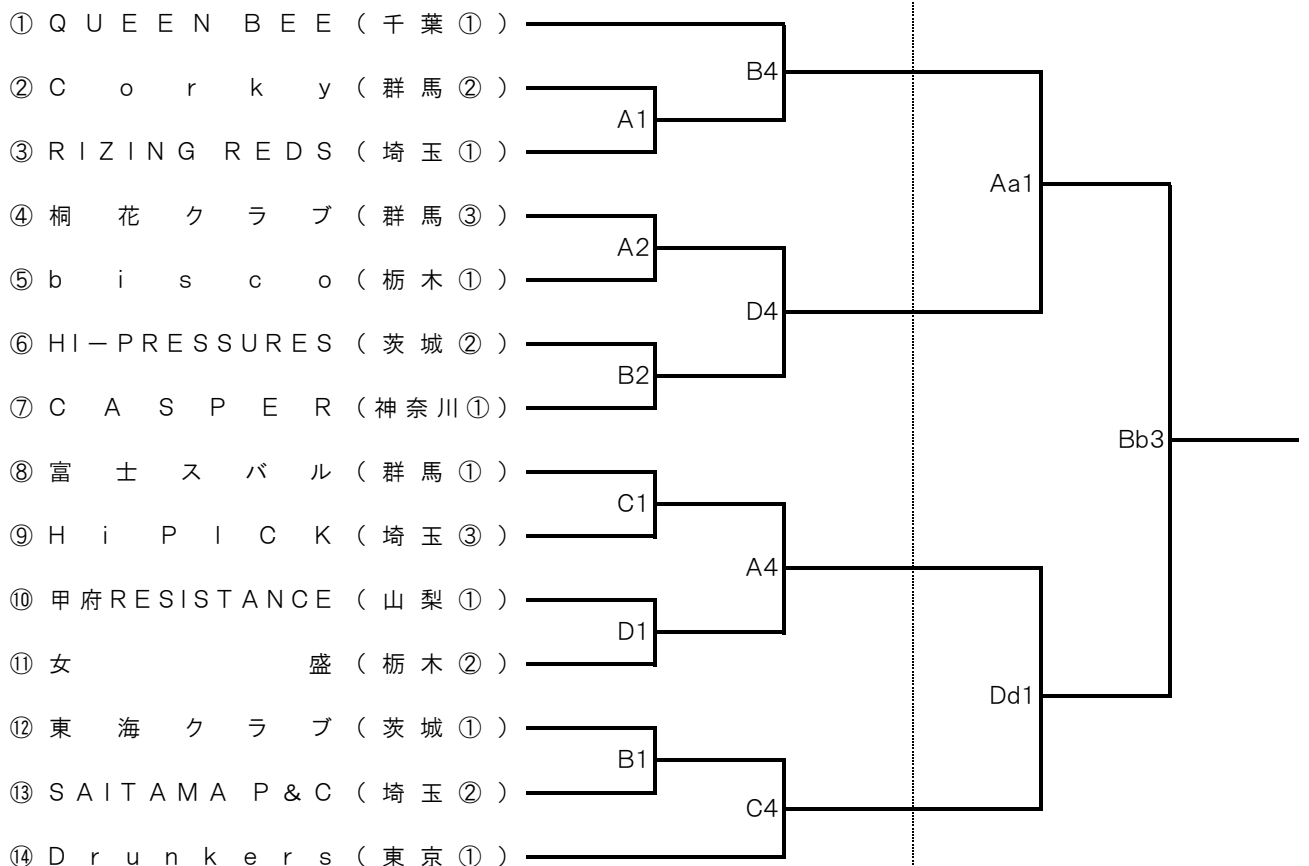

第4回 全日本社会人バスケットボール選手権大会 関東ブロック予選
組合せ

男 子

2月5日

2月6日

女 子

2月5日

2月6日

**第4回 全日本社会人バスケットボール選手権大会 関東ブロック予選
日程表**

2/5(土)

開場 8:30

薄網掛けは女子

No.	開始時間	Aコート (A)		Bコート (B)		Cコート (C)		Dコート (D)	
		女子 1回戦		女子 1回戦		女子 1回戦		女子 1回戦	
1	10:00	Corky (群馬②)	VS RIZING REDS (埼玉①)	東海クラブ (茨城①)	VS SAITAMA P&C (埼玉②)	富士スバル (群馬①)	VS Hi PICK (埼玉③)	甲府RESISTANCE (山梨①)	VS 女盛 (栃木②)
2	11:50	女子 1回戦		女子 1回戦		男子 1回戦		男子 1回戦	
		桐花クラブ (群馬③)	VS bisco (栃木①)	HI-PRESSURES (茨城②)	VS CASPER (神奈川①)	ROYALS (群馬②)	VS 豊里クラブ (茨城①)	OHANA (群馬①)	VS Happy People (神奈川②)
3	13:40	男子 1回戦		男子 1回戦		男子 1回戦		男子 1回戦	
		FAKE (神奈川③)	VS stingers (山梨①)	GREAT DIPPERS (栃木①)	VS ヒバリ・デレッターズ (東京③)	Simon Tokyo (東京②)	VS アクアテック東日本 (千葉①)	Cappello (埼玉①)	VS 日立大みか (茨城②)
4	15:30	女子 2回戦		女子 2回戦		女子 2回戦		女子 2回戦	
		C1 勝ち	VS D1 勝ち	QUEEN BEE (千葉①)	VS A1 勝ち	B1 勝ち	VS Drunkers (東京①)	A2 勝ち	VS B2 勝ち
5	17:20	男子 2回戦		男子 2回戦		男子 2回戦		男子 2回戦	
		C3 勝ち	VS D3 勝ち	Team-S (神奈川①)	VS C2 勝ち	D2 勝ち	VS MMF (東京①)	A3 勝ち	VS B3 勝ち

2/6(日)

開場 8:30

薄網掛けは女子

No.	開始時間	Aコート (Aa)		Bコート (Bb)		Cコート (Cc)		Dコート (Dd)	
		女子 準決勝						女子 準決勝	
1	10:00	B4 勝ち	VS D4 勝ち					A4 勝ち	VS C4 勝ち
2	11:50	男子 準決勝						男子 準決勝	
		B5 勝ち	VS D5 勝ち					A5 勝ち	VS C5 勝ち
3	13:40			女子 決勝					
				Aa1 勝ち	VS Dd1 勝ち				
表彰	試合終了後							表彰式	
4	15:40			男子 決勝					
				Aa2 勝ち	VS Dd2 勝ち				
表彰	試合終了後							表彰式	