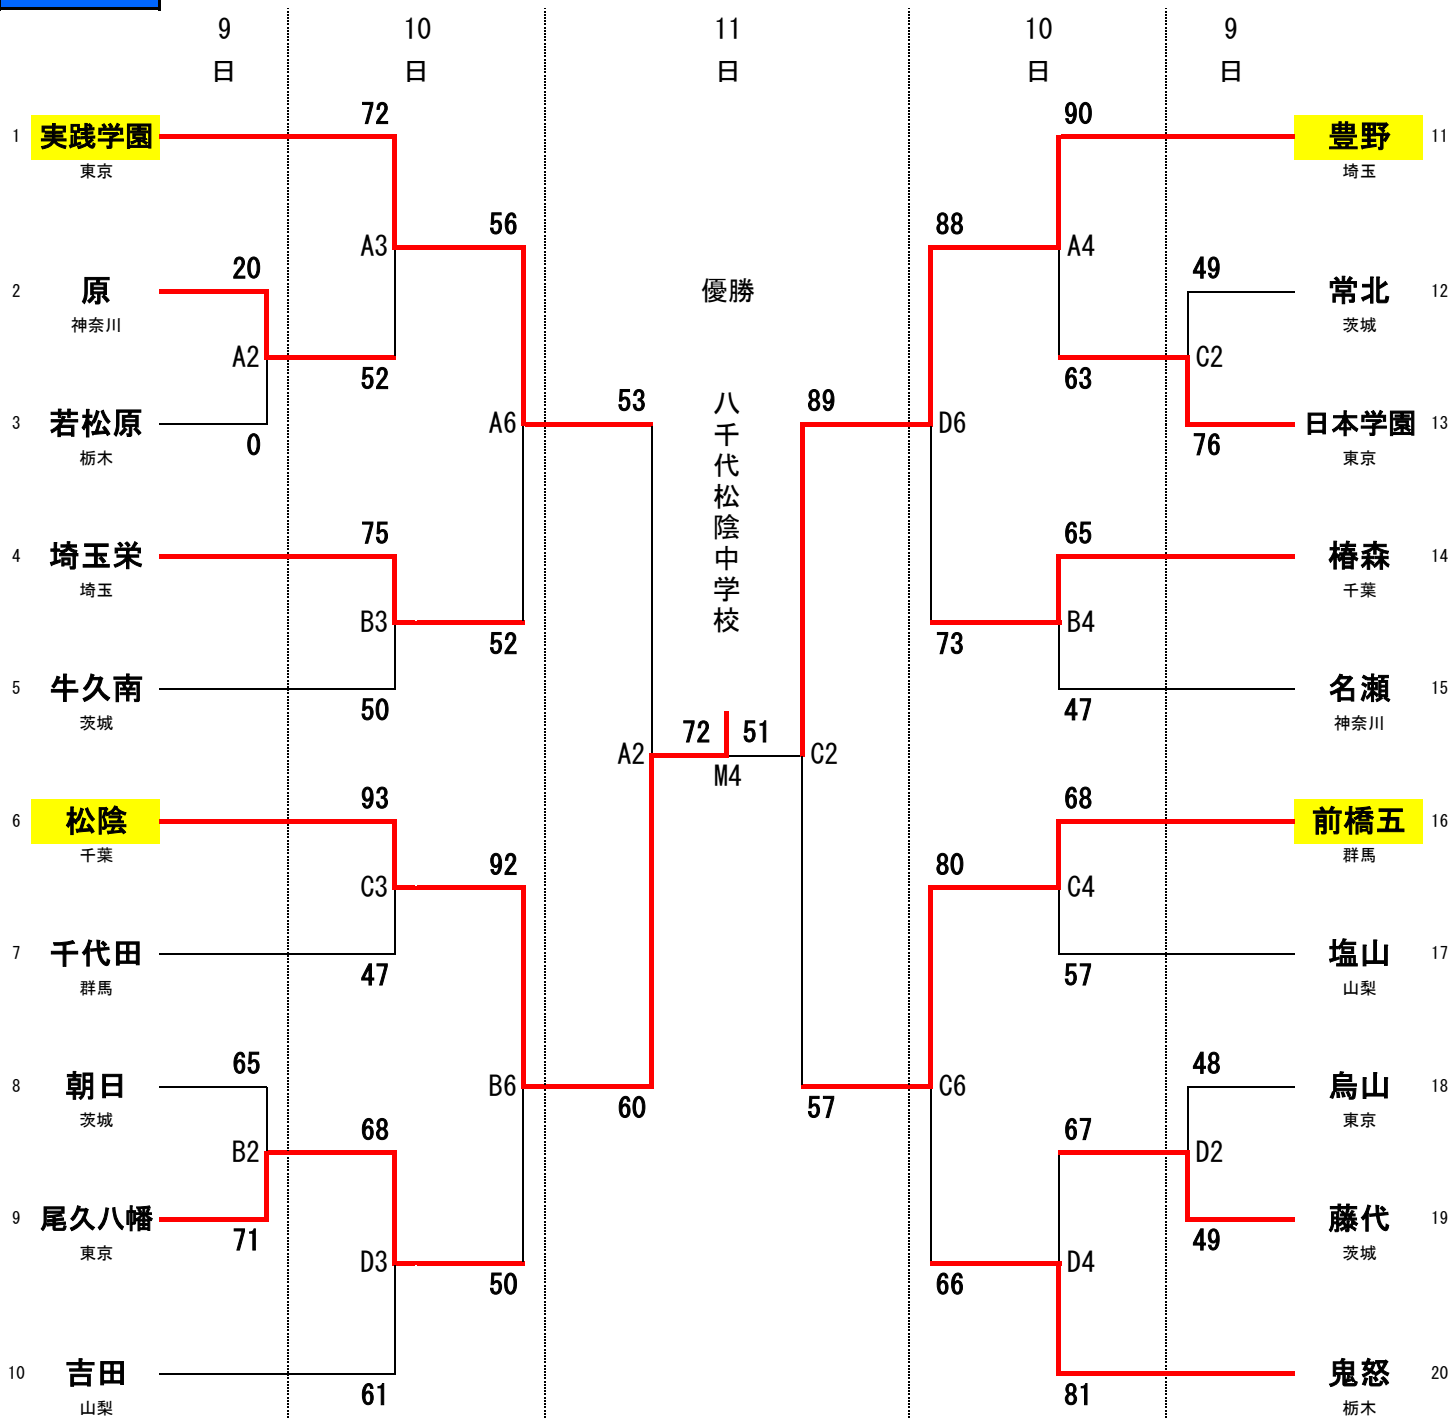

# 令和3年度 第51回関東中学校バスケットボール大会

## 男子の部

ひたちなか総合運動公園体育館 A・B・C・D・Mコート

9日 開始式 11:00~

①13:30~ ②15:00~

10日 ① 9:30~ ②10:55~

③12:20~ ④13:45~

⑤15:10~ ⑥16:35~

11日 ① 9:30~ ②10:55~

③13:35~ ④15:10~