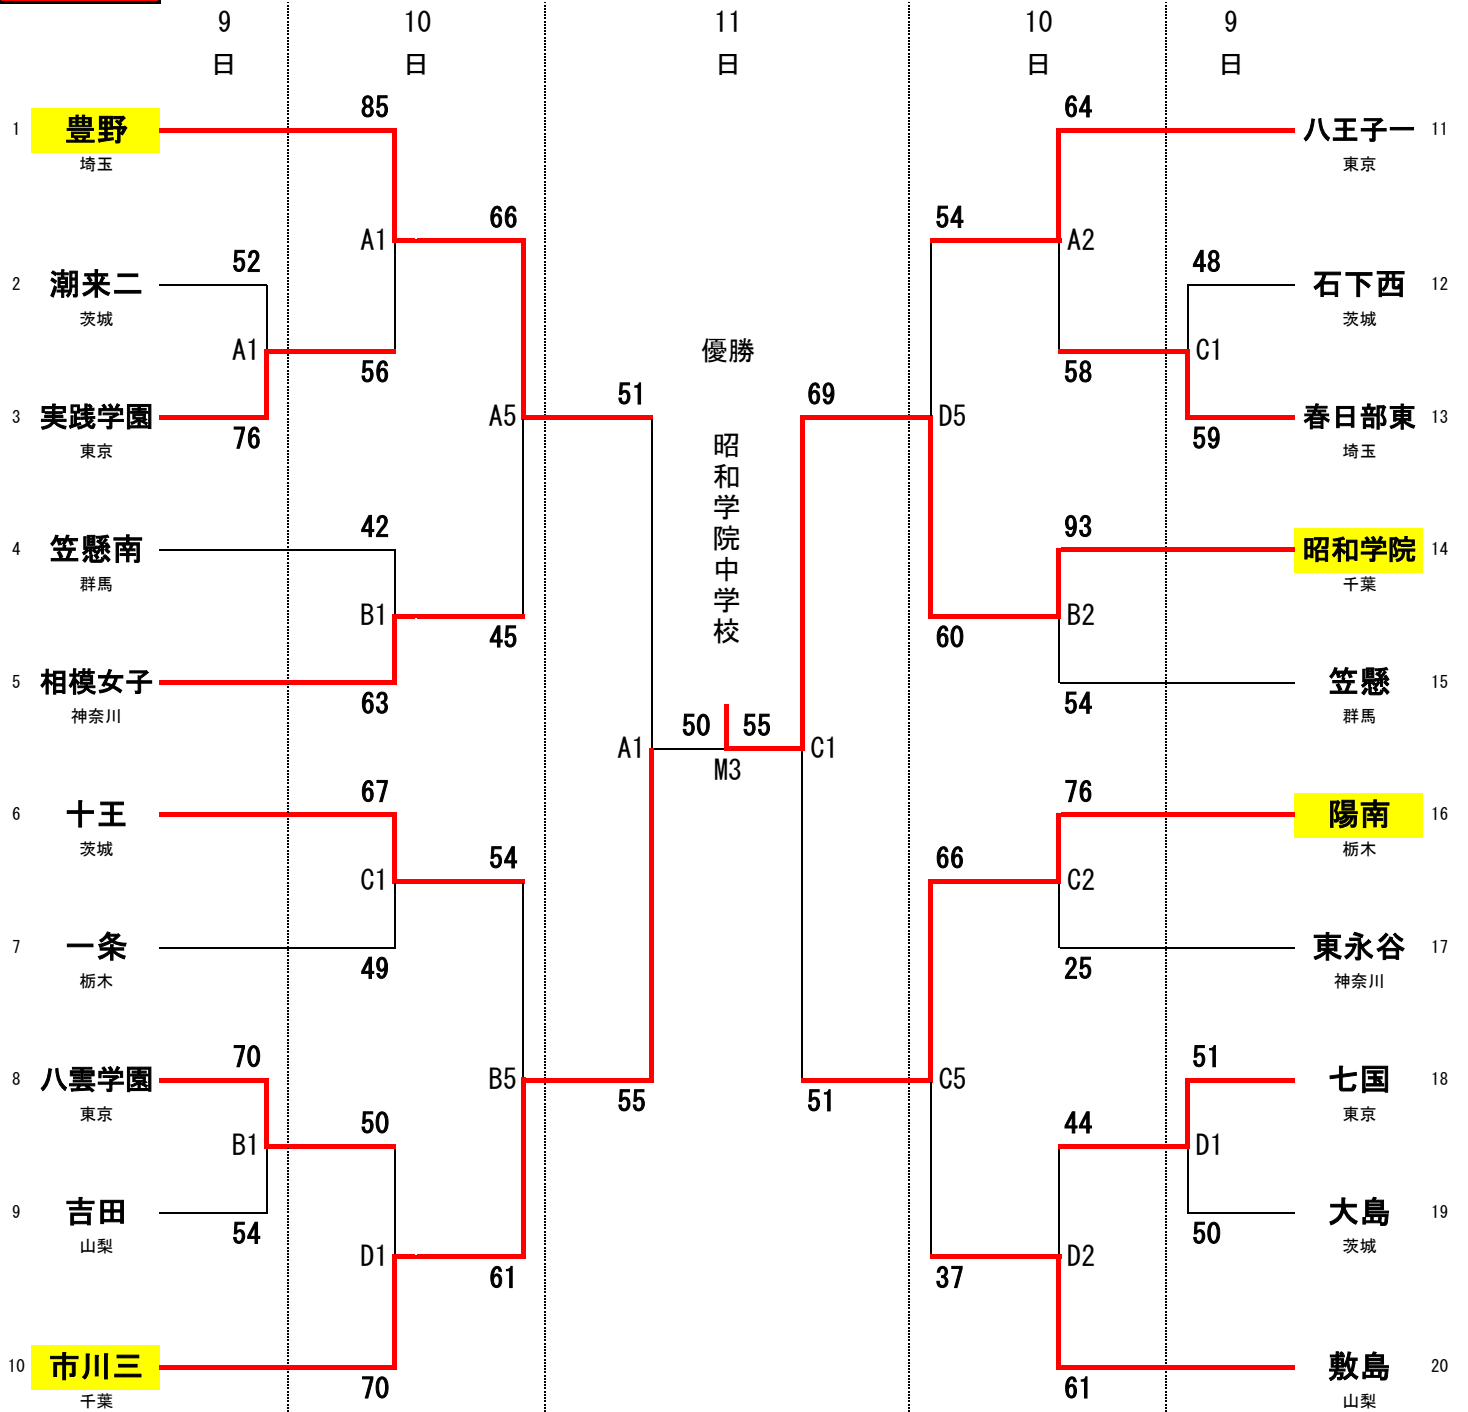

# 令和3年度 第51回関東中学校バスケットボール大会

## 女子の部

ひたちなか総合運動公園体育館 A・B・C・D・Mコート

9日 開始式 11:00~

①13:30~ ②15:00~

10日 ① 9:30~ ②10:55~

③12:20~ ④13:45~

⑤15:10~ ⑥16:35~

11日 ① 9:30~ ②10:55~