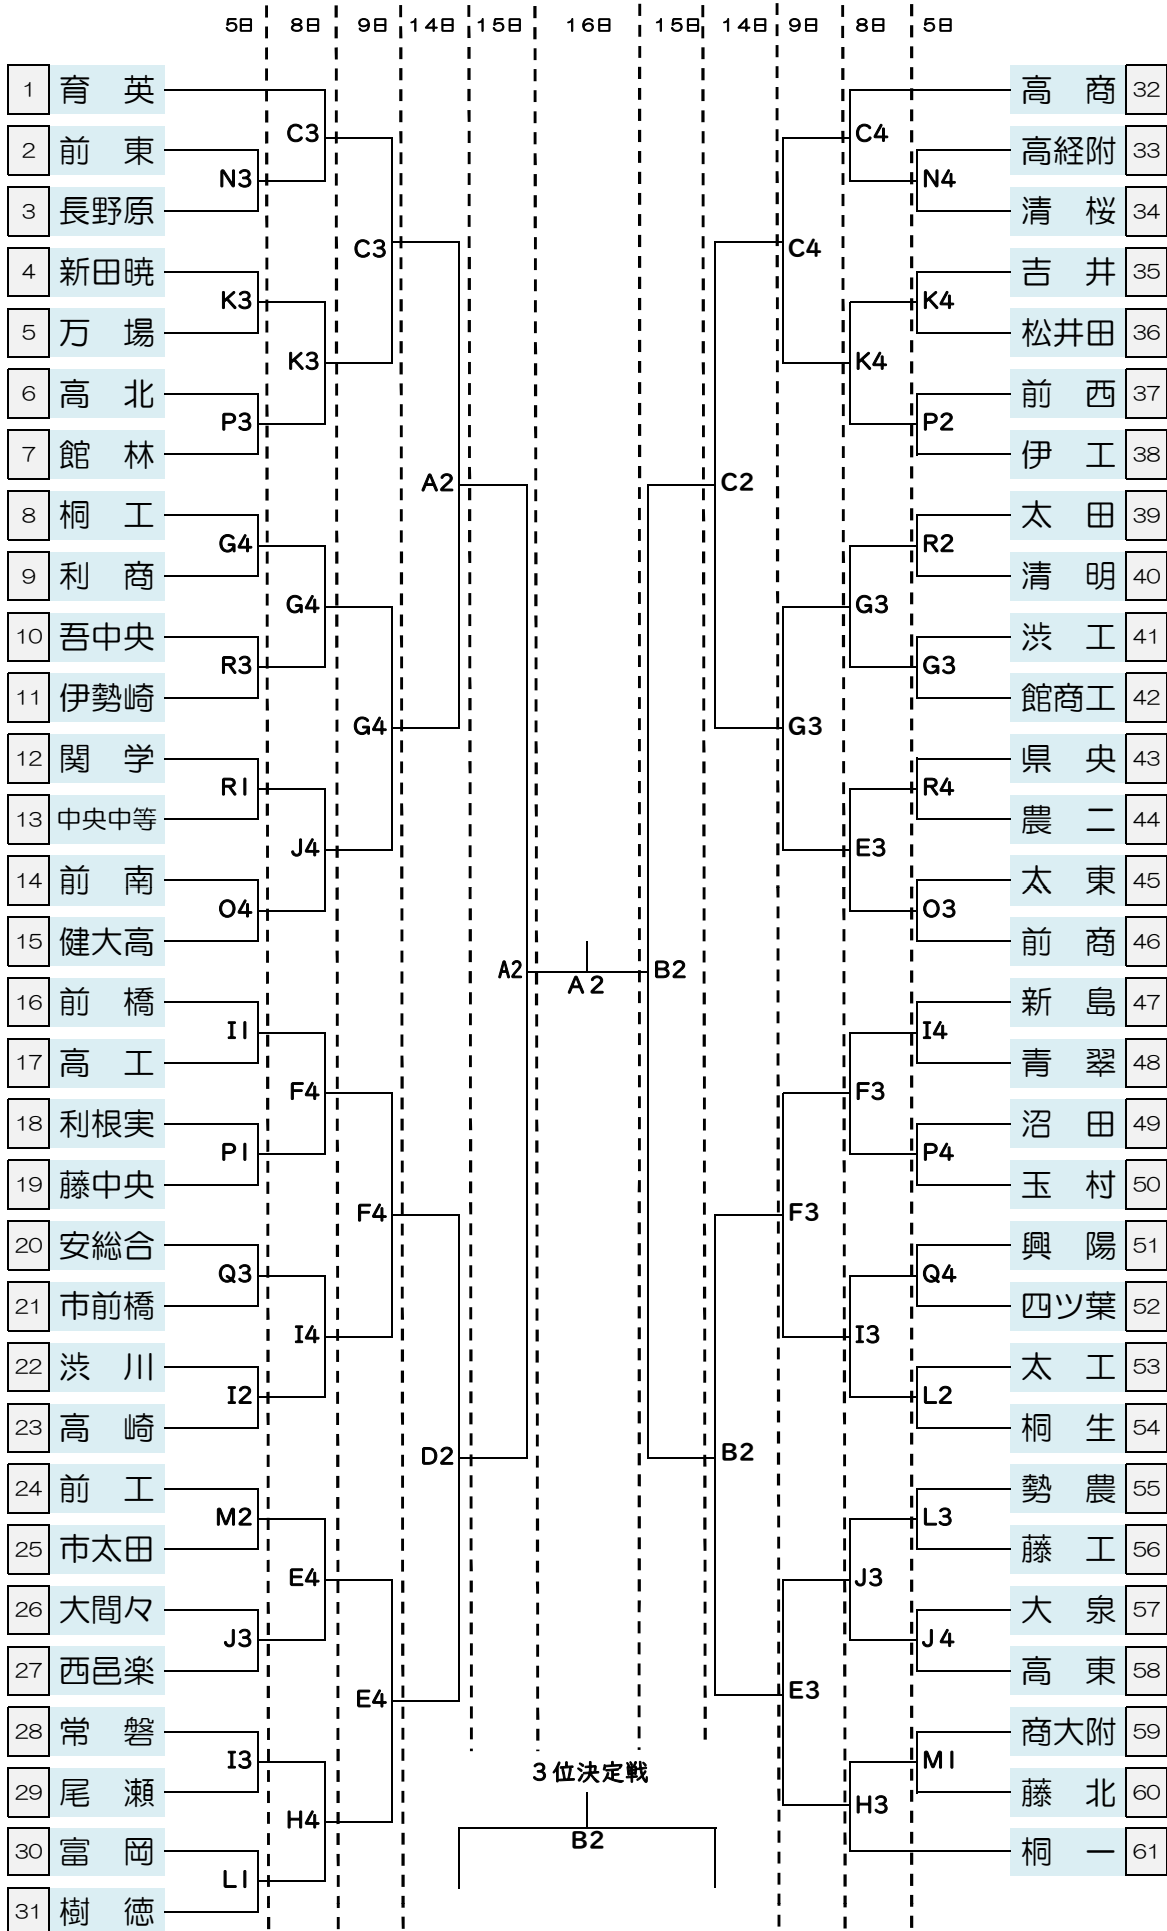

令和3年度第56回 群馬県高等学校総合体育大会バスケットボール競技会
兼 第75回 関東高等学校バスケットボール選手権大会県予選会

男子

会場	
AB	浜川体育館
C,D	高商
E	市太田
F	前橋
G	桐工
H	常磐
I	高崎
J	高東
K	吉井
LM	桐生市民体育館
N	高経附
O	前南
P	伊工
Q	四ツ葉
R	太田

時間	
5・8・9日	
第1・2試合チーム集合8:00	
アップ	8:15
第1	9:00
アップ	9:45
第2	10:45
第3・4試合チーム集合12:30	
アップ	12:45
第3	13:30
アップ	14:15
第4	15:15

5日 (桐生市民体育館)	
第1・2試合チーム集合9:00	
アップ	9:15
第1	10:00
アップ	10:45
第2	11:45
第3・4試合チーム集合12:30	
アップ	12:45
第3	13:30

14・15・16日	
入場9:30	
アップ	9:45
第1	10:30
入場13:00	
アップ	13:15
第2	14:00