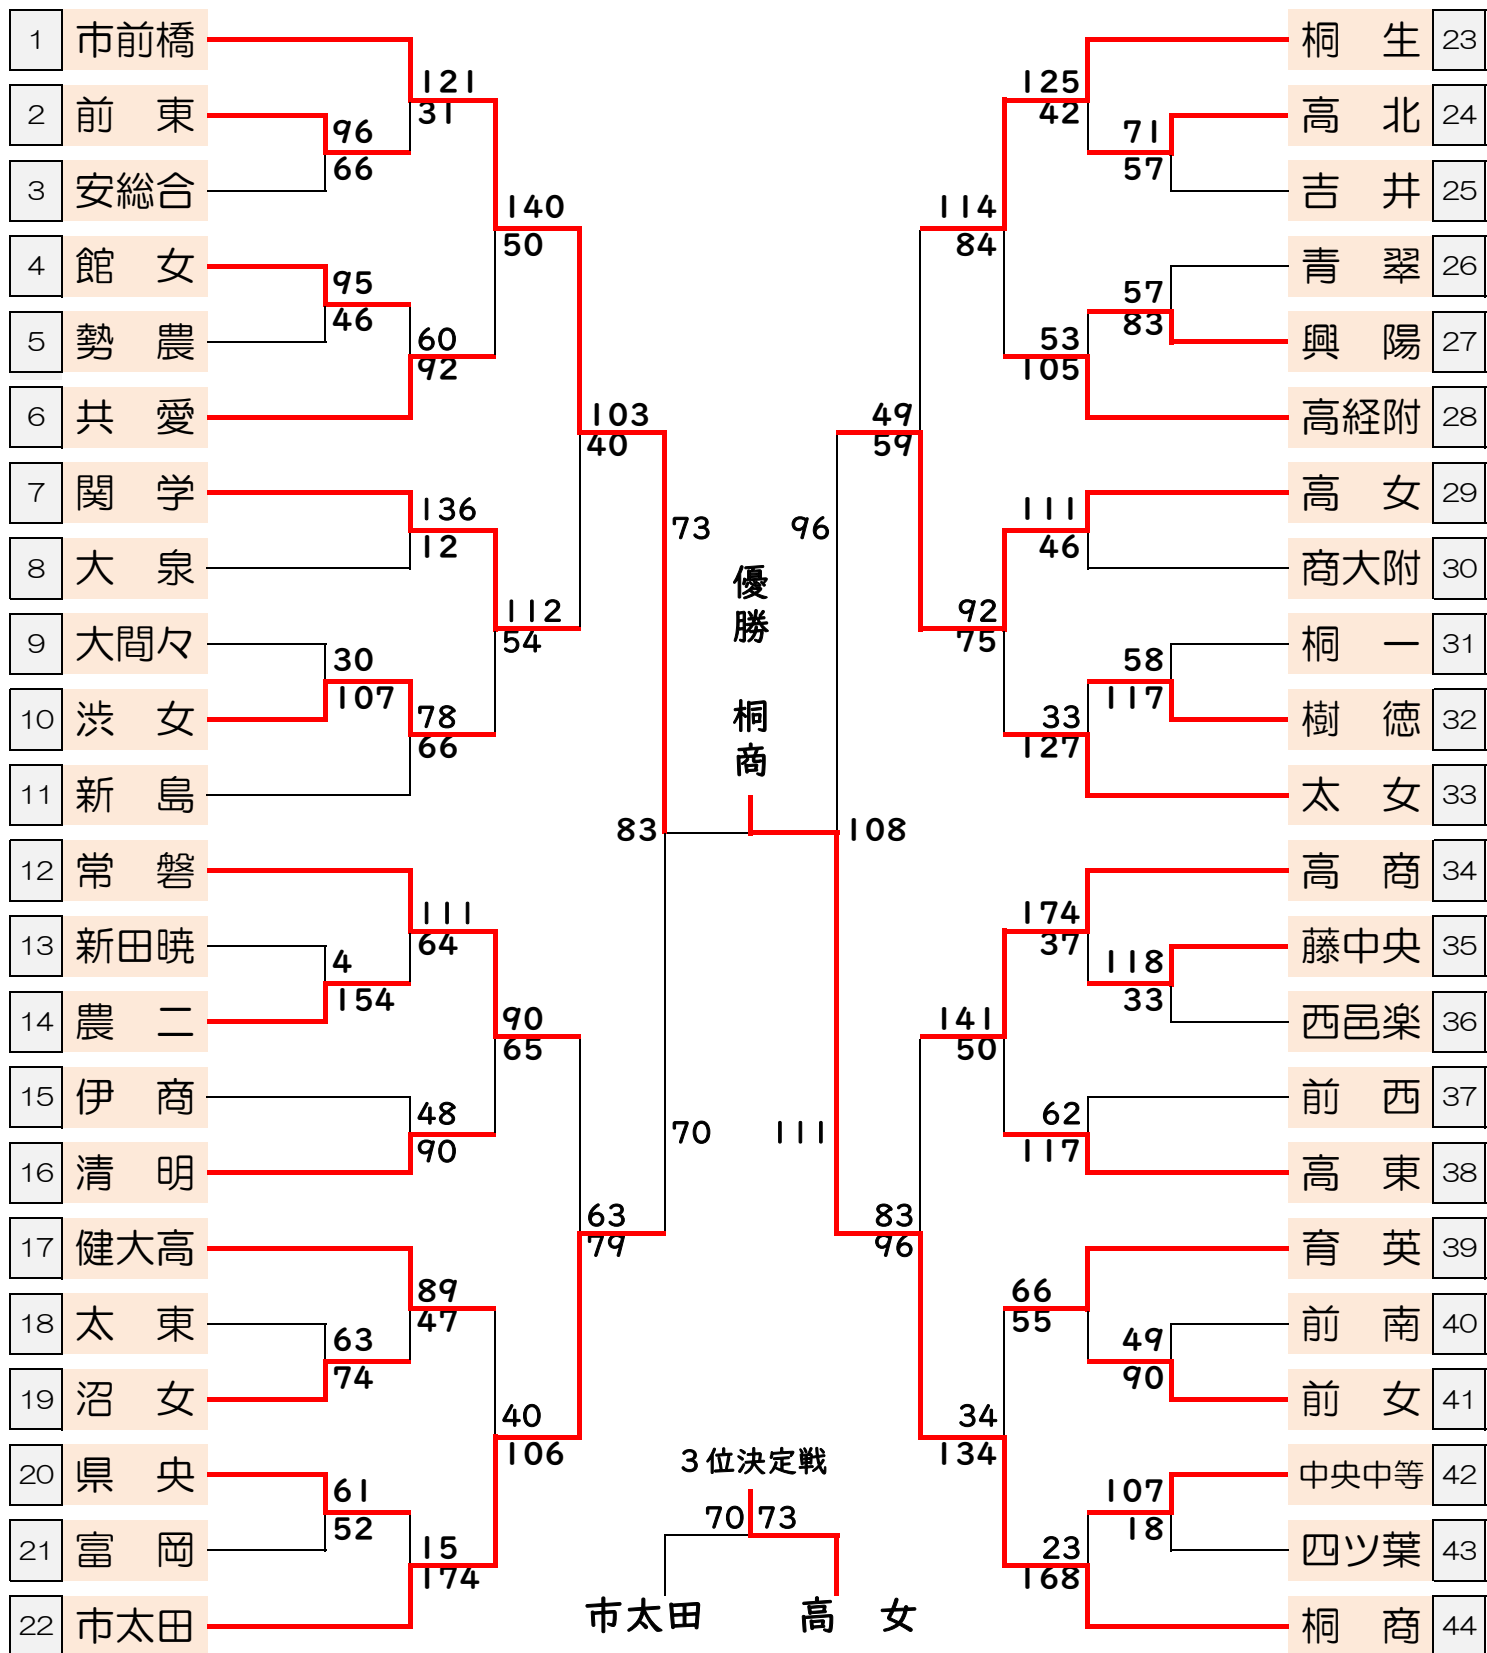

令和3年度第56回 群馬県高等学校総合体育大会バスケットボール競技会
兼 第75回 関東高等学校バスケットボール選手権大会県予選会

女子

桐生商業高校 2年連続7回目の優勝

桐生商業高校、市立前橋高校、高崎女子高校、市立太田高校、関東大会出場