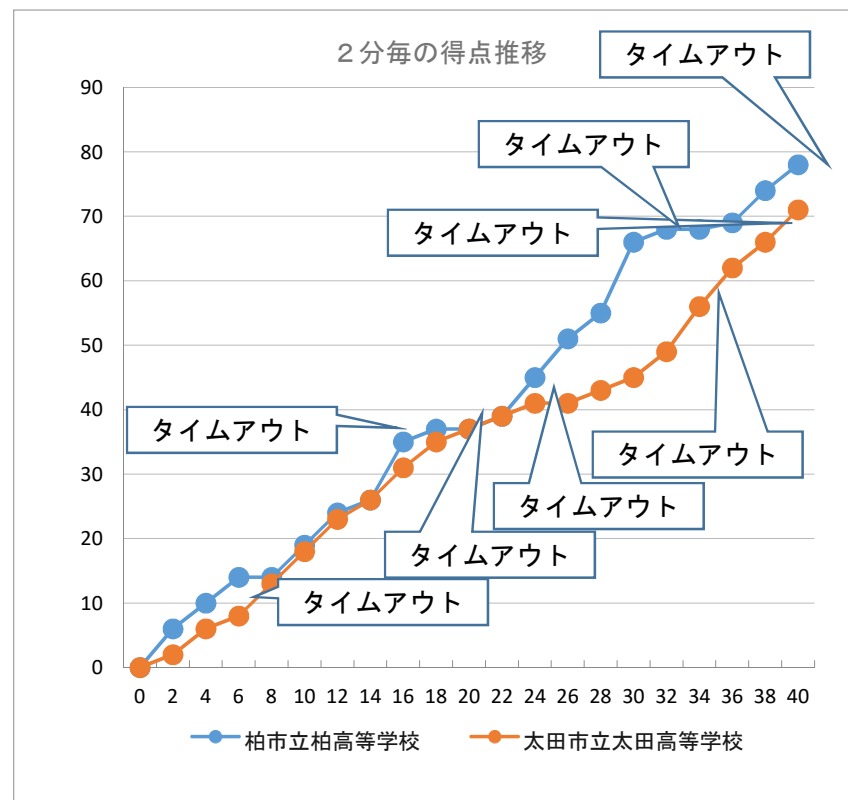

令和3年度 第75回関東高等学校女子バスケットボール大会

令和3年6月13日(日) Bブロック 準決勝 ALSOKぐんまアリーナ Aコート 第3試合

チームA	78	19 1st 18	71	チームB
柏市立柏高等学校 (千葉県)		18 2nd 19		太田市立太田高等学校 (群馬県)
		29 3rd 8		
		12 4th 26		
		OT		

Aチーム： 柏市立柏高等学校

	S	No.	氏名	PTS	3P FG		2P FG		FT		F	REBOUNDS		
					M	A	M	A	M	A		OR	DR	TOT
1		4	倉持 希桜	8	0	0	2	3	4	5	2	0	1	1
2		5	細野 未琉香	18	0	0	8	14	2	3	2	8	5	13
3		6	山口 美桜											
4		7	飯田 綾	0	0	0	0	0	0	0	5	0	1	1
5		8	菊川 凜											
6		9	梅津 詩穂											
7		10	山下 蘭菜	12	1	3	4	9	1	2	3	0	4	4
8		11	野本 朱莉	15	0	0	6	11	3	5	2	4	4	8
9		12	山本 萌心	14	2	11	4	5	0	0	1	2	3	5
10		13	高木 美咲	9	1	18	3	6	0	0	2	3	4	7
11		14	渡辺 夏帆											
12		15	石井 絵麻	2	0	0	1	2	0	0	1	0	0	0
13		16	菊池 美幸											
14		17	鈴木 きりり											
15		18	伊藤 羽七											
HC/TEAM			高木 賢伸											
			合計	78	4	32	28	50	10	15	18	17	22	39

戦評 記者：須藤 毅 (群馬県高体連)

1Q:両チームともにハーフコートマンツーマンディフェンスで試合開始。市立太田は#4を起点にパスワークから#7のインサイドで得点を重ねる。対する市立柏はインサイドを中心に堅いディフェンスを展開し、#5と#11のインサイドで得点、#4のバスケットカウントで突き放しにかかる。一方、市立太田もフリースローを確実に決め、19-18の1点差で市立柏がリードして終わる。

2Q:市立柏は#10のドライブと3Pシュートで得点を重ねる。インサイドでは#5が力強くオフenseリバウンドをとり、簡単には市立太田にボールを渡さない。市立太田は#4と#6の3Pシュートで応戦する。一進一退の攻防が続き、残り1:28で市立太田の#15が2Pシュートを決めて、37-37の同点にする。