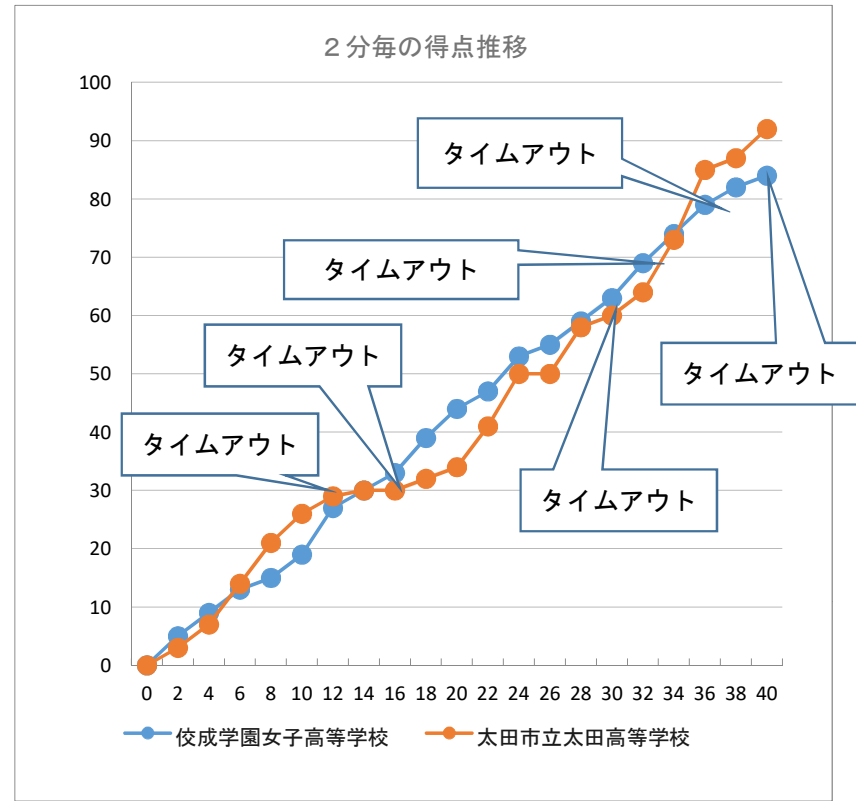

令和3年度 第75回関東高等学校女子バスケットボール大会

令和3年6月12日(土) Bブロック 1回戦 ALSOKぐんまアリーナ Dコート 第1試合

チームA		19	1st	26		チームB
佼成学園女子高等学校 (東京都)	84	25	2nd	8	92	太田市立太田高等学校 (群馬県)
		19	3rd	26		
		21	4th	32		
		OT				

Aチーム： 佼成学園女子高等学校

	S	No.	氏名	PTS	3P FG		2P FG		FT		F	REBOUNDS		
					M	A	M	A	M	A		OR	DR	TOT
1	*	4	多田 理夏	15	0	1	5	14	5	7	2	5	9	14
2		5	高橋 咲良											
3	*	6	小出 ほのか	26	2	11	10	27	0	0	2	1	4	5
4	*	7	小林 花菜子	6	0	0	3	5	0	0	3	4	3	7
5		8	金丸 佳鈴	0	0	0	0	0	0	0	0	0	0	0
6		9	浅野 春佳	0	0	1	0	0	0	0	1	0	0	0
7		10	中村 凜乃	0	0	1	0	3	0	0	1	0	1	1
8		11	藤乗 優希											
9		12	高橋 心美											
10	*	13	茂手木 美森	13	3	7	2	7	0	0	4	2	5	7
11		14	田中 汐莉	2	0	2	1	2	0	0	1	0	0	0
12	*	15	福島 和奏	22	0	0	7	17	8	9	3	6	6	12
13		16	山形 萌菜											
14		17	木村 沙来											
15		18	大内 鈴佳											
HC/TEAM			結城 葉月											
合計				84	5	23	28	75	13	16	17	18	28	46

Bチーム： 太田市立太田高等学校

	S	No.	氏名	PTS	3P FG		2P FG		FT		F	REBOUNDS		
					M	A	M	A	M	A		OR	DR	TOT
1	*	4	小山 桜子	10	2	5	2	2	0	0	3	0	2	2
2	*	5	深野 莉乃	17	4	5	1	4	3	4	2	0	7	7
3	*	6	川岸 柚	34	2	5	9	26	10	14	3	9	10	19
4	*	7	福田 亜美	16	0	1	8	16	0	0	2	1	7	8
5		8	加藤 くるみ											
6		9	根岸 麻菜											
7		10	木村 心	5	1	2	1	3	0	0	0	0	2	2
8		11	後閑 みなみ											
9		12	小林 彩香											
10		13	吉積 日向											
11		14	塚越 琴美											
12	*	15	望月 陽葵	10	1	3	3	8	1	4	0	2	4	6
13		16	似内 咲良											
14		17	清水 葵											
15		18	岡村 柚音	0	0	0	0	1	0	0	0	0	0	0
HC/TEAM			篠原 徹											
合計				92	10	21	24	60	14	22	10	12	32	44

戦評 記者：内藤 忠 (群馬県高体連)

1Q:佼成が2-3ゾーンディフェンス、市立太田はオールコートマンツーマンディフェンスで試合開始。佼成は堅守のディフェンスから早い攻撃の展開で得点。一方、市立太田は#6,#7のポストアップから外角のシュートで得点を重ねる。19-26と市立太田リードで終了。

2Q:佼成がリズムに乗る。1-1-3ゾーンディフェンスで相手のミスを誘い、速い攻撃展開で#4,#5がシュートを決める。残り5分で佼成が逆転。その後も#13,#15のオフェンスリバンドから得点をあげ、引き離す。市立太田も#6のインサイドで粘りをみせる。44-34で前半終了。

3Q:後半立ち上がりリズムをつかんだのは市立太田。ディフェンスから#6のインサイドプレーで得点をあげる。佼成の多彩なディフェンスに対しても順次対応し次第に追い上げる。63-60の佼成リードのまま終了。

4Q:お互い攻守の切り替えが素早く激しい展開が続く中、市立太田が開始1分で逆転する。その後、互いに点を取り合う中、市立太田の#6が個人技で得点を重ね、第4クォーターだけで11点と爆発する。佼成も堅守なディフェンスと#4の得点で粘りをみせるが一歩及ばなかった。最後まで多彩なディフェンスと早いオフェンスで得点を重ねる佼成の姿が印象的であった。インサイドを中心に攻撃展開し多彩なディフェンスに対応した市立太田が84-92で2回戦に進んだ。

主審	第1副審	第2副審
佐田 幸一 (山梨県)	若林 哲 (埼玉県)	根反 祥恵 (茨城県)