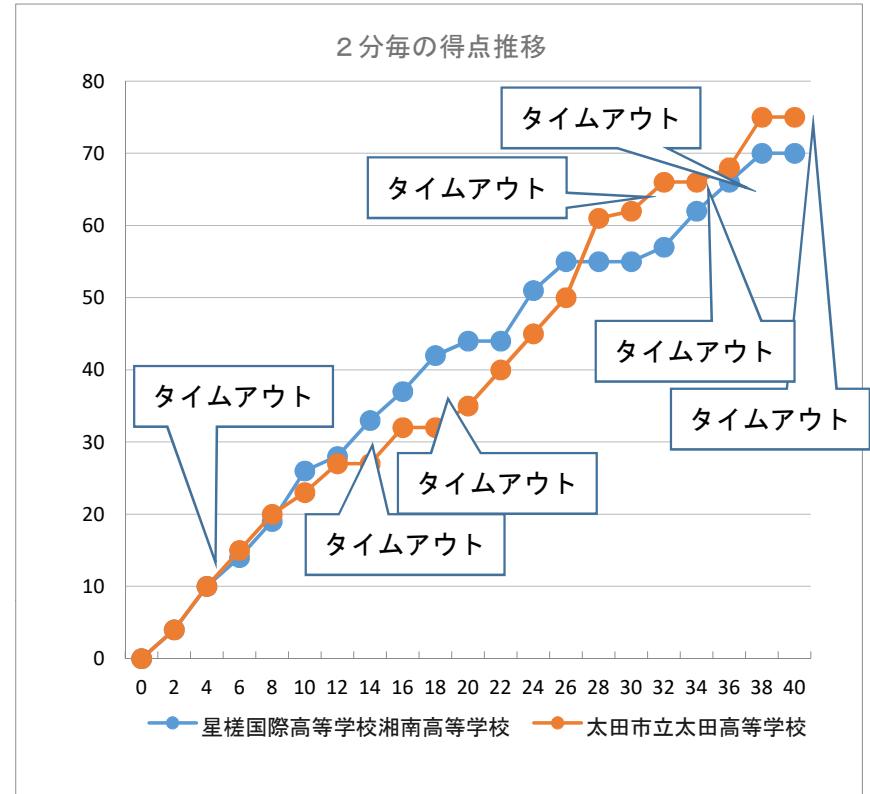

令和3年度 第75回関東高等学校女子バスケットボール大会

令和3年6月13日(土) Bブロック 2回戦 ALSOKぐんまアリーナ Bコート 第1試合

チームA	70	26 1st 23	75	チームB
星槎国際高等学校湘南高等学校 (神奈川県)		18 2nd 12		太田市立太田高等学校 (群馬県)
		11 3rd 27		
		15 4th 13		
		OT		

Aチーム: 星槎国際高等学校湘南高等学校

	S	No.	氏名	PTS	3P FG		2P FG		FT		F	REBOUNDS		
					M	A	M	A	M	A		OR	DR	TOT
1		4	吉岡 寧	26	2	7	10	17	0	0	1	1	5	6
2		5	榎木 莉子	15	1	8	6	10	0	1	3	3	12	15
3		6	長田 琉愛											
4		7	加藤 理楼											
5		8	若狭 月瑠											
6		9	加藤 ねね											
7		10	杉崎 野乃佳											
8		11	溝口 瑠夏											
9		12	加倉 凛奈	0	0	1	0	0	0	1	0	1	1	1
10		13	梅島 りの	10	0	0	5	8	0	2	3	2	1	3
11		14	生島 花菜	15	3	11	3	8	0	0	2	1	2	3
12		15	河村 麗											
13		16	北川 みなみ											
14		17	坂本 理沙子											
15		18	渡辺 ひじり	4	0	0	2	8	0	0	4	3	5	8
HC/TEAM			原田 学											
合計				70	6	27	26	51	0	3	14	10	26	36

Bチーム: 太田市立太田高等学校

	S	No.	氏名	PTS	3P FG		2P FG		FT		F	REBOUNDS		
					M	A	M	A	M	A		OR	DR	TOT
1		4	小山 桜子	13	3	5	2	2	0	0	1	0	3	3
2		5	深野 莉乃	0	0	3	0	3	0	0	2	1	6	7
3		6	川岸 柚	13	0	4	3	10	7	8	3	4	10	14
4		7	福田 亜美	14	0	0	5	13	4	5	2	2	7	9
5		8	加藤 くるみ											
6		9	根岸 麻菜											
7		10	木村 心	10	2	2	2	3	0	0	0	0	2	2
8		11	後閑 みなみ											
9		12	小林 彩香											
10		13	吉積 日向											
11		14	塚越 琴美											
12		15	望月 陽葵	25	4	6	6	17	1	3	0	1	1	2
13		16	似内 咲良											
14		17	清水 葵											
15		18	岡村 柚音											
HC/TEAM			篠原 徹											
合計				75	9	20	18	48	12	16	8	8	29	37

戦評 記者: 境原 沙樹 (群馬県高体連)

1Q:両チームともハーフコートマンツーマンディフェンスで試合開始。2人のセンターを活かした高さのあるプレイで得点を重ねる市立太田に対して、星槎国際はスピードのあるドライブでシュートにつなげていく。市立太田は残り4分から2-3ゾーンに切り替え、星槎国際のドライブを止めようと試みるが、星槎国際の得点が上回り、26-23と星槎国際のリードで1Q終了。

2Q:星槎国際はハーフコートマンツーマンディフェンス、市立太田は2-3ゾーンディフェンスで守る。星槎国際はインサイドとアウトサイドへの巧みなパスさばきで、ゾーンディフェンスの隙をつき得点につなげる。反撃に出たい市立太田だが、#6や#7のセンタープレイが星槎国際のダブルチームに阻まれ、自分たちのリズムが掴めない。星槎国際リードのまま、44-35で前半終了。

3Q:お互いハーフコートマンツーマンディフェンスで後半開始。星槎国際は市立太田のハーフコートマンツーマンに苦戦する。対して市立太田は相手のミスを得点につなげて、着実に点差を詰めていく。残り3分、#4の3Pで市立太田は逆転に成功する。そこから2-3のゾーンに切り替え、さらに点差を引き離れた市立太田が55-62でリードして3Q終了。

4Q:攻守の切り替えが素早く、互いに譲らない展開で好ゲームが続く。星槎国際は粘り強いディフェンスからスティールを成功させ、同点まで詰め寄るが、市立太田#15の連続得点で突き放す。最後まで激しくディフェンスを続ける星槎国際の姿が印象的であったが、高さや3Pのシュート力で勝る市立太田が70-75で勝利した。

主審	第1副審	第2副審
中島 弘幸 (千葉県)	関口 兼弘 (群馬県)	小野里 健太 (群馬県)