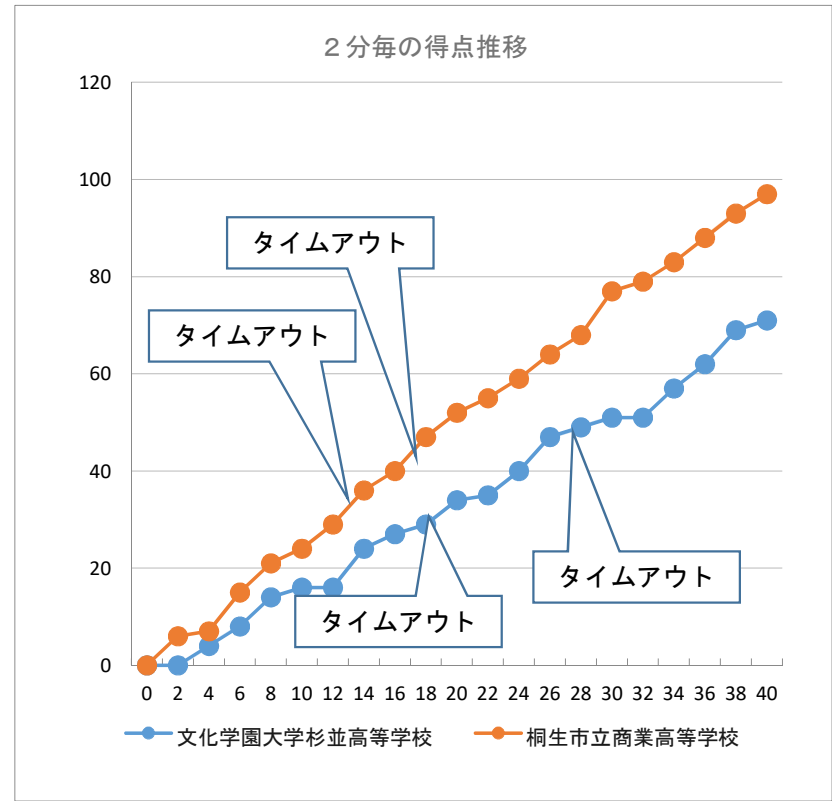

令和3年度 第75回関東高等学校女子バスケットボール大会

令和3年6月12日(土) Aブロック 1回戦 ALSOKぐんまアリーナ Dコート 第3試合

チームA	71	16 1st 24	97	桐生市立商業高等学校	チームB
文化学園大学杉並高等学校 (東京都)		18 2nd 28		桐生市立商業高等学校 (群馬県)	
		17 3rd 25			
		20 4th 20			
		OT			

Aチーム：文化学園大学杉並高等学校

	S	No.	氏名	PTS	3P FG		2P FG		FT		F	REBOUNDS		
					M	A	M	A	M	A		OR	DR	TOT
1		4	打田 咲愛	18	2	6	5	16	2	2	3	3	5	8
2		5	羽賀 理緒	4	0	0	2	2	0	0	0	1	2	3
3		6	森田 香鈴	11	0	0	3	14	5	6	3	8	5	13
4		7	金城 みちる	11	1	8	2	13	4	6	5	5	5	10
5		8	露木 美織	11	1	3	3	15	2	2	3	1	2	3
6		9	佐藤 寧々	4	0	0	2	7	0	0	2	0	0	0
7		10	飯島 麻衣	5	0	1	2	4	1	1	5	1	3	4
8		11	奥 伊織	7	0	0	2	5	3	4	1	2	4	6
9		12	鍛冶 杏奈	0	0	0	0	2	0	0	2	1	2	3
10		13	竹馬 紗羽											
11		14	澤井 実優	0	0	0	0	4	0	0	0	0	0	0
12		15	竹内 萌乃佳											
13		16	大家 未来											
14		17	佐々木 花梨											
15		18	古矢 美海											
HC/TEAM			小田 美鈴											
			合計	71	4	18	21	82	17	21	24	22	28	50

Bチーム：桐生市立商業高等学校

	S	No.	氏名	PTS	3P FG		2P FG		FT		F	REBOUNDS		
					M	A	M	A	M	A		OR	DR	TOT
1		3	帆足 咲	0	0	0	0	0	0	0	1	0	0	0
2		5	高木 美咲	0	0	0	0	0	0	0	0	0	0	0
3		13	滝沢 彩理	0	0	0	0	0	0	0	0	0	0	0
4		16	内田 天空	0	0	0	0	1	0	0	3	4	1	5
5		19	橋本 彩夏	1	0	0	0	4	1	2	0	0	3	3
6		22	堀越 梨々夏	26	1	1	9	20	5	8	0	1	10	11
7		23	内山 優美	18	2	9	4	13	4	5	3	2	2	4
8		25	米山 紫乃	2	0	1	1	1	0	0	0	0	0	0
9		27	北村 凜花	0	0	0	0	0	0	0	0	1	2	3
10		33	矢部 愛莉	5	1	1	1	1	0	0	0	1	0	1
11		38	星野 璃音	14	2	6	3	4	2	2	1	3	2	5
12		39	町田 乃綾	12	2	2	3	6	0	1	1	2	4	6
13		57	船戸 姫夢	10	0	2	3	10	4	6	4	6	4	10
14		86	高橋 美遥	0	0	0	0	0	0	0	0	0	1	1
15		88	久保田 夢唯	9	1	1	0	3	6	8	1	0	1	1
HC/TEAM			西條 佑治											
			合計	97	9	23	24	63	22	32	14	20	30	50

戦評 記者：森田 智美 (群馬県高体連)

1Q：両チームマンツーマンディフェンスで試合開始。アウトサイトでシュートを狙う文化杉並に対し、桐生商業はリバウンドからの速攻で得点。インサイドの高さで有利な文化杉並は、ハイロープレイを狙うが、ダブルチームに阻まれ流れが掴めない。積極的にドライブと3Pで攻める桐生商業は着実にリードを広げ16-24で終了。

2Q：1対1で攻める桐生商業は、攻めきれないときも#22が個人技で得点。何とか追いつきたい文化杉並は、タイムアウト後オフェンスの展開を早め、3Pを積極的に狙い#8がドライブで攻めるが、連続して得点が取れない。桐生商業の堅い守りに無理なシュートが目立つ。リードは広がり、18点差で後半へ。

3Q：文化杉並はディフェンスを3-2ゾーンに変える。桐生商業のオフェンスのリズムを崩し外したシュートを確実にリバウンドし、速攻につなげる。文化杉並は桐生商業のファウルを誘い、フリースローで得点。流れが変わるかに見えたが、桐生商業#22はドライブから個人技で得点。リードは変わらない。ここで文化杉並が、得点後にオールコートでの1-2-1-1プレスディフェンスに変える。しかし、落ち着いたボール運びでプレスダウンする桐生商業は、アウトナンバーで得点し、逆にシュートのリズムを掴みリードは広がる。

4Q：#6、#7のドライブで攻める文化杉並だが、流れは変わらず、1対1とシュート力で上回る桐生商業が、選手層の厚さを見せ、安定したゲーム展開でリードを広げ97-71で2回戦に駒を進めた。

主審	第1副審	第2副審
飯田 はるか (神奈川県)	田中 由紀子 (栃木県)	田村 夏実 (千葉県)