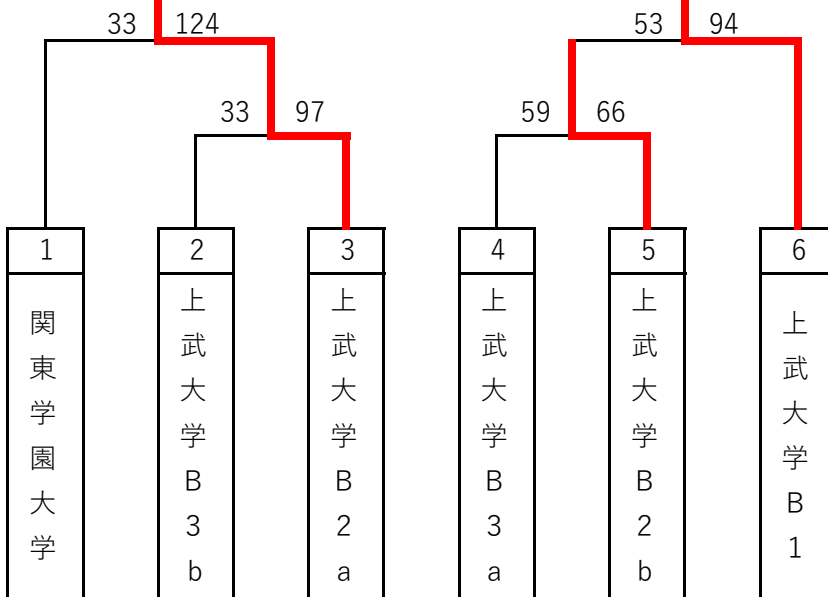

## トーナメント表

男子

上武大学B1

66 71

【6/27 (日)】

上武大学アリーナ

【6/26 (土)】

前橋市宮城体育館