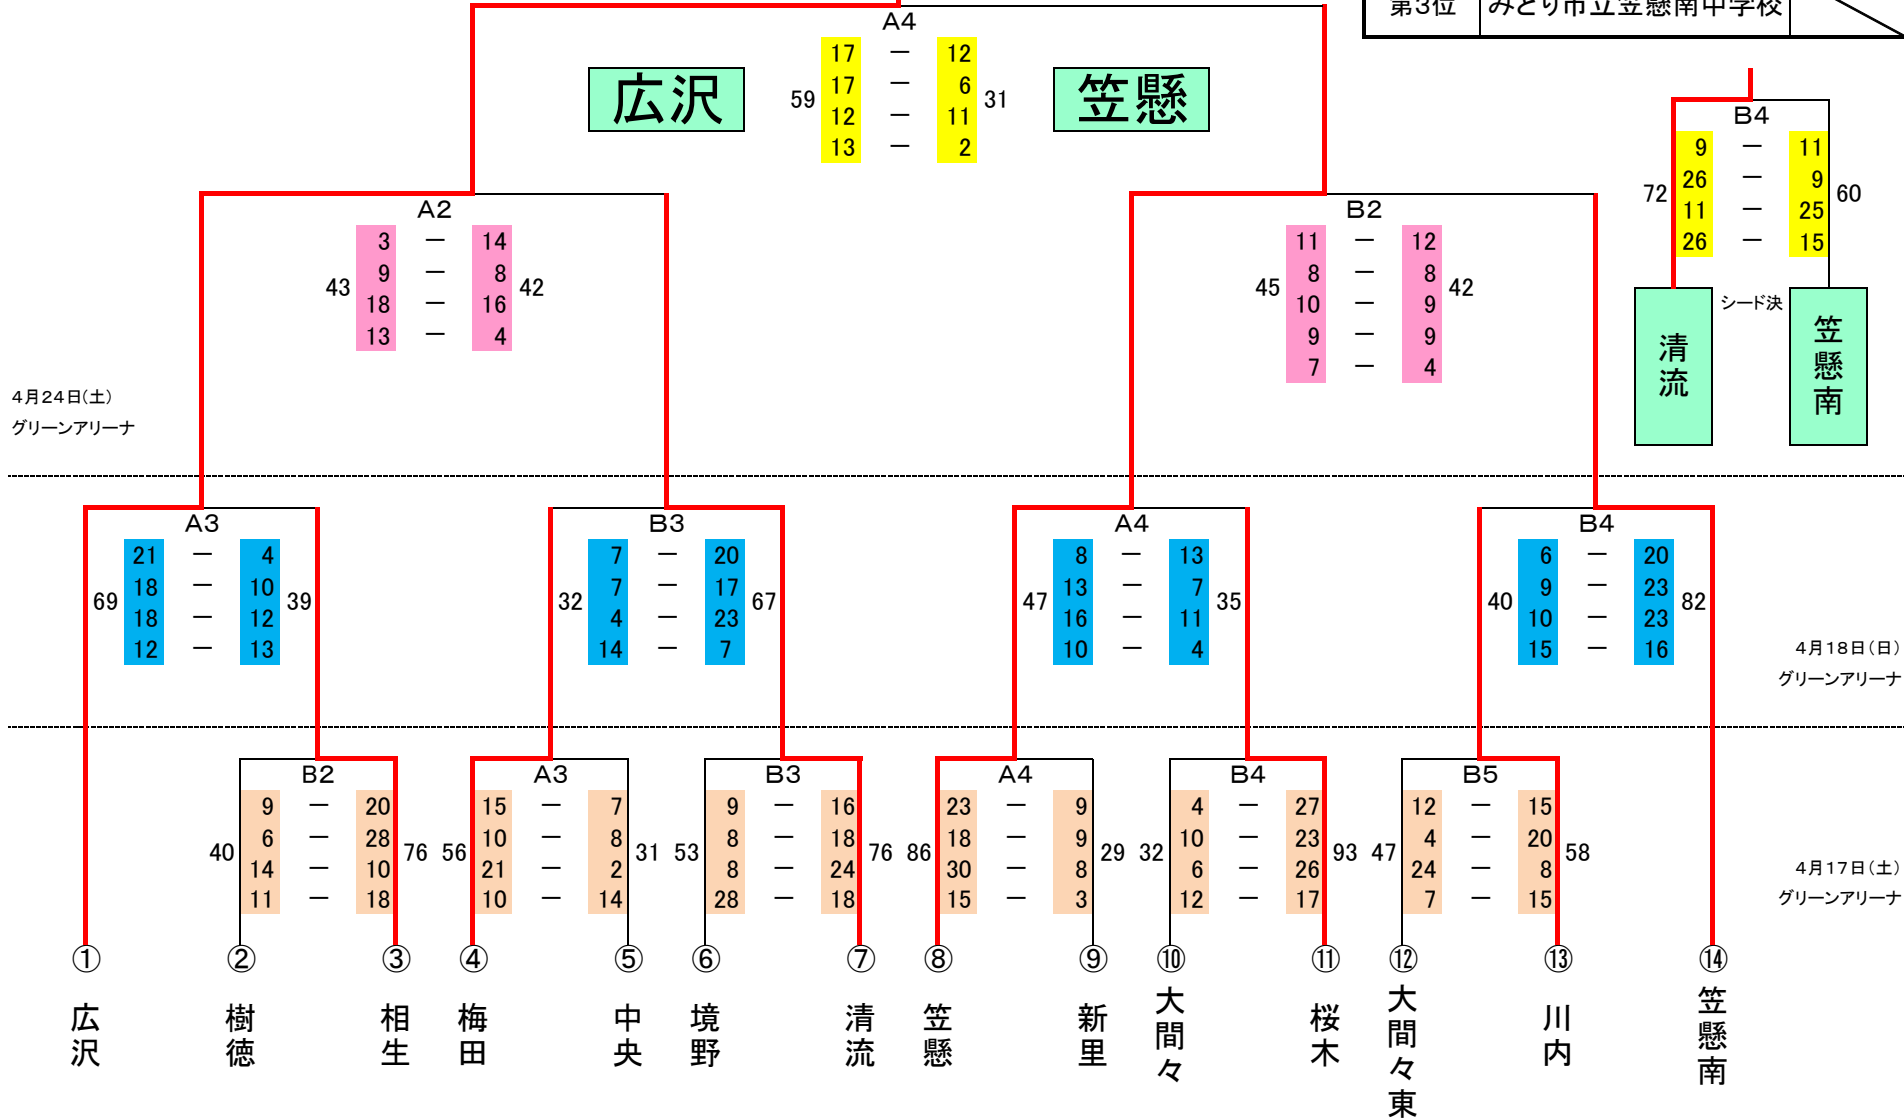

男子

優勝 桐生市立広沢中学校

優勝	桐生市立広沢中学校	県大会出場
準優勝	みどり市立笠懸中学校	県大会出場
第3位	桐生市立清流中学校	
第3位	みどり市立笠懸南中学校	

優勝 **みどり市立笠懸南中学校**

優勝	みどり市立笠懸南中学校	県大会出場
準優勝	みどり市立笠懸中学校	県大会出場
第3位	桐生市立境野中学校	県大会出場

女子