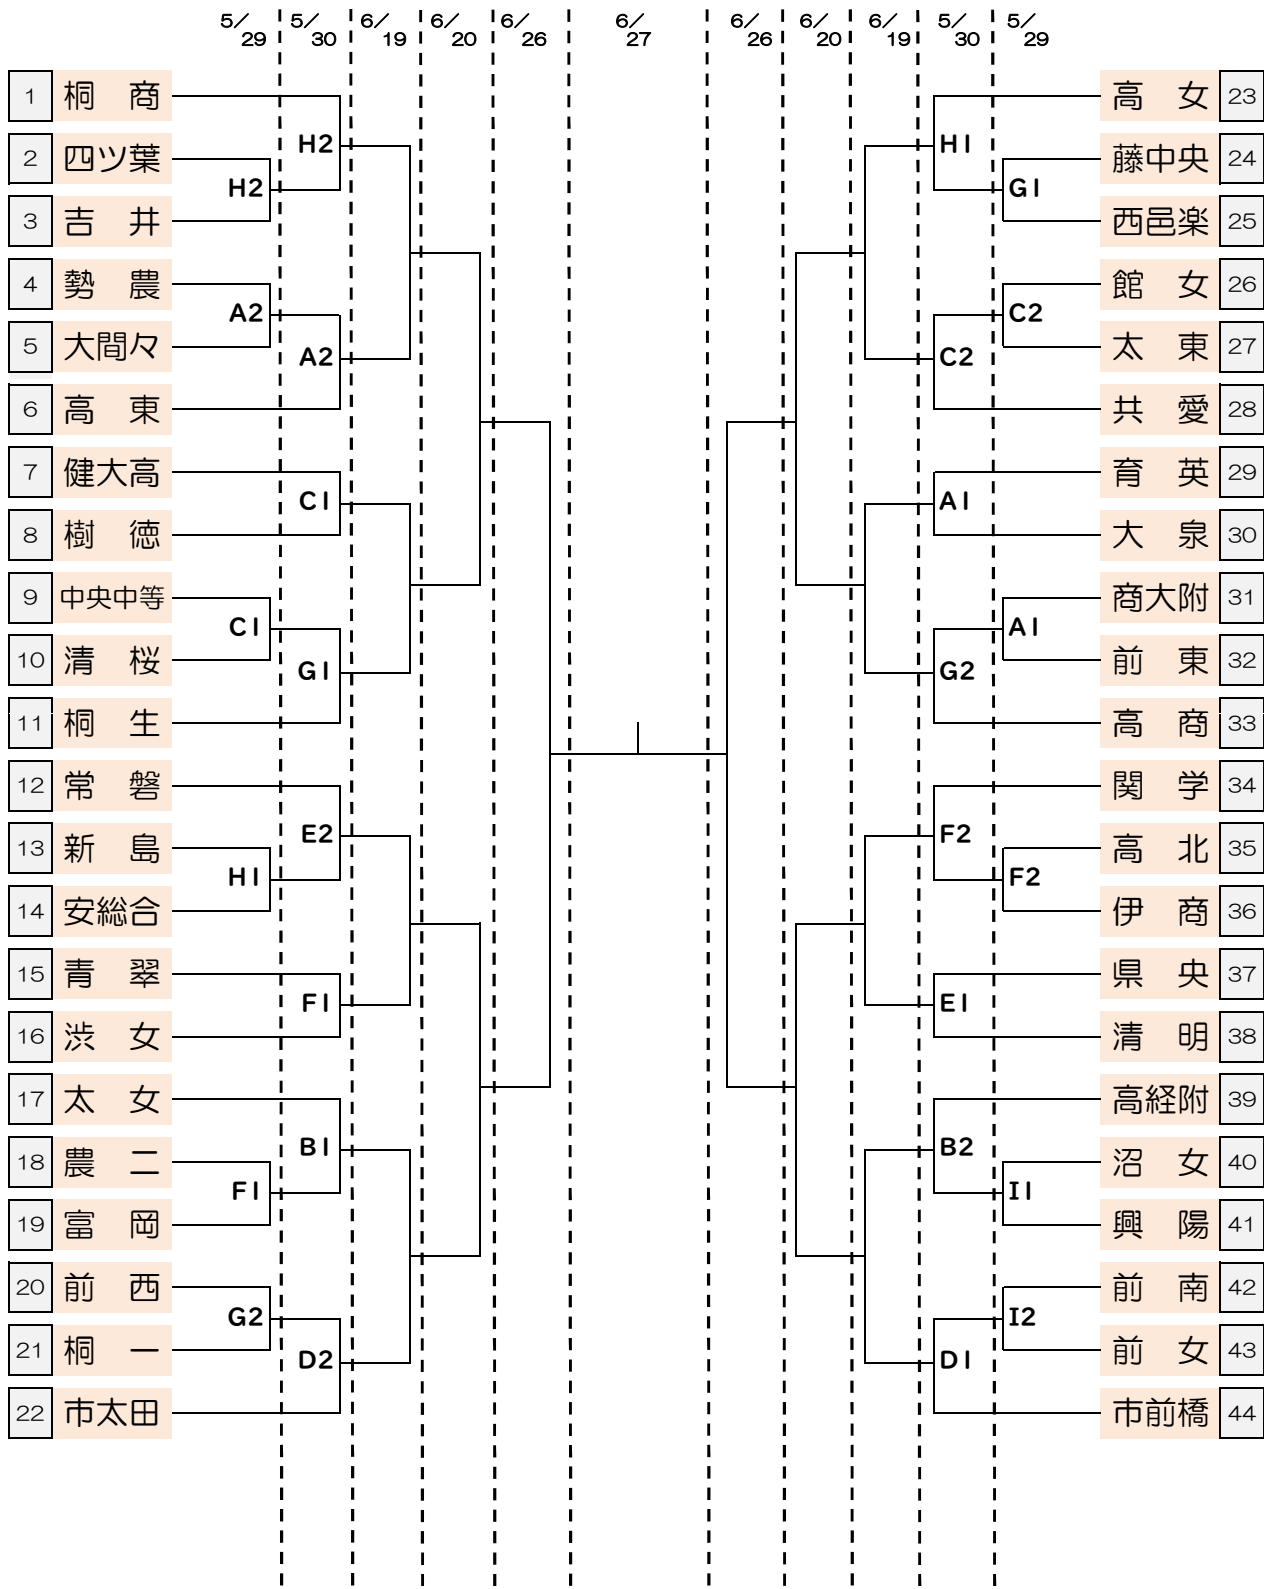

令和3年度全国高等学校総合体育大会バスケットボール競技県予選会  
兼 第76回国民体育大会選手選考会 兼 全日本選手権1次ラウンド予選会

女子

会 場 (5/29・30)	
A	勢 農
B	桐 工
C	館 女
D	市太田
E	常 磐
F	関 学
G	高 商
H	吉 井
I	前 女
J	利 商

時 間	
5/29・30	
6/19・20	
第1・2試合チーム 入場8:00	
アップ	8:15
第1	9:00
アップ	10:00
第2	10:45
第3・4試合チーム 入場12:30	
アップ	12:45
第3	13:30
アップ	14:30
第4	15:15

6/26・27	
入場9:30	
アップ	9:45
第1	10:30
入場13:00	
アップ	13:15
第2	14:00