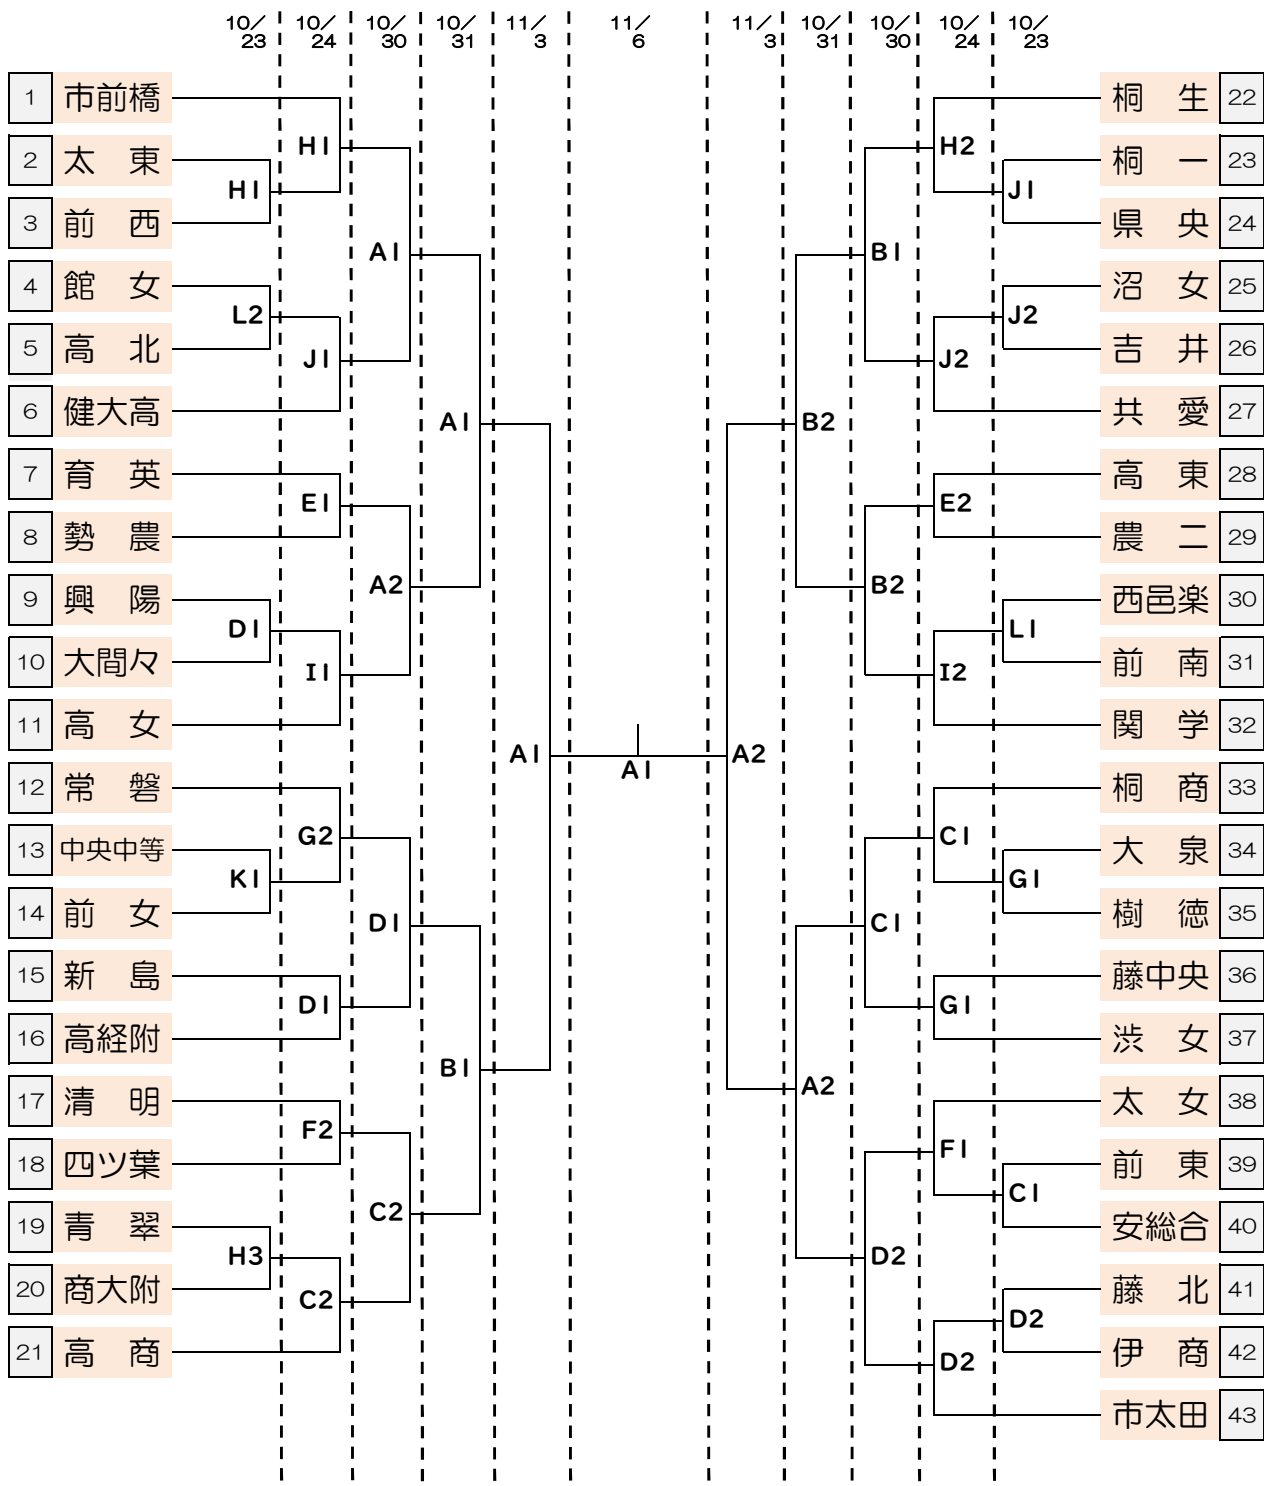

令和3年度群馬県高等学校バスケットボール選手権大会  
兼令和3年度第74回全国高等学校バスケットボール選手権大会県予選会

女子

会場	
A・B	桐生ガス
C	高商
D	市太田
E	桐工
F	太市民
G	常磐
H	前西
I	館林
J	吉井
K	前工
L	桐商

時間	
10/23・24	
入場	8:00
第1	9:00
第2	10:45
入場	12:30
第3	13:30
第4	15:15
10/30・31 ・11/3	
入場	8:00
第1	9:30
第2	11:15
入場	13:00
第3	14:00
第4	15:45
11/6	
入場	9:30
第1	11:00
入場	12:30
第2	13:30