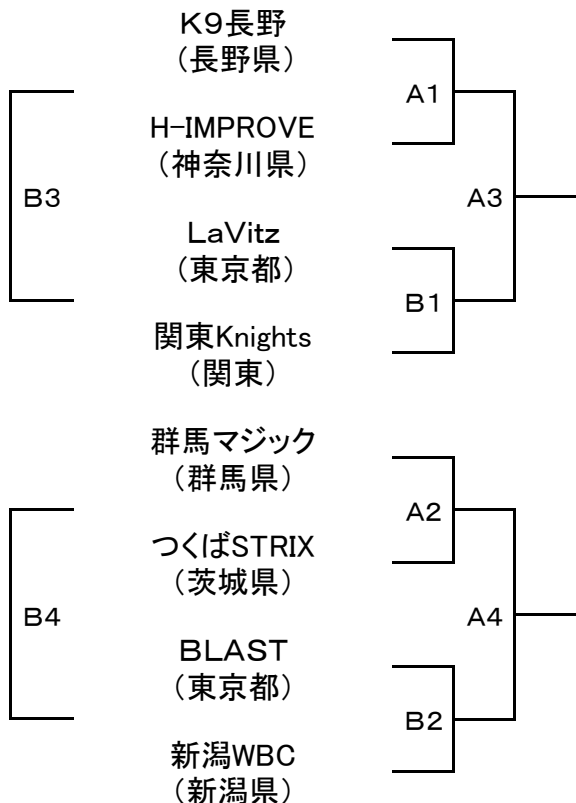

そこで、8回目の安中市長杯争奪ということで、関東近県で活躍しているチームに参加協力をいただき、大会を開催することになりました。

車椅子バスケットボール競技は、昨年行われた東京2020パラリンピックでは男子は2位、女子は6位と大健闘しました。テレビ等でご覧を頂いた方は、競技の面白さと迫力と選手達の情熱に圧倒された方も多いのではないかと思います。

ぜひ、この機会に安中市民の皆様にも車椅子バスケットボールの迫力とスピード感をお楽しみいただければと思います。

地元の群馬マジックも出場しますので、応援をお願いします。

組み合わせ

<1日目(10月29日)>

<2日目(10月30日)>

決勝・準決勝・順位決定
1位～4位決定戦

A6	A3勝者 VS A4敗者
B6	A3敗者 VS A4勝者
A8	A6勝者 VS B6勝者
B8	A6敗者 VS B6敗者

5位～8位決定戦

A5	B3勝者 VS B4敗者
B5	B3敗者 VS B4勝者
A7	A5勝者 VS B5勝者
B7	A5敗者 VS B5敗者